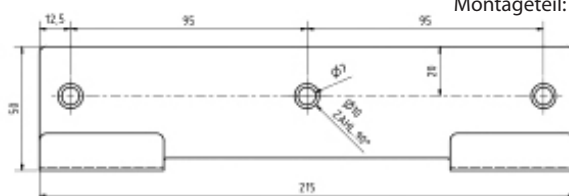

rámeček pro uchycení
odpadkového sáčku /
frame for holding
a trash bag / Rahmen
zum Müllbaghalter

montážní díl /
assembly part /
Montageteil:

Parametry / Features / Eigenschaften

šířka / width / Breite:	250 mm
výška / height / Höhe:	500 mm
hloubka / depth / Höhe:	250 mm
materiál / material / Material:	nerez / stainless steel / Rostfrei
povrch. úprava / finish / Schluss:	černá / black / Schwarz
objem / volume / Volumen:	25 l