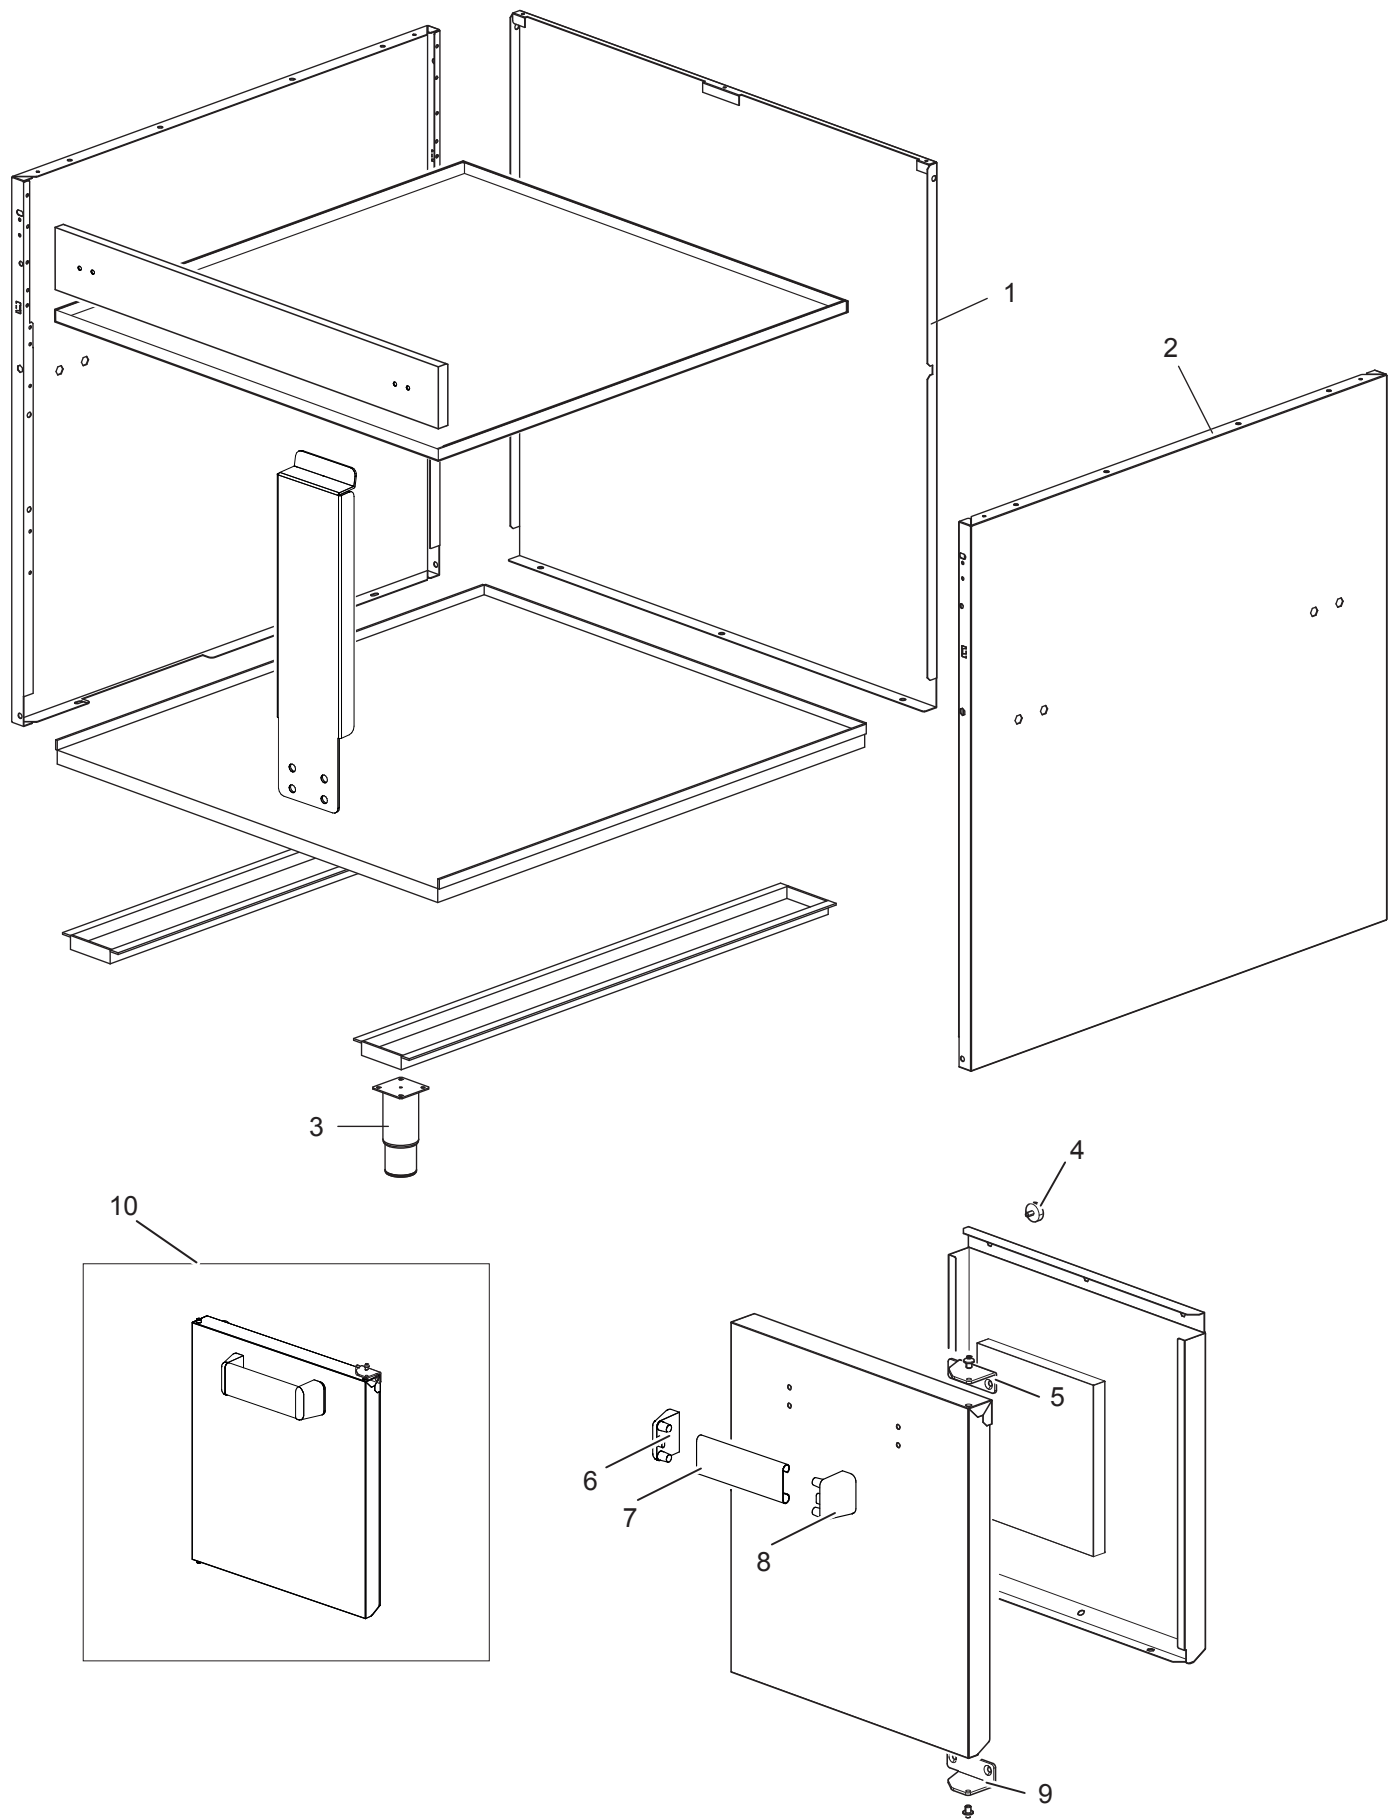

Listino componenti per pagina 1

1	184630	GRIGLIA CAMINO GRILLE POUR CHEMINÉE KAMINROST CHIMNEY GRILL	
2	185778	PIANO COTTURA LISCIO PLAN DE CUISSON LISSE GLATTBRATTPLATTE SMOOTH PLATE	
3	185779	PIANO COTTURA LISCIO CROMATO PLAN DE CUISSON LISSE CHROME' GLATT/VERCHROMEDBRATTPLATTE SMOOTH CHROMED PLATE	
4	185782	PIANO COTTURA RIGATO PLAN DE CUISSON RAINURE' GERILLTBRATTPLATTE RIBBED PLATE	
6	163290	ISOLANTE TRECCIA ISOLATION ISOLIERUNGSFLECHT INSULATION	
7	174918	CRUSCOTTO PANNEAU DE CONTROLE FRONT BLENDE CONTROL PANEL	
8	RIC0004756	CASSETTO OLIO COMPLETO TIROIR POUR L'HUILE COMPLET KOMPLETTE OELSCHIEBER OIL DRAWER COMPLETE	
12	168867	CORPO MANOPOLA FUOCHI APERTI POIGNEE BRULEUR KNEBEL BRENNER BURNER KNOB	
13	186401	ANELLO MANOPOLA TERMOSTATO RING THERMOSTAT KLEBERING KNEBEL THERMOSTAT THERMOSTAT RING	
14	186407	ANELLO MANOPOLA TERMOSTATO 280° RING THERMOSTAT 280° KLEBERING KNEBEL THERMOSTAT 280° THERMOSTAT RING 280°	