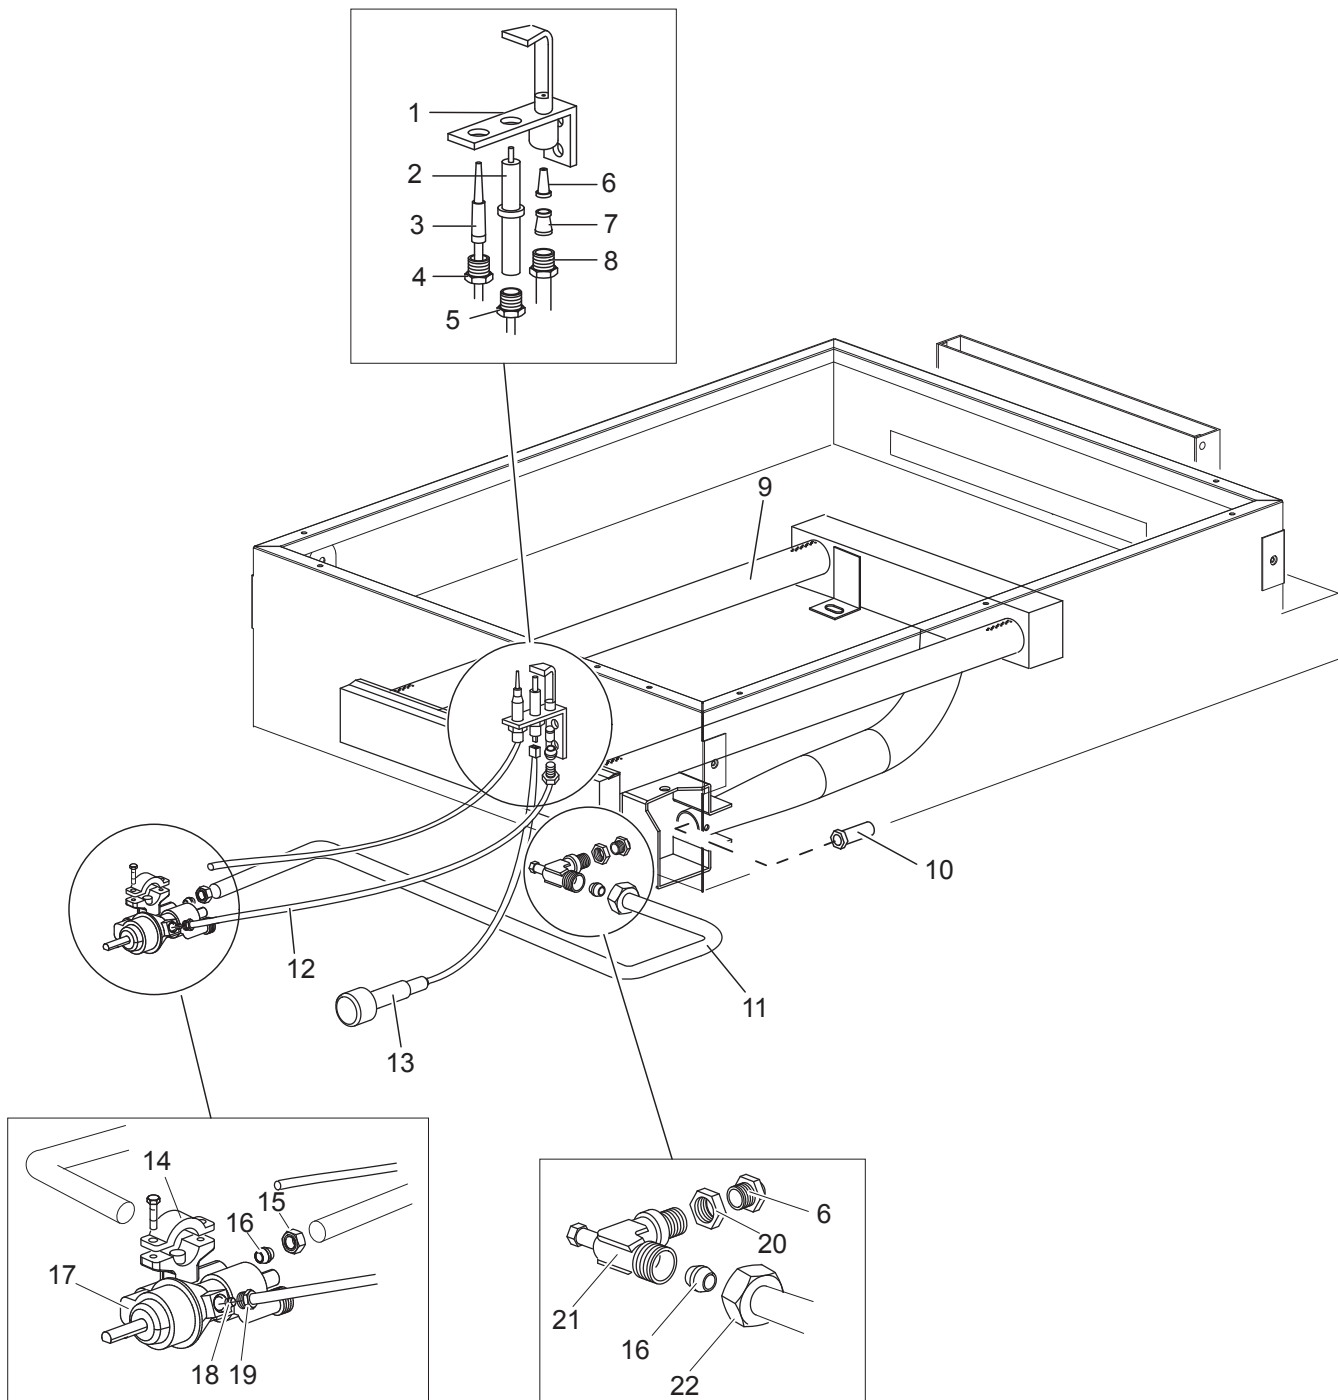

Listino componenti per pagina 3

1	RTCP800034 <i>Recommended spare parts</i>	CORPO PILOTA VEILLEUSE PILOTBRENNER 3 WAYS PILOT BURNER	
2	RTCP800033 <i>Recommended spare parts</i>	CANDELA ROTONDA BOUGIE RONDE ZÜNDKERZE RUND ROUND SPARK PLUG	
3	RTCU700296 <i>Recommended spare parts</i>	TERMOCOPPIA THERMOCOUPLE THERMOELEMENT THERMOCOUPLE	
4	RTCP800038 <i>Recommended spare parts</i>	RACCORDO TERMOCOPPIA JUNCTION T/C VEILLEUSE VERSCHRAUBUNG THERMOELEMENT T/COUPLE NUT	
5	RTCU900215 <i>Recommended spare parts</i>	RACCORDO CANDELA PILOTA JUNCTION BOUGIE VERSCHRAUBUNG ZÜNDKERZE SPARK NUT	
6	INIETTORE	VEDI MANUALE UGELLI VOIR MANUEL GICLEURS SIEHE DÜSENTABELLE SEE HANDBOOK NOZZLES	
7	RTCU800183 <i>Recommended spare parts</i>	BICONO D.6 BICONE D.6 QUETSCHRING D.6 BICONE D.6	
8	RTCU800182 <i>Recommended spare parts</i>	CALOTTA D.6 CALOTTE D.6 ÜBERWURFMUTTER D.6 NUT D.6	
9	RTCU700744	BRUCIATORE BRULEUR BRENNER BURNER	
10	RTCU700584	REGOLATORE ARIA BRUCIATORE REGULATEUR DE L'AIR BRULEUR BRENNER-LUFTREGLER AIR REGULATOR BURNER	
11	173409	TUBO ALIMENTAZIONE BRUCIATORE TUBE DE DISTRIBUTION BRÛLEUR BRENNERVERSORGUNGSROHR FEEDING PIPE FOR BURNER	
12	173410	TUBO PILOTA BRUCIATORE TUBE VEILLEUSE BRÛLEUR PILOTBRENNER BURNER PILOT PIPE	
13	RIC0004096 <i>Recommended spare parts</i>	GRUPPO PIEZO + CAVO ACCENSIONE PIEZO IGNITION + CABLE D'ALLUMAGE KIT PIEZOZÜNDER + ZÜNDKABEL PIEZO IGNITION + LIGHTING CABLE	
14	167184 <i>Recommended spare parts</i>	BRIGLIA RUBINETTO VALVOLATO BRIDE SOUPEPE DE SECURITE ZUGHEL SAFETY VALVE BRIDLE	
17	168005 <i>Recommended spare parts</i>	TERMOSTATO GAS THERMOSTAT GAZ GAS THERMOSTAT GAS THERMOSTAT