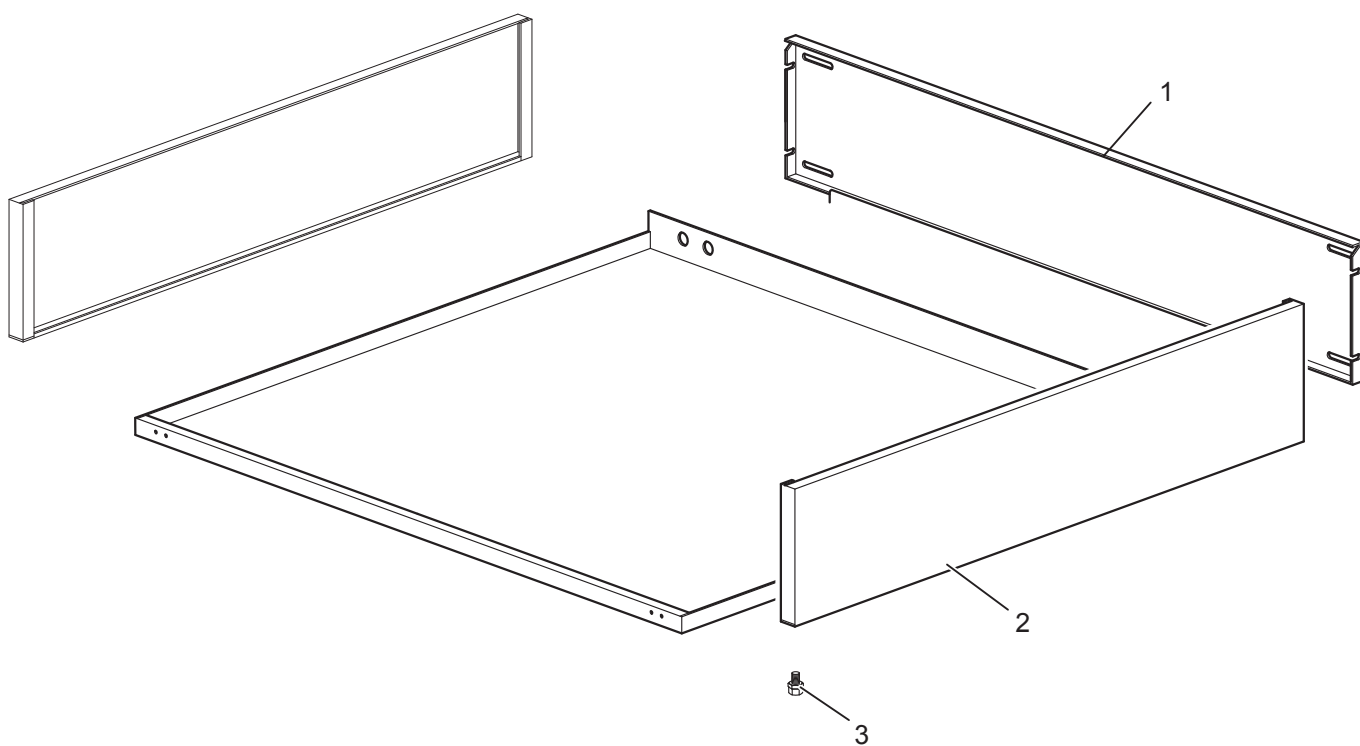

Listino componenti per pagina 1

| | | | |
|----|---|--|--|
| 1 | 184630 | GRIGLIA CAMINO GRILLE POUR CHEMINÉE KAMINROST CHIMNEY GRILL | |
| 2 | 185780 | PIANO COTTURA LISCIO PLAN DE CUISSON LISSE GLATTBRATTPLATTE SMOOTH PLATE | |
| 3 | 185781 | PIANO COTTURA LISCIO CROMATO PLAN DE CUISSON LISSE CHROME' GLATT/VERCHROMEDBRATTPLATTE SMOOTH CHROMED PLATE | |
| 4 | 185783 | PIANO COTTURA RIGATO PLAN DE CUISSON RAINURE' GERILLTBRATTPLATTE RIBBED PLATE | |
| 6 | 174874 | CRUSCOTTO PANNEAU DE CONTROLE FRONT BLENDE CONTROL PANEL | |
| 7 | RIC0004756 | CASSETTO OLIO COMPLETO TIROIR POUR L'HUILE COMPLET KOMPLETTE OELSCHIEBER OIL DRAWER COMPLETE | |
| 11 | 168878 <i><u>Recommended spare parts</u></i> | CORPO MANOPOLA COMMUTATORE POIGNEE COMMUTATEUR UMSCHALTER-KNOPFKOERPER COMMUTATOR KNOB | |
| 12 | 186404 <i><u>Recommended spare parts</u></i> | ANELLO MANOPOLA FORNO RING FOUR KLEBERING KNEBEL BACKOFEN THERMOSTAT OVEN RING | |