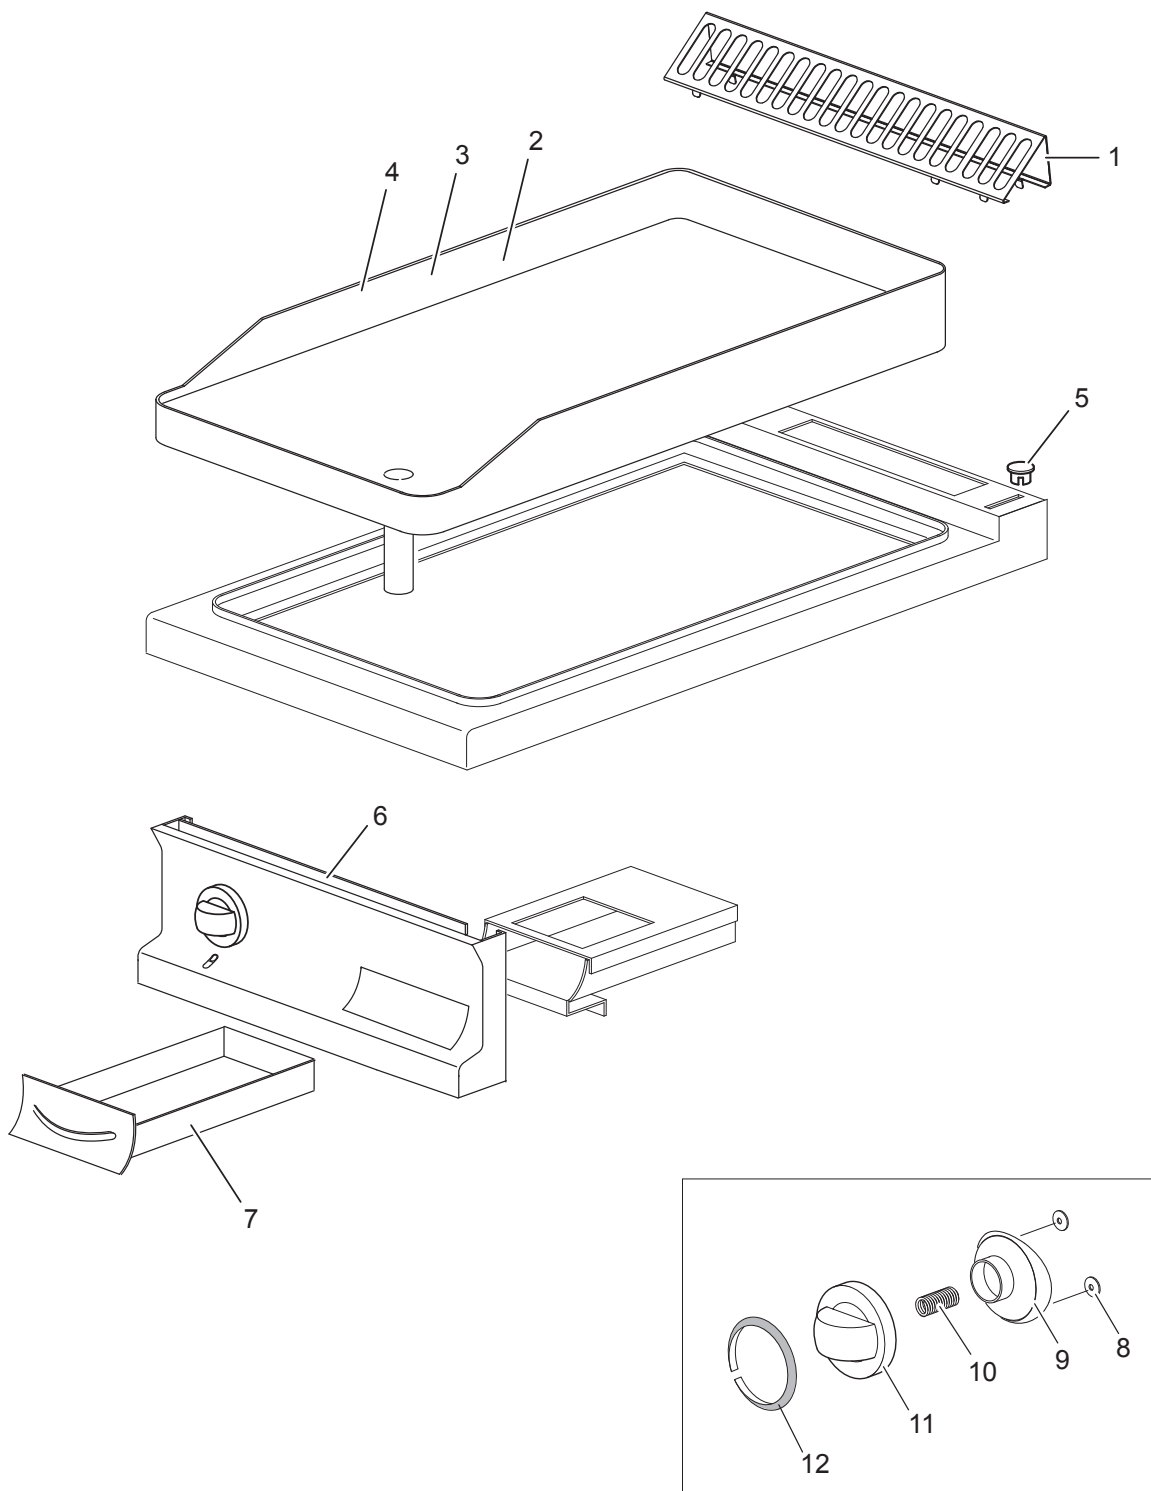

Listino componenti per pagina 1

| | | | |
|----|---|--|--|
| 1 | 184630 | GRIGLIA CAMINO GRILLE POUR CHEMINÉE KAMINROST CHIMNEY GRILL | |
| 2 | 185780 | PIANO COTTURA LISCIO PLAN DE CUISSON LISSE GLATTBRATTPLATTE SMOOTH PLATE | |
| 3 | 185781 | PIANO COTTURA LISCIO CROMATO PLAN DE CUISSON LISSE CHROME' GLATT/VERCHROMEDBRATTPLATTE SMOOTH CHROMED PLATE | |
| 4 | 185783 | PIANO COTTURA RIGATO PLAN DE CUISSON RAINURE' GERILLTBRATTPLATTE RIBBED PLATE | |
| 6 | 174874 | CRUSCOTTO PANNEAU DE CONTROLE FRONT BLENDE CONTROL PANEL | |
| 7 | RIC0004756 | CASSETTO OLIO COMPLETO TIROIR POUR L'HUILE COMPLET KOMPLETTE OELSCHIEBER OIL DRAWER COMPLETE | |
| 11 | 168878 <i><u>Recommended spare parts</u></i> | CORPO MANOPOLA COMMUTATORE POIGNEE COMMUTATEUR UMSCHALTER-KNOPFKOERPER COMMUTATOR KNOB | |
| 12 | 186404 <i><u>Recommended spare parts</u></i> | ANELLO MANOPOLA FORNO RING FOUR KLEBERING KNEBEL BACKOFEN THERMOSTAT OVEN RING | |