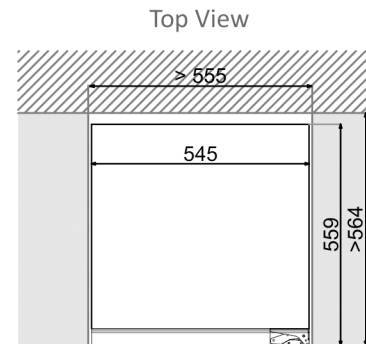

## DUNAVOX GLANCE-49

DAVG-49.116DB.TO, DSS.TO

Remove