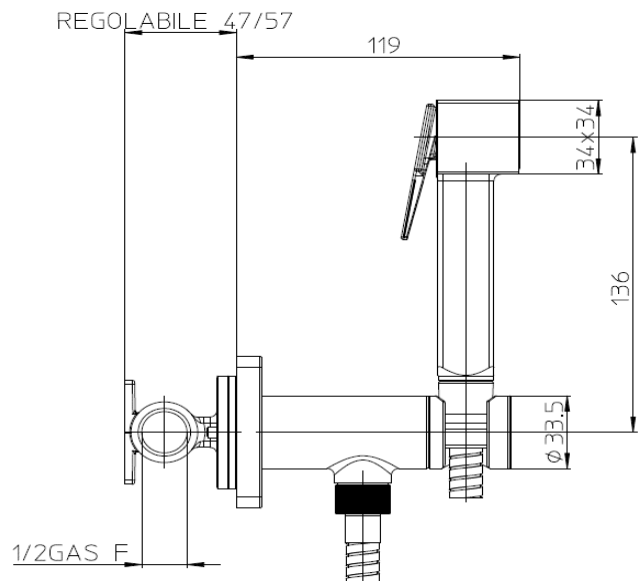

Codice - Code:

**E38001**  
CUBE-BRASS PROGRESSIVE MIX SET

Descrizione - Description:

Miscelatore Progressivo con doccia a pulsante in ottone e flessibile cm 125

*Progressive mixer with brass shut-off handspray and hose 125 cm*

*Смеситель механический, лейка с клапаном подачи из латуни и шланг 125 см*

Tecnologia - Technology:

Con regolatore di portata 5L/min  
Equipped with 5L/min flow regulator

Immagine Prodotto - Product Image

Disegni - Drawings

Grafico di portata - Flow rate diagram

	rain
0	0,0
0,5	3,8
1	4,7
1,5	5,2
2	5,5
2,5	5,4
3	5,3
3,5	5,2
4	5,1
4,5	4,8
5	4,6
pressione <b>bar</b>	portata <b>L/min</b>

**Caratteristiche idrauliche - Hydraulic features**

**Materiali - Materials**

**Doccia B00475:** Ottone cromato  
**Miscelatore E38000:** Ottone cromato  
**Flessibile A03045:** Ottone cromato doppia aggraffatura, PVC e guarnizioni EPDM

*Handshower B00475 : Chrome plated brass*  
*Mixer E38000 : Chrome plated brass*  
*Hose A03045 : Double interlock brass, PVC tube and EPDM gaskets*