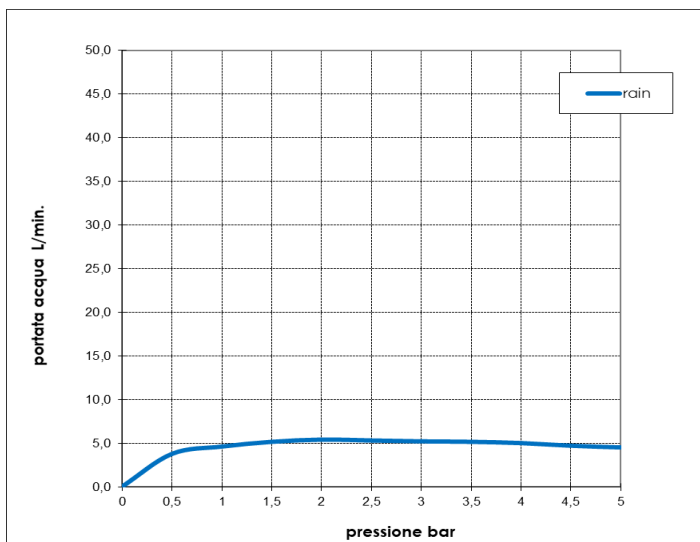

Codice - Code:

**E38001**  
CUBE-BRASS PROGRESSIVE MIX SET

Descrizione - Description:

Miscelatore Progressivo con doccia a pulsante in ottone e flessibile cm 125

*Progressive mixer with brass shut-off handspray and hose 125 cm*

*Смеситель механический, лейка с клапаном подачи из латуни и шланг 125 см*

Tecnologia - Technology:

Con regolatore di portata 5L/min  
Equipped with 5L/min flow regulator

Immagine Prodotto - Product Image

Disegni - Drawings

Grafico di portata - Flow rate diagram

	rain
0	0,0
0,5	3,8
1	4,7
1,5	5,2
2	5,5
2,5	5,4
3	5,3
3,5	5,2
4	5,1
4,5	4,8
5	4,6
pressione <b>bar</b>	portata <b>L/min</b>

**Caratteristiche idrauliche - Hydraulic features**

	Pressione Pressure	Portata Flow rate	Solo per miscelatori termostatici Only for thermostatic mixers	
min	1 bar	<b>4,7 L/min</b>	Blocco di sicurezza Safety lock	--
max	5 bar	--	Temperatura acqua fredda Cold water temperature	--
Portata minima consigliata per buon funzionamento <i>Recommended minimum flow-rate for optimal performace</i>		--	Temperatura acqua calda Hot water temperature	--