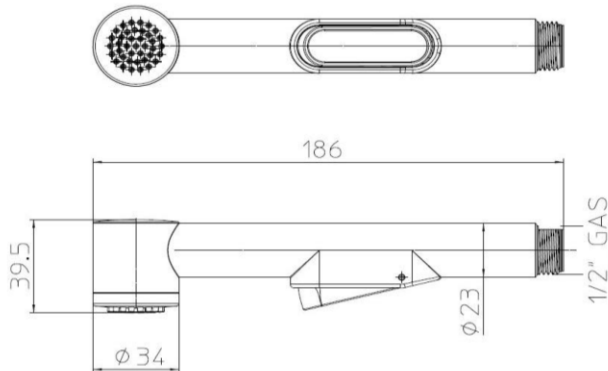

**Codice - Code:**

**C69050**

Composed by:  
- B00490  
- C69000  
- A05045

**Descrizione - Description:**

Hygienic set composed by:

- ACS MACAN shut-off handspray
- Automatic stop valve with safety stop and handshower bracket
- 125cm double interlock hose

**Tecnologia - Technology:**

**Macan B00490**

	rain
0	0,0
0,5	7,1
1	10,4
1,5	12,8
2	14,4
2,5	16,5
3	18,0
3,5	19,5
4	20,7
4,5	21,9
5	23,1
pressione <b>bar</b>	portata <b>L/min</b>

**Water supply with safety stop valve C69000**

	outlet
0	0
0,5	4,0
1	5,6
1,5	6,9
2	7,9
2,5	9,0
3	9,9
3,5	10,7
4	11,4
4,5	12,0
5	12,6
pressione <b>bar</b>	portata <b>L/min</b>

**Double interlock hose A05045**

DOPPIA AGGRAFFATURA - DOUBLE INTERLOCK

	rain
0	0,0
0,5	8,5
1	15,0
1,5	18,8
2	21,9
2,5	24,8
3	27,7
3,5	29,6
4	31,1
4,5	32,5
5	33,3
pressione <b>bar</b>	portata <b>L/min</b>