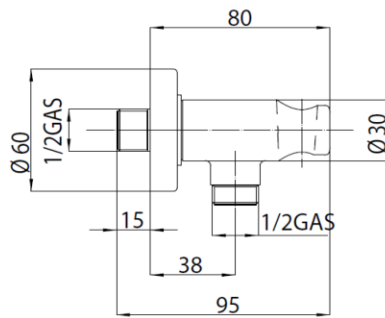

**Codice - Code:**

**C69050**

Composed by:  
- B00490  
- C69000  
- A05045

**Descrizione - Description:**

Hygienic set composed by:

- ACS MACAN shut-off handspray
- Automatic stop valve with safety stop and handshower bracket
- 125cm double interlock hose

**Tecnologia - Technology:**

**Macan B00490**

	rain
0	0,0
0,5	7,1
1	10,4
1,5	12,8
2	14,4
2,5	16,5
3	18,0
3,5	19,5
4	20,7
4,5	21,9
5	23,1
pressione <b>bar</b>	portata <b>L/min</b>

**Water supply with safety stop valve C69000**

	outlet
0	0
0,5	4,0
1	5,6
1,5	6,9
2	7,9
2,5	9,0
3	9,9
3,5	10,7
4	11,4
4,5	12,0
5	12,6
pressione <b>bar</b>	portata <b>L/min</b>

**Double interlock hose A05045**

DOPPIA AGGRAFFATURA - DOUBLE INTERLOCK

	rain
0	0,0
0,5	8,5
1	15,0
1,5	18,8
2	21,9
2,5	24,8
3	27,7
3,5	29,6
4	31,1
4,5	32,5
5	33,3
pressione <b>bar</b>	portata <b>L/min</b>