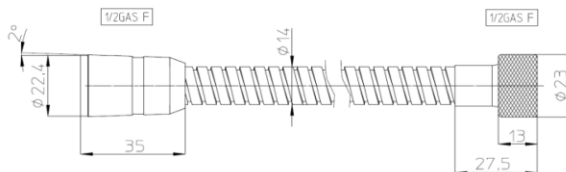

**Codice - Code:**

**C69050**

Composed by:  
- B00490  
- C69000  
- A05045

**Descrizione - Description:**

Hygienic set composed by:

- ACS MACAN shut-off handspray
- Automatic stop valve with safety stop and handshower bracket
- 125cm double interlock hose

**Tecnologia - Technology:**

**Macan B00490**

	rain
0	0,0
0,5	7,1
1	10,4
1,5	12,8
2	14,4
2,5	16,5
3	18,0
3,5	19,5
4	20,7
4,5	21,9
5	23,1
pressione <b>bar</b>	portata <b>L/min</b>

**Water supply with safety stop valve C69000**

	outlet
0	0
0,5	4,0
1	5,6
1,5	6,9
2	7,9
2,5	9,0
3	9,9
3,5	10,7
4	11,4
4,5	12,0
5	12,6
pressione <b>bar</b>	portata <b>L/min</b>

**Double interlock hose A05045**

DOPPIA AGGRAFFATURA - DOUBLE INTERLOCK

	rain
0	0,0
0,5	8,5
1	15,0
1,5	18,8
2	21,9
2,5	24,8
3	27,7
3,5	29,6
4	31,1
4,5	32,5
5	33,3
pressione <b>bar</b>	portata <b>L/min</b>