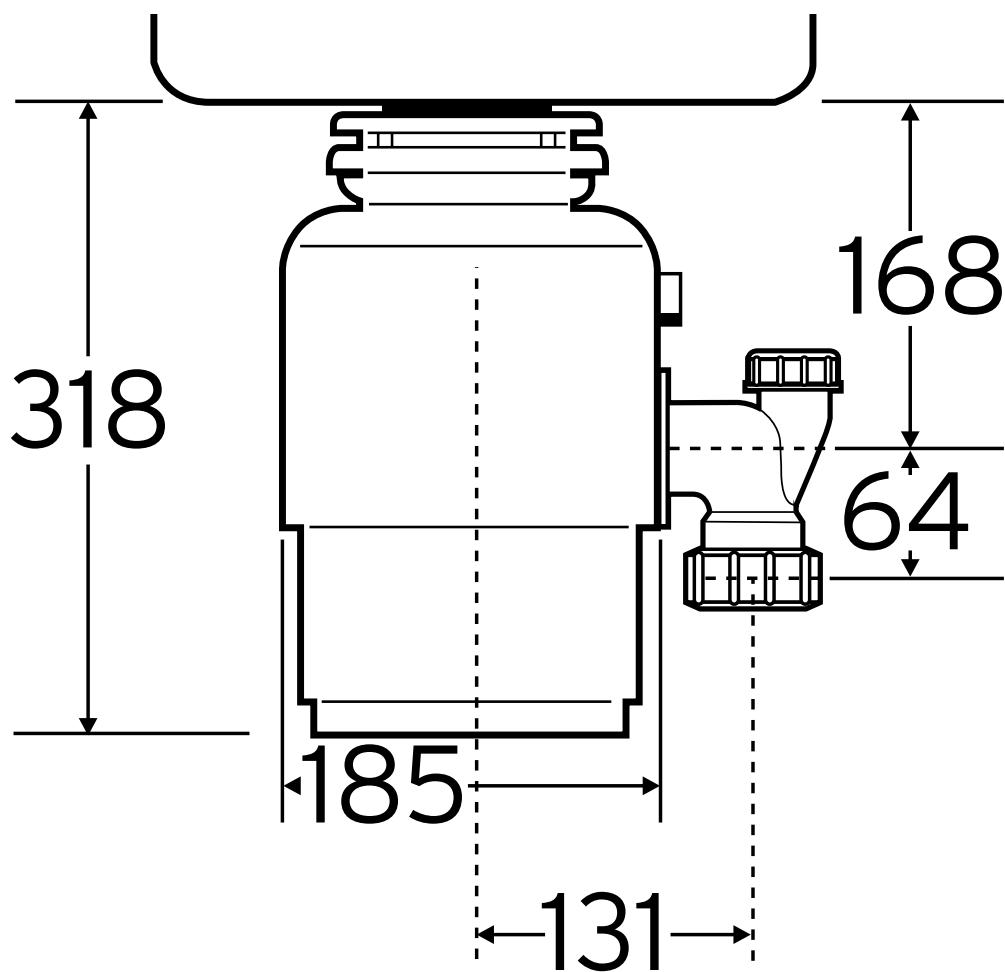

ИЗМЕЛЬЧИТЕЛЬ ПИЩЕВЫХ ОТХОДОВ МОДЕЛЬ 66

Характеристики

- Съемный звуковой экран
- Одноуровневая система измельчения
- Индукционный двигатель Dura-Drive® с высоким крутящим моментом
- 4 летняя гарантия
- Компоненты измельчителя из нержавеющей стали
- Бесперебойная подача
- Защита от перегрузки
- Литые наконечники
- Переключатель Вкл./Выкл.: Встроенный воздушный переключатель
- Мотор: Однофазный
- Ускорение: Прерывистое
- Смазка: Постоянно система смазки верхних и нижних подшипников
- Масса-брутто (прибл.): 8,7 кг
- Общая высота: 318 мм
- Емкость резервуара измельчителя: 980 мл
- Защита мотора: Ручное отключение при перегрузке
- Средний расход воды: Приблизительно 4,0 л. на человека в ден
- Средний расход электричества: 3-4 кВт/ч в год
- Подключение дренажа 1-1/2" (3,81 см)
- Подключение дренажа посудомоечного агрегата: Да
- В/Гц л.с. об./мин Средняя нагрузка

Габаритные размеры (мм)

Вольты/Гц	HP	RPM	Средняя нагрузка
220-240В, 50 Гц	0,75	1425	405 Вт

InSinkErator
Suite 10, Building 6
Hatters Lane
Croxley Green Business Park
Watford, Herts WD18 8YH
United Kingdom