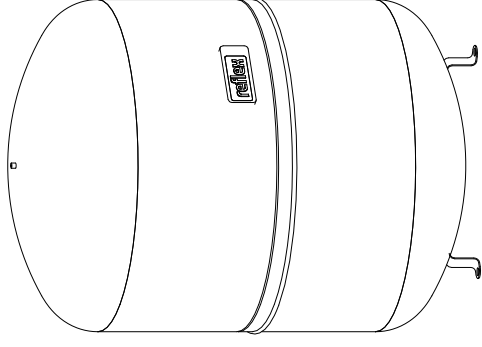

Side view

Front view

Isometric view

Top view

Unterliegt nicht dem Änderungsdienst/ Not subject to change management		Maßstab/ Scale: 1:10	Format/ Size: A3
Revision 29.02.2016		Reflex S250 10bar gray – 8214400	