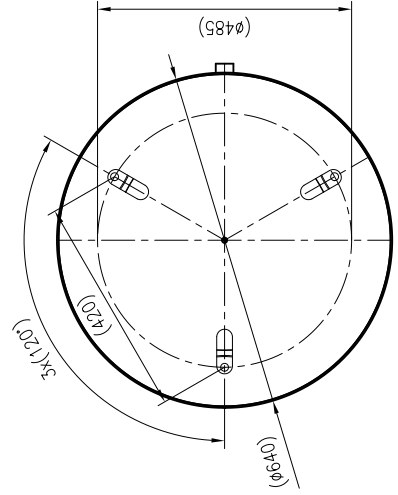

Side view

Front view

Isometric view

Top view

Unterliegt nicht dem Änderungsdienst/ Not subject to change management		Maßstab/ Scale: 1:10	Format/ Size: A3
Revision 29.02.2016		Reflex S250 10bar gray – 8214400	