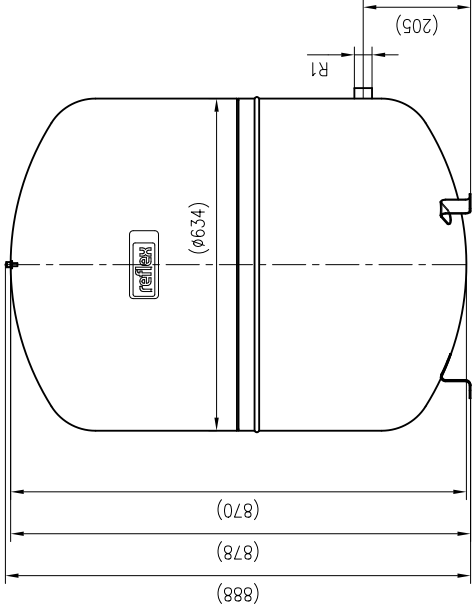

Side view

Front view

Isometric view

Top view

Unterliegt nicht dem Änderungsdienst/ Not subject to change management		Maßstab/ Scale: 1:10	Format/ Size: A3
Revision 29.02.2016		Reflex S250 10bar gray – 8214400	