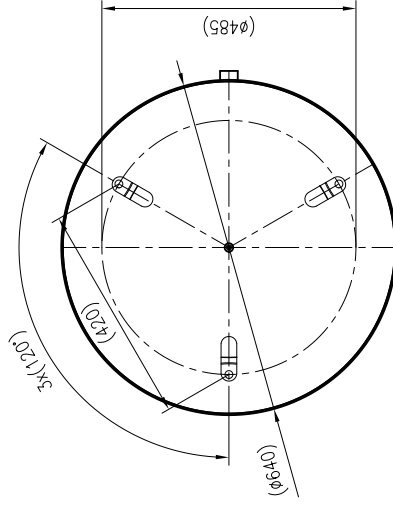

Side view

Front view

Isometric view

Top view

Unterliegt nicht dem Änderungsdienst/ Not subject to change management		Maßstab/ Scale: 1:10	Format/ Size: A3
Revision 29.02.2016		Reflex N200 6bar gray – 8213300	