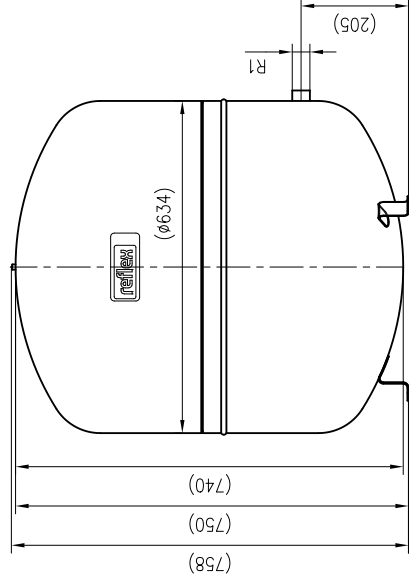

Side view

Front view

Isometric view

Top view

Unterliegt nicht dem Änderungsdienst/ Not subject to change management		Maßstab/ Scale: 1:10	Format/ Size: A3
Revision 29.02.2016		Reflex N200 6bar gray – 8213300	