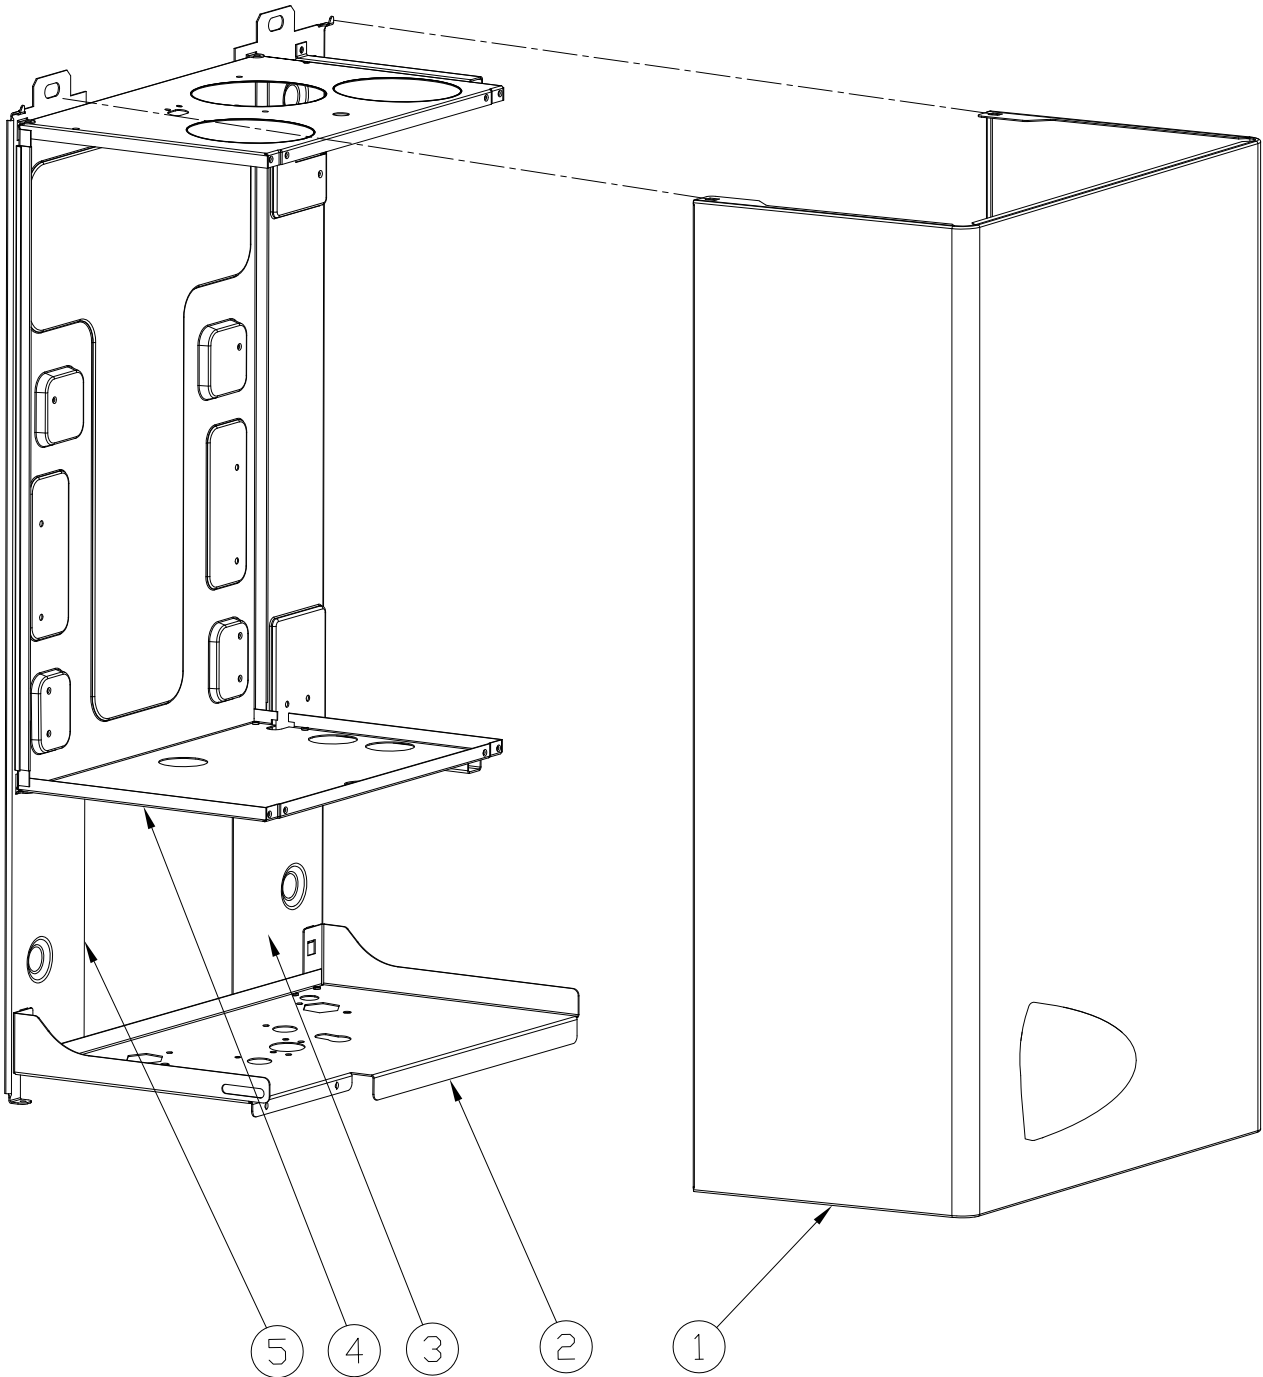

Lista Pezzi / Spare Parts / Ersatzsteile
List Onderdelen / Liste Pieces Detaches / Lista Piezas De Repuesto

Vitabel C24