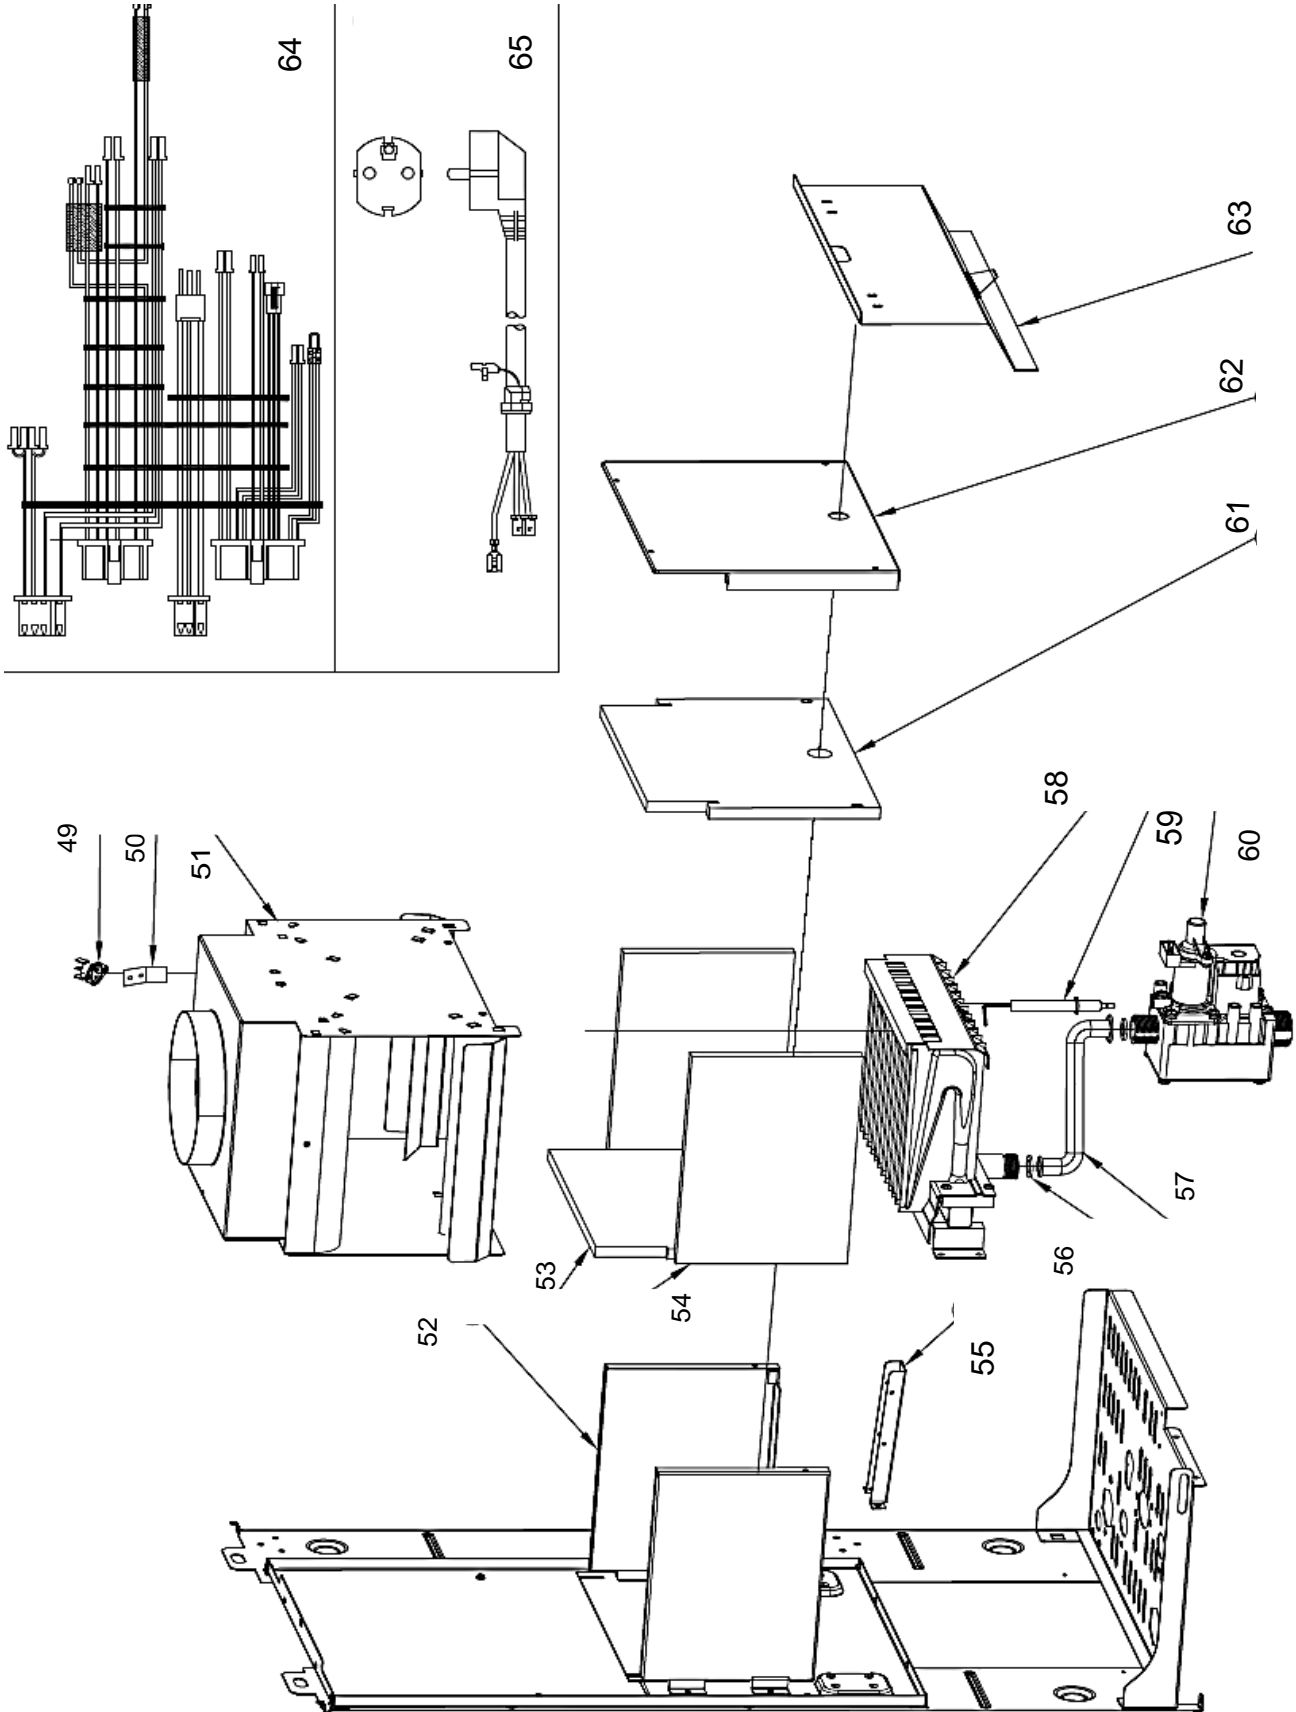

Vitabel C24

Vitabel C24

Vitabel C24

Lista Pezzi / Spare Parts / Ersatzsteile
List Onderdelen / Liste Pieces Detaches / Lista Piezas De Repuesto

Vitabel C24

№	Артикул	Наименование	К-во
1	41163960-01	Корпус котла	1
2	411600360	Поддон	1
3	41164390	Рама правая	1
4	902613720	Крышка камеры сгорания нижняя	1
5	41165490	Рама левая	1
6	45260560	Кожух	1
7	46562200	Электронная плата	1
8	45260540	Кожух платы	1
9	45261600	Кнопки ГВС	1
10	45261610	Кнопки Reset и зима	1
11	45261620	Кнопки ОВ	1
12	45261680	Пластиковая панель блока управления	1
13	46360350	Манометр	1
14	902607270	Теплообменник	1
15	46360380	Термостат 100°C	1
16	41165310	Скоба зажимная теплообменника	2
17	45560450	Прокладка теплообменника	2
18	41264300	Трубка выхода теплоносителя	1
19	41264290	Трубка входа теплоносителя	1
20	46160200	Датчик давления воды	1
21	39404720	Клапан защитный	1
22	45460270	Трубка слива	1
23	34300750	Зажим D18	1
24	34300460	Клипса D18	1
25	46360330	Датчик температуры отопления	1
26	902603280	Теплообменник пластинчатый	1
27	45561060	Прокладка пластинчатого теплообменника	4
28	34300780	Клипса D14	1
29	902610740	Блок выхода воды в сборе	1
30	45561380	Прокладка трубки выхода ГВС	1
31	41164070	Клипса сервопривода	1
32	44060680-01	Винт M5X22	2
33	41261320	Трубка выхода ГВС	1
34	46360340	Датчик температуры ГВС	1
35	46660080	Сервопривод	1
36	902610840	Блок входа воды в сборе	1
37	45561070	Прокладка	1
38	44160030	Клипса Ф20	1
39	902615670	Насос	1
40	44160230	Прокладка \varnothing 9.4x \varnothing 2.6	1
41	44160120	Клипса Ф10	3
42	41261830	Трубка расширительного бака	1