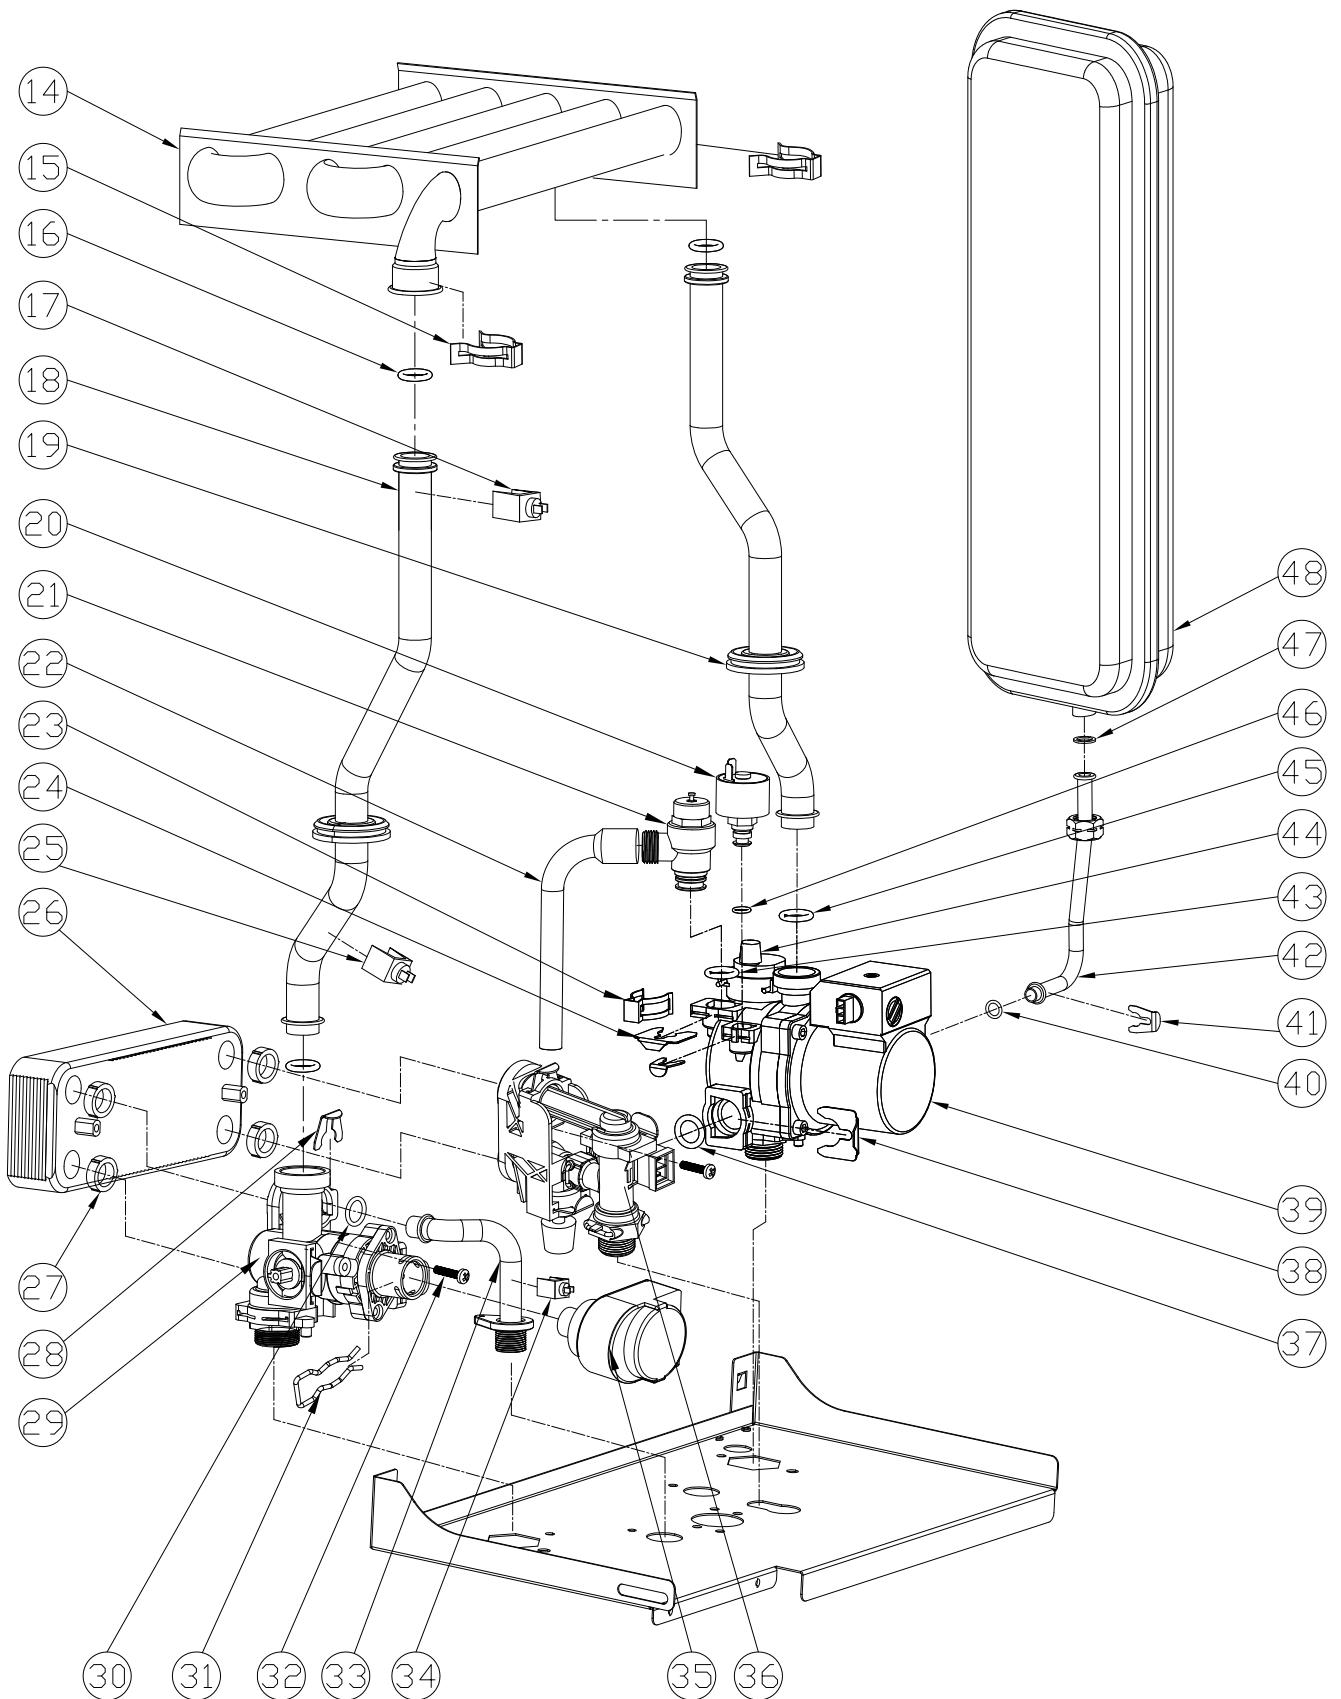

Vitabel C24

Vitabel C24

Vitabel C24

Lista Pezzi / Spare Parts / Ersatzsteile
List Onderdelen / Liste Pieces Detaches / Lista Piezas De Repuesto

Vitabel C24

№	Артикул	Наименование	К-во
1	41163960-01	Корпус котла	1
2	411600360	Поддон	1
3	41164390	Рама правая	1
4	902613720	Крышка камеры сгорания нижняя	1
5	41165490	Рама левая	1
6	45260560	Кожух	1
7	46562200	Электронная плата	1
8	45260540	Кожух платы	1
9	45261600	Кнопки ГВС	1
10	45261610	Кнопки Reset и зима	1
11	45261620	Кнопки ОВ	1
12	45261680	Пластиковая панель блока управления	1
13	46360350	Манометр	1
14	902607270	Теплообменник	1
15	46360380	Термостат 100°C	1
16	41165310	Скоба зажимная теплообменника	2
17	45560450	Прокладка теплообменника	2
18	41264300	Трубка выхода теплоносителя	1
19	41264290	Трубка входа теплоносителя	1
20	46160200	Датчик давления воды	1
21	39404720	Клапан защитный	1
22	45460270	Трубка слива	1
23	34300750	Зажим D18	1
24	34300460	Клипса D18	1
25	46360330	Датчик температуры отопления	1
26	902603280	Теплообменник пластинчатый	1
27	45561060	Прокладка пластинчатого теплообменника	4
28	34300780	Клипса D14	1
29	902610740	Блок выхода воды в сборе	1
30	45561380	Прокладка трубки выхода ГВС	1
31	41164070	Клипса сервопривода	1
32	44060680-01	Винт M5X22	2
33	41261320	Трубка выхода ГВС	1
34	46360340	Датчик температуры ГВС	1
35	46660080	Сервопривод	1
36	902610840	Блок входа воды в сборе	1
37	45561070	Прокладка	1
38	44160030	Клипса Ф20	1
39	902615670	Насос	1
40	44160230	Прокладка \varnothing 9.4x \varnothing 2.6	1
41	44160120	Клипса Ф10	3
42	41261830	Трубка расширительного бака	1