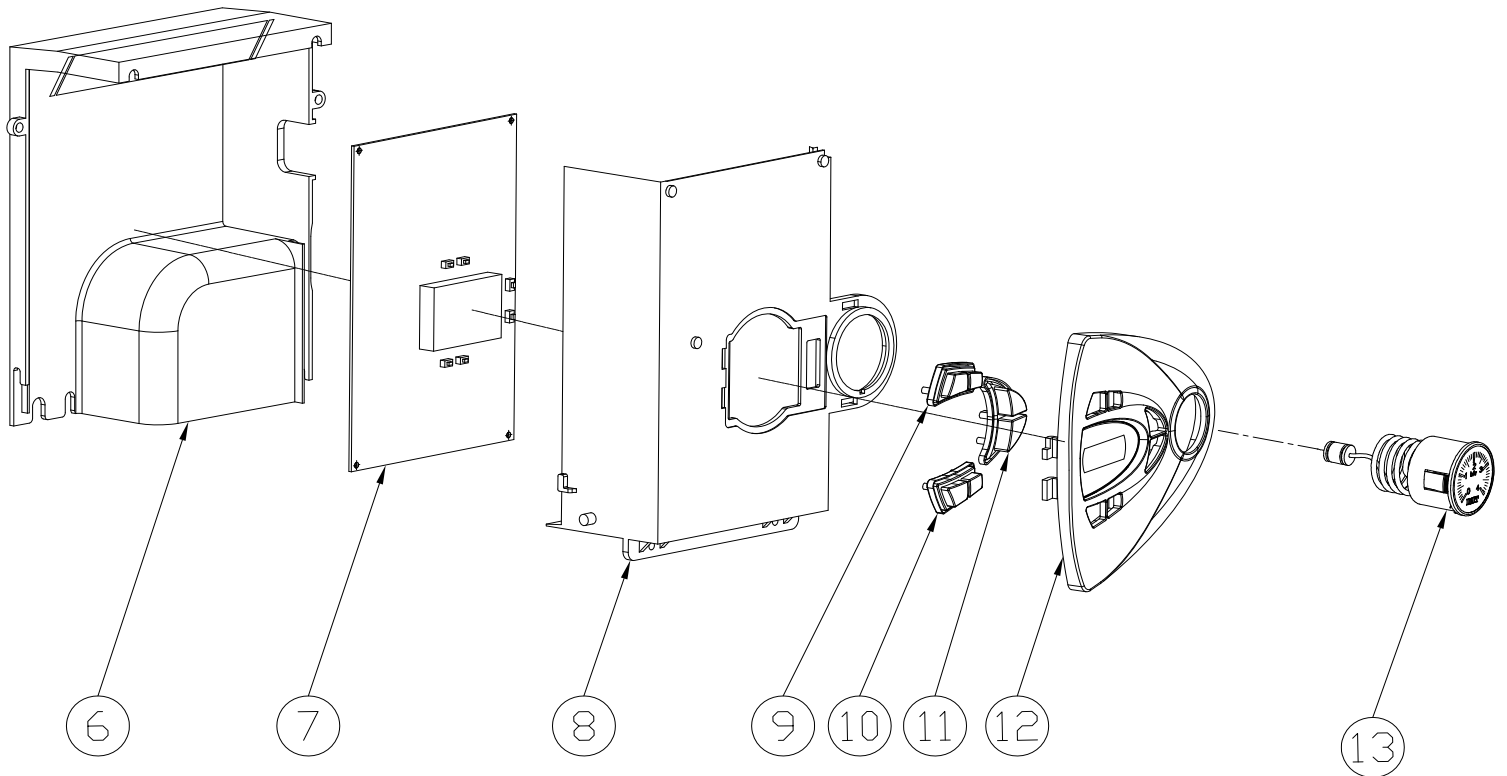

Vitabel C24

Vitabel C24

Vitabel C24

Lista Pezzi / Spare Parts / Ersatzsteile
List Onderdelen / Liste Pieces Detaches / Lista Piezas De Repuesto

Vitabel C24

№	Артикул	Наименование	К-во
1	41163960-01	Корпус котла	1
2	411600360	Поддон	1
3	41164390	Рама правая	1
4	902613720	Крышка камеры сгорания нижняя	1
5	41165490	Рама левая	1
6	45260560	Кожух	1
7	46562200	Электронная плата	1
8	45260540	Кожух платы	1
9	45261600	Кнопки ГВС	1
10	45261610	Кнопки Reset и зима	1
11	45261620	Кнопки ОВ	1
12	45261680	Пластиковая панель блока управления	1
13	46360350	Манометр	1
14	902607270	Теплообменник	1
15	46360380	Термостат 100°C	1
16	41165310	Скоба зажимная теплообменника	2
17	45560450	Прокладка теплообменника	2
18	41264300	Трубка выхода теплоносителя	1
19	41264290	Трубка входа теплоносителя	1
20	46160200	Датчик давления воды	1
21	39404720	Клапан защитный	1
22	45460270	Трубка слива	1
23	34300750	Зажим D18	1
24	34300460	Клипса D18	1
25	46360330	Датчик температуры отопления	1
26	902603280	Теплообменник пластинчатый	1
27	45561060	Прокладка пластинчатого теплообменника	4
28	34300780	Клипса D14	1
29	902610740	Блок выхода воды в сборе	1
30	45561380	Прокладка трубки выхода ГВС	1
31	41164070	Клипса сервопривода	1
32	44060680-01	Винт M5X22	2
33	41261320	Трубка выхода ГВС	1
34	46360340	Датчик температуры ГВС	1
35	46660080	Сервопривод	1
36	902610840	Блок входа воды в сборе	1
37	45561070	Прокладка	1
38	44160030	Клипса Ф20	1
39	902615670	Насос	1
40	44160230	Прокладка \varnothing 9.4x \varnothing 2.6	1
41	44160120	Клипса Ф10	3
42	41261830	Трубка расширительного бака	1