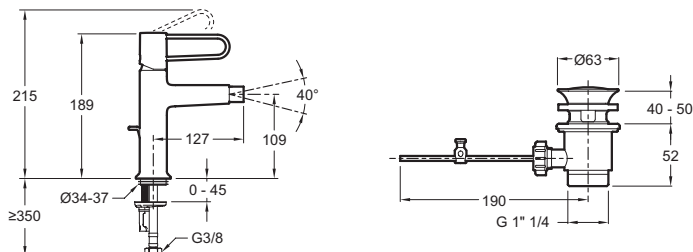

Преимущества при монтаже

- Установка 35°: продукт оснащен запатентованной системой установки 5/35° для быстрой и простой установки
- С донным клапаном: донный клапан в той же отделке, что и входящий в комплект смеситель

Технические характеристики

- ВЕС : 1.3 кг
- ТИП УСТАНОВКИ : 1 отверстие
- РАСХОД ВОДЫ : 5 л/мин
- РАССТОЯНИЕ МЕЖДУ ЦЕНТРОМ ИЗЛИВА И ЦЕНТРАЛЬНОЙ ОСЬЮ КОРПУСА : 127

- МАТЕРИАЛ : N/A
- ТИП : Однорычажный
- ВЫСОТА ПОД ИЗЛИВОМ : 189
- ПОДКЛЮЧЕНИЕ : С гибкой подводкой

Технический чертёж

Спецификация продукта : Смеситель для биде с донным клапаном. E21033-BL. Коллекция : ODEON RIVE GAUCHE. ВЕС : 1.3 кг. МАТЕРИАЛ : N/A. ТИП УСТАНОВКИ : 1 отверстие. ТИП : Однорычажный. РАСХОД ВОДЫ : 5 л/мин. ВЫСОТА ПОД ИЗЛИВОМ : 189. РАССТОЯНИЕ МЕЖДУ ЦЕНТРОМ ИЗЛИВА И ЦЕНТРАЛЬНОЙ ОСЬЮ КОРПУСА : 127. ПОДКЛЮЧЕНИЕ : С гибкой подводкой.