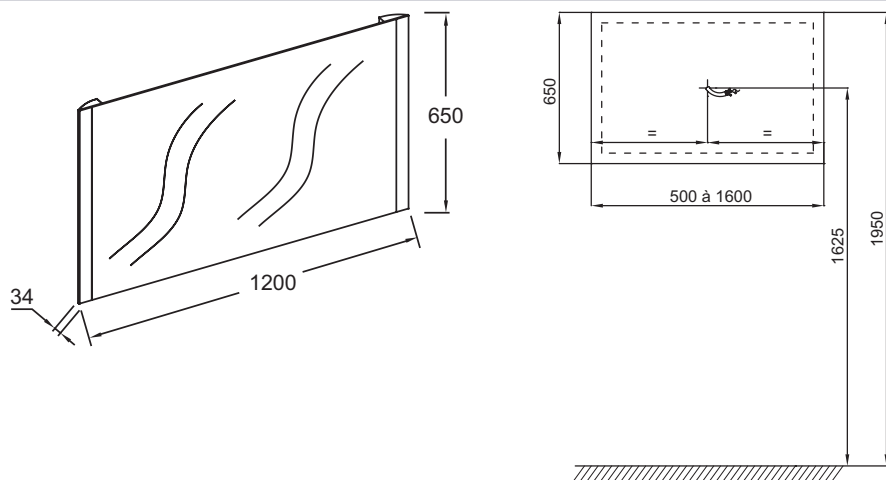

Технические характеристики

- РАЗМЕРЫ (СМ) : 120 x 3.40 x 65 см
- МАТЕРИАЛ : Стекло
- ВКЛЮЧЕНИЕ : 230Вт, 2 x 12В, класс II IP44
- ВЕС : 10.6 кг
- ТИП УСТАНОВКИ : Крепление к стене
- АНТИ-ПАР : 40В

Технический чертеж

Спецификация продукта : Зеркало с вертикальной подсветкой 120 см. EB1475. Коллекция : Общая категория. РАЗМЕРЫ (СМ) : 120 x 3.40 x 65 см. ВЕС : 10.6 кг. МАТЕРИАЛ : Стекло. ТИП УСТАНОВКИ : Крепление к стене. ВКЛЮЧЕНИЕ : 230Вт, 2 x 12В, класс II IP44. АНТИ-ПАР : 40В.