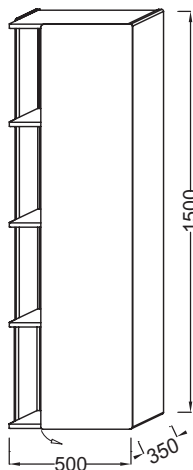

EB1740DRU

Коллекция: TERRACE

Отделки\*:

G1C - Белый  
Блестящий Лак

Общие характеристики:

### Технические характеристики

- ВЕС : 40 кг
- ТИП УСТАНОВКИ : Подвесная
- РЕШЕНИЕ ХРАНЕНИЯ : Дверцы
- ДОПОЛНИТЕЛЬНЫЙ МОДУЛЬ : Подвесные колонны
- ФИКСАЦИЯ : Установщику понадобится набор крепежей для монтажа на стену
- МАТЕРИАЛ : Лак
- МЕСТО ДЛЯ ХРАНЕНИЯ : 1 дверца с механизмом «плавное закрывание»
- МОДЕЛЬ : Правосторонняя
- ВНУТРЕННЯЯ СИСТЕМА ХРАНЕНИЯ : 2 деревянные фиксированные полочки, стеклянный разделитель, внутренние и внешние полочки

### Технический чертёж

Спецификация продукта : Подвесная колонна Premium 50 см, шарниры справа. EB1740DRU. Коллекция : TERRACE. ВЕС : 40 кг. МАТЕРИАЛ : Лак. ТИП УСТАНОВКИ : Подвесная. МЕСТО ДЛЯ ХРАНЕНИЯ : 1 дверца с механизмом «плавное закрывание». РЕШЕНИЕ ХРАНЕНИЯ : Дверцы. МОДЕЛЬ : Правосторонняя. ДОПОЛНИТЕЛЬНЫЙ МОДУЛЬ : Подвесные колонны. ВНУТРЕННЯЯ СИСТЕМА ХРАНЕНИЯ : 2 деревянные фиксированные полочки, стеклянный разделитель, внутренние и внешние полочки. ФИКСАЦИЯ : Установщику понадобится набор крепежей для монтажа на стену.