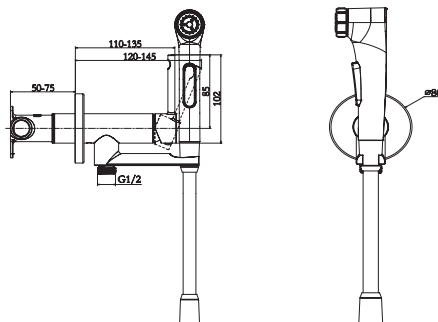

E28317

Коллекция: ELATE

Отделки*:

CP - Хром

Преимущества для конечного пользователя

- Комфортное использование : 2 режима потока воды
- Современное решение : удобная кнопка-переключатель
- Решение в одной коробке : смеситель, душевая лейка с держателем и шланг

Технические характеристики

- МАТЕРИАЛ : N/A
- ТИП УСТАНОВКИ : Крепление к стене

Общая информация

Спецификация продукта : Смеситель с гигиеническим душем на одно отверстие. E28317. Коллекция : ELATE. МАТЕРИАЛ : N/A. ТИП УСТАНОВКИ : Крепление к стене.