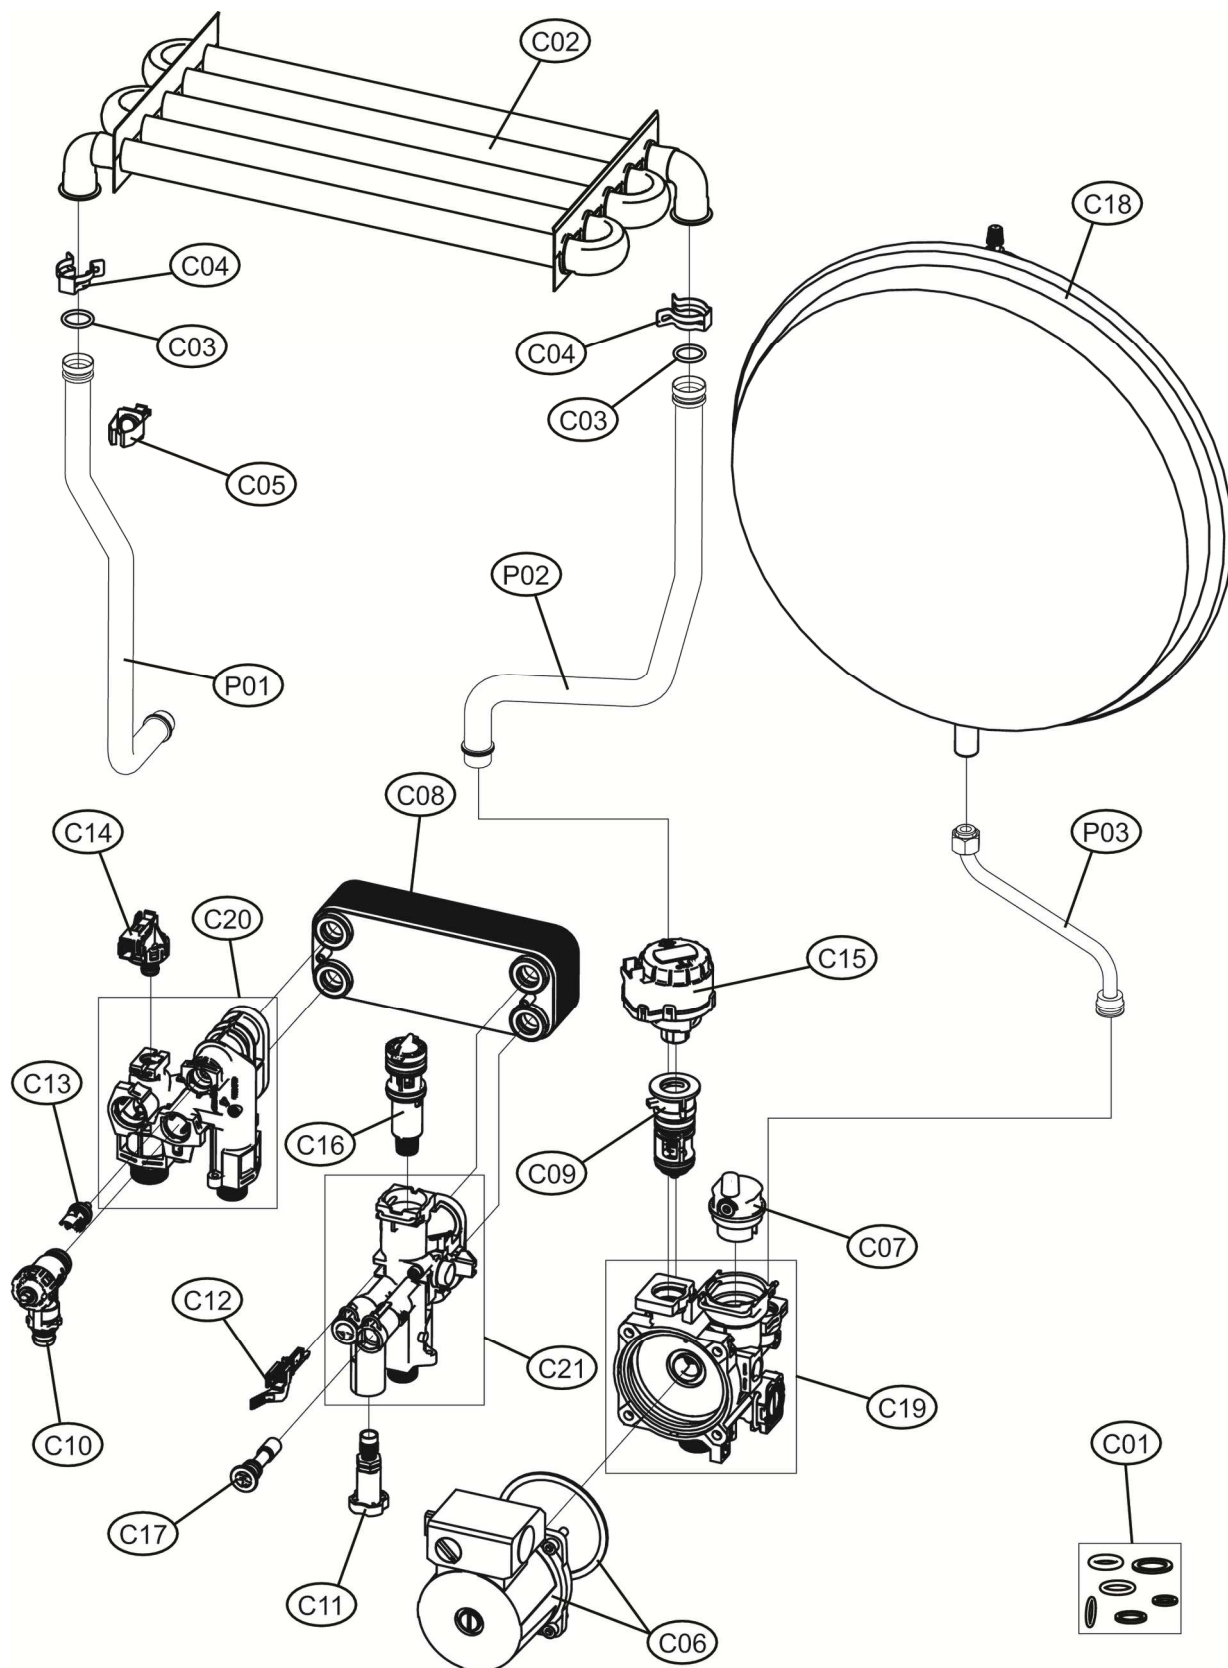

DIVATECH D F37