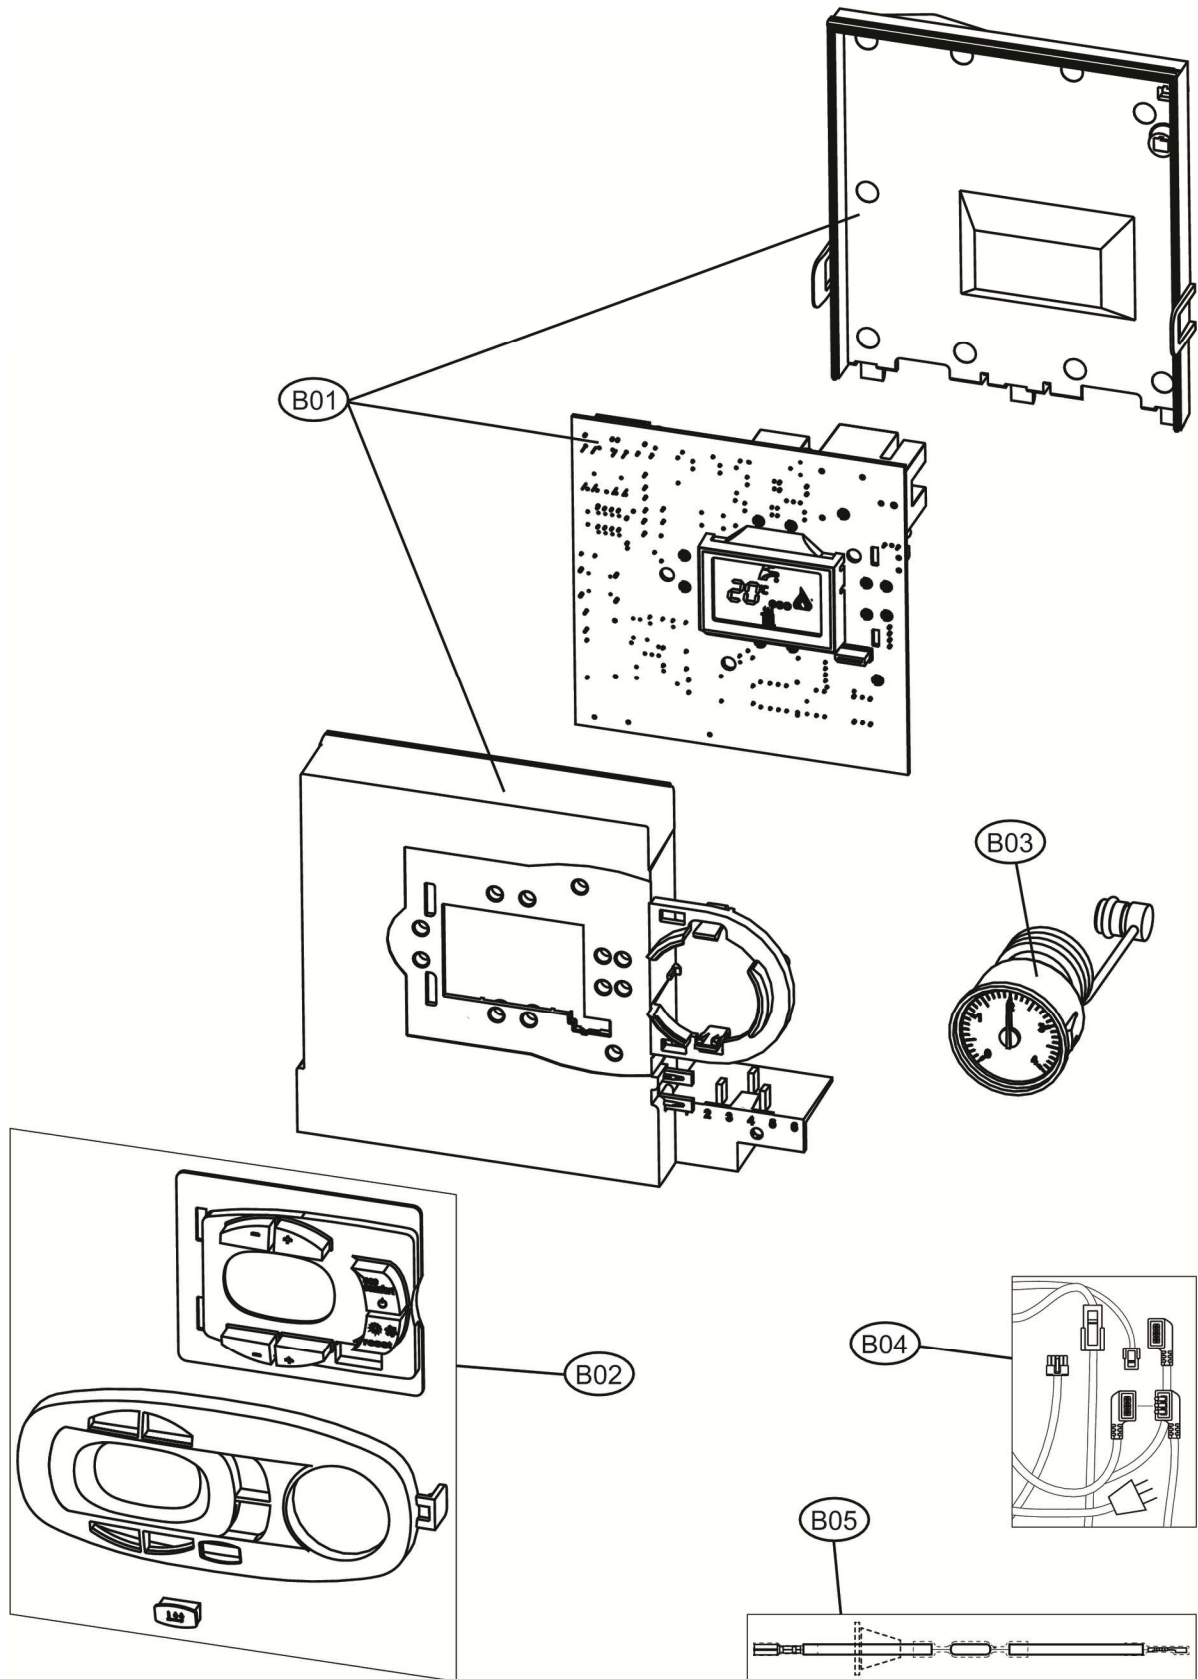

DIVATECH D F37