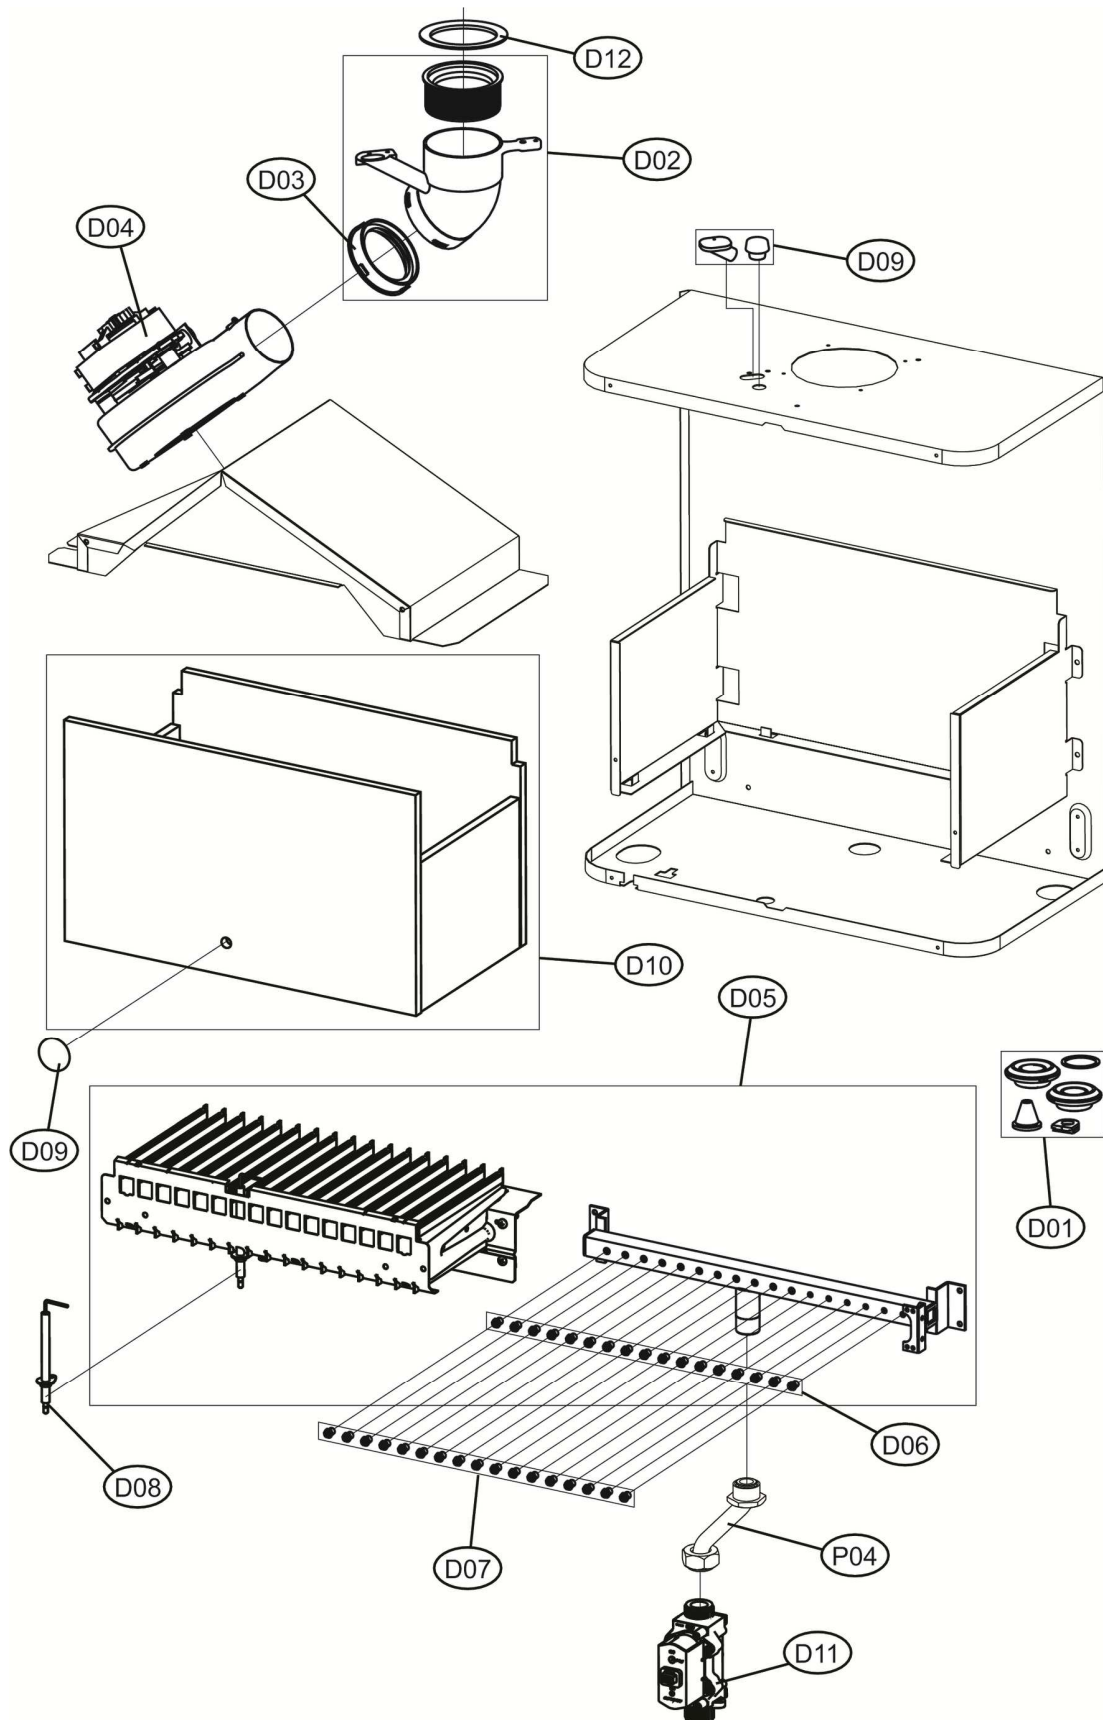

DIVATECH D F37

DIVATECH D F37

DIVATECH D F37

DIVATECH D F37

Lista Pezzi / Spare Parts / Ersatzsteile
List Onderdelen / Liste Pieces Detaches / Lista Piezas De Repuesto

DIVATECH D F37

No.	Code	Qty.	QT.
A01	3980L350	Корпус котла (3111D340)	1.000
B01	3980I627	Плата управления в корпусе АВМ01А (38330326)	1.000
B02	39847500	Накладка панели управления (35015281)	1.000
B03	3980I610	Маномтр 0-4В (36402751)	1.000
B04	3980L210	Проводка котла, комплект (38330467)	1.000
B05	39841300	Кабель (38325341)	1.000
C01	3980L230	Прокладки, комплект	1.000
C02	39822740	Теплообменник основной (37404101)	1.000
C03	39844180	Прокладки основного теплообменника 20шт (35100860)	1.000
C04	39840260	Скоба комплект 10 шт. D18(34300940)	1.000
C05	39819550	Датчик NTC отопления (36200730)	1.000
C06	3980L220	Насос TWP/6 (39442490)	1.000
C07	3980H990	Воздухоотводчик (39442510)	1.000
C08	3980I020	Теплообменник пластинчатый (39442540)	1.000
C09	3980I030	Картридж трехходового крана (39442550)	1.000
C10	3980I040	Клапан сбросной (36903350)	1.000
C11	3980I050	Кран подпитки (39442570)	1.000
C12	3980I060	Датчик протока ГВС (39442580)	1.000
C13	3980I070	Датчик NTC ГВС (39442590)	1.000
C14	3980I080	Реле минимального давления (39442600)	1.000
C15	3980I090	Сервопривод (39442610)	1.000
C16	3980I110	Фильтр холодной воды (39442630)	1.000
C17	3980I130	Обратный клапан подпитки (39442650)	1.000
C18	39836720	Расширительный бак 10 л. (36803121)	1.000
C19	3980P140	Гидравлический узел насоса (39444311)	1.000
C20	3980P150	Гидроузел выпускной (39444320)	1.000
C21	3980P170	Гидроузел впускной (39444340)	1.000
D01	39819680	Уплотнения, набор	1.000
D02	39817990	Патрубок выхода дымовых газов (33301610)	1.000
D03	39843790	Муфта (35102280)	1.000
D04	39846750	Вентилятор 32Kw D (36602281)	1.000
D05	39831351	Горелка 17R.m. (37609161)	1.000
D06	39822770	Форсунки 17 UG.1,35 m. (34009821)	1.000
D07	39822780	Форсунки 17 UG.0,79 gpl (34013300)	1.000
D08	39819431	Электрод (36702891)	1.000
D09	39820480	Стекло смотровое (35102690-35102350)	1.000
D10	39838110	Изоляция камеры сгорания в сборе	1.000
D11	3980I300	Газовый клапан (36803690)	1.000
D12	39818010	Диафрагма Sr.B6X6	1.000
P01	34226971	Трубка	1.000
P02	34227430	Трубка	1.000
P03	3841R070	Трубка	1.000
P04	3841R050	Трубка	1.000