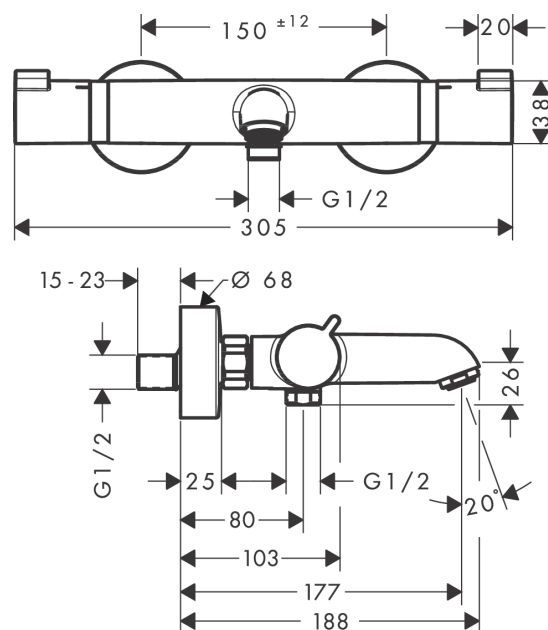

**Ecostat****Термостат для ванны Ecostat Comfort, BM, 1/2'**

Поверхности : полир. золото Артикульный номер: 13114990

**Описание****Характеристики**

- выступ 177 мм
- 2 потребителя
- межосевое подключение: 150 мм ± 12 мм
- тип струи смесителя: обычная струя
- максимальный расход воды при 3 барах: 20 л/мин
- расход воды изливом на ванны при 3 барах: 20 л/мин
- расход воды ручным душем при 3 барах: 16 л/мин
- мин. рабочее давление: 1 бар
- макс. рабочее давление: 10 бар
- картридж термостата, запорный и переключающий вентиль
- предохранительный ограничитель при 40°C
- регулируемое ограничение температуры
- клапан обратного тока воды
- с шумопоглотителем
- материал рукояток: металл
- вид соединения: S-образные эксцентрики
- грязеулавливающий фильтр входит в комплект поставки

**Технология****Награды за дизайн****Продукт****Чертеж**

**Ecostat**

**Термостат для ванны Ecostat Comfort, BM, 1/2"**

Поверхности : полир. золото    Артикульный номер: 13114990

**График расхода воды**

**Ecostat**

**Термостат для ванны Ecostat Comfort, BM, 1/2'**

Поверхности : полир. золото    Артикульный номер: **13114990**

**Покомпонентное изображение**

Год выпуска: >07/19

**Ecostat****Термостат для ванны Ecostat Comfort, BM, 1/2'**