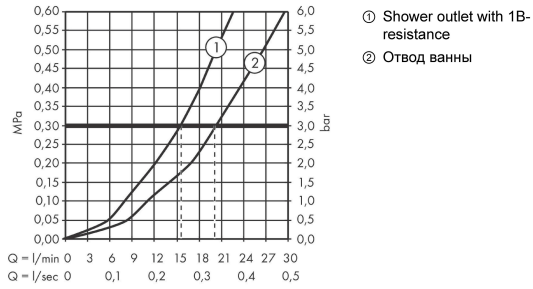

**Ecostat****Термостат для ванны Ecostat Comfort, BM, 1/2'**

Поверхности : полир. золото Артикульный номер: 13114990

**Описание****Характеристики**

- выступ 177 мм
- 2 потребителя
- межосевое подключение: 150 мм ± 12 мм
- тип струи смесителя: обычная струя
- максимальный расход воды при 3 барах: 20 л/мин
- расход воды изливом на ванны при 3 барах: 20 л/мин
- расход воды ручным душем при 3 барах: 16 л/мин
- мин. рабочее давление: 1 бар
- макс. рабочее давление: 10 бар
- картридж термостата, запорный и переключающий вентиль
- предохранительный ограничитель при 40°C
- регулируемое ограничение температуры
- клапан обратного тока воды
- с шумопоглотителем
- материал рукояток: металл
- вид соединения: S-образные эксцентрики
- грязеулавливающий фильтр входит в комплект поставки

**Технология****Награды за дизайн****Продукт****Чертеж**

**Ecostat**

**Термостат для ванны Ecostat Comfort, BM, 1/2"**

Поверхности : полир. золото    Артикульный номер: 13114990

**График расхода воды**

**Ecostat**