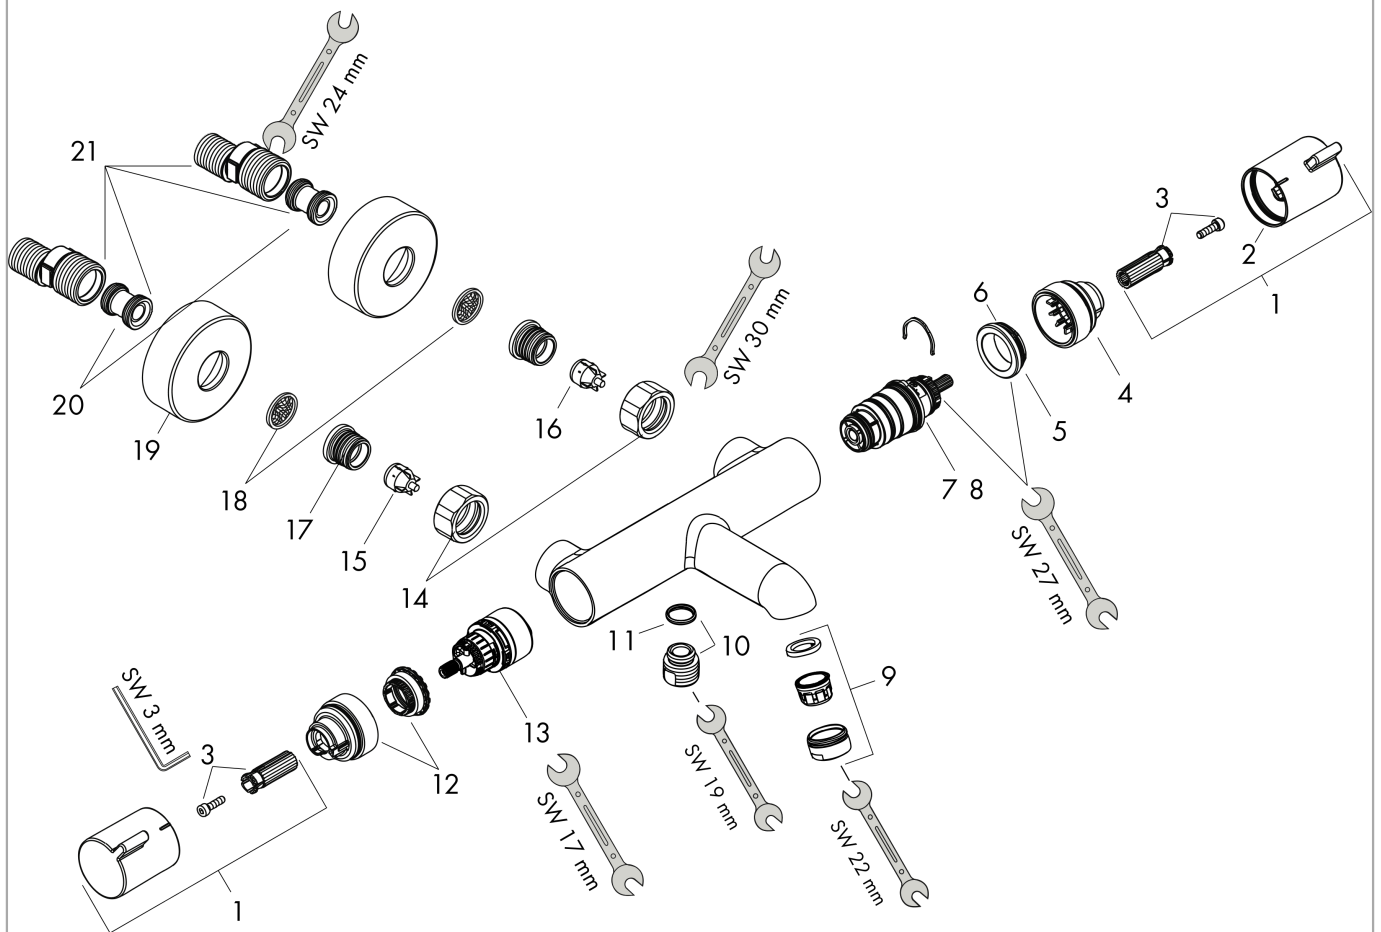

Ecostat

Термостат для ванны Ecostat Comfort, BM, 1/2'

Поверхности : полир. золото   Артикульный номер: **13114990**

Покомпонентное изображение

Год выпуска: >07/19

Ecostat

Термостат для ванны Ecostat Comfort, BM, 1/2'

Поверхности : полир. золото Артикульный номер: 13114990

Перечень запасных частей

Год выпуска: >07/19

Позиция	Описание	Артикульный номер	PC	PU
1	handle	95836990	-	1
2	pushbutton	92848990	-	1
3	handle fixing set	95843000	-	1
4	safety set	95839000	-	1
5	nut	98913000	-	1
6	O-ring 26x1,5	98390000	-	1
7	thermostat cartridge	98282000	-	1
8	cartridge for exchanged connections	92373000	-	1
9	aerator M24x1 (30 l/min)	96512990	-	1
10	connecting thread	95392000	-	1
11	O-ring 14x2	98129000	-	1
12	safety set	95840000	-	1
13	shut off unit with selector	98283000	-	1
14	set of nuts	96157990	-	1
15	non return valve (pressure-resistant up to 2 MPa)	93136000	-	1
16	non return valve	96737000	-	1
17	O-ring 17x1,5	98137000	-	1
18	filter packing	96922000	-	1
19	escutcheon Ø 68 mm	96467990	-	1
20	set of S-unions (±12 mm)	94140000	-	1
21	noise reduction	96429000	-	1