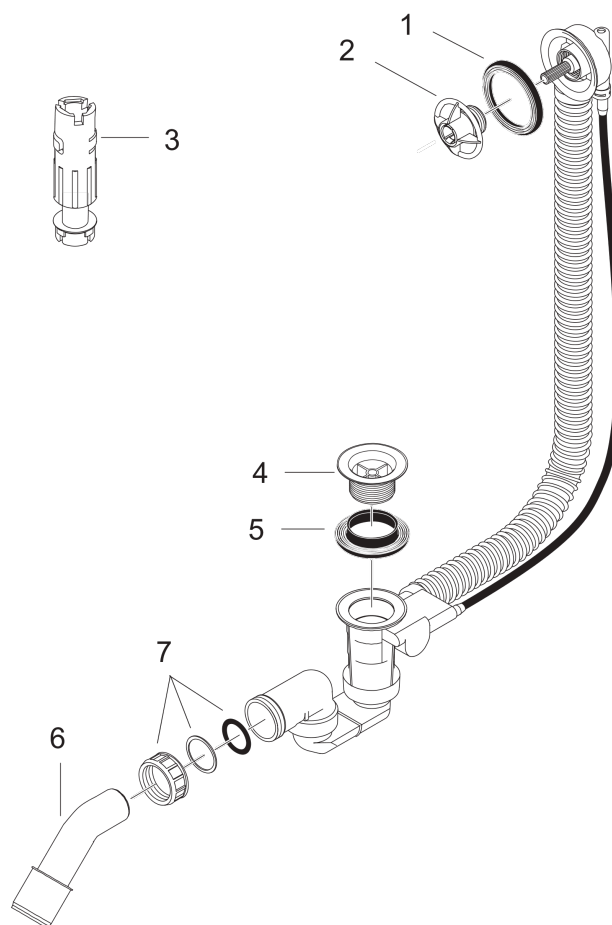

Flexarius**Скрытая часть набора для слива и перелива для нестандартных ванн**Поверхности : п.а. Артикульный номер: **58141180****Описание****Характеристики**

- подходит для нестандартных ванн
- резьбовое соединение из ПЭ G 1 ½ x 40/50 мм
- гибкий шланг перелива
- длина боуден-троса 780 мм
- гидрозатвор: 50 мм

Продукт**Чертеж**

Flexaplus

Скрытая часть набора для слива и перелива для нестандартных ванн

Поверхности : п.а. Артикульный номер: 58141180

Покомпонентное изображение

Год выпуска: >01/99

Flexaplus

Скрытая часть набора для слива и перелива для нестандартных ванн

Поверхности : п.а. Артикульный номер: 58141180

Перечень запасных частей

Год выпуска: >01/99

Позиция	Описание	Артикульный номер	PC	PU
1	form ring	96331000	-	1
2	fixing ring	96327000	-	1
3	special tool set	58085000	-	1
4	valve	96328000	-	1
5	form ring	96330000	-	1
6	bent outlet	96221000	-	1
7	sleeve nut	96332000	-	1