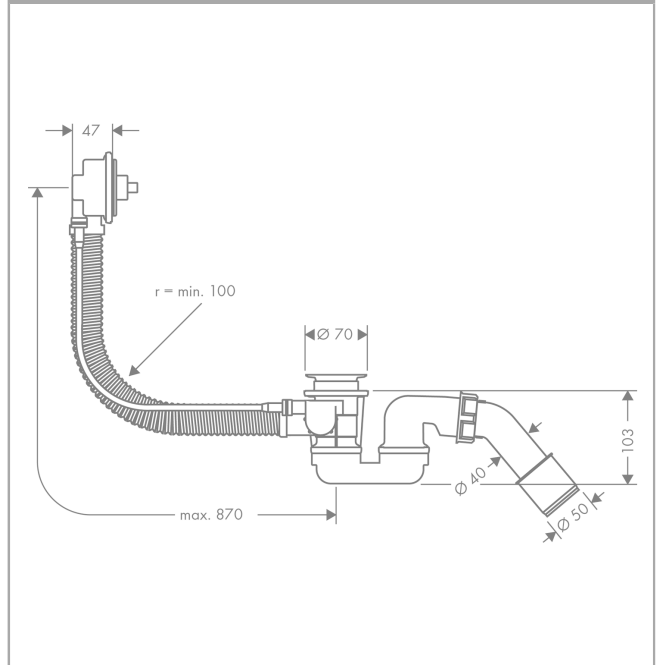

Flexarius**Скрытая часть набора для слива и перелива для нестандартных ванн**Поверхности : п.а. Артикульный номер: **58141180****Описание****Характеристики**

- подходит для нестандартных ванн
- резьбовое соединение из ПЭ G 1 ½ x 40/50 мм
- гибкий шланг перелива
- длина боуден-троса 780 мм
- гидрозатвор: 50 мм

Продукт**Чертеж**

Flexaplus

Скрытая часть набора для слива и перелива для нестандартных ванн

Поверхности : п.а. Артикульный номер: 58141180

Покомпонентное изображение

Год выпуска: >01/99

Flexaplus

Скрытая часть набора для слива и перелива для нестандартных ванн

Поверхности : п.а. Артикульный номер: 58141180

Перечень запасных частей

Год выпуска: >01/99

Позиция	Описание	Артикульный номер	PC	PU
1	form ring	96331000	-	1
2	fixing ring	96327000	-	1
3	special tool set	58085000	-	1
4	valve	96328000	-	1
5	form ring	96330000	-	1
6	bent outlet	96221000	-	1
7	sleeve nut	96332000	-	1