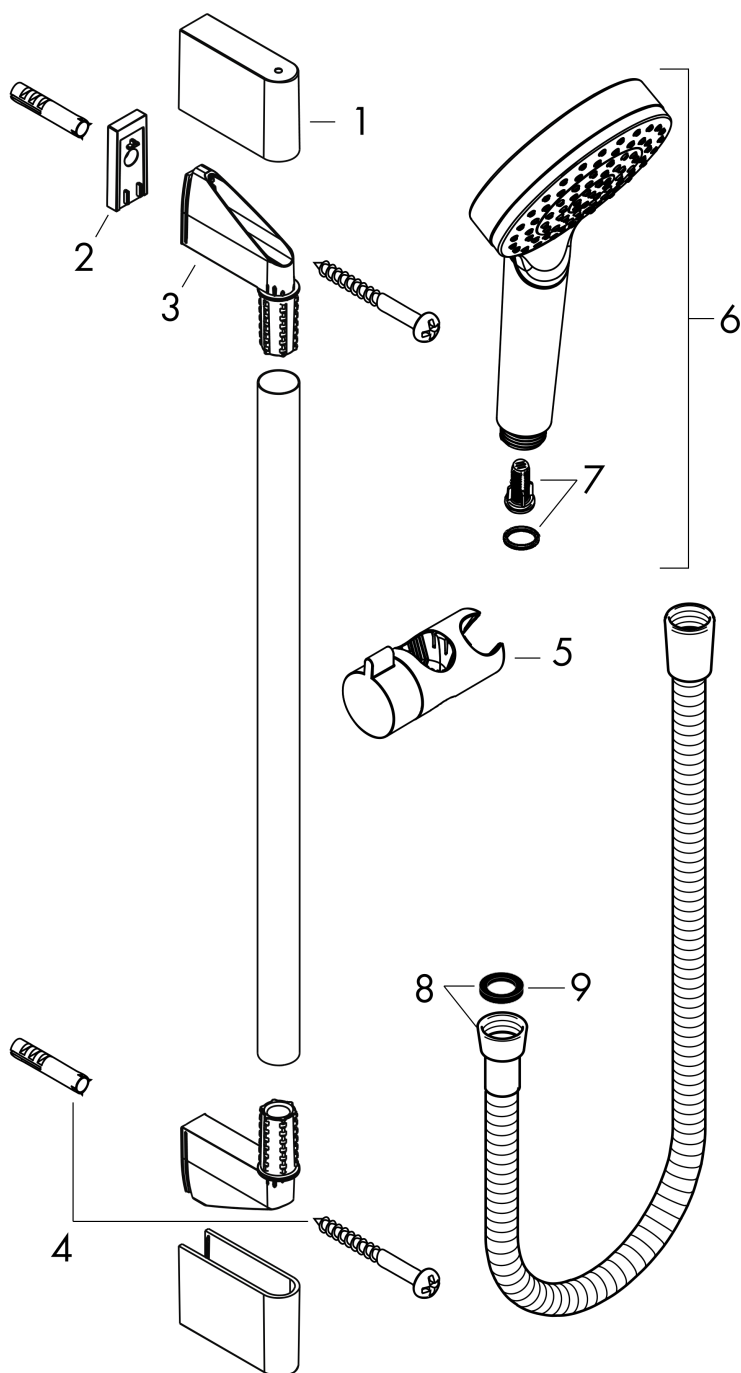

Crometta**Душевой набор 1jet со штангой 90 см**Поверхности : **белый / хром** Артикульный номер: **26537400****Описание****Характеристики**

- состоит из: ручной душ, душевая штанга, шланг для душа, ползунок
- размер душевого диска: 100 мм
- тип струи: Rain
- угол наклона может изменяться до 45°
- максимальный расход воды при 3 барах: 14 л/мин
- со стороны душа упорный подшипник, предотвращающий перекручивание душевого шланга
- настенный монтаж: крепление с помощью шурупов
- хромированные настенные крепления из пластика
- диаметр штанги: 22 мм
- профиль вертикальной трубки: круглая

Технология**Продукт****Чертеж**

Crometta

Душевой набор 1jet со штангой 90 см

Поверхности : белый / хром Артикульный номер: 26537400

График расхода воды

Расход измерен практически с помощью соответствующей арматуры (термостат/смеситель/скрытый клапан).

Crometta

Душевой набор 1jet со штангой 90 см

Поверхности : белый / хром Артикульный номер: 26537400

Пример монтажа

Crometta

Душевой набор 1jet со штангой 90 см

Поверхности : белый / хром Артикульный номер: 26537400

Покомпонентное изображение

Год выпуска: >11/21

Crometta

Душевой набор 1jet со штангой 90 см

Поверхности : **белый / хром** Артикульный номер: **26537400**

Перечень запасных частей

Год выпуска: >11/21

Позиция	Описание	Артикульный номер	PC	PU
1	cover	95217000	-	1
2	tile-matching-disk 7 mm	97450000	-	1
3	wall support	95218000	-	1
4	mounting set	96179000	-	1
5	support, assy	92366000	-	1
6	handshower	26331400	-	1
7	filter insert	97708000	-	1
8	shower hose Isiflex'B 1,60 m	28276000	-	1
9	seal	98058000	-	1