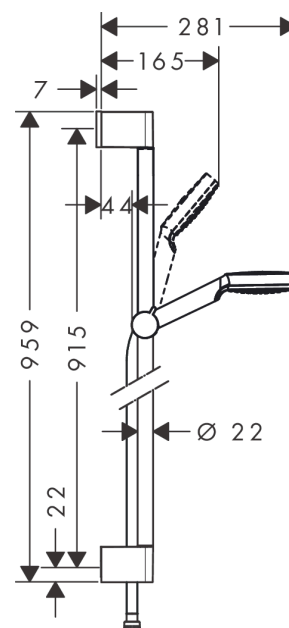

Crometta**Душевой набор 1jet со штангой 90 см**Поверхности : **белый / хром** Артикульный номер: **26537400****Описание****Характеристики**

- состоит из: ручной душ, душевая штанга, шланг для душа, ползунок
- размер душевого диска: 100 мм
- тип струи: Rain
- угол наклона может изменяться до 45°
- максимальный расход воды при 3 барах: 14 л/мин
- со стороны душа упорный подшипник, предотвращающий перекручивание душевого шланга
- настенный монтаж: крепление с помощью шурупов
- хромированные настенные крепления из пластика
- диаметр штанги: 22 мм
- профиль вертикальной трубки: круглая

Технология**Продукт****Чертеж**

Crometta

Душевой набор 1jet со штангой 90 см

Поверхности : белый / хром Артикульный номер: 26537400

График расхода воды

Расход измерен практически с помощью соответствующей арматуры (термостат/смеситель/скрытый клапан).

Crometta

Душевой набор 1jet со штангой 90 см

Поверхности : белый / хром Артикульный номер: 26537400

Пример монтажа

Crometta

Душевой набор 1jet со штангой 90 см

Поверхности : белый / хром Артикульный номер: 26537400

Покомпонентное изображение

Год выпуска: >11/21

Crometta

Душевой набор 1jet со штангой 90 см

Поверхности : **белый / хром** Артикульный номер: **26537400**

Перечень запасных частей

Год выпуска: >11/21

Позиция	Описание	Артикульный номер	PC	PU
1	cover	95217000	-	1
2	tile-matching-disk 7 mm	97450000	-	1
3	wall support	95218000	-	1
4	mounting set	96179000	-	1
5	support, assy	92366000	-	1
6	handshower	26331400	-	1
7	filter insert	97708000	-	1
8	shower hose Isiflex'B 1,60 m	28276000	-	1
9	seal	98058000	-	1