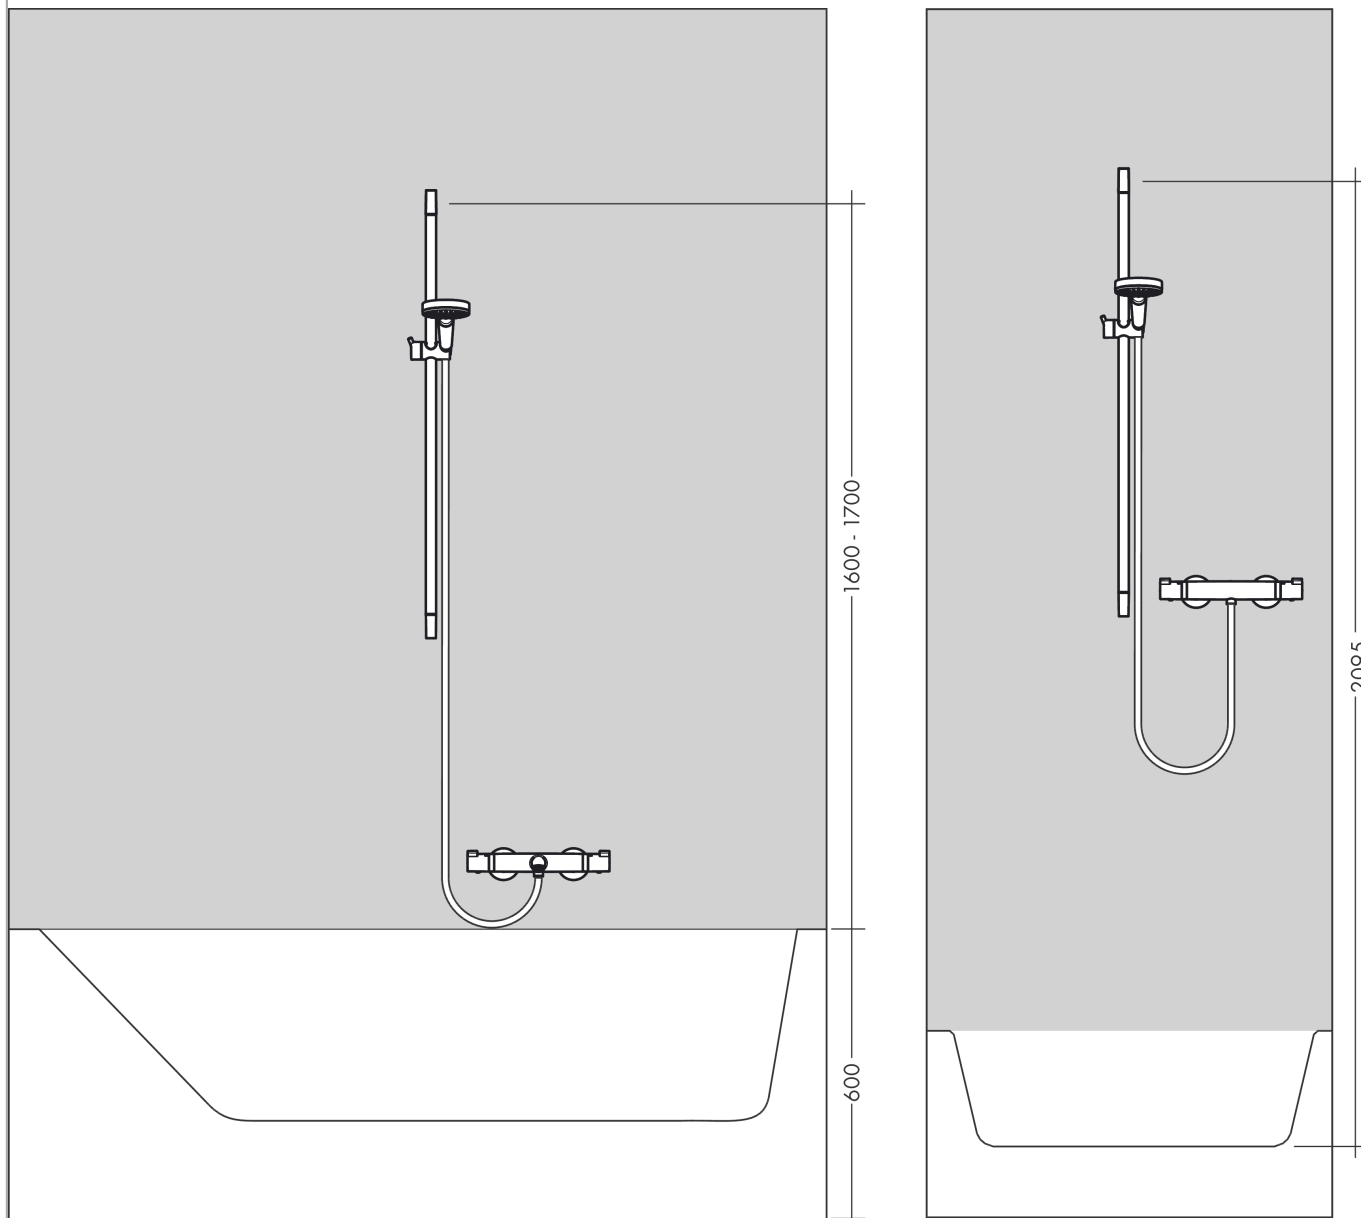

Crometta**Душевой набор 1jet со штангой 90 см**Поверхности : **белый / хром** Артикульный номер: **26537400****Описание****Характеристики**

- состоит из: ручной душ, душевая штанга, шланг для душа, ползунок
- размер душевого диска: 100 мм
- тип струи: Rain
- угол наклона может изменяться до 45°
- максимальный расход воды при 3 барах: 14 л/мин
- со стороны душа упорный подшипник, предотвращающий перекручивание душевого шланга
- настенный монтаж: крепление с помощью шурупов
- хромированные настенные крепления из пластика
- диаметр штанги: 22 мм
- профиль вертикальной трубки: круглая

Технология**Продукт****Чертеж**

Crometta

Душевой набор 1jet со штангой 90 см

Поверхности : белый / хром Артикульный номер: 26537400

График расхода воды

Расход измерен практически с помощью соответствующей арматуры (термостат/смеситель/скрытый клапан).

Crometta

Душевой набор 1jet со штангой 90 см

Поверхности : белый / хром Артикульный номер: 26537400

Пример монтажа

Crometta

Душевой набор 1jet со штангой 90 см

Поверхности : белый / хром Артикульный номер: 26537400

Покомпонентное изображение

Год выпуска: >11/21

Crometta

Душевой набор 1jet со штангой 90 см

Поверхности : **белый / хром** Артикульный номер: **26537400**

Перечень запасных частей

Год выпуска: >11/21

Позиция	Описание	Артикульный номер	PC	PU
1	cover	95217000	-	1
2	tile-matching-disk 7 mm	97450000	-	1
3	wall support	95218000	-	1
4	mounting set	96179000	-	1
5	support, assy	92366000	-	1
6	handshower	26331400	-	1
7	filter insert	97708000	-	1
8	shower hose Isiflex'B 1,60 m	28276000	-	1
9	seal	98058000	-	1