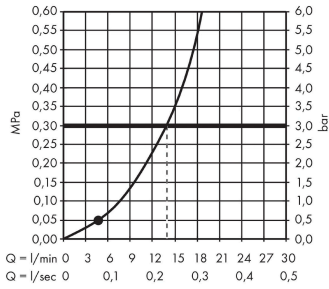

Crometta**Душевой набор 1jet со штангой 90 см**Поверхности : **белый / хром** Артикульный номер: **26537400****Описание****Характеристики**

- состоит из: ручной душ, душевая штанга, шланг для душа, ползунок
- размер душевого диска: 100 мм
- тип струи: Rain
- угол наклона может изменяться до 45°
- максимальный расход воды при 3 барах: 14 л/мин
- со стороны душа упорный подшипник, предотвращающий перекручивание душевого шланга
- настенный монтаж: крепление с помощью шурупов
- хромированные настенные крепления из пластика
- диаметр штанги: 22 мм
- профиль вертикальной трубки: круглая

Технология**Продукт****Чертеж**

Crometta

Душевой набор 1jet со штангой 90 см

Поверхности : белый / хром Артикульный номер: 26537400

График расхода воды

Расход измерен практически с помощью соответствующей арматуры (термостат/смеситель/скрытый клапан).