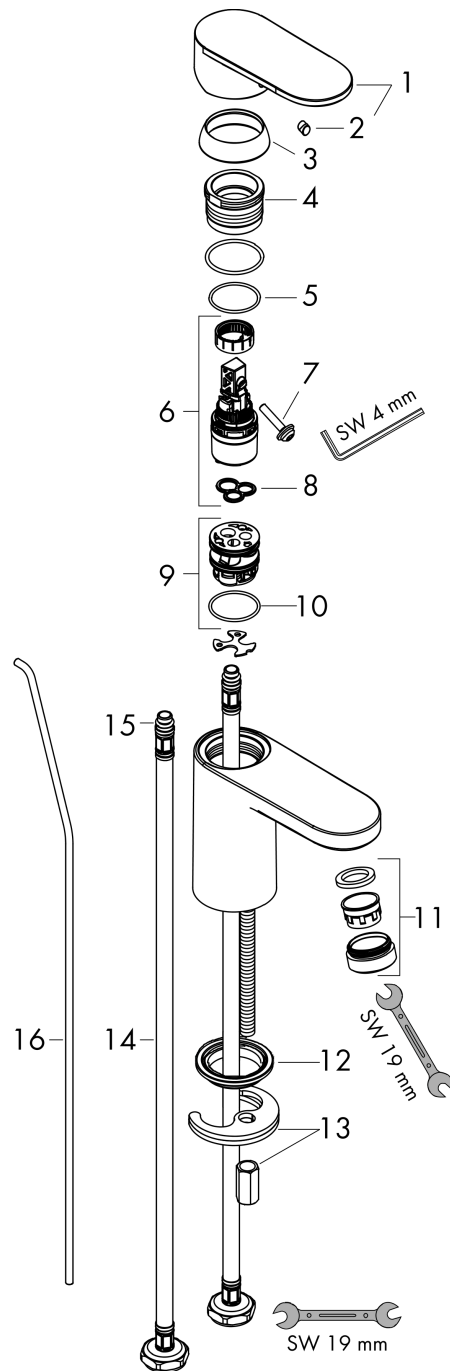

**Vernis Blend****Смеситель для раковины, однорычажный, 70 со сливным гарнитуром**Поверхности : **хром**    Артикульный номер: **71550000****Описание****Характеристики**

- состоит из: однорычажный смеситель для раковины, слив/перелив
- ComfortZone 70
- выступ: 89 мм
- высота излива: 71 мм
- тип струи: обычная струя
- регулируемый формирователь струи
- максимальный расход воды при 3 барах: 5 л/мин
- керамический узел смешивания
- регулируемое ограничение температуры
- подходит для проточных водонагревателей
- донный клапан, 1¼"
- материал сливного набора: синтетический
- вид соединения: соединительные шланги G ¾"

**Технология****Продукт****Чертеж**

**Vernis Blend**

**Смеситель для раковины, однорычажный, 70 со сливным гарнитуром**

Поверхности : **хром** Артикульный номер: **71550000**

**График расхода воды**

**Vernis Blend**

**Смеситель для раковины, однорычажный, 70 со сливным гарнитуром**

Поверхности : **хром**    Артикульный номер: **71550000**

**Покомпонентное изображение**

Год выпуска: >01/21

**Vernis Blend****Смеситель для раковины, однорычажный, 70 со сливным гарнитуром**Поверхности : **хром** Артикульный номер: **71550000****Перечень запасных частей**

Год выпуска: &gt;01/21

Позиция	Описание	Артикульный номер	PC	PU
1	handle	93678000	-	1
2	screw cover	96338000	-	1
3	flange	93680000	-	1
4	nut	93681000	-	1
5	O-ring 24x1,5	98434000	-	1
6	cartridge, assy	97685000	-	1
7	locking screw for handle	95140000	-	1
8	seal	98865000	-	1
9	adapter for cartridge	98866000	-	1
10	O-ring 23x2	98398000	-	1
11	aerator swivelling M24x1 (5 l/min)	93834000	-	1
12	seal Ø 42	98722000	-	1
13	fixing set	96016000	-	1
14	connection hose 450 mm M8x0,75 G3/8	97206000	-	1
15	O-ring 7x1,5	98422000	-	1
16	pull rod	93683000	-	1
a	pop up waste	92168000	-	1
b	lever arm 340mm (ball-Ø12mm)	96324000	-	1