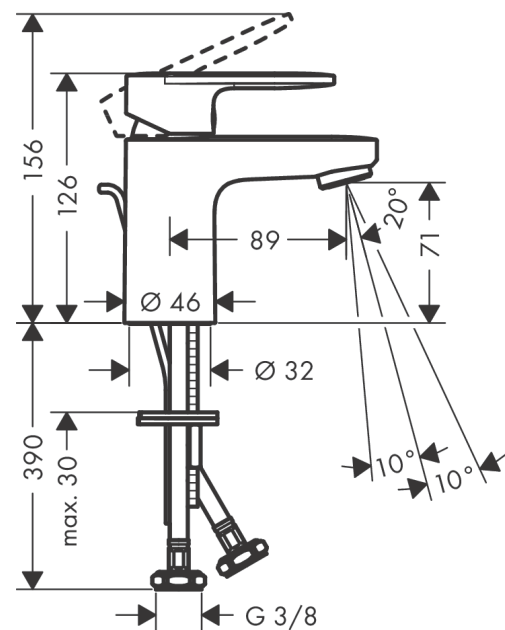

**Vernis Blend****Смеситель для раковины, однорычажный, 70 со сливным гарнитуром**Поверхности : **хром**    Артикульный номер: **71550000****Описание****Характеристики**

- состоит из: однорычажный смеситель для раковины, слив/перелив
- ComfortZone 70
- выступ: 89 мм
- высота излива: 71 мм
- тип струи: обычная струя
- регулируемый формирователь струи
- максимальный расход воды при 3 барах: 5 л/мин
- керамический узел смешивания
- регулируемое ограничение температуры
- подходит для проточных водонагревателей
- донный клапан, 1¼"
- материал сливного набора: синтетический
- вид соединения: соединительные шланги G ¾"

**Технология****Продукт****Чертеж**

**Vernis Blend**

**Смеситель для раковины, однорычажный, 70 со сливным гарнитуром**

Поверхности : **хром** Артикульный номер: **71550000**

**График расхода воды**

**Vernis Blend**

**Смеситель для раковины, однорычажный, 70 со сливным гарнитуром**

Поверхности : **хром**    Артикульный номер: **71550000**

**Покомпонентное изображение**

Год выпуска: >01/21

**Vernis Blend****Смеситель для раковины, однорычажный, 70 со сливным гарнитуром**Поверхности : **хром** Артикульный номер: **71550000****Перечень запасных частей**

Год выпуска: &gt;01/21

Позиция	Описание	Артикульный номер	PC	PU
1	handle	93678000	-	1
2	screw cover	96338000	-	1
3	flange	93680000	-	1
4	nut	93681000	-	1
5	O-ring 24x1,5	98434000	-	1
6	cartridge, assy	97685000	-	1
7	locking screw for handle	95140000	-	1
8	seal	98865000	-	1
9	adapter for cartridge	98866000	-	1
10	O-ring 23x2	98398000	-	1
11	aerator swivelling M24x1 (5 l/min)	93834000	-	1
12	seal Ø 42	98722000	-	1
13	fixing set	96016000	-	1
14	connection hose 450 mm M8x0,75 G3/8	97206000	-	1
15	O-ring 7x1,5	98422000	-	1
16	pull rod	93683000	-	1
a	pop up waste	92168000	-	1
b	lever arm 340mm (ball-Ø12mm)	96324000	-	1