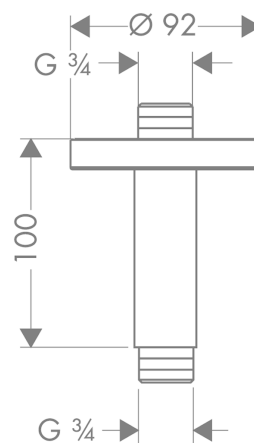

Потолочное подсоединение 100 мм, 3/4"Поверхности : **хром** Артикульный номер: **27418000****Описание****Характеристики**

- длина: 100 мм
- цель применения: также можно использовать в качестве удлинения
- вид монтажа: наружный монтаж
- материал: латунь
- вид соединения: 3/4"

Продукт**Чертеж**

Потолочное подключение 100 мм, 3/4"
Поверхности : хром Артикульный номер: 27418000

Покомпонентное изображение

Год выпуска: 09/04 - 06/22

Потолочное подсоединение 100 мм, 3/4"Поверхности : **хром** Артикульный номер: **27418000****Перечень запасных частей**Год выпуска: **09/04 - 06/22**

Позиция	Описание	Артикульный номер	PC	PU
1	mounting set	40916000	-	1
2	O-Ring 23x2,5	98183000	-	1
3	escutcheon	98589000	-	1