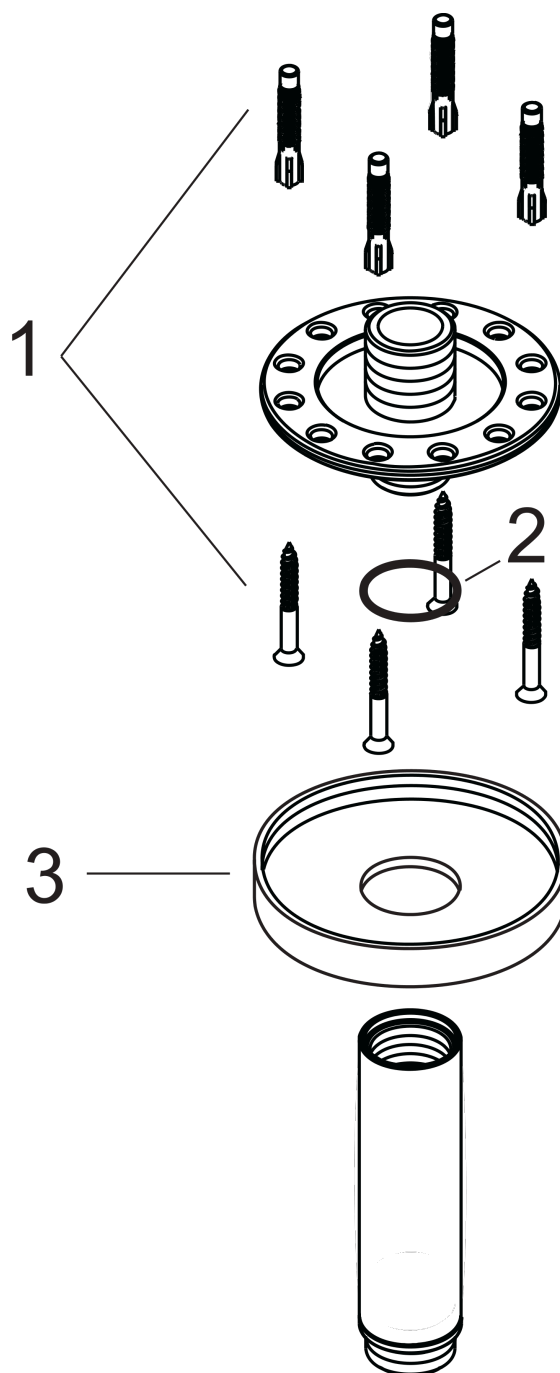

Потолочное подсоединение 100 мм, 3/4"Поверхности : **хром** Артикульный номер: **27418000****Описание****Характеристики**

- длина: 100 мм
- цель применения: также можно использовать в качестве удлинения
- вид монтажа: наружный монтаж
- материал: латунь
- вид соединения: 3/4"

Продукт**Чертеж**

Потолочное подключение 100 мм, 3/4"
Поверхности : хром Артикульный номер: 27418000

Покомпонентное изображение

Год выпуска: 09/04 - 06/22

Потолочное подсоединение 100 мм, 3/4"Поверхности : **хром** Артикульный номер: **27418000****Перечень запасных частей**Год выпуска: **09/04 - 06/22**

Позиция	Описание	Артикульный номер	PC	PU
1	mounting set	40916000	-	1
2	O-Ring 23x2,5	98183000	-	1
3	escutcheon	98589000	-	1