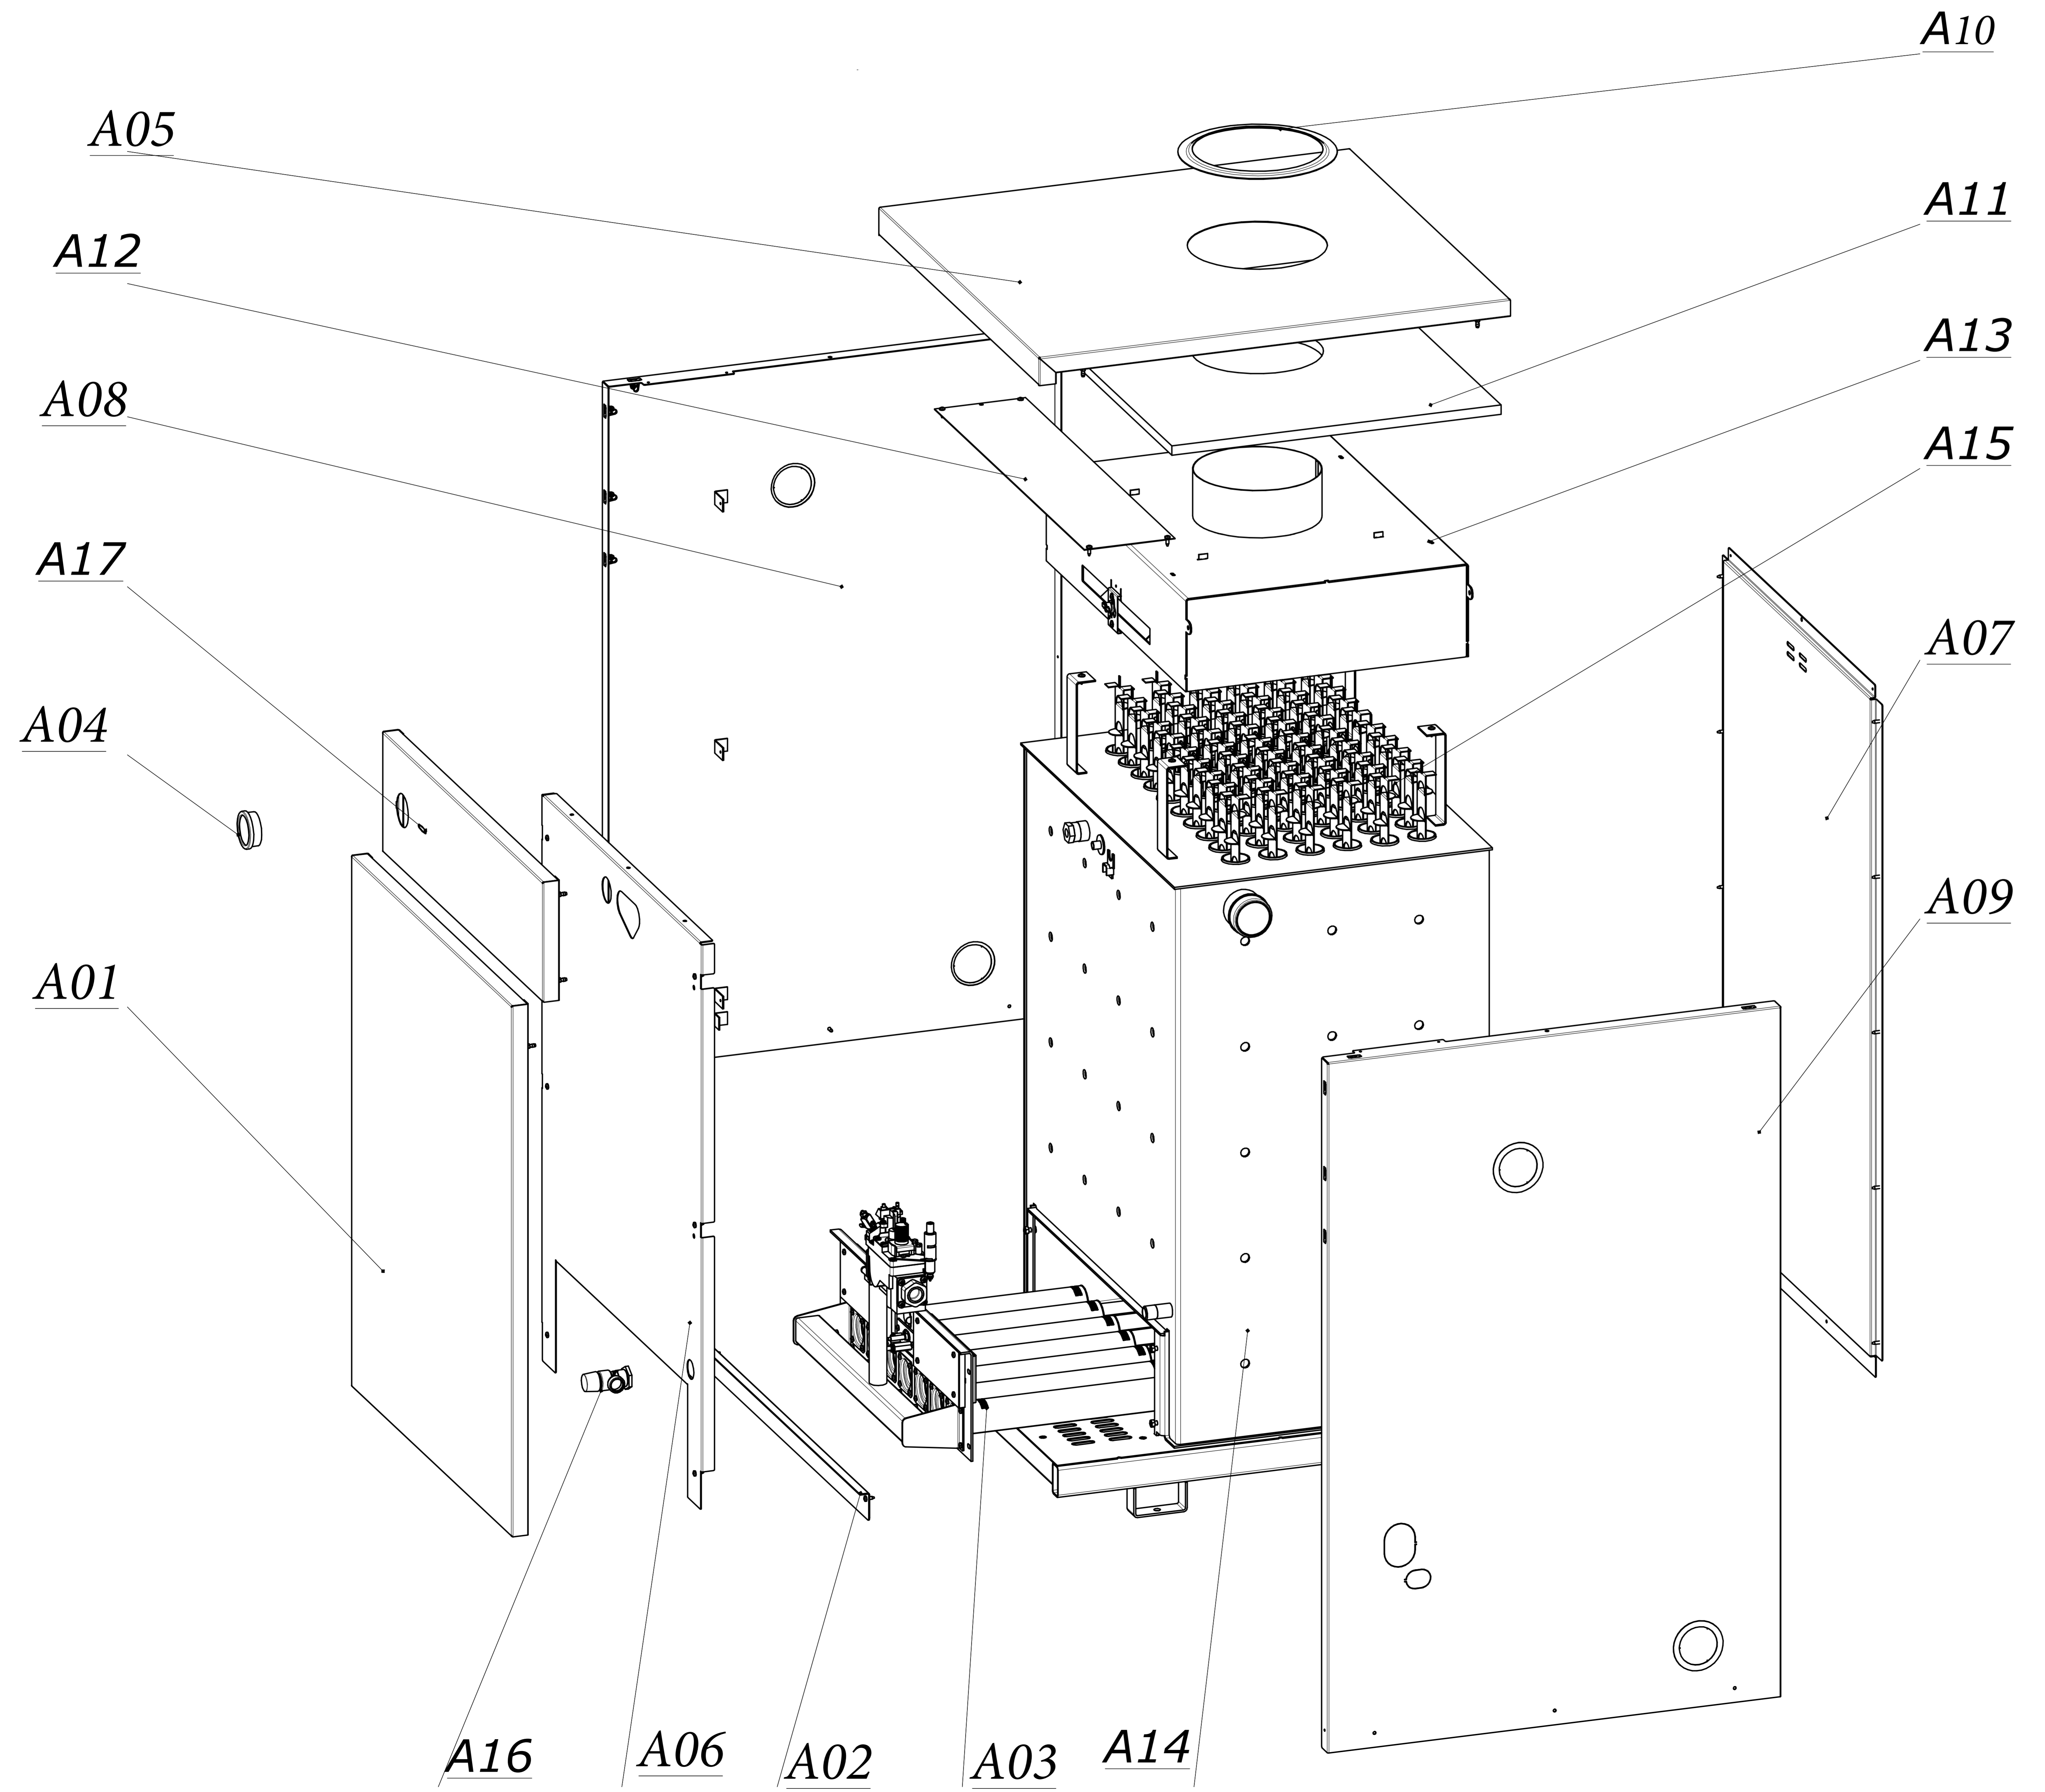

**Напольный котел со стальным теплообменником**

**TORINO 100**

Lista Pezzi / Spare Parts / Ersatzsteile  
List Onderdelen / Liste Pieces Detaches / Lista Piezas De Repuesto

Напольный котел со стальным теплообменником  
TORINO 100

Lista Pezzi / Spare Parts / Ersatzsteile  
List Onderdelen / Liste Pieces Detaches / Lista Piezas De Repuesto

Напольный котел со стальным теплообменником

**TORINO 100**

Lista Pezzi / Spare Parts / Ersatzsteile  
List Onderdelen / Liste Pieces Detaches / Lista Piezas De Repuesto

Напольный котел со стальным теплообменником

**TORINO 100**

№	Артикул	Наименование	К-во
A01	7245193	Дверца	1
A02	7245132	Планка	1
A03	7245153	Устройство газогорелочное ГГУ	1
A04	7245100	Термометр	1
A05	7245102	Крышка	1
A06	7245137	Панель передняя	1
A07	7245138	Панель задняя	1
A08	7245187	Обшивка левая	1
A09	7245189	Обшивка правая	1
A10	7245123	Кольцо	1
A11	7245135	Теплоизоляция	1
A12	7245139	Пластина	1
A13	7245136	Прерыватель тяги	1
A14	7245140	Корпус	1
A15	7245128	Турбулзатор 70 шт	1
A16	7245108	Клапан предохранительный	1
A17	7245192	Панель верхняя	1

Lista Pezzi / Spare Parts / Ersatzsteile  
List Onderdelen / Liste Pieces Detaches / Lista Piezas De Repuesto

Напольный котел со стальным теплообменником

**TORINO 100**

№	Артикул	Наименование	К-во
B01	7245110	Клапан газовый	2
B02	7245149	Коллектор	1
B03	7245152	Панель	1
B04	7245115	Горелка	9
B05	7245104	Пилотная горелка	2
B06	7245090	Термостат	4
B07	7245027	Кронштейн	2
B08	7245150	Трубка запальника	1
B09	7245151	Трубка запальника	1
B10	7245103	Кабель пьезогенератора	2
B11	7245031	Фитинг	2
B12	7245118	Провод	4
B13	7245112	Комплект терморегулятора	2
B14	7245106	Генератор милливольтовый	2
B15	7245107	Термопрерыватель	2
B16	7245141	Кнопка пьезорозжига	2
B17	7245117	Провод	2
B18	7245105	Термопара	2
B19	7245116	Кронштейн пьезокнопки	2