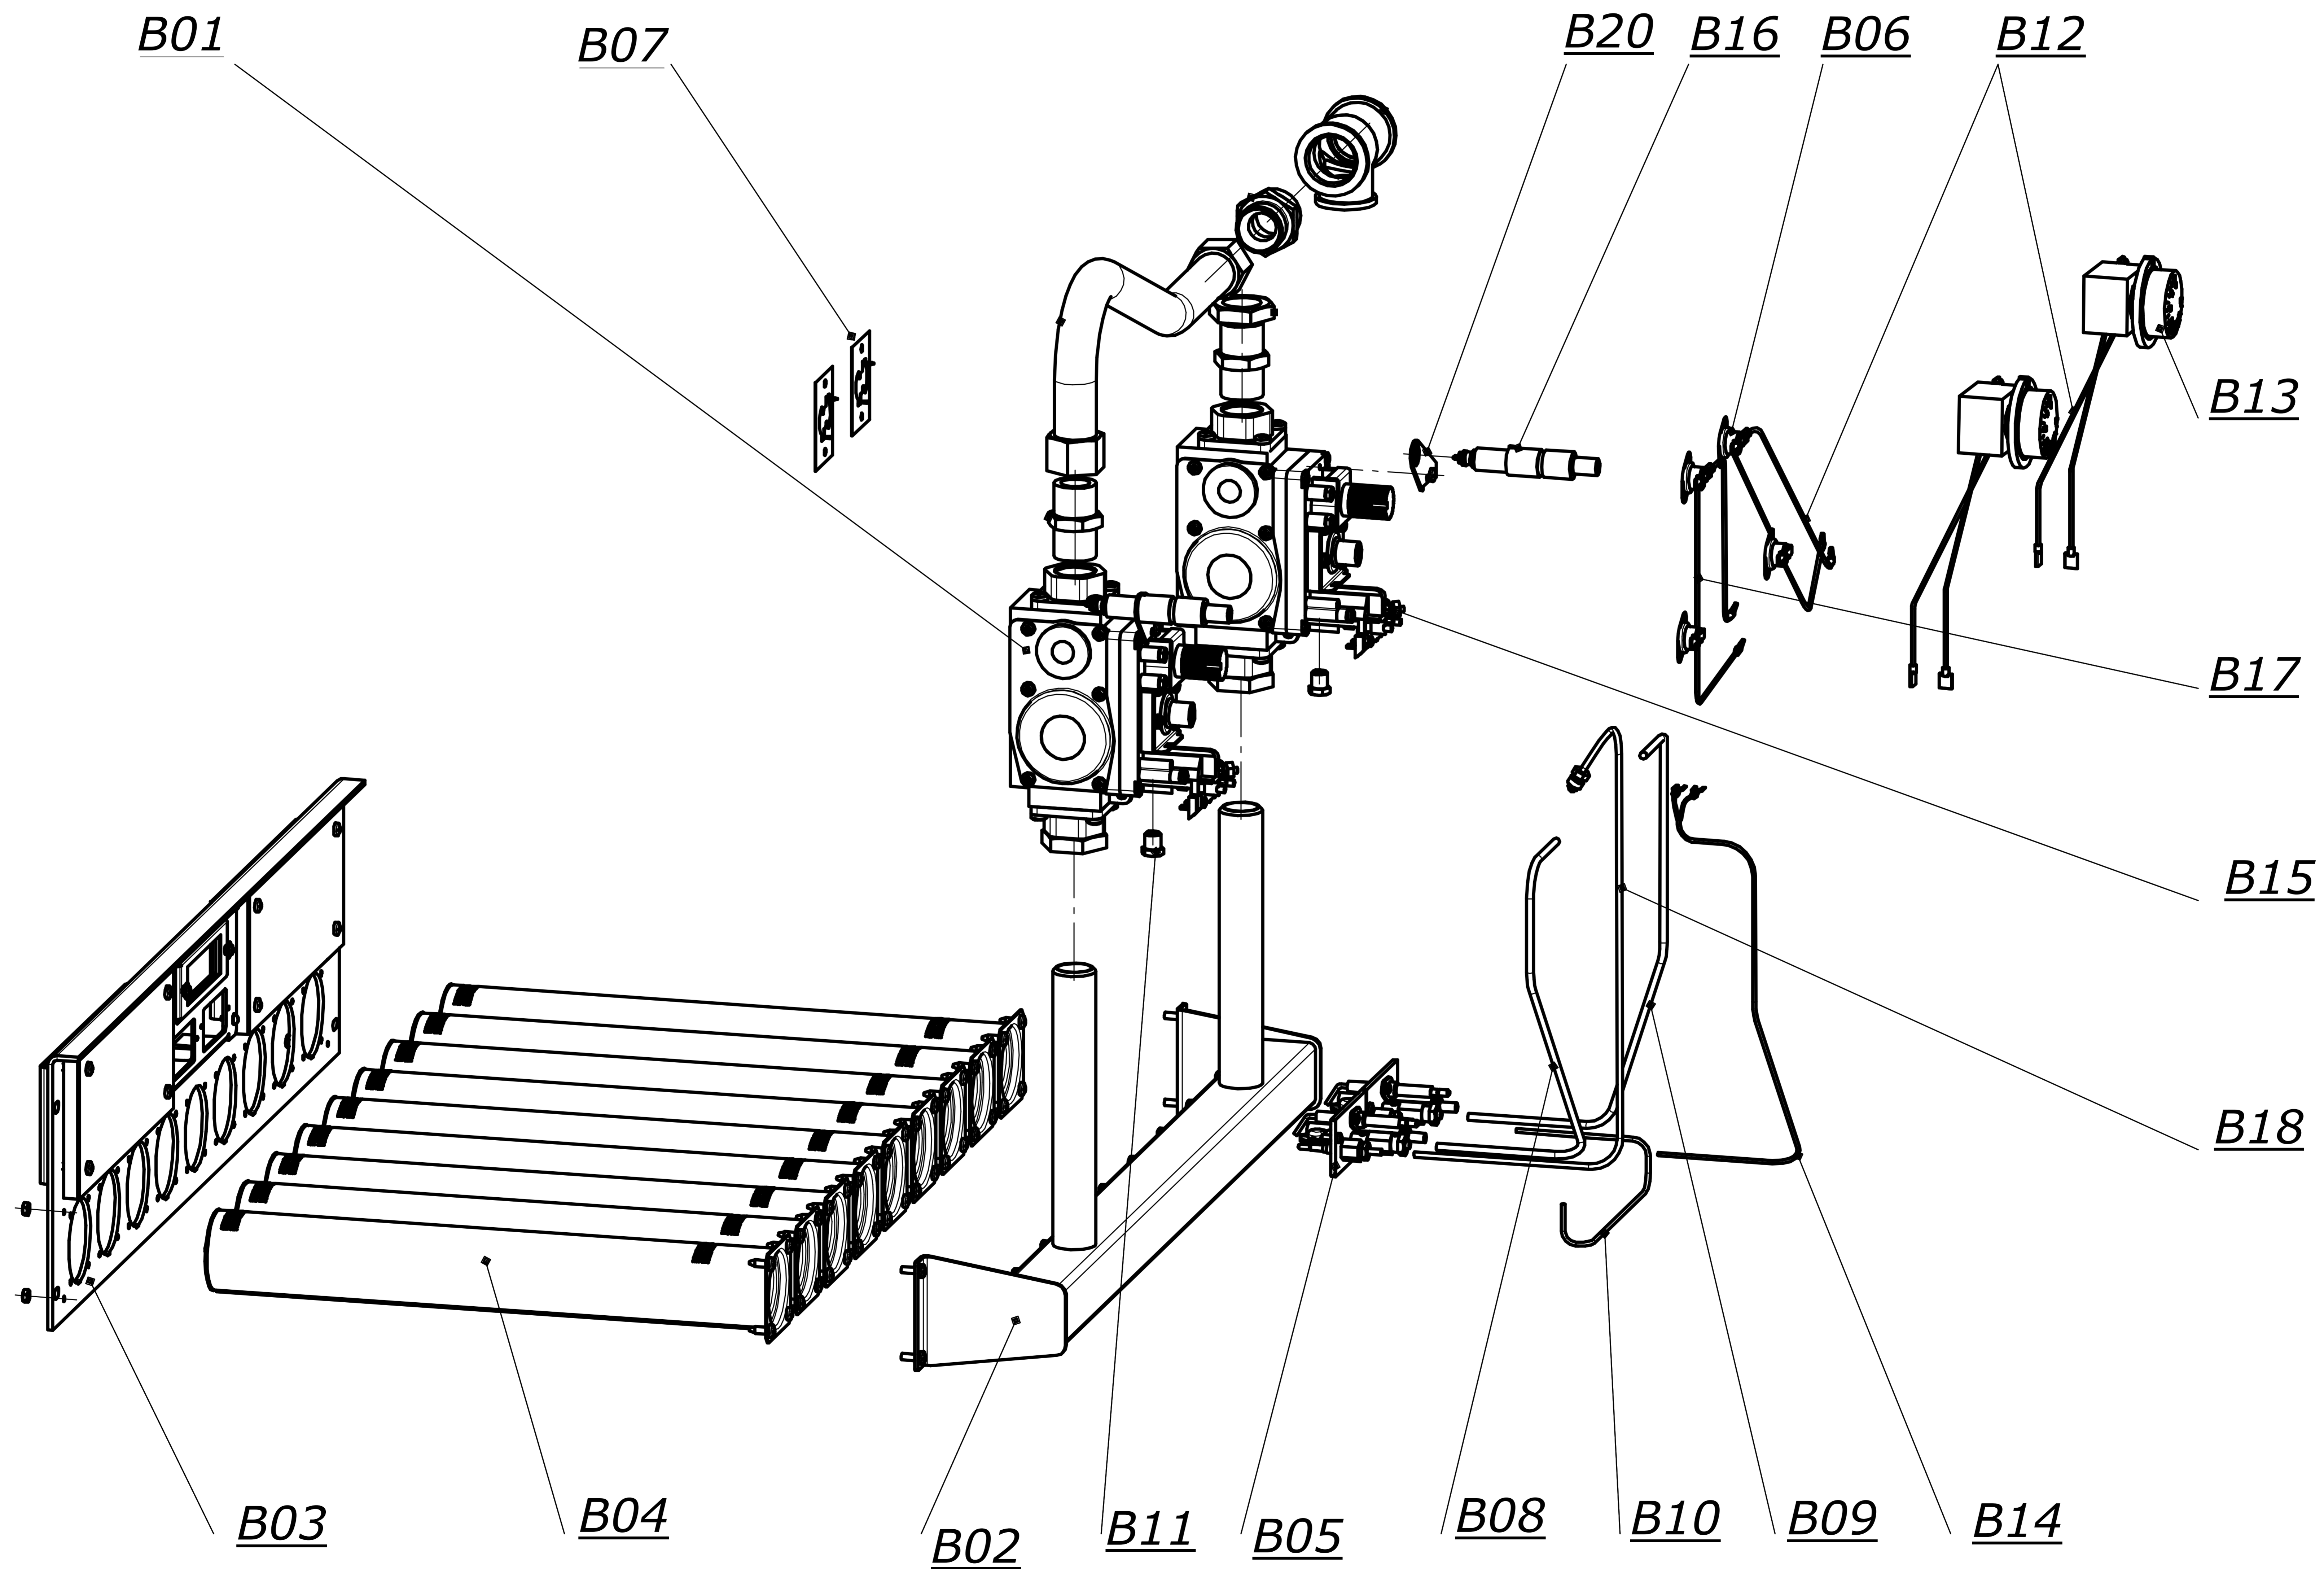

**Напольный котел со стальным теплообменником**

**TORINO 100**

Lista Pezzi / Spare Parts / Ersatzsteile  
List Onderdelen / Liste Pieces Detaches / Lista Piezas De Repuesto

Напольный котел со стальным теплообменником  
TORINO 100

Lista Pezzi / Spare Parts / Ersatzsteile  
List Onderdelen / Liste Pieces Detaches / Lista Piezas De Repuesto

Напольный котел со стальным теплообменником

**TORINO 100**

Lista Pezzi / Spare Parts / Ersatzsteile  
List Onderdelen / Liste Pieces Detaches / Lista Piezas De Repuesto

Напольный котел со стальным теплообменником

**TORINO 100**

№	Артикул	Наименование	К-во
A01	7245193	Дверца	1
A02	7245132	Планка	1
A03	7245153	Устройство газогорелочное ГГУ	1
A04	7245100	Термометр	1
A05	7245102	Крышка	1
A06	7245137	Панель передняя	1
A07	7245138	Панель задняя	1
A08	7245187	Обшивка левая	1
A09	7245189	Обшивка правая	1
A10	7245123	Кольцо	1
A11	7245135	Теплоизоляция	1
A12	7245139	Пластина	1
A13	7245136	Прерыватель тяги	1
A14	7245140	Корпус	1
A15	7245128	Турбулзатор 70 шт	1
A16	7245108	Клапан предохранительный	1
A17	7245192	Панель верхняя	1

Lista Pezzi / Spare Parts / Ersatzsteile  
List Onderdelen / Liste Pieces Detaches / Lista Piezas De Repuesto

Напольный котел со стальным теплообменником

**TORINO 100**

№	Артикул	Наименование	К-во
B01	7245110	Клапан газовый	2
B02	7245149	Коллектор	1
B03	7245152	Панель	1
B04	7245115	Горелка	9
B05	7245104	Пилотная горелка	2
B06	7245090	Термостат	4
B07	7245027	Кронштейн	2
B08	7245150	Трубка запальника	1
B09	7245151	Трубка запальника	1
B10	7245103	Кабель пьезогенератора	2
B11	7245031	Фитинг	2
B12	7245118	Провод	4
B13	7245112	Комплект терморегулятора	2
B14	7245106	Генератор милливольтовый	2
B15	7245107	Термопрерыватель	2
B16	7245141	Кнопка пьезорозжига	2
B17	7245117	Провод	2
B18	7245105	Термопара	2
B19	7245116	Кронштейн пьезокнопки	2