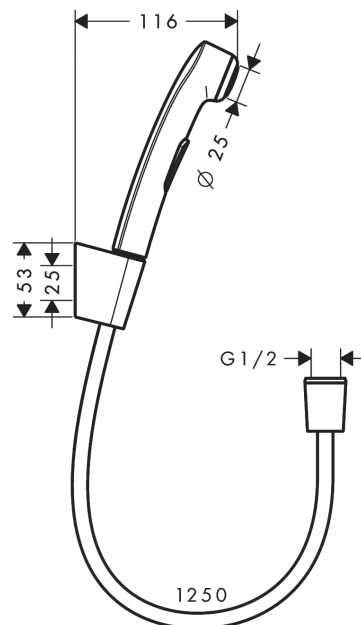

### Характеристики

- состоит из: ручной душ бидетте, держатель для душа, Хромированный душевой шланг
- размер душевого диска: 25 мм
- с держателем
- максимальный расход воды при 3 барах: 6 л/мин
- с клапаном обратного тока воды
- Пластиковые душевой держатель
- настенный монтаж: крепление с помощью шурупов
- промывающийся грязеулавливающий фильтр
- Хромированная поверхность душевого шланга
- Рекомендуем использовать этот продукт с запорным клапаном на линии

## График расхода воды

Расход измерен практически с помощью соответствующей арматуры (термостат/смеситель/скрытый клапан).

Гигиенический душ 1jet, с держателем и шлангом 125 см, устойчивым к давлению  
 Поверхности : хром    Артикульный номер: 32129000

## Перечень запасных частей

Год выпуска: >07/15

Позиция	Описание	Артикульный номер	PC	PU
1	handshower	96907000	-	1
2	filter	97735000	-	1
3	shower hose 1,25 m	92213000	-	1
4	seal	98058000	-	1
5	mounting set	96179000	-	1
6	guide	98918000	-	1
7	shower holder	28331000	-	1