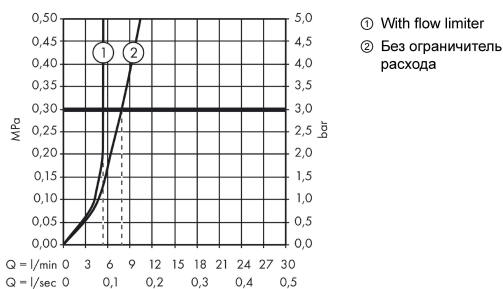

График расхода воды

Расход измерен практически с помощью соответствующей арматуры (термостат/смеситель/скрытый клапан).