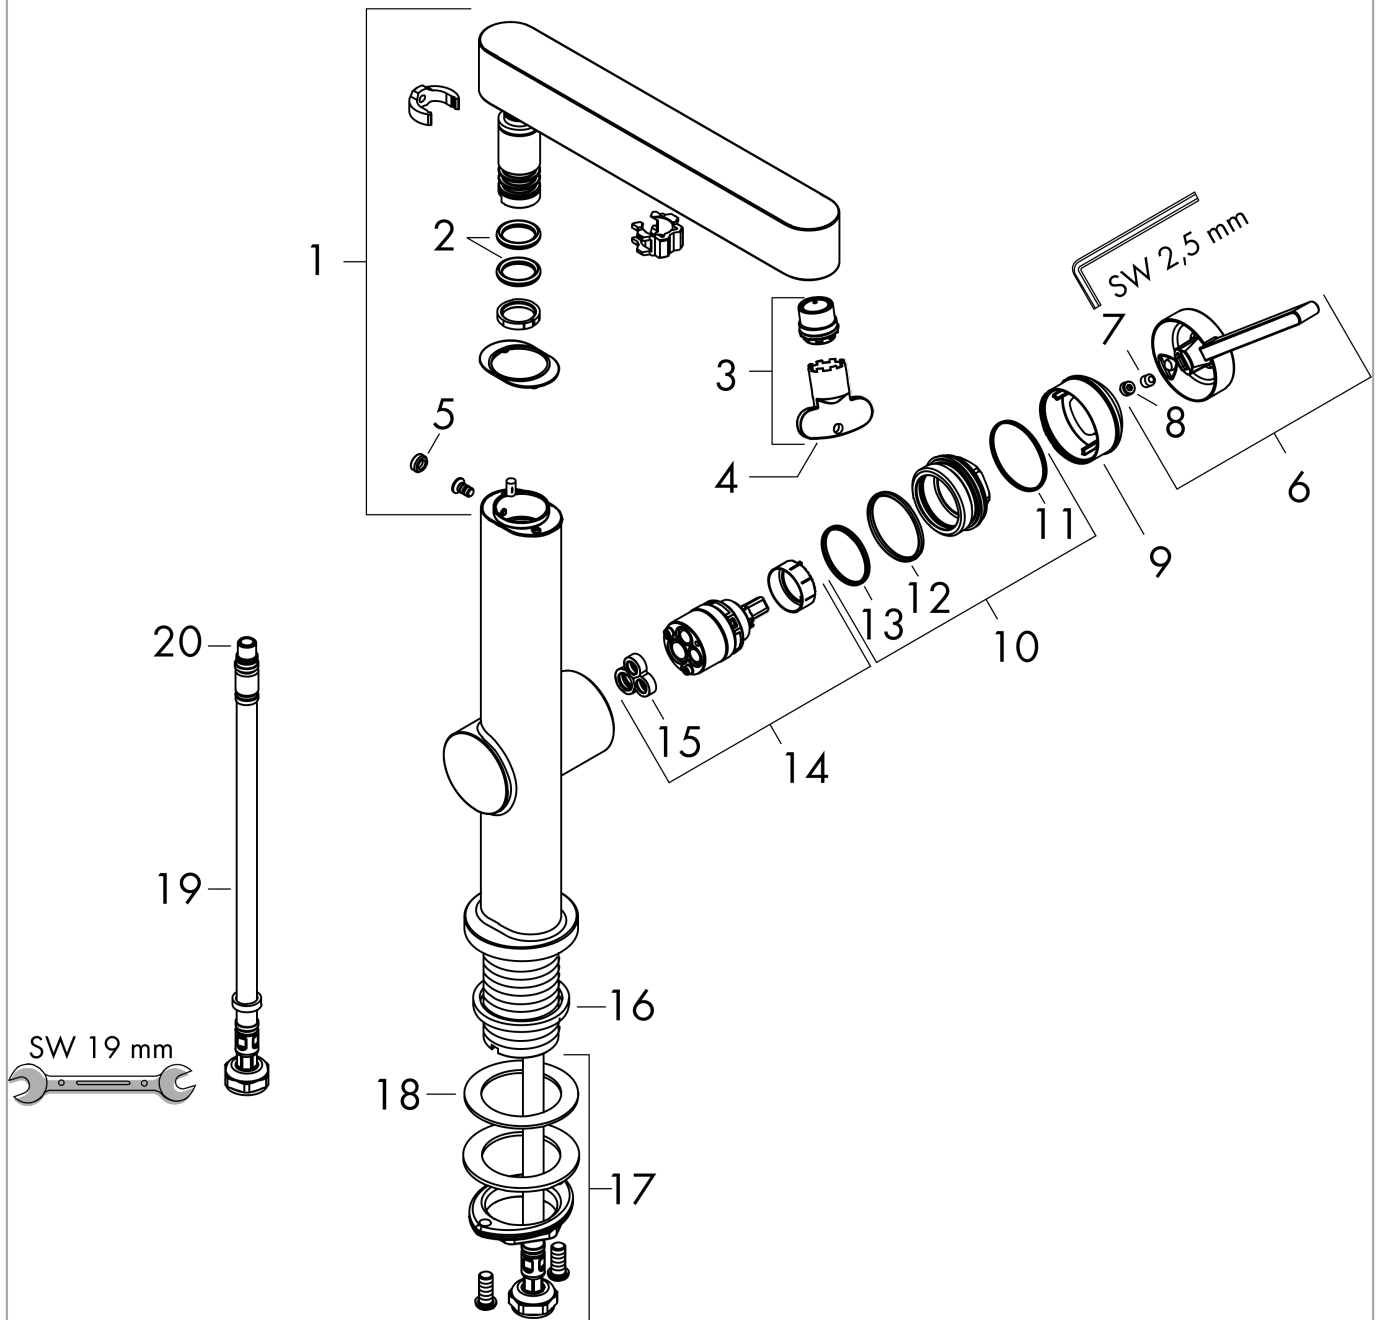

Finoris

Смеситель для раковины, однорычажный, 230 с поворотным изливом, со сливным клапаном Push-Open

Поверхности : матовый черный Артикульный номер: 76060670

**Описание****Характеристики**

- состоит из: однорычажный смеситель для раковины, слив/перелив
- ComfortZone 230
- выступ: 178 мм
- высота излива: 221 мм
- угол поворота излива: 120°
- тип струи: ламинарная струя
- максимальный расход воды при 3 барах: 5 л/мин
- керамический узел смешивания
- регулируемое ограничение температуры
- подходит для проточных водонагревателей
- сливной клапан Push-Open G 1 ¼
- материал сливного набора: металл
- вид соединения: соединительные шланги G ¾

График расхода воды

Finoris

Смеситель для раковины, однорычажный, 230 с поворотным изливом, со сливным клапаном Push-Open

Поверхности : матовый черный Артикульный номер: 76060670

Покомпонентное изображение

Год выпуска: >06/21

Finoris

Смеситель для раковины, однорычажный, 230 с поворотным изливом, со сливным клапаном Push-Open

Поверхности : матовый черный Артикульный номер: 76060670

Перечень запасных частей

Год выпуска: >06/21

Позиция	Описание	Артикульный номер	PC	PU
1	spout cpl.	94303670	-	1
2	O-Ring 14x2,5	98189000	-	1
3	spray former	93973000	-	1
4	special tool	98987000	-	1
5	plug	93087000	-	1
6	handle	94292670	-	1
7	hollow set screw M5x5	98446000	-	1
8	screw cover	93735610	-	1
9	flange	93737670	-	1
10	nut	92926000	-	1
11	O-ring 30x1,5	98433000	-	1
12	O-ring 29x2	98391000	-	1
13	O-ring 25x1,5	98146000	-	1
14	cartridge, assy	93760000	-	1
15	seal	93383000	-	1
16	flat seal	98749000	-	1
17	fixing set (Ø 32)	13961000	-	1
18	lever collar	97548000	-	1
19	connection hose 450 mm M8x0,75 G3/8	97206000	-	1
20	O-ring 6,6x1,6	93019000	-	1
a	push-open waste set	50100670	-	1
b	fixation extension 35 mm	13898000	-	1