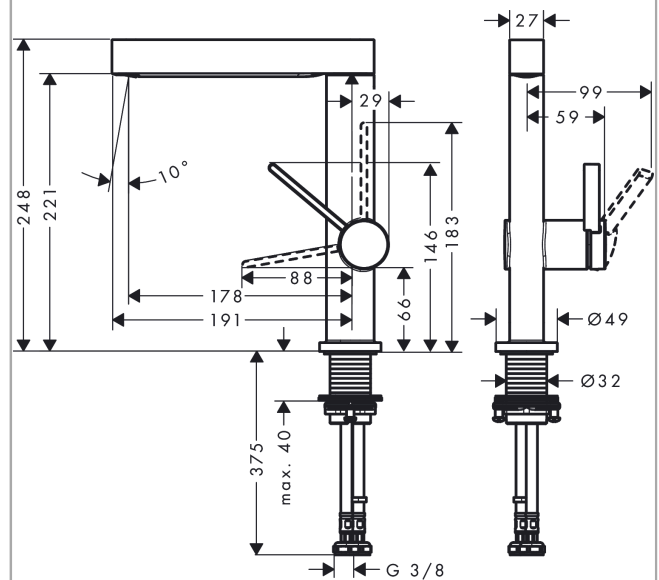

Finoris

Смеситель для раковины, однорычажный, 230 с поворотным изливом, со сливным клапаном Push-Open

Поверхности : матовый черный Артикульный номер: 76060670

Описание

Характеристики

- состоит из: однорычажный смеситель для раковины, слив/перелив
- ComfortZone 230
- выступ: 178 мм
- высота излива: 221 мм
- угол поворота излива: 120°
- тип струи: ламинарная струя
- максимальный расход воды при 3 барах: 5 л/мин
- керамический узел смешивания
- регулируемое ограничение температуры
- подходит для проточных водонагревателей
- сливной клапан Push-Open G 1 ¼
- материал сливного набора: металл
- вид соединения: соединительные шланги G ¾

Технология

Награды за дизайн

reddot winner 2021

Продукт

Чертеж