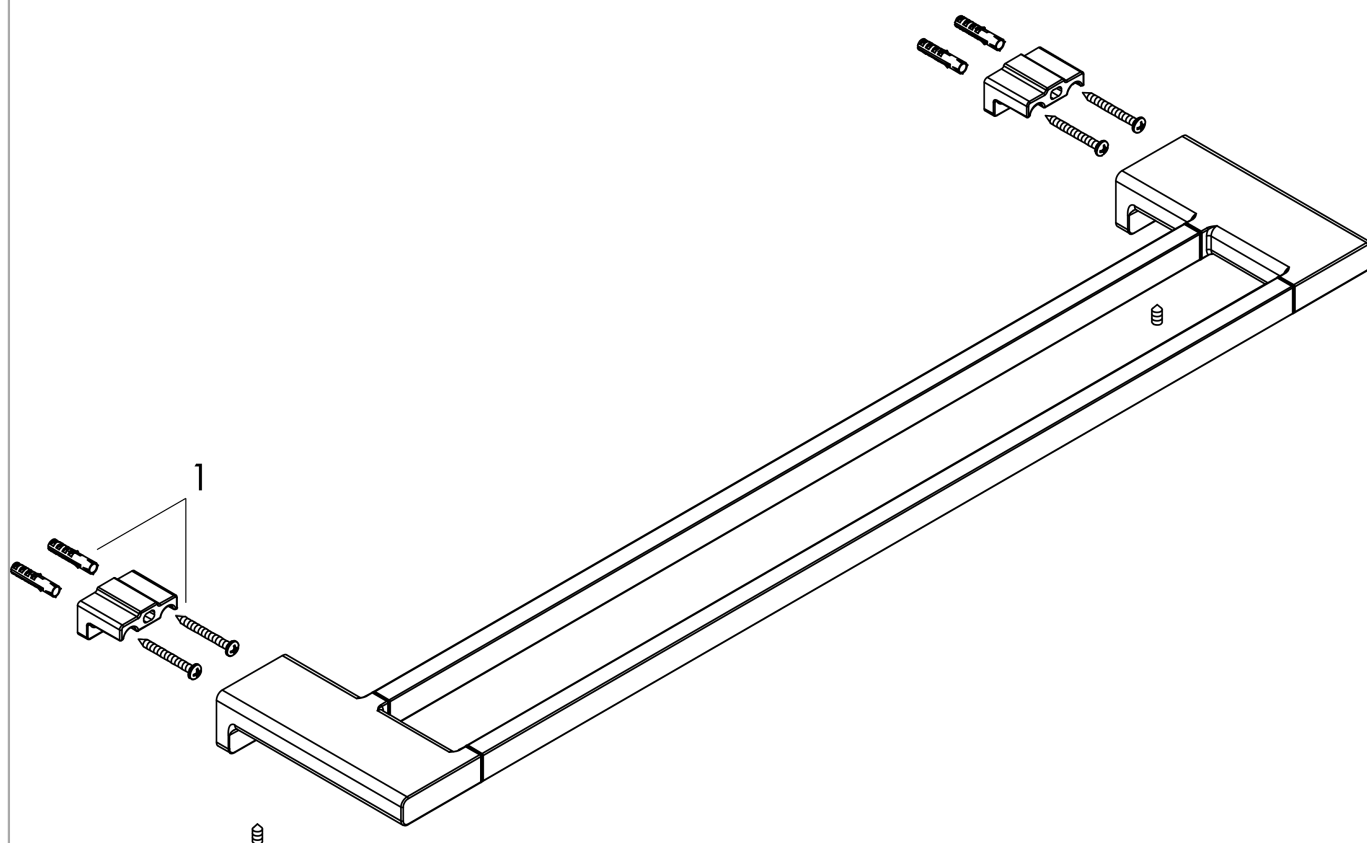

AddStoris**Двойной держатель для банных полотенец**Поверхности : **матовый черный** Артикульный номер: **41743670****Описание****Характеристики**

- настенный монтаж
- материал: металл
- материал держателя: металл
- длина: 648 мм
- с монтажным материалом
- скрытое соединение
- расстояние между отверстиями: 626 мм
- диаметр отверстия: 6 мм

Награды за дизайн

reddot winner 2021

Продукт**Чертеж**

AddStoris**Двойной держатель для банных полотенец**Поверхности : матовый черный Артикульный номер: **41743670**

Покомпонентное изображение

Год выпуска: >04/21

AddStoris**Двойной держатель для банных полотенец**Поверхности : **матовый черный** Артикульный номер: **41743670****Перечень запасных частей**Год выпуска: **>04/21**

Позиция	Описание	Артикульный номер	PC	PU
1	mounting set	40915000	-	1