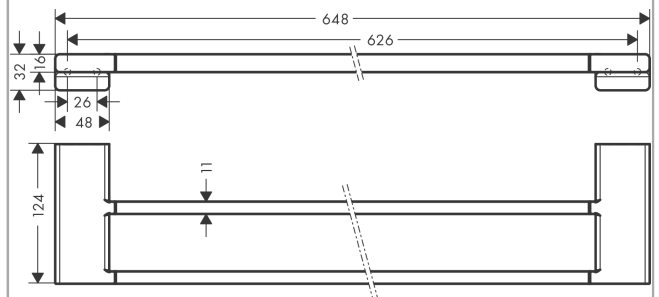

AddStoris**Двойной держатель для банных полотенец**Поверхности : **матовый черный** Артикульный номер: **41743670****Описание****Характеристики**

- настенный монтаж
- материал: металл
- материал держателя: металл
- длина: 648 мм
- с монтажным материалом
- скрытое соединение
- расстояние между отверстиями: 626 мм
- диаметр отверстия: 6 мм

Награды за дизайн

reddot winner 2021

Продукт**Чертеж**

AddStoris**Двойной держатель для банных полотенец**Поверхности : матовый черный Артикульный номер: **41743670**

Покомпонентное изображение

Год выпуска: >04/21

AddStoris**Двойной держатель для банных полотенец**Поверхности : **матовый черный** Артикульный номер: **41743670****Перечень запасных частей**Год выпуска: **>04/21**

Позиция	Описание	Артикульный номер	PC	PU
1	mounting set	40915000	-	1