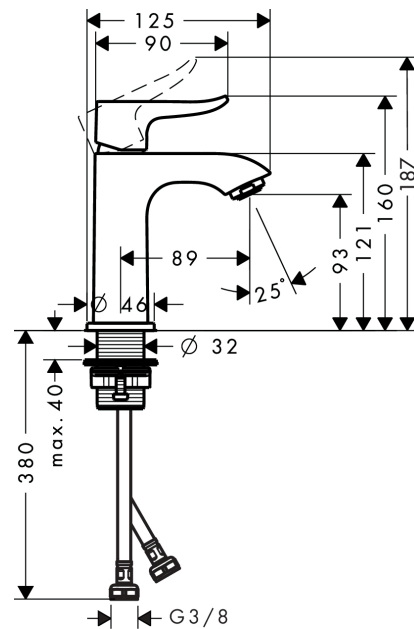

Metris

Смеситель для маленькой раковины 100, однорычажный, без сливного набора

Поверхности : хром Артикулный номер: 31186000

Описание

Характеристики

- ComfortZone 100
- выступ: 89 мм
- высота излива: 93 мм
- тип струи: обычная струя
- максимальный расход воды при 3 барах: 5 л/мин
- керамический узел смешивания
- регулируемое ограничение температуры
- подходит для проточных водонагревателей
- вид соединения: соединительные шланги G 3/8

Технология

Продукт

Чертеж

График расхода воды

Metris

Смеситель для маленькой раковины 100, однорычажный, без сливного набора

Поверхности : **хром** Артикульный номер: **31186000**

Покомпонентное изображение

Год выпуска: >04/17

Metris**Смеситель для маленькой раковины 100, однорычажный, без сливного набора**Поверхности : **хром** Артикульный номер: **31186000****Перечень запасных частей**

Год выпуска: >04/17

Позиция	Описание	Артикульный номер	PC	PU
1	handle	95520000	-	1
2	screw cover	96338000	-	1
3	flange	98863000	-	1
4	nut	98864000	-	1
5	O-ring 23x2	98398000	-	1
6	O-ring 27x1,5	92527000	-	1
7	O-ring 25x1,5	98146000	-	1
8	cartridge, assy	97685000	-	1
9	locking screw for handle	95140000	-	1
10	seal	98865000	-	1
11	adapter for cartridge	98866000	-	1
12	aerator M24x1 (5 l/min)	13185000	-	1
13	flat seal	98749000	-	1
14	fixing set (Ø 32)	13961000	-	1
15	lever collar	97548000	-	1
16	connection hose 450 mm M8x0,75 G3/8	97206000	-	1
17	O-ring 6,6x1,6	93019000	-	1
a	fixation extension 35 mm	13898000	-	1