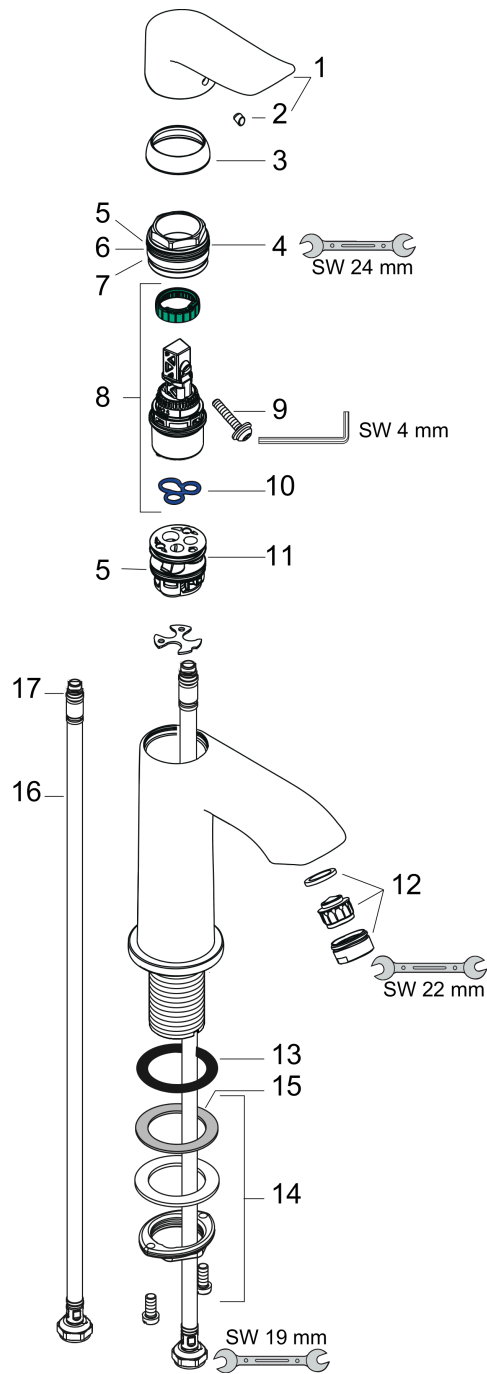

Metris

Смеситель для маленькой раковины 100, однорычажный, без сливного набора

Поверхности : хром Артикулный номер: 31186000

Описание

Характеристики

- ComfortZone 100
- выступ: 89 мм
- высота излива: 93 мм
- тип струи: обычная струя
- максимальный расход воды при 3 барах: 5 л/мин
- керамический узел смешивания
- регулируемое ограничение температуры
- подходит для проточных водонагревателей
- вид соединения: соединительные шланги G 3/8

Технология

Продукт

Чертеж

График расхода воды

Metris

Смеситель для маленькой раковины 100, однорычажный, без сливного набора

Поверхности : **хром** Артикульный номер: **31186000**

Покомпонентное изображение

Год выпуска: >04/17

Metris**Смеситель для маленькой раковины 100, однорычажный, без сливного набора**Поверхности : **хром** Артикульный номер: **31186000****Перечень запасных частей**

Год выпуска: >04/17

Позиция	Описание	Артикульный номер	PC	PU
1	handle	95520000	-	1
2	screw cover	96338000	-	1
3	flange	98863000	-	1
4	nut	98864000	-	1
5	O-ring 23x2	98398000	-	1
6	O-ring 27x1,5	92527000	-	1
7	O-ring 25x1,5	98146000	-	1
8	cartridge, assy	97685000	-	1
9	locking screw for handle	95140000	-	1
10	seal	98865000	-	1
11	adapter for cartridge	98866000	-	1
12	aerator M24x1 (5 l/min)	13185000	-	1
13	flat seal	98749000	-	1
14	fixing set (Ø 32)	13961000	-	1
15	lever collar	97548000	-	1
16	connection hose 450 mm M8x0,75 G3/8	97206000	-	1
17	O-ring 6,6x1,6	93019000	-	1
a	fixation extension 35 mm	13898000	-	1