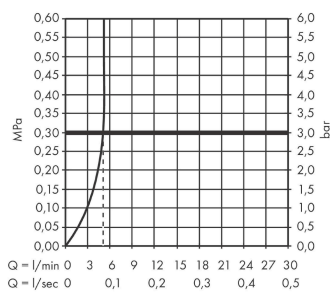

Metris

Смеситель для маленькой раковины 100, однорычажный, без сливного набора

Поверхности : хром Артикулный номер: 31186000

Описание

Характеристики

- ComfortZone 100
- выступ: 89 мм
- высота излива: 93 мм
- тип струи: обычная струя
- максимальный расход воды при 3 барах: 5 л/мин
- керамический узел смешивания
- регулируемое ограничение температуры
- подходит для проточных водонагревателей
- вид соединения: соединительные шланги G 3/8

Технология

Продукт

Чертеж

График расхода воды

Metris

Смеситель для маленькой раковины 100, однорычажный, без сливного набора

Поверхности : **хром** Артикульный номер: **31186000**

Покомпонентное изображение