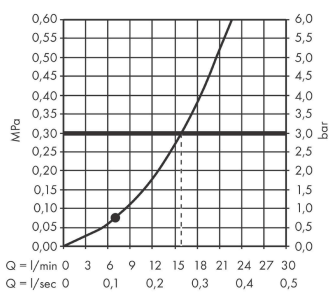

Технология

Продукт

Чертеж

График расхода воды

Расход измерен практически с помощью соответствующей арматуры (термостат/смеситель/скрытый клапан).

Сroma E**Ручной душ 1jet**Поверхности : **матовый черный**Артикульный номер: **26814670****Покомпонентное изображение**