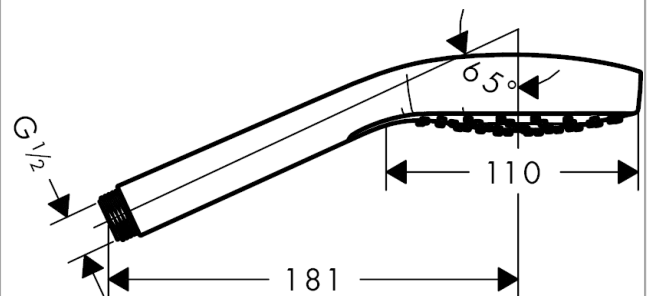

Срома Е

Ручной душ 1jet

Поверхности : **матовый черный** Артикульный номер: **26814670**

Описание

Характеристики

- размер душевого диска: 110 мм
- тип струи: Rain
- максимальный расход воды при 3 барах: 16 л/мин
- промывающийся грязеулавливающий фильтр
- соединительная резьба G 1/2
- подходит для проточных водонагревателей

Технология

Продукт

Чертеж

График расхода воды

Расход измерен практически с помощью соответствующей арматуры (термостат/смеситель/скрытый клапан).

Сroma E**Ручной душ 1jet**Поверхности : **матовый черный**Артикульный номер: **26814670****Покомпонентное изображение**