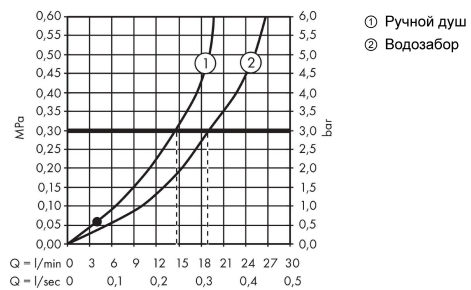

Talis S**Смеситель на край ванны, на 3 отверстия**Поверхности : **хром** Артикульный номер: **72417000****Описание****Характеристики**

- состоит из: смеситель для ванны на 3 отверстия, для монтажа на краю ванны, ручной душ, держатель для душа
- 2 потребителя
- выступ: 200 мм
- тип струи смесителя: обычная струя
- тип струи ручного душа: Rain
- максимальное расстояние, на которое вытягивается ручной душ: 1,60 м
- расход воды изливом на ванны при 3 барах: 19 л/мин
- расход воды ручным душем при 3 барах: 15 л/мин
- керамический узел смешивания
- регулируемое ограничение температуры

Технология**Продукт****Чертеж**

Talis S

Смеситель на край ванны, на 3 отверстия

Поверхности : **хром** Артикульный номер: **72417000**

График расхода воды

Talis S

Смеситель на край ванны, на 3 отверстия

Поверхности : **хром** Артикульный номер: **72417000**

Покомпонентное изображение

Год выпуска: >01/16

Talis S**Смеситель на край ванны, на 3 отверстия**Поверхности : **хром** Артикульный номер: **72417000****Перечень запасных частей**

Год выпуска: >01/16

Позиция	Описание	Артикульный номер	PC	PU
1	spout cpl.	92782000	-	1
2	aerator M24x1 (30 l/min)	96512000	-	1
3	diverter knob	98707000	-	1
4	hollow set screw M6x6	97660000	-	1
5	guide tube	92214000	-	1
6	O-ring 21x1,5	98219000	-	1
7	escutcheon Ø 70 mm	97779000	-	1
8	O-ring 58x3	98202000	-	1
9	selector assy	96775000	-	1
10	O-Ring 14x2,5	98189000	-	1
11	O-Ring 23x2,5	98183000	-	1
12	O-Ring 22x2	98185000	-	1
13	O-ring 9x2,5	98217000	-	1
14	handle	92644000	-	1
15	screw cover	96338000	-	1
16	escutcheon	95797000	-	1
17	cartridge, assy	92730000	-	1
18	locking screw for handle	95140000	-	1
19	seal	95008000	-	1
20	handshower	26804400	-	1
21	filter insert	97708000	-	1
22	shower holder	28071000	-	1
23	set of non return valves DW 15	94074000	-	1
24	escutcheon Ø 52 mm	97159000	-	1
a	-	13439180	-	1
b	Grease	90920000	-	1