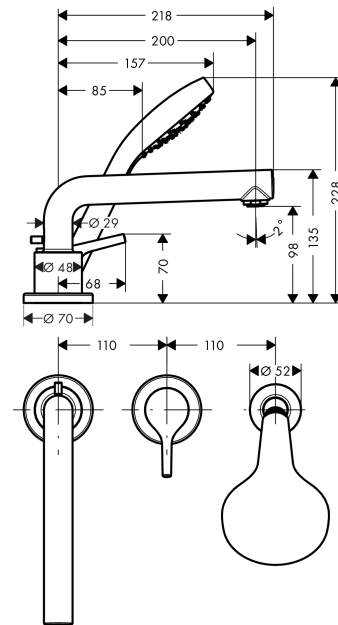

Talis S**Смеситель на край ванны, на 3 отверстия**Поверхности : **хром** Артикульный номер: **72417000****Описание****Характеристики**

- состоит из: смеситель для ванны на 3 отверстия, для монтажа на краю ванны, ручной душ, держатель для душа
- 2 потребителя
- выступ: 200 мм
- тип струи смесителя: обычная струя
- тип струи ручного душа: Rain
- максимальное расстояние, на которое вытягивается ручной душ: 1,60 м
- расход воды изливом на ванны при 3 барах: 19 л/мин
- расход воды ручным душем при 3 барах: 15 л/мин
- керамический узел смешивания
- регулируемое ограничение температуры

Технология**Продукт****Чертеж**

Talis S

Смеситель на край ванны, на 3 отверстия

Поверхности : **хром** Артикульный номер: **72417000**

График расхода воды

Talis S

Смеситель на край ванны, на 3 отверстия

Поверхности : **хром** Артикульный номер: **72417000**

Покомпонентное изображение

Год выпуска: >01/16

Talis S**Смеситель на край ванны, на 3 отверстия**Поверхности : **хром** Артикульный номер: **72417000****Перечень запасных частей**

Год выпуска: >01/16

Позиция	Описание	Артикульный номер	PC	PU
1	spout cpl.	92782000	-	1
2	aerator M24x1 (30 l/min)	96512000	-	1
3	diverter knob	98707000	-	1
4	hollow set screw M6x6	97660000	-	1
5	guide tube	92214000	-	1
6	O-ring 21x1,5	98219000	-	1
7	escutcheon Ø 70 mm	97779000	-	1
8	O-ring 58x3	98202000	-	1
9	selector assy	96775000	-	1
10	O-Ring 14x2,5	98189000	-	1
11	O-Ring 23x2,5	98183000	-	1
12	O-Ring 22x2	98185000	-	1
13	O-ring 9x2,5	98217000	-	1
14	handle	92644000	-	1
15	screw cover	96338000	-	1
16	escutcheon	95797000	-	1
17	cartridge, assy	92730000	-	1
18	locking screw for handle	95140000	-	1
19	seal	95008000	-	1
20	handshower	26804400	-	1
21	filter insert	97708000	-	1
22	shower holder	28071000	-	1
23	set of non return valves DW 15	94074000	-	1
24	escutcheon Ø 52 mm	97159000	-	1
a	-	13439180	-	1
b	Grease	90920000	-	1