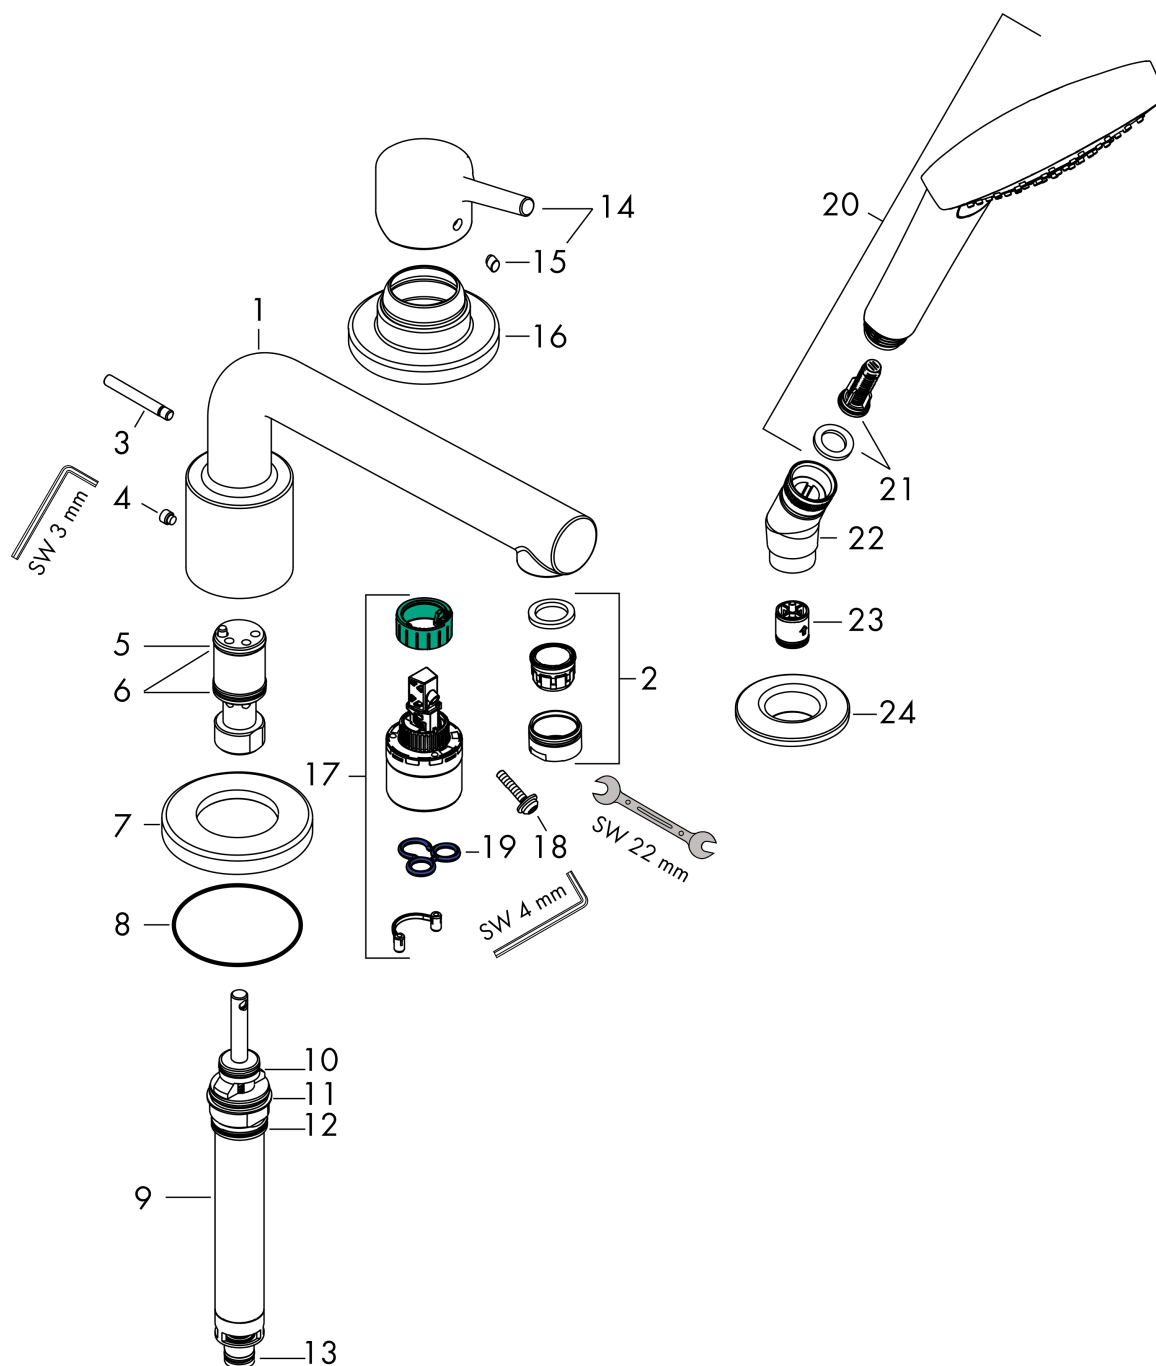

Talis S**Смеситель на край ванны, на 3 отверстия**Поверхности : **хром** Артикульный номер: **72417000****Описание****Характеристики**

- состоит из: смеситель для ванны на 3 отверстия, для монтажа на краю ванны, ручной душ, держатель для душа
- 2 потребителя
- выступ: 200 мм
- тип струи смесителя: обычная струя
- тип струи ручного душа: Rain
- максимальное расстояние, на которое вытягивается ручной душ: 1,60 м
- расход воды изливом на ванны при 3 барах: 19 л/мин
- расход воды ручным душем при 3 барах: 15 л/мин
- керамический узел смешивания
- регулируемое ограничение температуры

Технология**Продукт****Чертеж**

Talis S

Смеситель на край ванны, на 3 отверстия

Поверхности : **хром** Артикульный номер: **72417000**

График расхода воды

Talis S

Смеситель на край ванны, на 3 отверстия

Поверхности : **хром** Артикульный номер: **72417000**

Покомпонентное изображение

Год выпуска: >01/16

Talis S**Смеситель на край ванны, на 3 отверстия**Поверхности : **хром** Артикульный номер: **72417000****Перечень запасных частей**

Год выпуска: >01/16

Позиция	Описание	Артикульный номер	PC	PU
1	spout cpl.	92782000	-	1
2	aerator M24x1 (30 l/min)	96512000	-	1
3	diverter knob	98707000	-	1
4	hollow set screw M6x6	97660000	-	1
5	guide tube	92214000	-	1
6	O-ring 21x1,5	98219000	-	1
7	escutcheon Ø 70 mm	97779000	-	1
8	O-ring 58x3	98202000	-	1
9	selector assy	96775000	-	1
10	O-Ring 14x2,5	98189000	-	1
11	O-Ring 23x2,5	98183000	-	1
12	O-Ring 22x2	98185000	-	1
13	O-ring 9x2,5	98217000	-	1
14	handle	92644000	-	1
15	screw cover	96338000	-	1
16	escutcheon	95797000	-	1
17	cartridge, assy	92730000	-	1
18	locking screw for handle	95140000	-	1
19	seal	95008000	-	1
20	handshower	26804400	-	1
21	filter insert	97708000	-	1
22	shower holder	28071000	-	1
23	set of non return valves DW 15	94074000	-	1
24	escutcheon Ø 52 mm	97159000	-	1
a	-	13439180	-	1
b	Grease	90920000	-	1