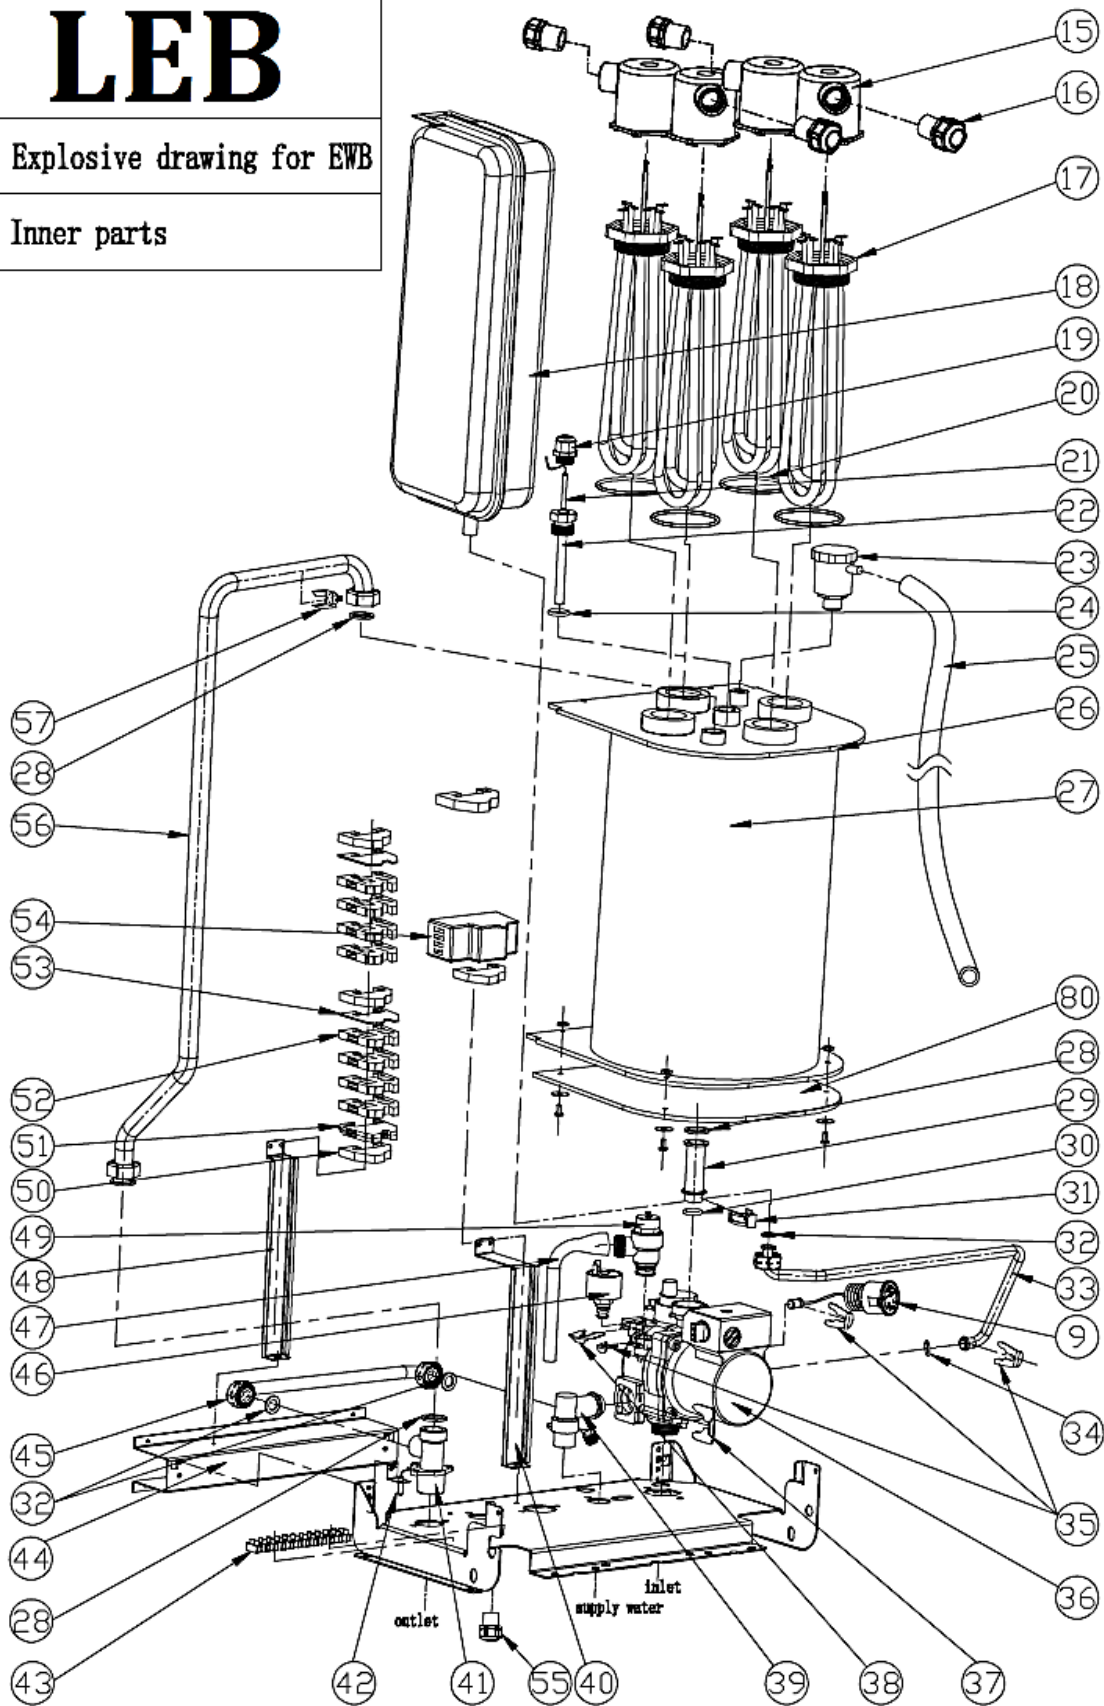

LEB

Explosive drawing for EWB

Model	Code	Different model different electric heating elements (17th part in drawing)	
		Elements Code	Elements description
12kW	*****	90262730	220V, 3 KW
15kW	*****	90262740	220V, 3.75KW
18kW	*****	90262750	220V, 4.5 KW
21kW	*****	902604560	220V, 5.25KW
24kW	*****	902604570	220V, 6 KW

LEB

Explosive drawing for EWB

Main parts

LEB

Explosive drawing for EWB

Controller box parts

LEB

Explosive drawing for EWB

Inner parts

LEB

Explosive drawing for EWB

Outer parts

<h1>LEB</h1>	 <p>46461070</p>
<p>Explosive drawing for EWB</p>	 <p>46461370</p>
<p>Cable Group</p>	 <p>46461390</p>
 <p>46461390</p>	 <p>46461390</p>
 <p>46461400</p>	 <p>46461410</p>
 <p>46460950</p>	 <p>46460960</p>
 <p>46461470-A</p>	 <p>46461000</p>
 <p>46461420</p>	 <p>46461430-A</p>
 <p>46461270-A</p>	 <p>46461280</p>
 <p>46461440-A</p>	 <p>46461460-A</p>
 <p>46461260</p>	 <p>46463560-A</p>
<p>6/7</p>	