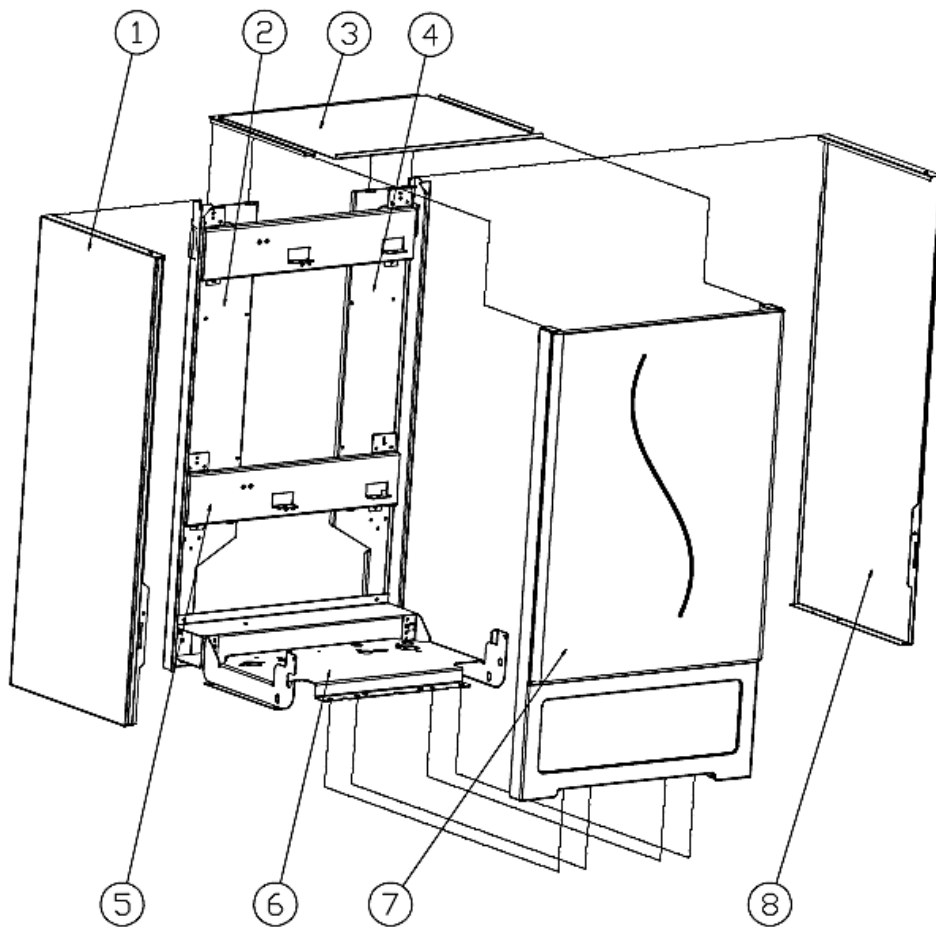

LEB

Explosive drawing for EWB

Model	Code	Different model different electric heating elements (17th part in drawing)	
		Elements Code	Elements description
12kW	*****	90262730	220V, 3 KW
15kW	*****	90262740	220V, 3.75KW
18kW	*****	90262750	220V, 4.5 KW
21kW	*****	902604560	220V, 5.25KW
24kW	*****	902604570	220V, 6 KW

LEB

Explosive drawing for EWB

Main parts

LEB

Explosive drawing for EWB

Controller box parts

LEB

Explosive drawing for EWB

Inner parts

LEB

Explosive drawing for EWB

Outer parts

<h1>LEB</h1>	 <p>46461070</p>
<p>Explosive drawing for EWB</p>	 <p>46461370</p>
<p>Cable Group</p>	 <p>46461390</p>
 <p>46461390</p>	 <p>46461390</p>
 <p>46461400</p>	 <p>46461410</p>
 <p>46460950</p>	 <p>46460960</p>
 <p>46461470-A</p>	 <p>46461000</p>
 <p>46461420</p>	 <p>46461430-A</p>
 <p>46461270-A</p>	 <p>46461280</p>
 <p>46461440-A</p>	 <p>46461460-A</p>
 <p>46461260</p>	 <p>46463560-A</p>
<p>6/7</p>	