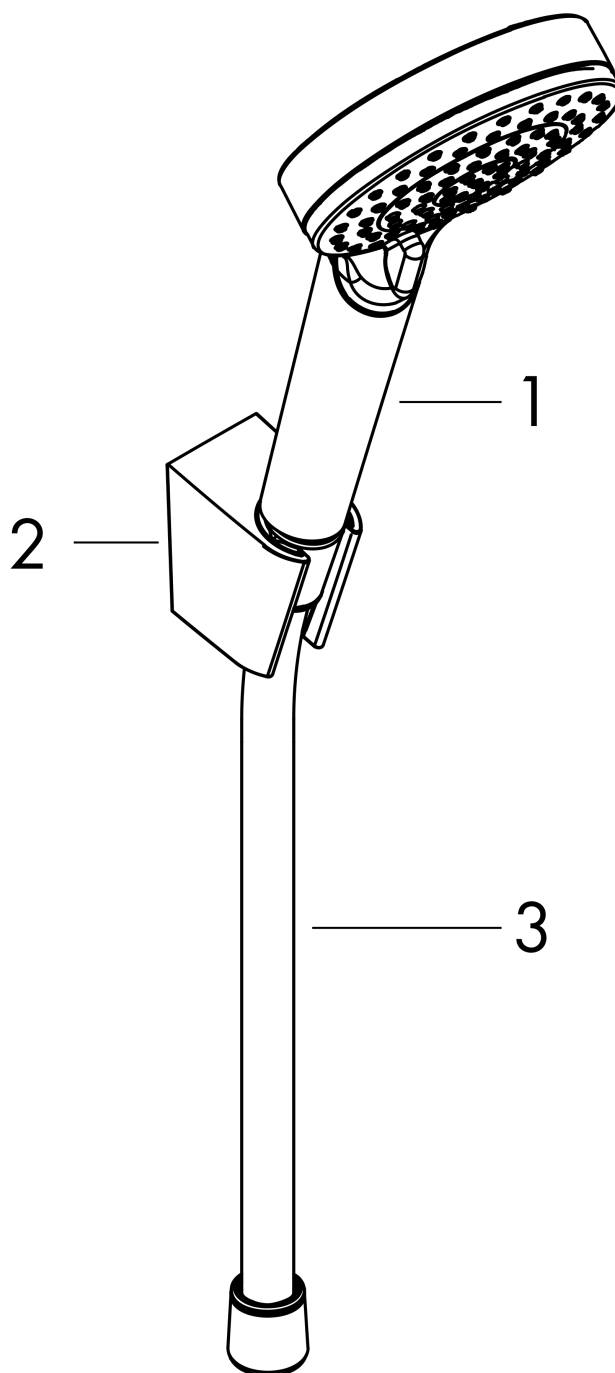

Crometta**Душевой набор Vario EcoSmart 9 л/мин с держателем и шлангом 125 см**Поверхности : **белый / хром** Артикульный номер: **26693400****Описание****Характеристики**

- состоит из: ручной душ, держатель для душа, шланг для душа
- размер душевого диска: 100 мм
- с держателем
- тип струи: Rain, IntenseRain
- переключение типов струи с помощью вращающегося душевого диска
- максимальный расход воды при 3 барах: 9 л/мин
- со стороны душа упорный подшипник, предотвращающий перекручивание душевого шланга
- Пластиковые душевой держатель
- настенный монтаж: крепление с помощью шурупов
- промываемый грязеулавливающий фильтр

Технология**Продукт****Чертеж**

Crometta

Душевой набор Vario EcoSmart 9 л/мин с держателем и шлангом 125 см

Поверхности : **белый / хром** Артикульный номер: **26693400**

График расхода воды

Расход измерен практически с помощью соответствующей арматуры (термостат/смеситель/скрытый клапан).

Crometta

Душевой набор Vario EcoSmart 9 л/мин с держателем и шлангом 125 см

Поверхности : белый / хром Артикульный номер: 26693400

Покомпонентное изображение

Год выпуска: >11/21

Crometta

Душевой набор Vario EcoSmart 9 л/мин с держателем и шлангом 125 см

Поверхности : **белый / хром** Артикульный номер: **26693400**

Перечень запасных частей

Год выпуска: >11/21

Позиция	Описание	Артикульный номер	PC	PU
1	handshower	26332400	-	1
2	shower holder	28331000	-	1
3	shower hose 1,25 m	28167000	-	1