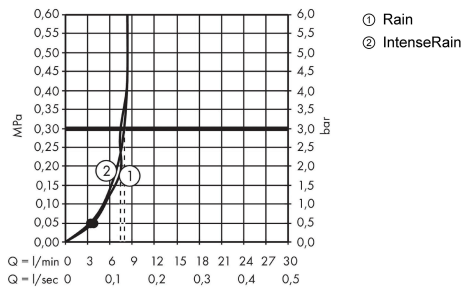

Технология**Продукт****Чертеж**

Crometta

Душевой набор Vario EcoSmart 9 л/мин с держателем и шлангом 125 см

Поверхности : **белый / хром** Артикульный номер: **26693400**

График расхода воды

Расход измерен практически с помощью соответствующей арматуры (термостат/смеситель/скрытый клапан).