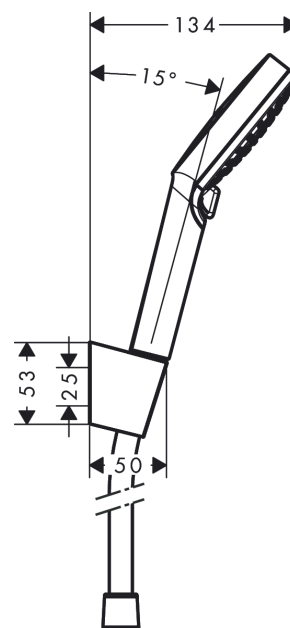

Crometta**Душевой набор Vario EcoSmart 9 л/мин с держателем и шлангом 125 см**Поверхности : **белый / хром** Артикульный номер: **26693400****Описание****Характеристики**

- состоит из: ручной душ, держатель для душа, шланг для душа
- размер душевого диска: 100 мм
- с держателем
- тип струи: Rain, IntenseRain
- переключение типов струи с помощью вращающегося душевого диска
- максимальный расход воды при 3 барах: 9 л/мин
- со стороны душа упорный подшипник, предотвращающий перекручивание душевого шланга
- Пластиковые душевой держатель
- настенный монтаж: крепление с помощью шурупов
- промываемый грязеулавливающий фильтр

Технология**Продукт****Чертеж**

Crometta

Душевой набор Vario EcoSmart 9 л/мин с держателем и шлангом 125 см

Поверхности : **белый / хром** Артикульный номер: **26693400**

График расхода воды

Расход измерен практически с помощью соответствующей арматуры (термостат/смеситель/скрытый клапан).

Crometta

Душевой набор Vario EcoSmart 9 л/мин с держателем и шлангом 125 см

Поверхности : белый / хром Артикульный номер: 26693400

Покомпонентное изображение

Год выпуска: >11/21

Crometta

Душевой набор Vario EcoSmart 9 л/мин с держателем и шлангом 125 см

Поверхности : **белый / хром** Артикульный номер: **26693400**

Перечень запасных частей

Год выпуска: >11/21

Позиция	Описание	Артикульный номер	PC	PU
1	handshower	26332400	-	1
2	shower holder	28331000	-	1
3	shower hose 1,25 m	28167000	-	1