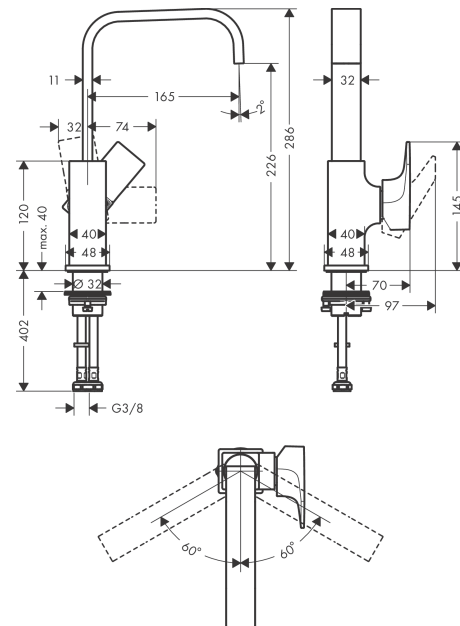

## Metropol

Смеситель для раковины 230, однорычажный, с рычаговой ручкой, со сливным клапаном Push-Open

Поверхности : матовый белый Артикулный номер: 32511700

#### Характеристики

- состоит из: однорычажный смеситель для раковины, слив/перелив
- ComfortZone 230
- выступ: 165 мм
- высота излива: 226 мм
- угол поворота излива: 120°
- тип струи: обычная струя
- максимальный расход воды при 3 барах: 5 л/мин
- керамический узел смешивания
- регулируемое ограничение температуры
- подходит для проточных водонагревателей
- сливной клапан Push-Open G 1 ¼
- материал сливного набора: металл
- вид соединения: соединительные шланги G ¾
- ручка расположена у основания корпуса (не подходит для раковины в форме таза)

### Чертеж

**Metropol**

Смеситель для раковины 230, однорычажный, с рычаговой ручкой, со сливным клапаном Push-Open

Поверхности : **матовый белый**    Артикульный номер: **32511700**

**График расхода воды**