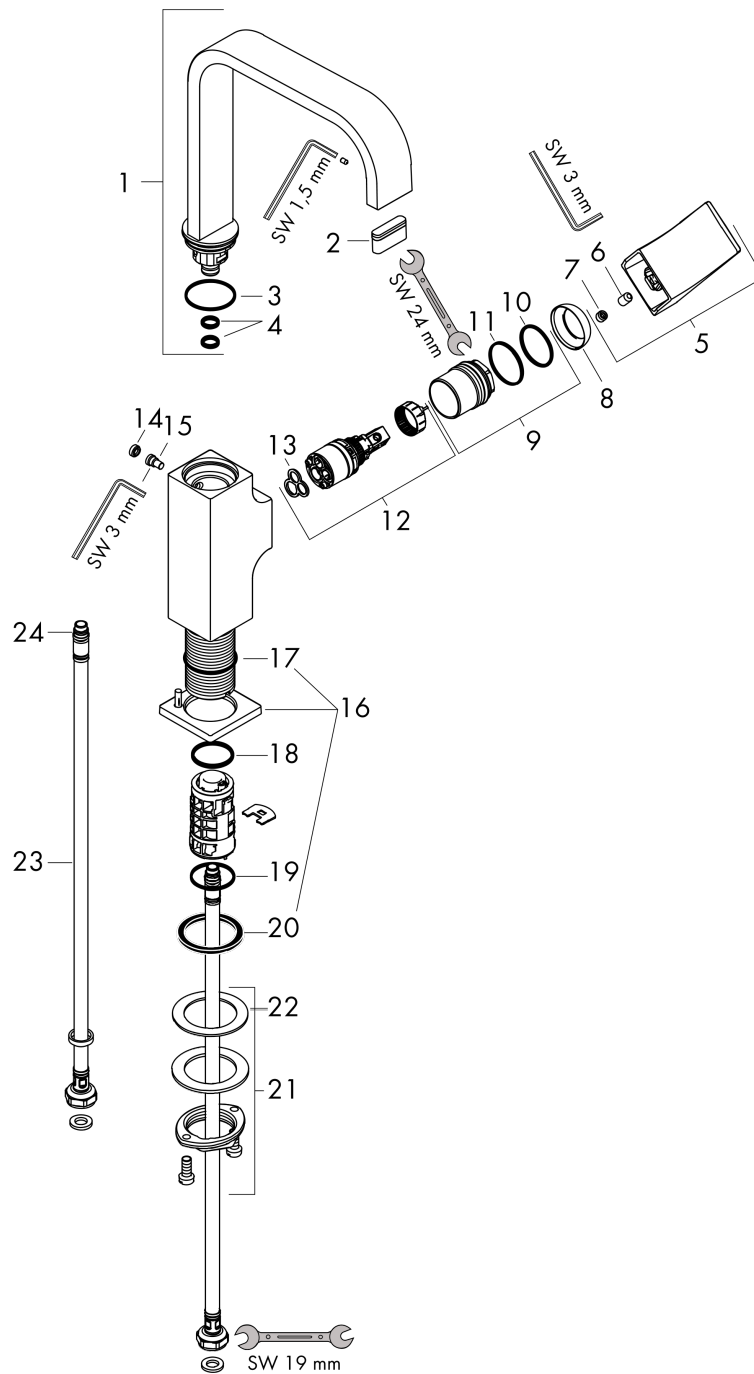

### Чертеж

**Metropol**

Смеситель для раковины 230, однорычажный, с рычаговой ручкой, со сливным клапаном Push-Open

Поверхности : **матовый белый**    Артикульный номер: **32511700**

**График расхода воды**

**Metropol**

Смеситель для раковины 230, однорычажный, с рычаговой ручкой, со сливным клапаном Push-Open

Поверхности : матовый белый    Артикульный номер: 32511700

Покомпонентное изображение

Год выпуска: >07/21

**Metropol**

Смеситель для раковины 230, однорычажный, с рычаговой ручкой, со сливным клапаном Push-Open

Поверхности : матовый белый    Артикульный номер: 32511700

### Перечень запасных частей

Год выпуска: >07/21

Позиция	Описание	Артикульный номер	PC	PU
1	spout 165 mm	93084700	-	1
2	spray former	93085000	-	1
3	O-ring 30x1,5	98433000	-	1
4	O-ring 8x2	98112000	-	1
5	handle	93082700	-	1
6	hollow set screw M6x10 DIN 916	96029000	-	1
7	screw cover	95704000	-	1
8	flange	95493700	-	1
9	nut	93086000	-	1
10	O-Ring 22x2	98185000	-	1
11	O-ring 27x1,5	92527000	-	1
12	cartridge, assy	97685000	-	1
13	seal	98865000	-	1
14	plug	93087000	-	1
15	screw	93088000	-	1
16	escutcheon	93048700	-	1
17	O-ring 32x1,5	92936000	-	1
18	O-ring 24x2	98388000	-	1
19	O-ring 26x1,5	98390000	-	1
20	flat seal	98749000	-	1
21	fixing set (Ø 32)	13961000	-	1
22	lever collar	97548000	-	1
23	connection hose 450 mm M8x0,75 G3/8	97206000	-	1
24	O-ring 6,6x1,6	93019000	-	1
a	push-open waste set	50100700	-	1
b	fixation extension 35 mm	13898000	-	1