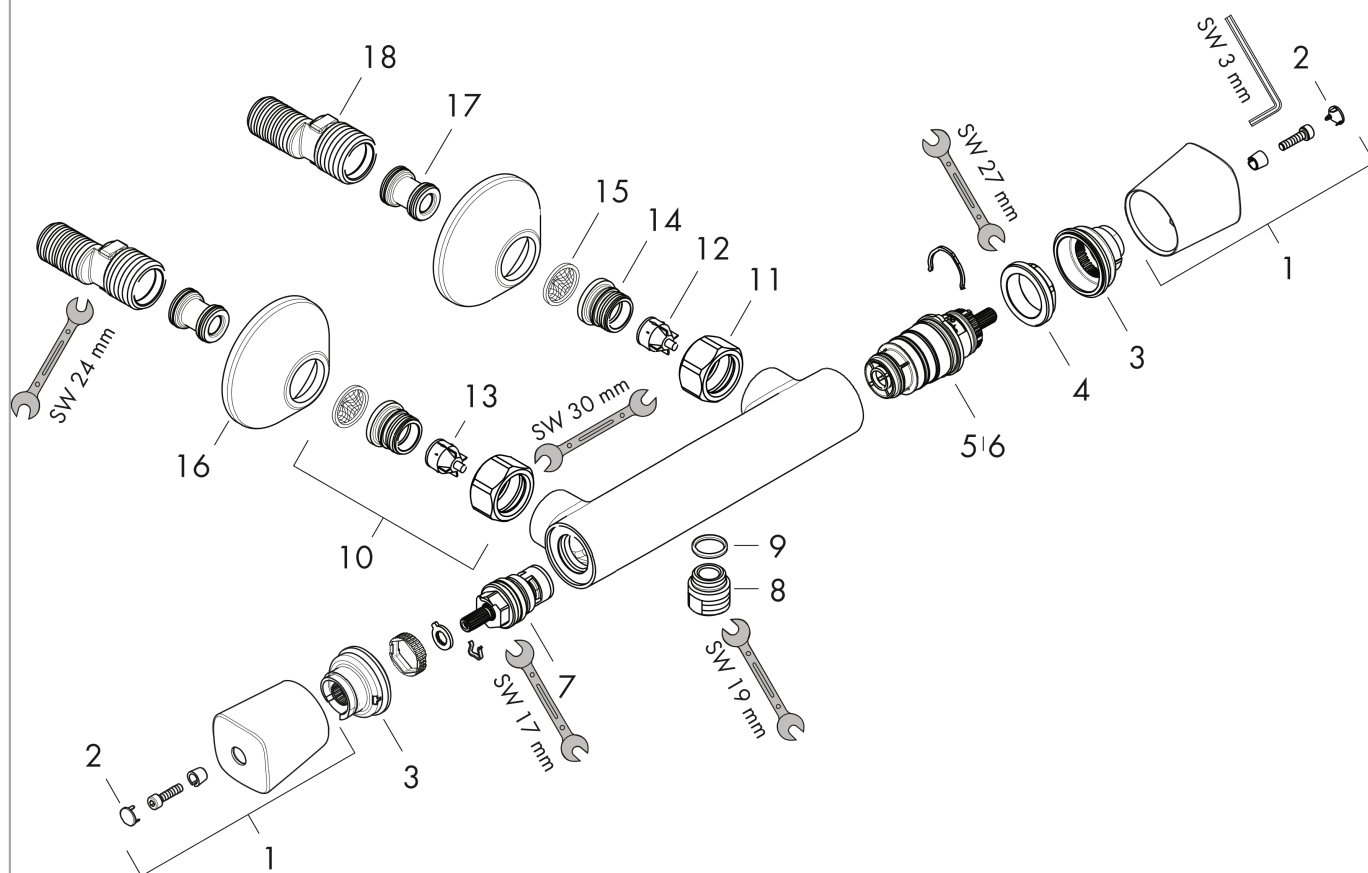

Ecostat**Термостат для душа Ecostat Universal, BM**Поверхности : **хром** Артикульный номер: **13122000****Описание****Характеристики**

- 1 потребитель
- кнопка Ecostop ограничивает расход воды до 10 л/мин
- максимальный расход воды при 3 барах: 17 л/мин
- расход воды у ручного душа при давлении 3 бар: 16 л/мин
- картридж термостата, с керамическим вентилем 180°
- предохранительный ограничитель при 40°C
- регулируемое ограничение температуры
- клапан обратного тока воды
- с шумопоглотителем
- вид соединения: S-образные эксцентрики
- межосевое подключение: 150 мм ± 12 мм
- мин. рабочее давление: 1 бар
- макс. рабочее давление: 10 бар
- грязеулавливающий фильтр входит в комплект поставки

Продукт**Чертеж**

Ecostat

Термостат для душа Ecostat Universal, BM

Поверхности : **хром** Артикульный номер: **13122000**

График расхода воды

Ecostat

Термостат для душа Ecostat Universal, BM

Поверхности : **хром** Артикульный номер: **13122000**

Покомпонентное изображение

Год выпуска: >01/14

Ecostat**Термостат для душа Ecostat Universal, BM**Поверхности : **хром** Артикульный номер: **13122000****Перечень запасных частей**

Год выпуска: >01/14

Позиция	Описание	Артикульный номер	PC	PU
1	handle	95780000	-	1
2	cover cap	95433000	-	1
3	safety set for temperature control	98916000	-	1
4	nut	98913000	-	1
5	thermostat cartridge	98282000	-	1
6	cartridge for exchanged connections	92373000	-	1
7	shut off unit	94149000	-	1
8	connecting thread	95392000	-	1
9	O-ring 14x2	98129000	-	1
10	set of unions	94285000	-	1
11	set of nuts	96157000	-	1
12	non return valve	96737000	-	1
13	non return valve (pressure-resistant up to 2 MPa)	93136000	-	1
14	O-ring 17x1,5	98137000	-	1
15	filter packing	96922000	-	1
16	escutcheon Ø 70 mm	94135000	-	1
17	noise reduction	96429000	-	1
18	set of S-unions (±12 mm)	94140000	-	1
a	set of S-unions (±32 mm)	98592000	-	1
b	pushbutton	92848000	-	1