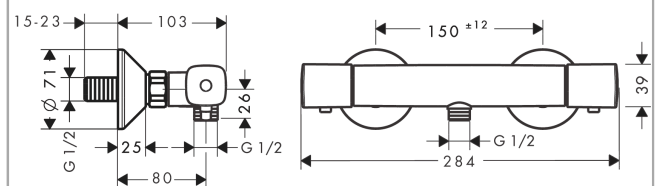

Ecostat**Термостат для душа Ecostat Universal, BM**Поверхности : **хром** Артикульный номер: **13122000****Описание****Характеристики**

- 1 потребитель
- кнопка Ecostop ограничивает расход воды до 10 л/мин
- максимальный расход воды при 3 барах: 17 л/мин
- расход воды у ручного душа при давлении 3 бар: 16 л/мин
- картридж термостата, с керамическим вентилем 180°
- предохранительный ограничитель при 40°C
- регулируемое ограничение температуры
- клапан обратного тока воды
- с шумопоглотителем
- вид соединения: S-образные эксцентрики
- межосевое подключение: 150 мм ± 12 мм
- мин. рабочее давление: 1 бар
- макс. рабочее давление: 10 бар
- грязеулавливающий фильтр входит в комплект поставки

Продукт**Чертеж**

Ecostat

Термостат для душа Ecostat Universal, BM

Поверхности : **хром** Артикульный номер: **13122000**

График расхода воды

Ecostat

Термостат для душа Ecostat Universal, BM

Поверхности : **хром** Артикульный номер: **13122000**

Покомпонентное изображение

Год выпуска: >01/14

Ecostat**Термостат для душа Ecostat Universal, BM**Поверхности : **хром** Артикульный номер: **13122000****Перечень запасных частей**

Год выпуска: >01/14

Позиция	Описание	Артикульный номер	PC	PU
1	handle	95780000	-	1
2	cover cap	95433000	-	1
3	safety set for temperature control	98916000	-	1
4	nut	98913000	-	1
5	thermostat cartridge	98282000	-	1
6	cartridge for exchanged connections	92373000	-	1
7	shut off unit	94149000	-	1
8	connecting thread	95392000	-	1
9	O-ring 14x2	98129000	-	1
10	set of unions	94285000	-	1
11	set of nuts	96157000	-	1
12	non return valve	96737000	-	1
13	non return valve (pressure-resistant up to 2 MPa)	93136000	-	1
14	O-ring 17x1,5	98137000	-	1
15	filter packing	96922000	-	1
16	escutcheon Ø 70 mm	94135000	-	1
17	noise reduction	96429000	-	1
18	set of S-unions (±12 mm)	94140000	-	1
a	set of S-unions (±32 mm)	98592000	-	1
b	pushbutton	92848000	-	1