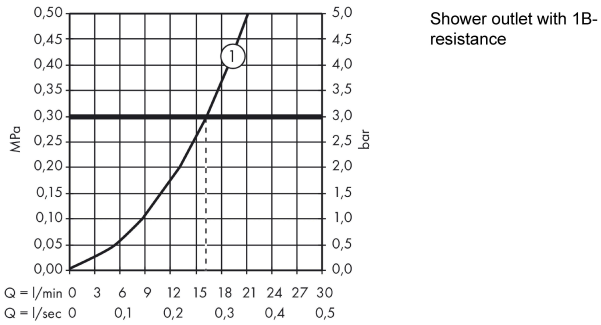

Ecostat

Термостат для душа Ecostat Universal, BM

Поверхности : **хром**   Артикульный номер: **13122000**

График расхода воды