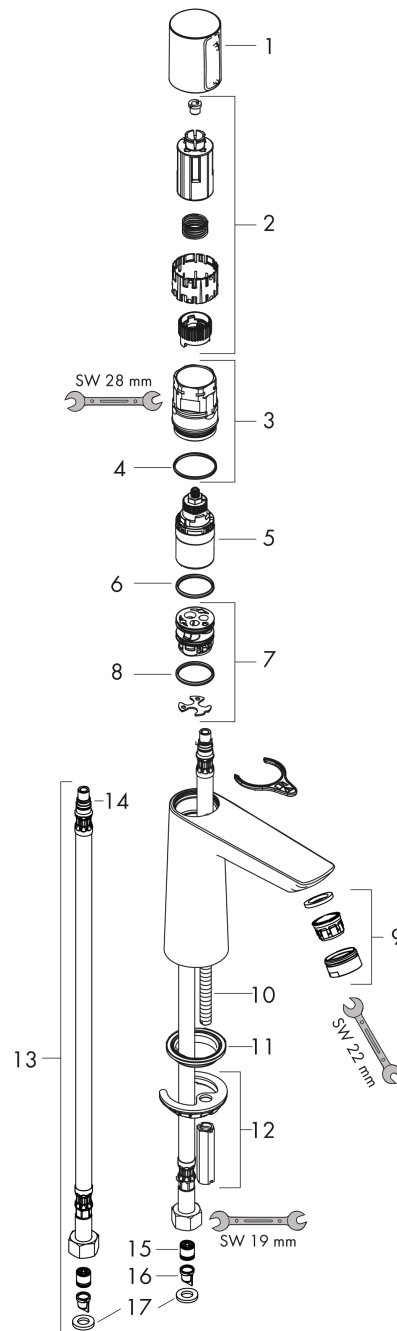

Talis Select E

Смеситель для раковины 110, однорычажный, без сливного набора

Поверхности : хром Артикулный номер: 71751000

Описание

Характеристики

- ComfortZone 110
- выступ: 112 мм
- высота излива: 104 мм
- тип струи: обычная струя
- максимальный расход воды при 3 барах: 5 л/мин
- картридж Select с регулировкой температуры
- регулируемое ограничение температуры
- подходит для проточных водонагревателей
- вид соединения: соединительные шланги G 3/8

Технология

Продукт

Чертеж

График расхода воды

Talis Select E

Смеситель для раковины 110, однорычажный, без сливного набора

Поверхности : **хром** Артикульный номер: **71751000**

Покомпонентное изображение

Год выпуска: >05/18

Talis Select E**Смеситель для раковины 110, однорычажный, без сливного набора**Поверхности : **хром** Артикульный номер: **71751000****Перечень запасных частей**

Год выпуска: >05/18

Позиция	Описание	Артикульный номер	PC	PU
1	handle	92525000	-	1
2	adapter for handle	92526000	-	1
3	nut	92528000	-	1
4	O-ring 27x1,5	92527000	-	1
5	cartridge, assy	92529000	-	1
6	O-Ring 28x2	98194000	-	1
7	adapter for cartridge	98866000	-	1
8	O-ring 23x2	98398000	-	1
9	aerator M24x1 (5 l/min)	13185000	-	1
10	screw M8 x 68	97736000	-	1
11	seal Ø 42	98722000	-	1
12	fixing set	96016000	-	1
13	connection hose 450 mm M8x0,75 G3/8	93405000	-	1
14	O-ring 7x1,5	98422000	-	1
15	non return valve DW 10	96456000	-	1
16	filter	92532000	-	1
17	sealing set	92533000	-	1