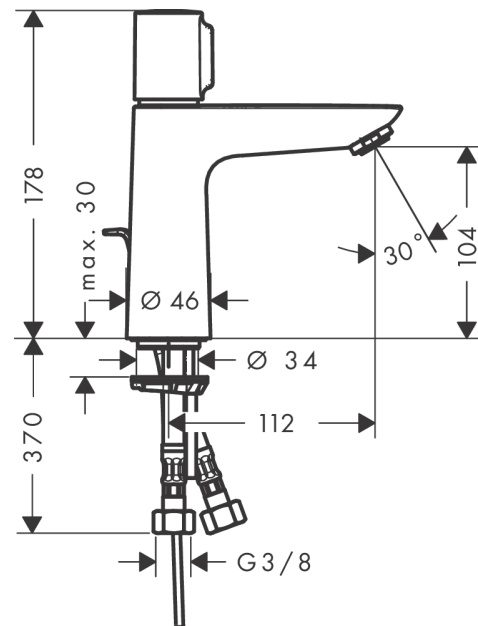

Talis Select E

Смеситель для раковины 110, однорычажный, без сливного набора

Поверхности : хром Артикулный номер: 71751000

Описание

Характеристики

- ComfortZone 110
- выступ: 112 мм
- высота излива: 104 мм
- тип струи: обычная струя
- максимальный расход воды при 3 барах: 5 л/мин
- картридж Select с регулировкой температуры
- регулируемое ограничение температуры
- подходит для проточных водонагревателей
- вид соединения: соединительные шланги G 3/8

Технология

Продукт

Чертеж

График расхода воды

Talis Select E

Смеситель для раковины 110, однорычажный, без сливного набора

Поверхности : **хром** Артикульный номер: **71751000**

Покомпонентное изображение

Год выпуска: >05/18

Talis Select E**Смеситель для раковины 110, однорычажный, без сливного набора**Поверхности : **хром** Артикульный номер: **71751000****Перечень запасных частей**

Год выпуска: >05/18

Позиция	Описание	Артикульный номер	PC	PU
1	handle	92525000	-	1
2	adapter for handle	92526000	-	1
3	nut	92528000	-	1
4	O-ring 27x1,5	92527000	-	1
5	cartridge, assy	92529000	-	1
6	O-Ring 28x2	98194000	-	1
7	adapter for cartridge	98866000	-	1
8	O-ring 23x2	98398000	-	1
9	aerator M24x1 (5 l/min)	13185000	-	1
10	screw M8 x 68	97736000	-	1
11	seal Ø 42	98722000	-	1
12	fixing set	96016000	-	1
13	connection hose 450 mm M8x0,75 G3/8	93405000	-	1
14	O-ring 7x1,5	98422000	-	1
15	non return valve DW 10	96456000	-	1
16	filter	92532000	-	1
17	sealing set	92533000	-	1