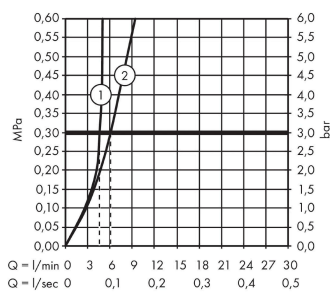

Talis Select E

Смеситель для раковины 110, однорычажный, без сливного набора

Поверхности : хром Артикулный номер: 71751000

Описание

Характеристики

- ComfortZone 110
- выступ: 112 мм
- высота излива: 104 мм
- тип струи: обычная струя
- максимальный расход воды при 3 барах: 5 л/мин
- картридж Select с регулировкой температуры
- регулируемое ограничение температуры
- подходит для проточных водонагревателей
- вид соединения: соединительные шланги G 3/8

Технология

Продукт

Чертеж

График расхода воды

Talis Select E

Смеситель для раковины 110, однорычажный, без сливного набора

Поверхности : **хром** Артикульный номер: **71751000**

Покомпонентное изображение