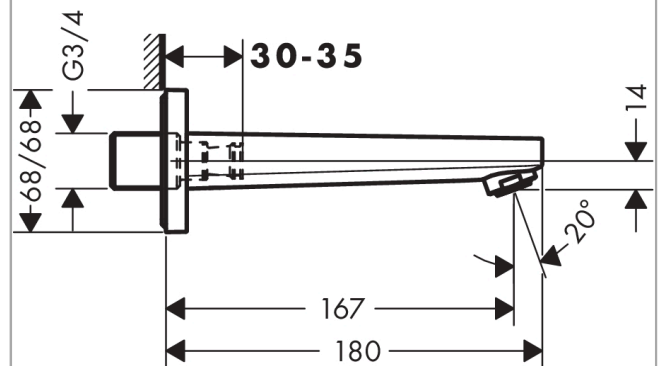

Metropol

Излив на ванну

Поверхности : **хром**   Артикульный номер: **32542000**

Описание

Характеристики

- вид соединения: G 3/4
- выступ 167,5 мм
- настенный монтаж
- максимальный расход воды при 3 барах: 21 л/мин
- тип струи: обычная струя

Технология

Продукт

Чертеж

График расхода воды

Расход измерен практически с помощью соответствующей арматуры (термостат/смеситель/скрытый клапан).