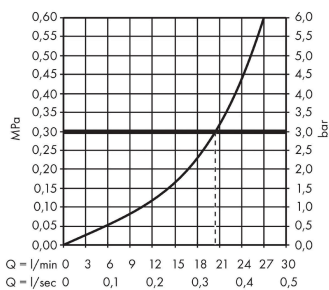

График расхода воды

Расход измерен практически с помощью соответствующей арматуры (термостат/смеситель/скрытый клапан).