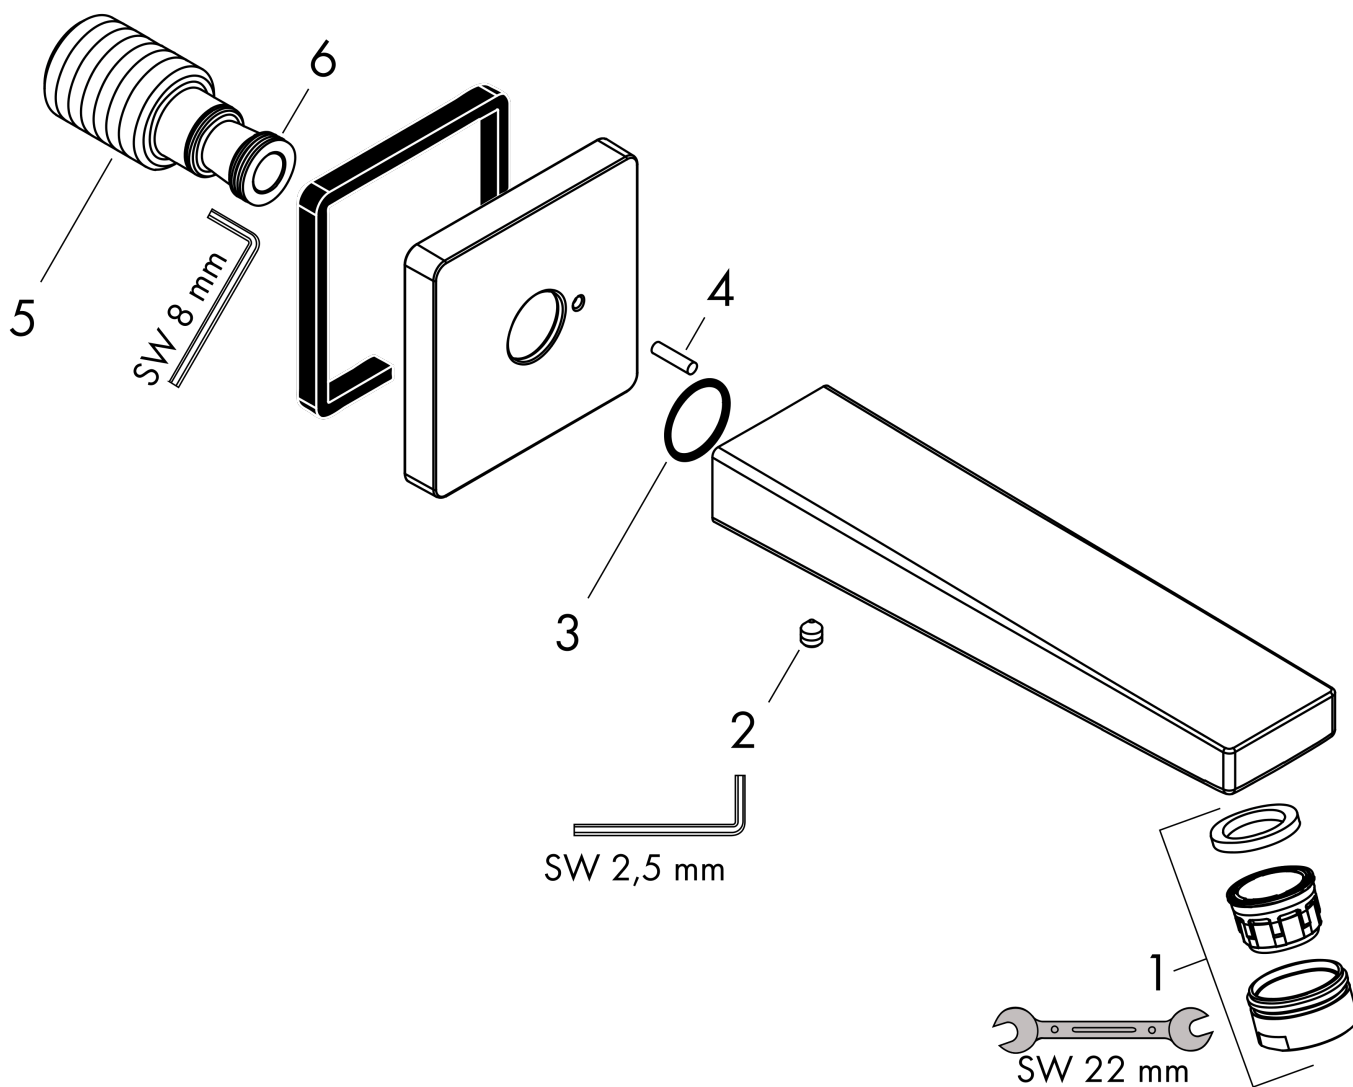

#### График расхода воды

Расход измерен практически с помощью соответствующей арматуры (термостат/смеситель/скрытый клапан).

**Metropol**

**Излив на ванну**

Поверхности : **хром**    Артикульный номер: **32542000**

**Покомпонентное изображение**

Год выпуска: >04/17

**Metropol****Излив на ванну**Поверхности : **хром**    Артикульный номер: **32542000****Перечень запасных частей**

Год выпуска: &gt;04/17

Позиция	Описание	Артикульный номер	PC	PU
1	aerator M24x1 (30 l/min)	96512000	-	1
2	hollow set screw M5x6	94810000	-	1
3	O-ring 18x1,5	98231000	-	1
4	pin	97766000	-	1
5	connecting thread G $\frac{3}{4}$	92504000	-	1
6	O-ring 13x2	98128000	-	1