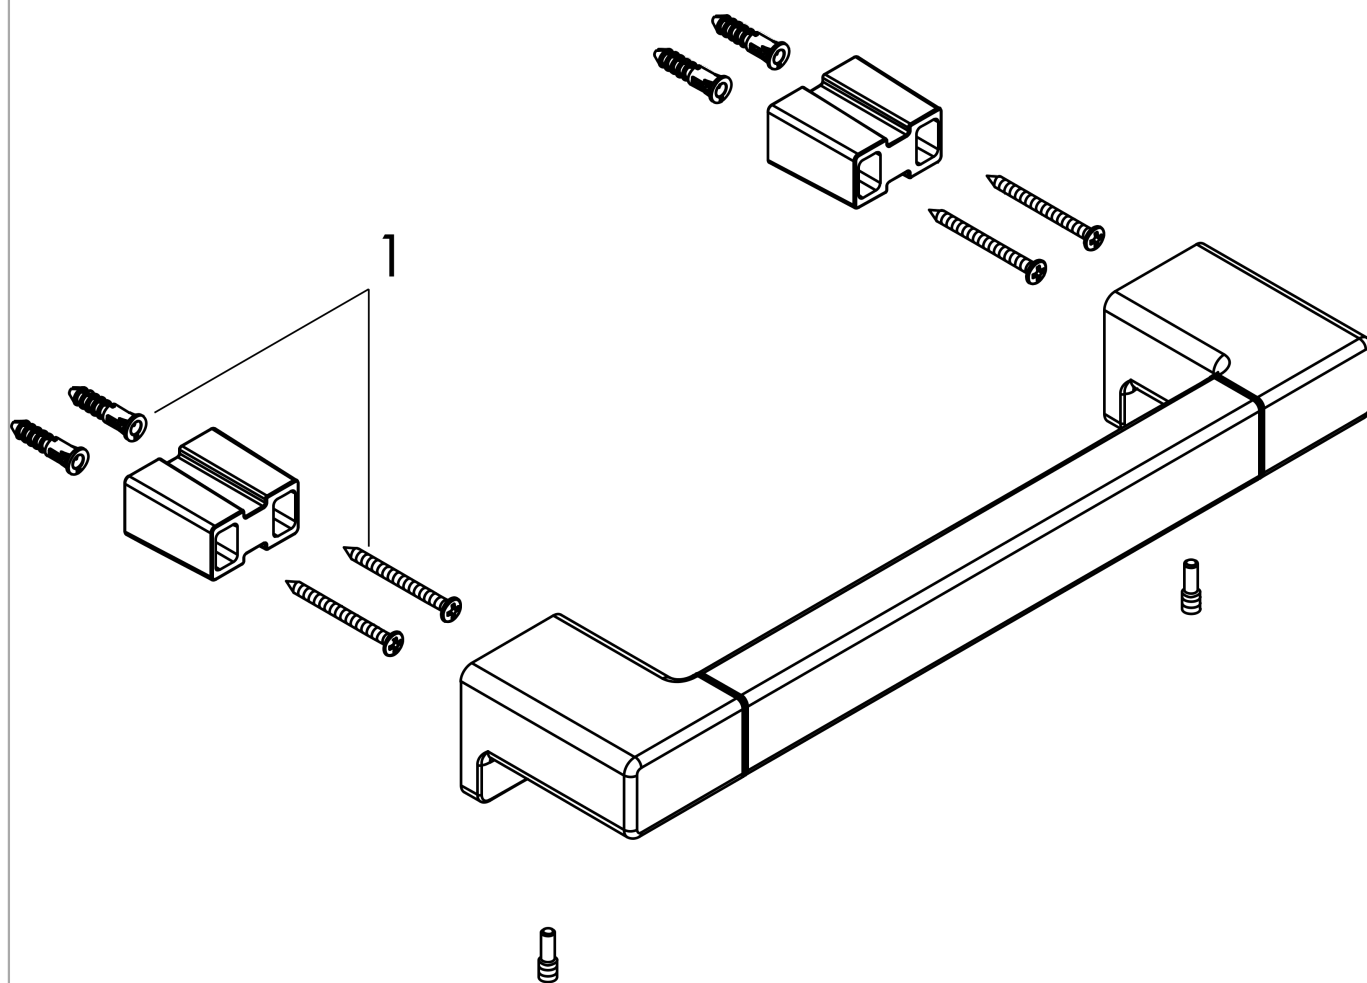

AddStoris**Поручень**Поверхности : **шлиф. черный хром** Артикульный номер: **41744340****Описание****Характеристики**

- настенный монтаж
- материал: металл
- длина: 348 мм
- с монтажным материалом
- скрытое соединение
- расстояние между отверстиями: 326 мм
- диаметр отверстия: 6 мм

Награды за дизайн

reddot winner 2021

Продукт**Чертеж**

AddStoris

Поручень

Поверхности : шлиф. черный хром

Артикульный номер: 41744340

Покомпонентное изображение

Год выпуска: >04/21

AddStoris**Поручень**Поверхности : **шлиф. черный хром** Артикульный номер: **41744340****Перечень запасных частей**Год выпуска: **>04/21**

Позиция	Описание	Артикульный номер	PC	PU
1	mounting set	40915000	-	1