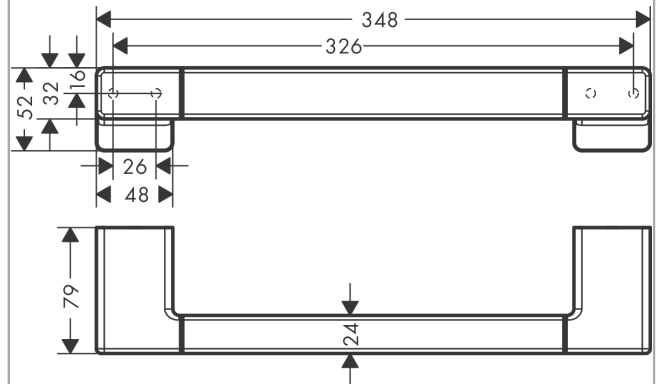

AddStoris**Поручень**Поверхности : **шлиф. черный хром** Артикульный номер: **41744340****Описание****Характеристики**

- настенный монтаж
- материал: металл
- длина: 348 мм
- с монтажным материалом
- скрытое соединение
- расстояние между отверстиями: 326 мм
- диаметр отверстия: 6 мм

Награды за дизайн

reddot winner 2021

Продукт**Чертеж**

AddStoris

Поручень

Поверхности : шлиф. черный хром

Артикульный номер: 41744340

Покомпонентное изображение

Год выпуска: >04/21

AddStoris**Поручень**Поверхности : **шлиф. черный хром** Артикульный номер: **41744340****Перечень запасных частей**Год выпуска: **>04/21**

Позиция	Описание	Артикульный номер	PC	PU
1	mounting set	40915000	-	1