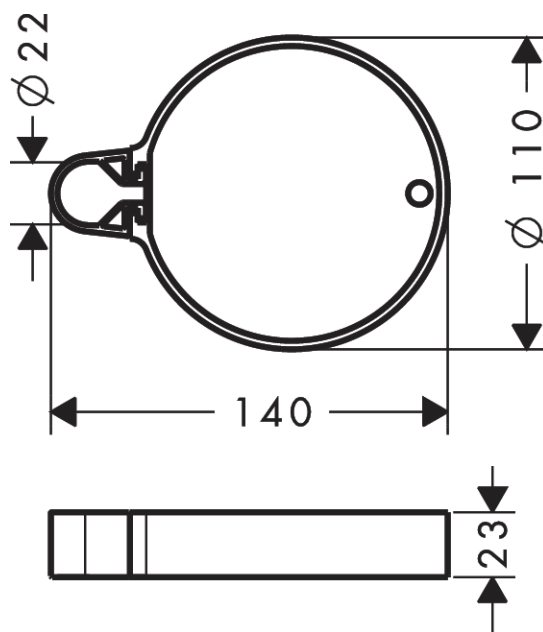

Casetta**Мыльница С**Поверхности : **хром** Артикульный номер: **28678000****Описание****Характеристики**

- поворотный
- с монтажным материалом
- с регулируемой высотой
- для душевых штанг диаметром 22 мм

Продукт**Чертеж**

Casetta**Мыльница С**Поверхности : **хром** Артикульный номер: **28678000****Покомпонентное изображение**

Год выпуска: >12/06

Casetta

Мыльница С

Поверхности : **хром** Артикульный номер: **28678000**

Перечень запасных частей

Год выпуска: >12/06

Позиция	Описание	Артикульный номер	PC	PU
1	clip for Casetta, Ø 22 mm	96189000	-	1