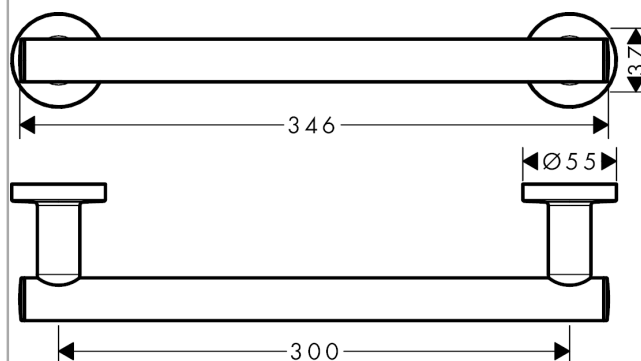

Logis Universal**Поручень**Поверхности : **хром** Артикульный номер: **41713000****Описание****Характеристики**

- настенный монтаж
- материал: латунь
- материал держателя: металл
- длина: 345 мм
- с монтажным материалом
- скрытое соединение
- расстояние между отверстиями: 300 мм
- диаметр отверстия: 6 мм

Продукт**Чертеж**

Logis Universal

Поручень

Поверхности : **хром** Артикульный номер: **41713000**

Покомпонентное изображение

Год выпуска: >04/18

Logis Universal

Поручень

Поверхности : **хром** Артикульный номер: **41713000**

Перечень запасных частей

Год выпуска: **>04/18**

Позиция	Описание	Артикульный номер	PC	PU
1	support element	94318000	-	1