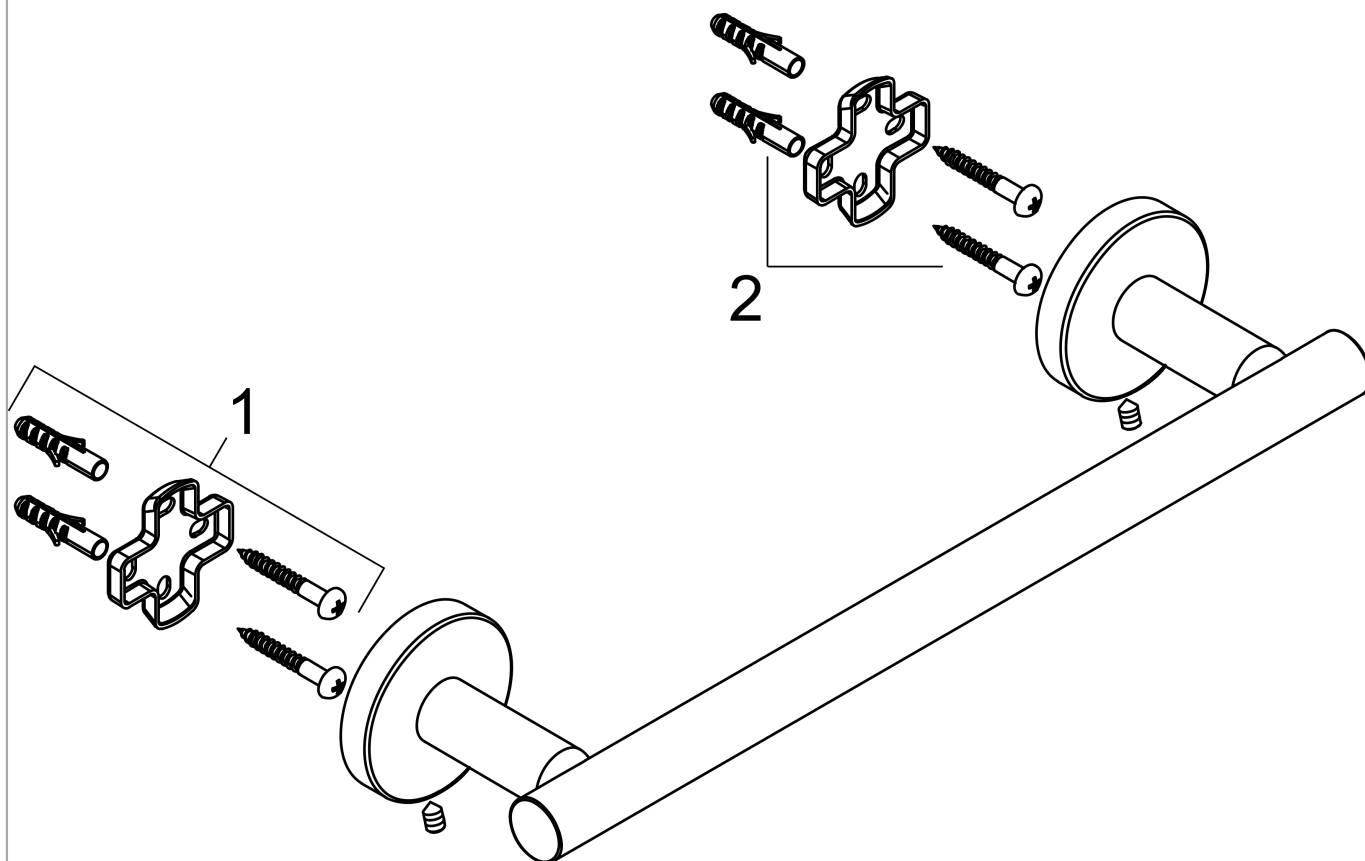

Logis Universal**Поручень**Поверхности : **хром** Артикульный номер: **41713000****Описание****Характеристики**

- настенный монтаж
- материал: латунь
- материал держателя: металл
- длина: 345 мм
- с монтажным материалом
- скрытое соединение
- расстояние между отверстиями: 300 мм
- диаметр отверстия: 6 мм

Продукт**Чертеж**

Logis Universal

Поручень

Поверхности : **хром** Артикульный номер: **41713000**

Покомпонентное изображение

Год выпуска: >04/18

Logis Universal

Поручень

Поверхности : **хром** Артикульный номер: **41713000**

Перечень запасных частей

Год выпуска: **>04/18**

Позиция	Описание	Артикульный номер	PC	PU
1	support element	94318000	-	1