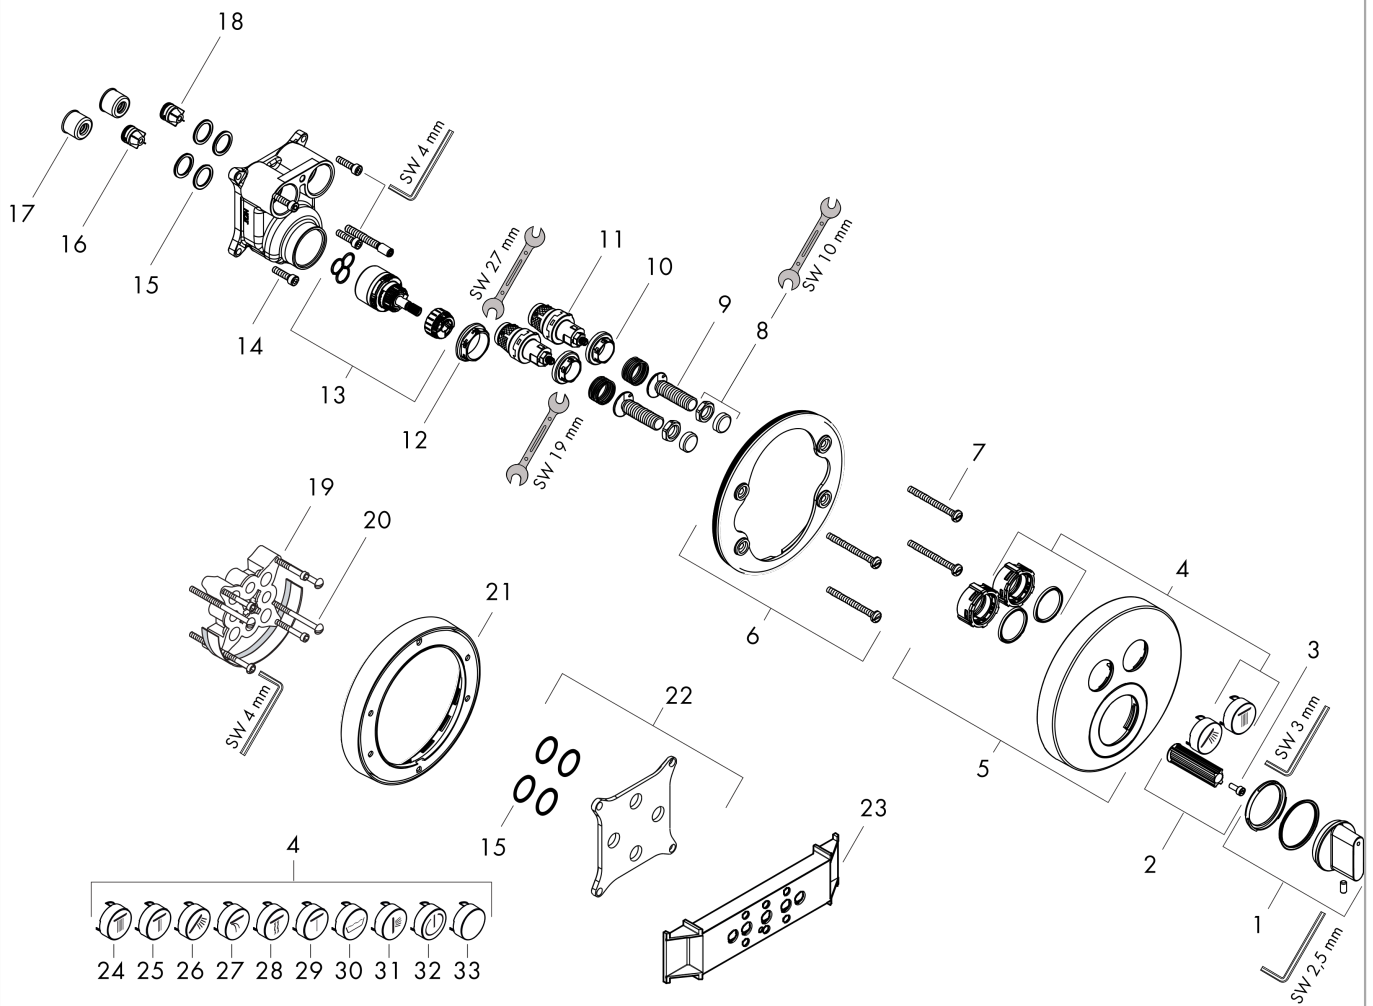

Технология**Продукт****Чертеж**

ShowerSelect S

Смеситель, скрытого монтажа, для 2 потребителей

Поверхности : **хром** Артикульный номер: **15748000**

График расхода воды

ShowerSelect S

Смеситель, скрытого монтажа, для 2 потребителей

Поверхности : **хром** Артикульный номер: **15748000**

Покомпонентное изображение

Год выпуска: **>05/14**

ShowerSelect S**Смеситель, скрытого монтажа, для 2 потребителей**Поверхности : **хром** Артикульный номер: **15748000****Перечень запасных частей**

Год выпуска: >05/14

Позиция	Описание	Артикульный номер	PC	PU
1	handle	92350000	-	1
2	adapter for handle	92349000	-	1
3	hexagon socket screw M4x10	97661000	-	1
4	set of symbols	92218000	-	1
5	escutcheon Ø 150 mm	92353000	-	1
6	holder for escutcheon	98793000	-	1
7	set of fixing screws	96454000	-	1
8	nut and flange	92696000	-	1
9	Select-adapter	92219000	-	1
10	nut	98368000	-	1
11	shut off unit	95758000	-	1
12	nut	98913000	-	1
13	cartridge, assy	98303000	-	1
14	set of screws	96525000	-	1
15	O-ring 16x2	98133000	-	1
16	non return valve (pressure-resistant up to 2 MPa)	92594000	-	1
17	noise reduction	94073000	-	1
18	non return valve	97980000	-	1
19	extension 25 mm	13595000	-	1
20	set of fixing screws	97747000	-	1
21	extension 22 mm (Ø 150 mm)	13597000	-	1
22	compensation set 1°	95521000	-	1
23	fit-up aid	92540000	-	1
24	symbol head shower Rain large	93571880	-	1
25	symbol head shower Rain small	93572880	-	1
26	symbol handshower	93573880	-	1
27	symbol Flood jet	93574880	-	1
28	symbol Whirl	93575880	-	1
29	symbol Mono	93576880	-	1
30	symbol tub	93577880	-	1
31	symbol body shower	93578880	-	1
32	symbol ON/OFF	93579880	-	1
33	pushbutton	93955880	-	1
a	concealed item	01800180	-	1
b	adapter for exchanged connections	93181000	-	1
c	shut off unit (special)	92361000	-	1
d	Grease	90920000	-	1