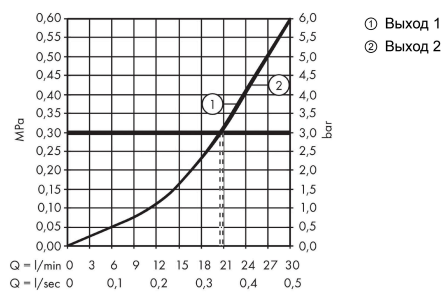

ShowerSelect S**Смеситель, скрытого монтажа, для 2 потребителей**Поверхности : **хром** Артикульный номер: **15748000****Описание****Характеристики**

- 2 потребителя
- возможно одновременное включение нескольких потребителей
- максимальный расход воды при 3 барах: 22 л/мин
- расход воды ручным душем при 3 барах: 22 л/мин
- расход воды через верхний вывод: 22 л/мин
- расход воды через нижний вывод: 22 л/мин
- керамический картридж для регулировки температуры, клапан Select
- регулируемое ограничение температуры
- смеситель поставляется с кнопками ручной душ, верхний душ
- вид соединения: скрытая часть
- мин. рабочее давление: 1 бар
- макс. рабочее давление: 10 бар

Технология**Продукт****Чертеж**

ShowerSelect S

Смеситель, скрытого монтажа, для 2 потребителей

Поверхности : **хром** Артикульный номер: **15748000**

График расхода воды

ShowerSelect S

Смеситель, скрытого монтажа, для 2 потребителей