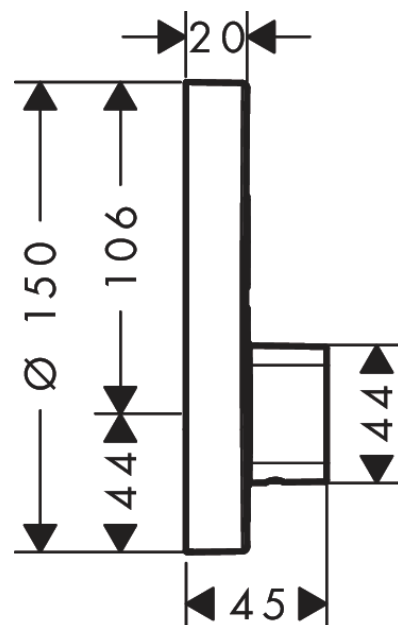

ShowerSelect S**Смеситель, скрытого монтажа, для 2 потребителей**Поверхности : **хром** Артикульный номер: **15748000****Описание****Характеристики**

- 2 потребителя
- возможно одновременное включение нескольких потребителей
- максимальный расход воды при 3 барах: 22 л/мин
- расход воды ручным душем при 3 барах: 22 л/мин
- расход воды через верхний вывод: 22 л/мин
- расход воды через нижний вывод: 22 л/мин
- керамический картридж для регулировки температуры, клапан Select
- регулируемое ограничение температуры
- смеситель поставляется с кнопками ручной душ, верхний душ
- вид соединения: скрытая часть
- мин. рабочее давление: 1 бар
- макс. рабочее давление: 10 бар

Технология**Продукт****Чертеж**

ShowerSelect S

Смеситель, скрытого монтажа, для 2 потребителей

Поверхности : **хром** Артикульный номер: **15748000**

График расхода воды

ShowerSelect S

Смеситель, скрытого монтажа, для 2 потребителей

Поверхности : **хром** Артикульный номер: **15748000**

Покомпонентное изображение

Год выпуска: **>05/14**

ShowerSelect S**Смеситель, скрытого монтажа, для 2 потребителей**Поверхности : **хром** Артикульный номер: **15748000****Перечень запасных частей**