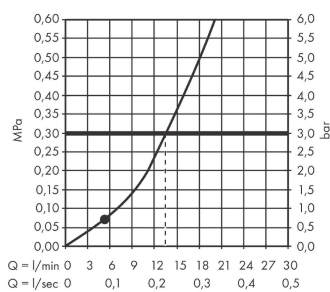

График расхода воды