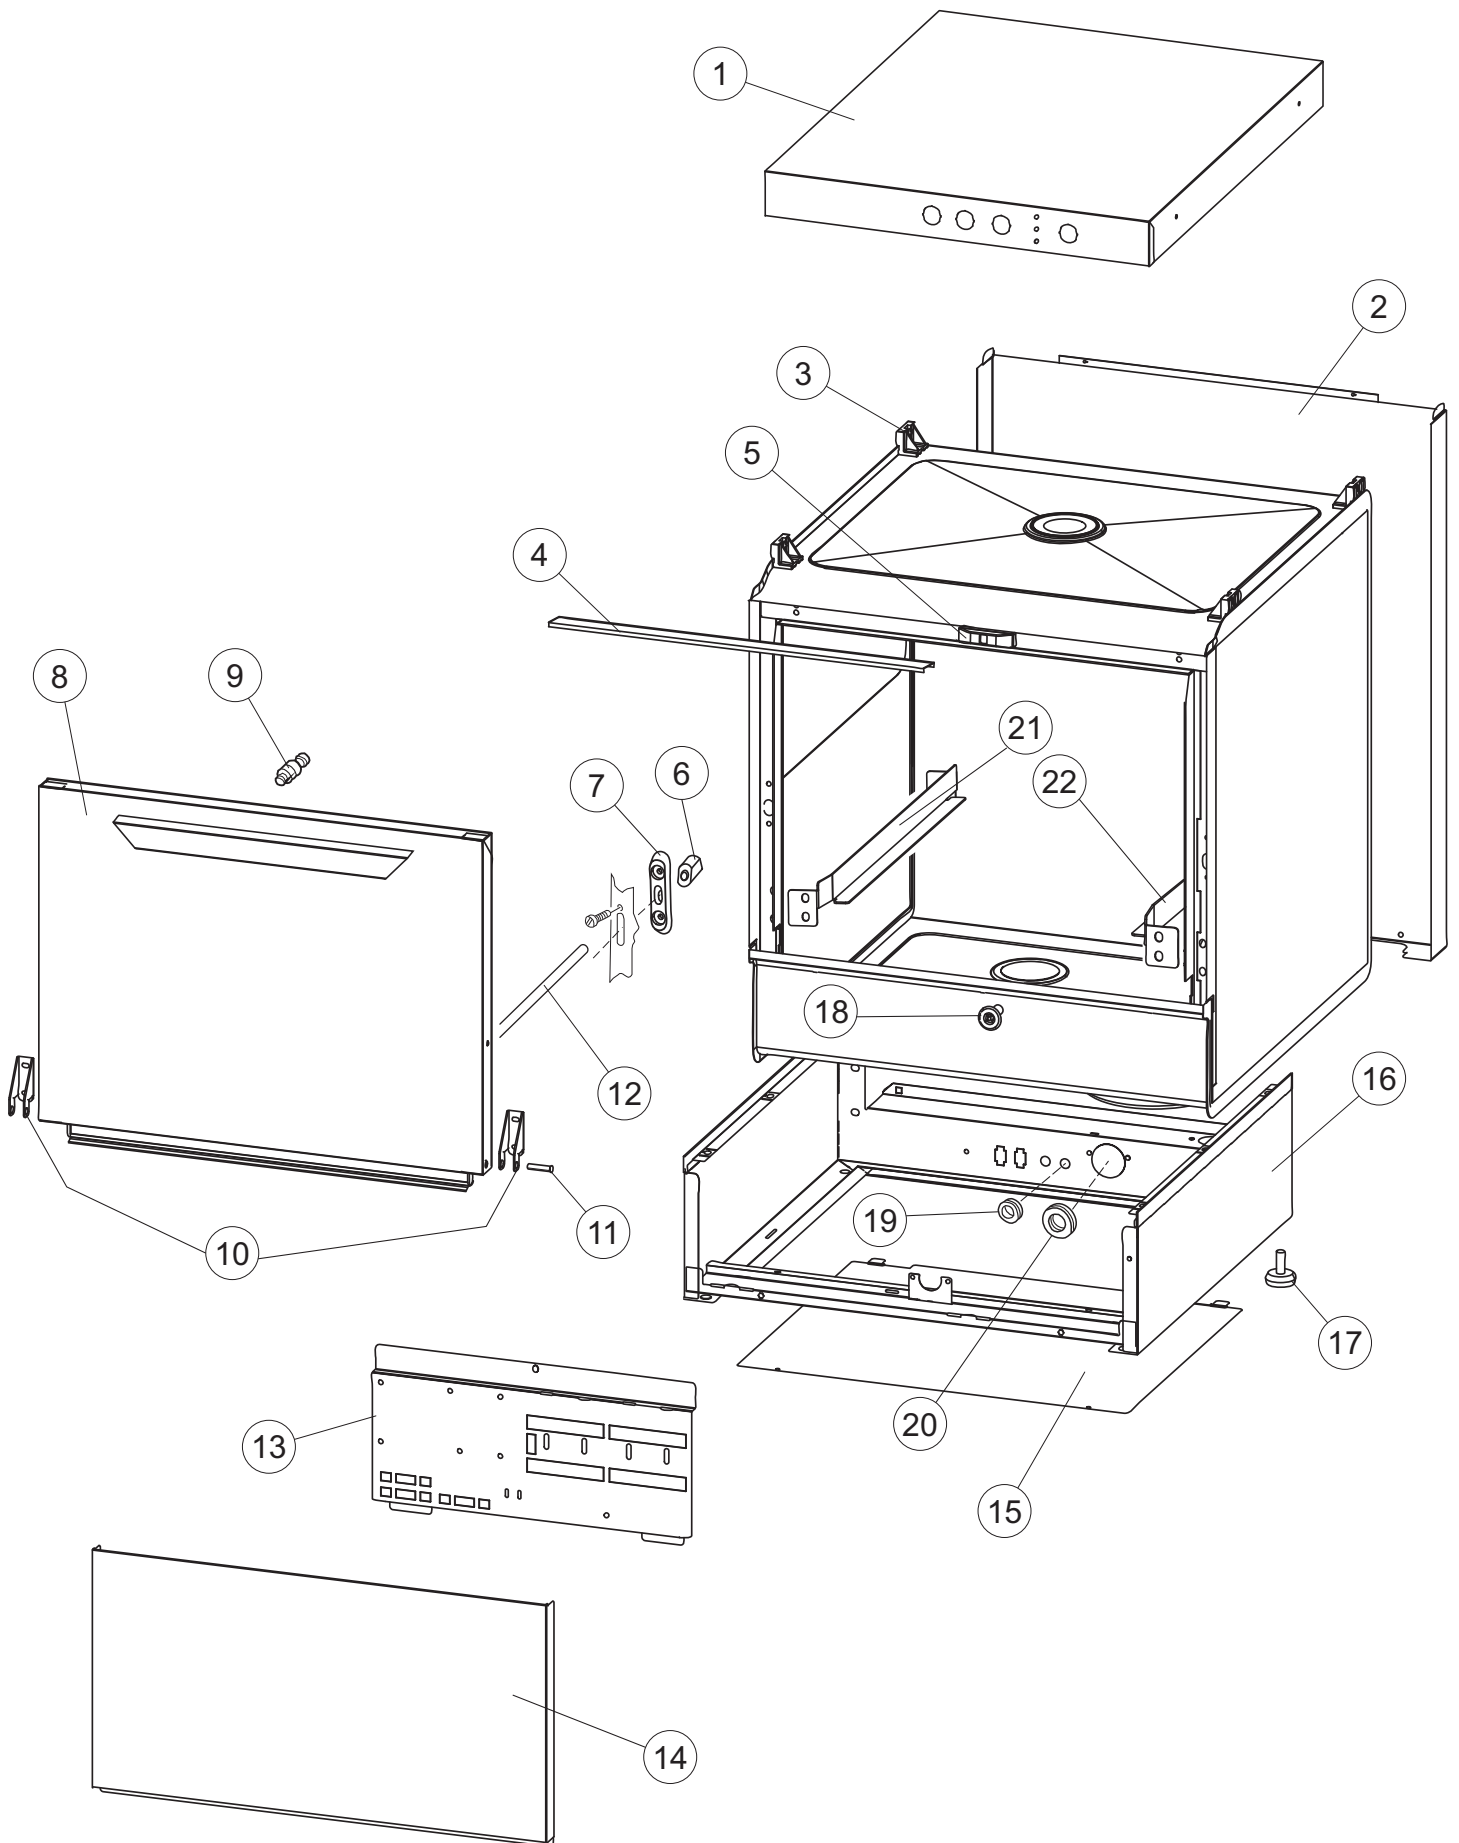

Spare parts catalogue
valid from serial no. 1 up today (25/03/2022)

Catálogo de peças de reposição
válido do número de série 1 até hoje (25/03/2022)

AFTRD500 DDP

1

6

(*) Recommended spare part.

Page	Spare part position	Spare part code no.	Old code number	Description	U.m.
1	1	004357		COVER	NR
1	2	022159		BACK PANEL	NR
1	3	035113		SUPPORT BRACKET	NR
1	4	437081		DOOR GASKET 50/505	NR
1	5	994012		DOOR LOCK FOR DISHWASHERS	NR
1	6	417041		DOOR CLOSING CONTACT BETA 50 (S6198)	NR
1	7	307003		NUT OF TOP DOOR-STOP BAR	NR
1	8	029841		DOOR LA500 TRIDENT	NR
1	9	325066		DOOR CLOSURE STAKE FOR GLASSWASHERS	NR
1	10	311019		DOOR HINGE D18/G25 (S6662)	NR
1	11	325036		PIVOT	NR
1	12	304021		DOOR TIE ROD FOR DISHWASHER (S6323)	NR
1	13	035112		WIRING PANEL	NR
1	14	012338		FRONT PANEL	NR
1	15	030195		UNDERPROTECTION FOR BASIS OF GLASS- WASHER	NR
1	16	040123		BASE FRAME LA500	NR
1	17	461019		HEXAGONAL FOOT ADJUSTABLE FOR DISHWASHER	NR
1	18	480153		PLUG	NR
1	19	459006		CHOCK D INT 9 EST 16	NR
1	20	459004		DRAIN PUMP CHOCK	NR
1	21	015064		RACK SLIDE SX.	NR
1	22	015063		RACK SLIDE DX.	NR
2	1	224031		PRESSURE SWITCH	NR
2	4	143235		PIPE	MT
2	5	220011		TERMINAL BLOCK	NR
2	6	299040		PLUG SCHUCKO 90- CABLE 1=2,5 MT	NR
2	7	459005		CABLE-RETAINER	NR
2	8	74169		HEATING ELEMENT 2100W 230V	NR
2	9	437086		PACKING OF THE TANK RESISTANCE	NR
2	10	236047		SAFETY TANK THERMOSTAT 95C	NR
2	11	236061		THERMOSTAT 127	NR
2	12	456002		O-RING	NR