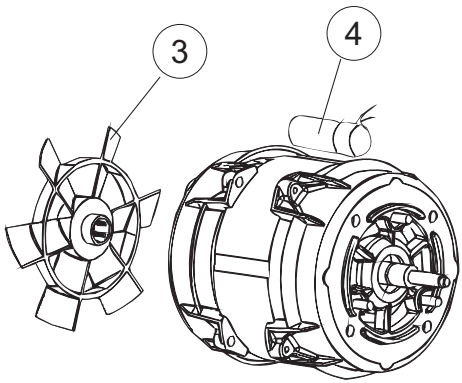

Spare parts catalogue
valid from serial no. 1 up today (25/03/2022)

Catálogo de peças de reposição
válido do número de série 1 até hoje (25/03/2022)

AFTRD500 DDP

1

6

(*) Recommended spare part.

Page	Spare part position	Spare part code no.	Old code number	Description	U.m.
1	1	004357		COVER	NR
1	2	022159		BACK PANEL	NR
1	3	035113		SUPPORT BRACKET	NR
1	4	437081		DOOR GASKET 50/505	NR
1	5	994012		DOOR LOCK FOR DISHWASHERS	NR
1	6	417041		DOOR CLOSING CONTACT BETA 50 (S6198)	NR
1	7	307003		NUT OF TOP DOOR-STOP BAR	NR
1	8	029841		DOOR LA500 TRIDENT	NR
1	9	325066		DOOR CLOSURE STAKE FOR GLASSWASHERS	NR
1	10	311019		DOOR HINGE D18/G25 (S6662)	NR
1	11	325036		PIVOT	NR
1	12	304021		DOOR TIE ROD FOR DISHWASHER (S6323)	NR
1	13	035112		WIRING PANEL	NR
1	14	012338		FRONT PANEL	NR
1	15	030195		UNDERPROTECTION FOR BASIS OF GLASS- WASHER	NR
1	16	040123		BASE FRAME LA500	NR
1	17	461019		HEXAGONAL FOOT ADJUSTABLE FOR DISHWASHER	NR
1	18	480153		PLUG	NR
1	19	459006		CHOCK D INT 9 EST 16	NR
1	20	459004		DRAIN PUMP CHOCK	NR
1	21	015064		RACK SLIDE SX.	NR
1	22	015063		RACK SLIDE DX.	NR
2	1	224031		PRESSURE SWITCH	NR
2	4	143235		PIPE	MT
2	5	220011		TERMINAL BLOCK	NR
2	6	299040		PLUG SCHUCKO 90- CABLE 1=2,5 MT	NR
2	7	459005		CABLE-RETAINER	NR
2	8	74169		HEATING ELEMENT 2100W 230V	NR
2	9	437086		PACKING OF THE TANK RESISTANCE	NR
2	10	236047		SAFETY TANK THERMOSTAT 95C	NR
2	11	236061		THERMOSTAT 127	NR
2	12	456002		O-RING	NR