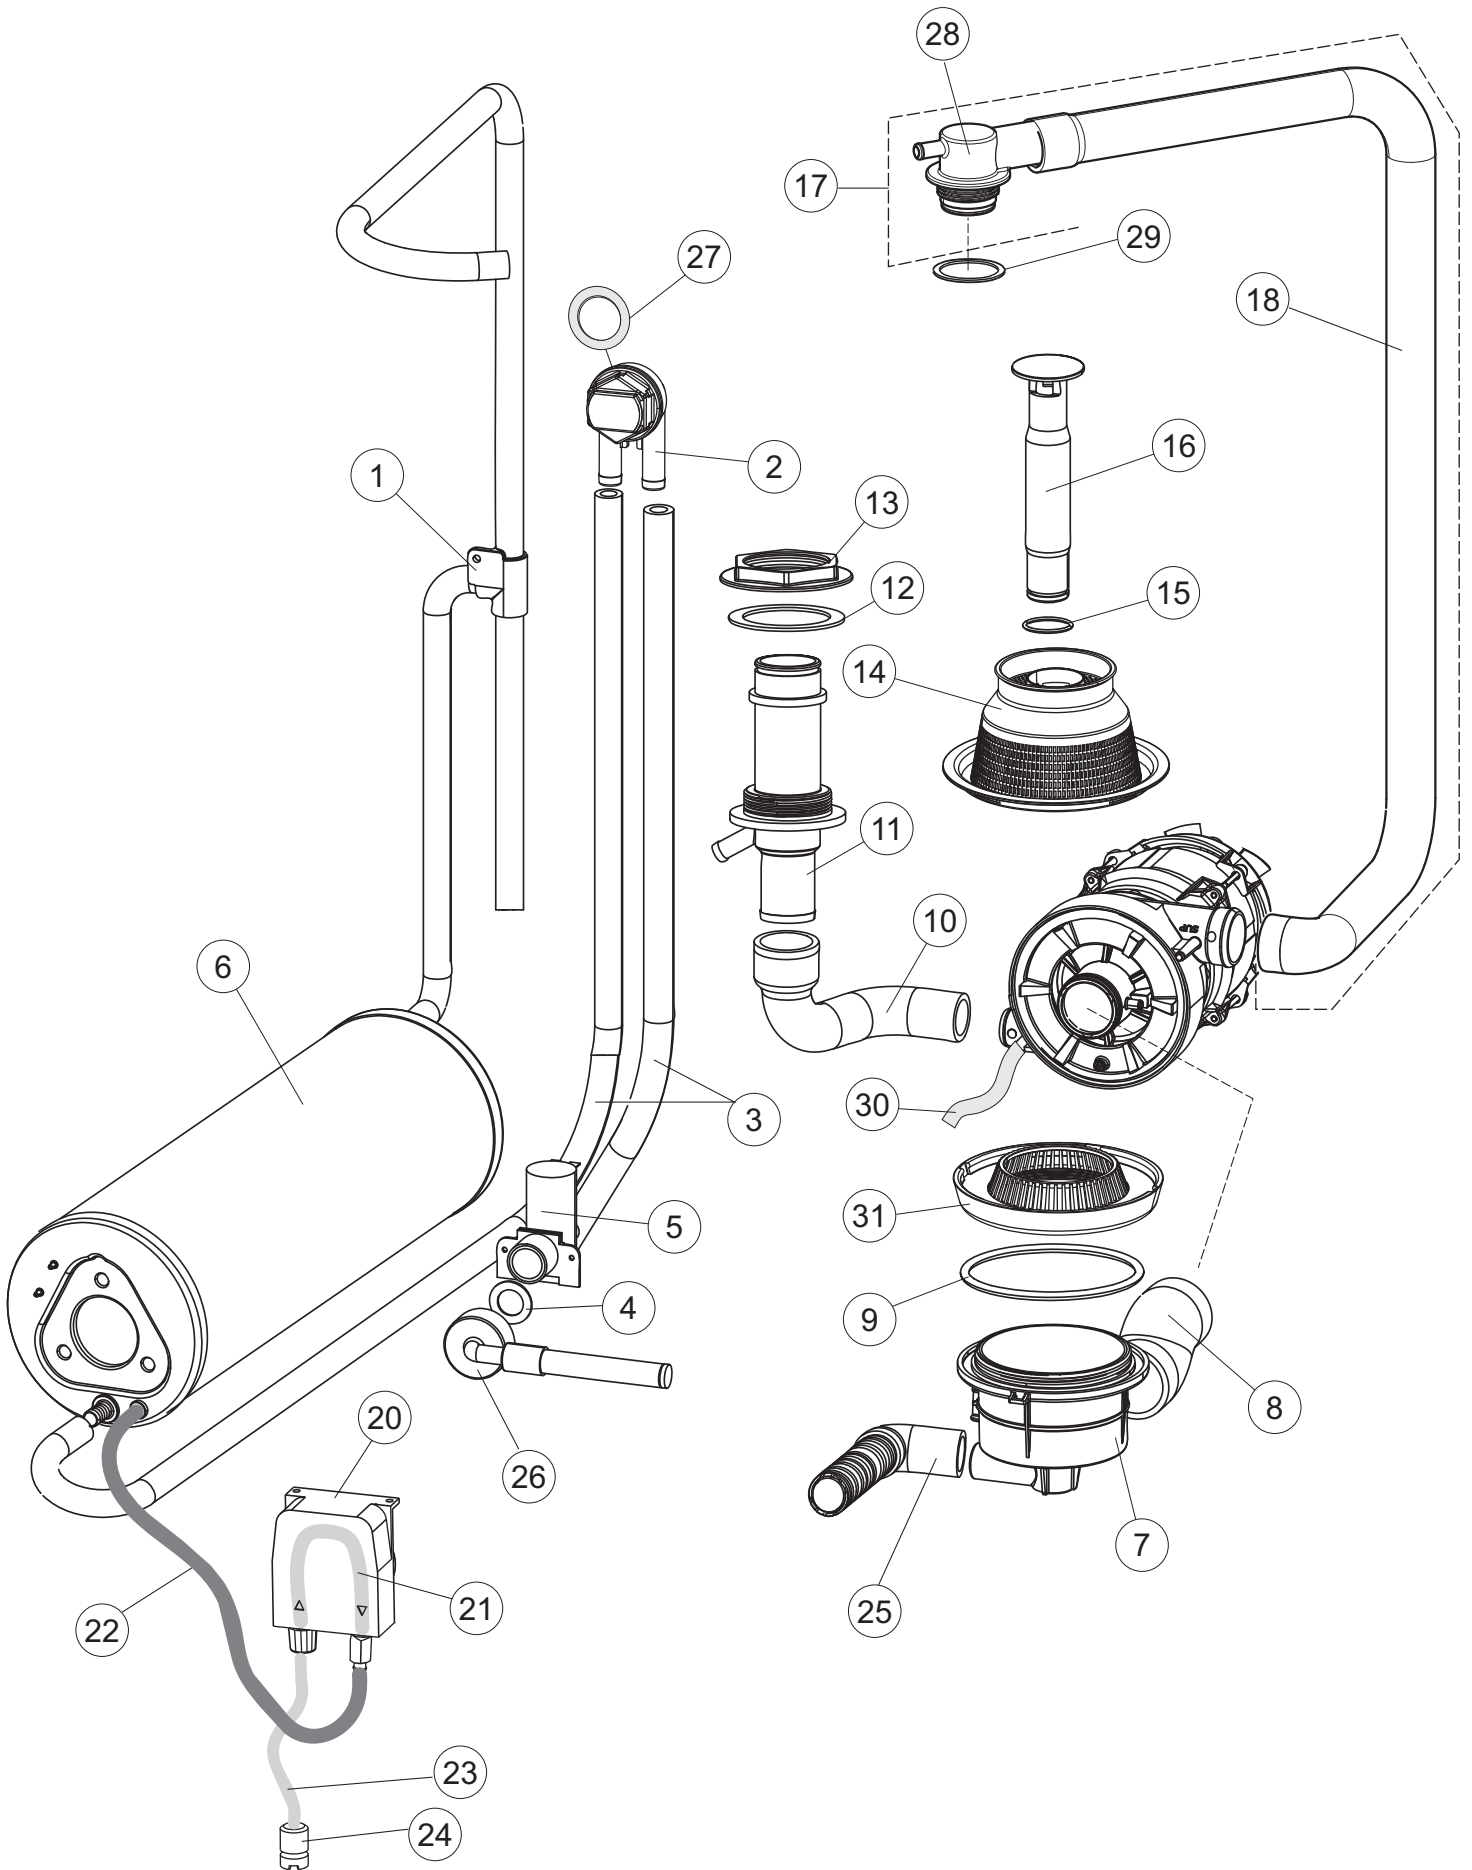

Spare parts catalogue
valid from serial no. 1 up today (25/03/2022)

Catálogo de peças de reposição
válido do número de série 1 até hoje (25/03/2022)

AFTRD500 DDP

1

6

(*) Recommended spare part.

Page	Spare part position	Spare part code no.	Old code number	Description	U.m.
1	1	004357		COVER	NR
1	2	022159		BACK PANEL	NR
1	3	035113		SUPPORT BRACKET	NR
1	4	437081		DOOR GASKET 50/505	NR
1	5	994012		DOOR LOCK FOR DISHWASHERS	NR
1	6	417041		DOOR CLOSING CONTACT BETA 50 (S6198)	NR
1	7	307003		NUT OF TOP DOOR-STOP BAR	NR
1	8	029841		DOOR LA500 TRIDENT	NR
1	9	325066		DOOR CLOSURE STAKE FOR GLASSWASHERS	NR
1	10	311019		DOOR HINGE D18/G25 (S6662)	NR
1	11	325036		PIVOT	NR
1	12	304021		DOOR TIE ROD FOR DISHWASHER (S6323)	NR
1	13	035112		WIRING PANEL	NR
1	14	012338		FRONT PANEL	NR
1	15	030195		UNDERPROTECTION FOR BASIS OF GLASS- WASHER	NR
1	16	040123		BASE FRAME LA500	NR
1	17	461019		HEXAGONAL FOOT ADJUSTABLE FOR DISHWASHER	NR
1	18	480153		PLUG	NR
1	19	459006		CHOCK D INT 9 EST 16	NR
1	20	459004		DRAIN PUMP CHOCK	NR
1	21	015064		RACK SLIDE SX.	NR
1	22	015063		RACK SLIDE DX.	NR
2	1	224031		PRESSURE SWITCH	NR
2	4	143235		PIPE	MT
2	5	220011		TERMINAL BLOCK	NR
2	6	299040		PLUG SCHUCKO 90- CABLE 1=2,5 MT	NR
2	7	459005		CABLE-RETAINER	NR
2	8	74169		HEATING ELEMENT 2100W 230V	NR
2	9	437086		PACKING OF THE TANK RESISTANCE	NR
2	10	236047		SAFETY TANK THERMOSTAT 95C	NR
2	11	236061		THERMOSTAT 127	NR
2	12	456002		O-RING	NR