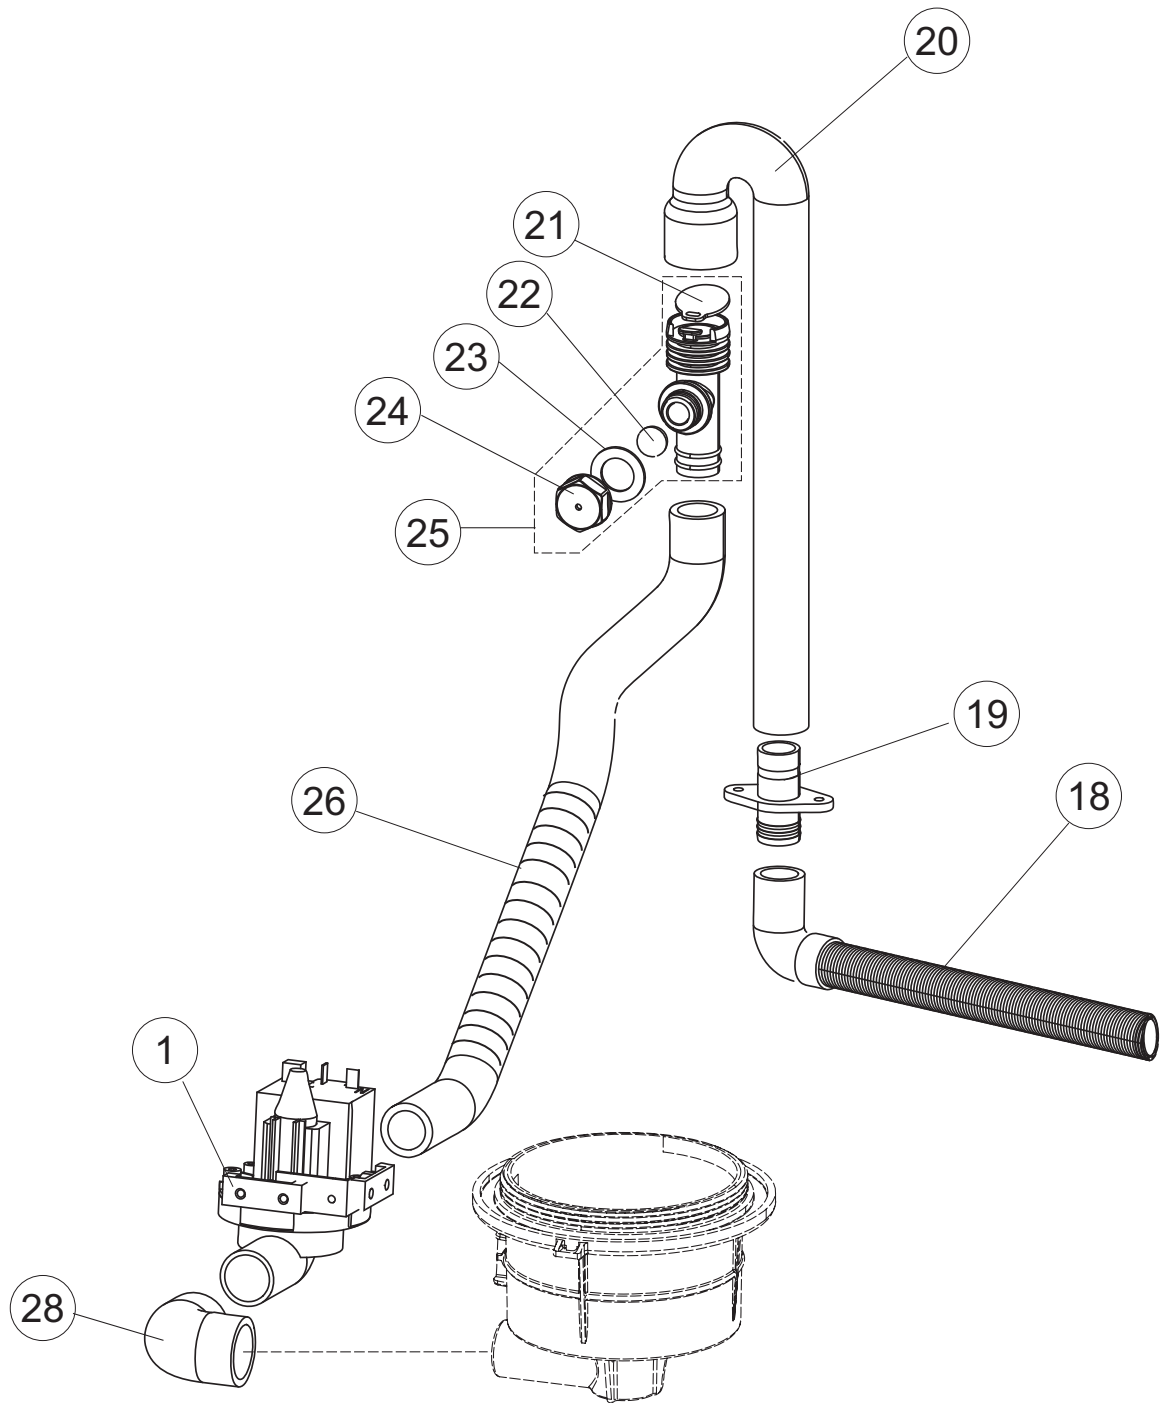

Spare parts catalogue
valid from serial no. 1 up today (25/03/2022)

Catálogo de peças de reposição
válido do número de série 1 até hoje (25/03/2022)

AFTRD500 DDP

1

6

(*) Recommended spare part.

Page	Spare part position	Spare part code no.	Old code number	Description	U.m.
1	1	004357		COVER	NR
1	2	022159		BACK PANEL	NR
1	3	035113		SUPPORT BRACKET	NR
1	4	437081		DOOR GASKET 50/505	NR
1	5	994012		DOOR LOCK FOR DISHWASHERS	NR
1	6	417041		DOOR CLOSING CONTACT BETA 50 (S6198)	NR
1	7	307003		NUT OF TOP DOOR-STOP BAR	NR
1	8	029841		DOOR LA500 TRIDENT	NR
1	9	325066		DOOR CLOSURE STAKE FOR GLASSWASHERS	NR
1	10	311019		DOOR HINGE D18/G25 (S6662)	NR
1	11	325036		PIVOT	NR
1	12	304021		DOOR TIE ROD FOR DISHWASHER (S6323)	NR
1	13	035112		WIRING PANEL	NR
1	14	012338		FRONT PANEL	NR
1	15	030195		UNDERPROTECTION FOR BASIS OF GLASS- WASHER	NR
1	16	040123		BASE FRAME LA500	NR
1	17	461019		HEXAGONAL FOOT ADJUSTABLE FOR DISHWASHER	NR
1	18	480153		PLUG	NR
1	19	459006		CHOCK D INT 9 EST 16	NR
1	20	459004		DRAIN PUMP CHOCK	NR
1	21	015064		RACK SLIDE SX.	NR
1	22	015063		RACK SLIDE DX.	NR
2	1	224031		PRESSURE SWITCH	NR
2	4	143235		PIPE	MT
2	5	220011		TERMINAL BLOCK	NR
2	6	299040		PLUG SCHUCKO 90- CABLE 1=2,5 MT	NR
2	7	459005		CABLE-RETAINER	NR
2	8	74169		HEATING ELEMENT 2100W 230V	NR
2	9	437086		PACKING OF THE TANK RESISTANCE	NR
2	10	236047		SAFETY TANK THERMOSTAT 95C	NR
2	11	236061		THERMOSTAT 127	NR
2	12	456002		O-RING	NR