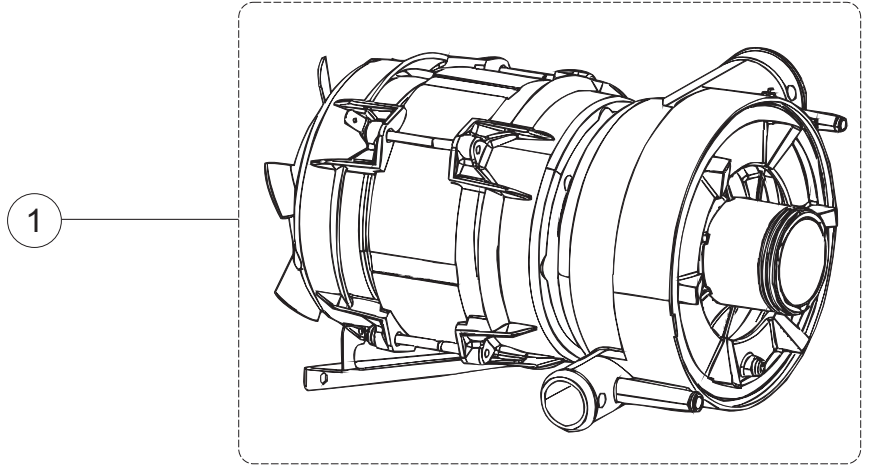

Spare parts catalogue
valid from serial no. 1 up today (25/03/2022)

Catálogo de peças de reposição
válido do número de série 1 até hoje (25/03/2022)

AFTRD500 DDP

1

6

(*) Recommended spare part.

Page	Spare part position	Spare part code no.	Old code number	Description	U.m.
1	1	004357		COVER	NR
1	2	022159		BACK PANEL	NR
1	3	035113		SUPPORT BRACKET	NR
1	4	437081		DOOR GASKET 50/505	NR
1	5	994012		DOOR LOCK FOR DISHWASHERS	NR
1	6	417041		DOOR CLOSING CONTACT BETA 50 (S6198)	NR
1	7	307003		NUT OF TOP DOOR-STOP BAR	NR
1	8	029841		DOOR LA500 TRIDENT	NR
1	9	325066		DOOR CLOSURE STAKE FOR GLASSWASHERS	NR
1	10	311019		DOOR HINGE D18/G25 (S6662)	NR
1	11	325036		PIVOT	NR
1	12	304021		DOOR TIE ROD FOR DISHWASHER (S6323)	NR
1	13	035112		WIRING PANEL	NR
1	14	012338		FRONT PANEL	NR
1	15	030195		UNDERPROTECTION FOR BASIS OF GLASS- WASHER	NR
1	16	040123		BASE FRAME LA500	NR
1	17	461019		HEXAGONAL FOOT ADJUSTABLE FOR DISHWASHER	NR
1	18	480153		PLUG	NR
1	19	459006		CHOCK D INT 9 EST 16	NR
1	20	459004		DRAIN PUMP CHOCK	NR
1	21	015064		RACK SLIDE SX.	NR
1	22	015063		RACK SLIDE DX.	NR
2	1	224031		PRESSURE SWITCH	NR
2	4	143235		PIPE	MT
2	5	220011		TERMINAL BLOCK	NR
2	6	299040		PLUG SCHUCKO 90- CABLE 1=2,5 MT	NR
2	7	459005		CABLE-RETAINER	NR
2	8	74169		HEATING ELEMENT 2100W 230V	NR
2	9	437086		PACKING OF THE TANK RESISTANCE	NR
2	10	236047		SAFETY TANK THERMOSTAT 95C	NR
2	11	236061		THERMOSTAT 127	NR
2	12	456002		O-RING	NR