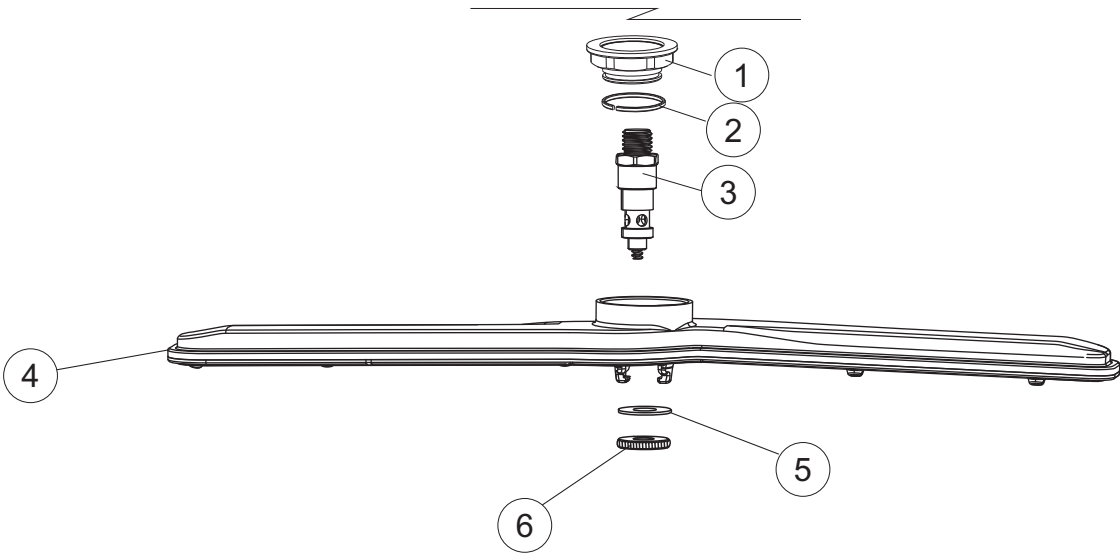

Spare parts catalogue
valid from serial no. 1 up today (25/03/2022)

Catálogo de peças de reposição
válido do número de série 1 até hoje (25/03/2022)

AFTRD500 DDP

1

6

(*) Recommended spare part.

Page	Spare part position	Spare part code no.	Old code number	Description	U.m.
1	1	004357		COVER	NR
1	2	022159		BACK PANEL	NR
1	3	035113		SUPPORT BRACKET	NR
1	4	437081		DOOR GASKET 50/505	NR
1	5	994012		DOOR LOCK FOR DISHWASHERS	NR
1	6	417041		DOOR CLOSING CONTACT BETA 50 (S6198)	NR
1	7	307003		NUT OF TOP DOOR-STOP BAR	NR
1	8	029841		DOOR LA500 TRIDENT	NR
1	9	325066		DOOR CLOSURE STAKE FOR GLASSWASHERS	NR
1	10	311019		DOOR HINGE D18/G25 (S6662)	NR
1	11	325036		PIVOT	NR
1	12	304021		DOOR TIE ROD FOR DISHWASHER (S6323)	NR
1	13	035112		WIRING PANEL	NR
1	14	012338		FRONT PANEL	NR
1	15	030195		UNDERPROTECTION FOR BASIS OF GLASS- WASHER	NR
1	16	040123		BASE FRAME LA500	NR
1	17	461019		HEXAGONAL FOOT ADJUSTABLE FOR DISHWASHER	NR
1	18	480153		PLUG	NR
1	19	459006		CHOCK D INT 9 EST 16	NR
1	20	459004		DRAIN PUMP CHOCK	NR
1	21	015064		RACK SLIDE SX.	NR
1	22	015063		RACK SLIDE DX.	NR
2	1	224031		PRESSURE SWITCH	NR
2	4	143235		PIPE	MT
2	5	220011		TERMINAL BLOCK	NR
2	6	299040		PLUG SCHUCKO 90- CABLE 1=2,5 MT	NR
2	7	459005		CABLE-RETAINER	NR
2	8	74169		HEATING ELEMENT 2100W 230V	NR
2	9	437086		PACKING OF THE TANK RESISTANCE	NR
2	10	236047		SAFETY TANK THERMOSTAT 95C	NR
2	11	236061		THERMOSTAT 127	NR
2	12	456002		O-RING	NR