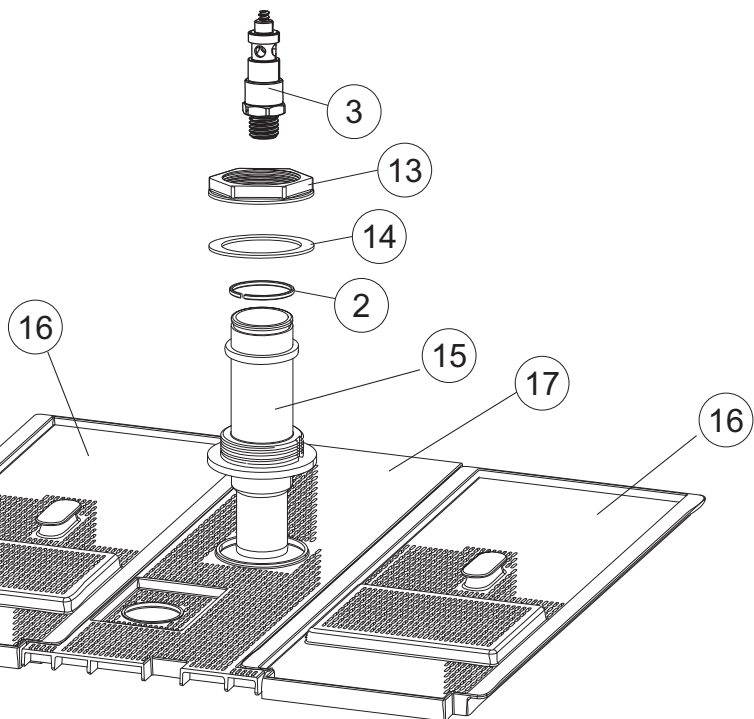

Spare parts catalogue
valid from serial no. 1 up today (25/03/2022)

Catálogo de peças de reposição
válido do número de série 1 até hoje (25/03/2022)

AFTRD500 DDP

1

6

(*) Recommended spare part.

Page	Spare part position	Spare part code no.	Old code number	Description	U.m.
1	1	004357		COVER	NR
1	2	022159		BACK PANEL	NR
1	3	035113		SUPPORT BRACKET	NR
1	4	437081		DOOR GASKET 50/505	NR
1	5	994012		DOOR LOCK FOR DISHWASHERS	NR
1	6	417041		DOOR CLOSING CONTACT BETA 50 (S6198)	NR
1	7	307003		NUT OF TOP DOOR-STOP BAR	NR
1	8	029841		DOOR LA500 TRIDENT	NR
1	9	325066		DOOR CLOSURE STAKE FOR GLASSWASHERS	NR
1	10	311019		DOOR HINGE D18/G25 (S6662)	NR
1	11	325036		PIVOT	NR
1	12	304021		DOOR TIE ROD FOR DISHWASHER (S6323)	NR
1	13	035112		WIRING PANEL	NR
1	14	012338		FRONT PANEL	NR
1	15	030195		UNDERPROTECTION FOR BASIS OF GLASS- WASHER	NR
1	16	040123		BASE FRAME LA500	NR
1	17	461019		HEXAGONAL FOOT ADJUSTABLE FOR DISHWASHER	NR
1	18	480153		PLUG	NR
1	19	459006		CHOCK D INT 9 EST 16	NR
1	20	459004		DRAIN PUMP CHOCK	NR
1	21	015064		RACK SLIDE SX.	NR
1	22	015063		RACK SLIDE DX.	NR
2	1	224031		PRESSURE SWITCH	NR
2	4	143235		PIPE	MT
2	5	220011		TERMINAL BLOCK	NR
2	6	299040		PLUG SCHUCKO 90- CABLE 1=2,5 MT	NR
2	7	459005		CABLE-RETAINER	NR
2	8	74169		HEATING ELEMENT 2100W 230V	NR
2	9	437086		PACKING OF THE TANK RESISTANCE	NR
2	10	236047		SAFETY TANK THERMOSTAT 95C	NR
2	11	236061		THERMOSTAT 127	NR
2	12	456002		O-RING	NR