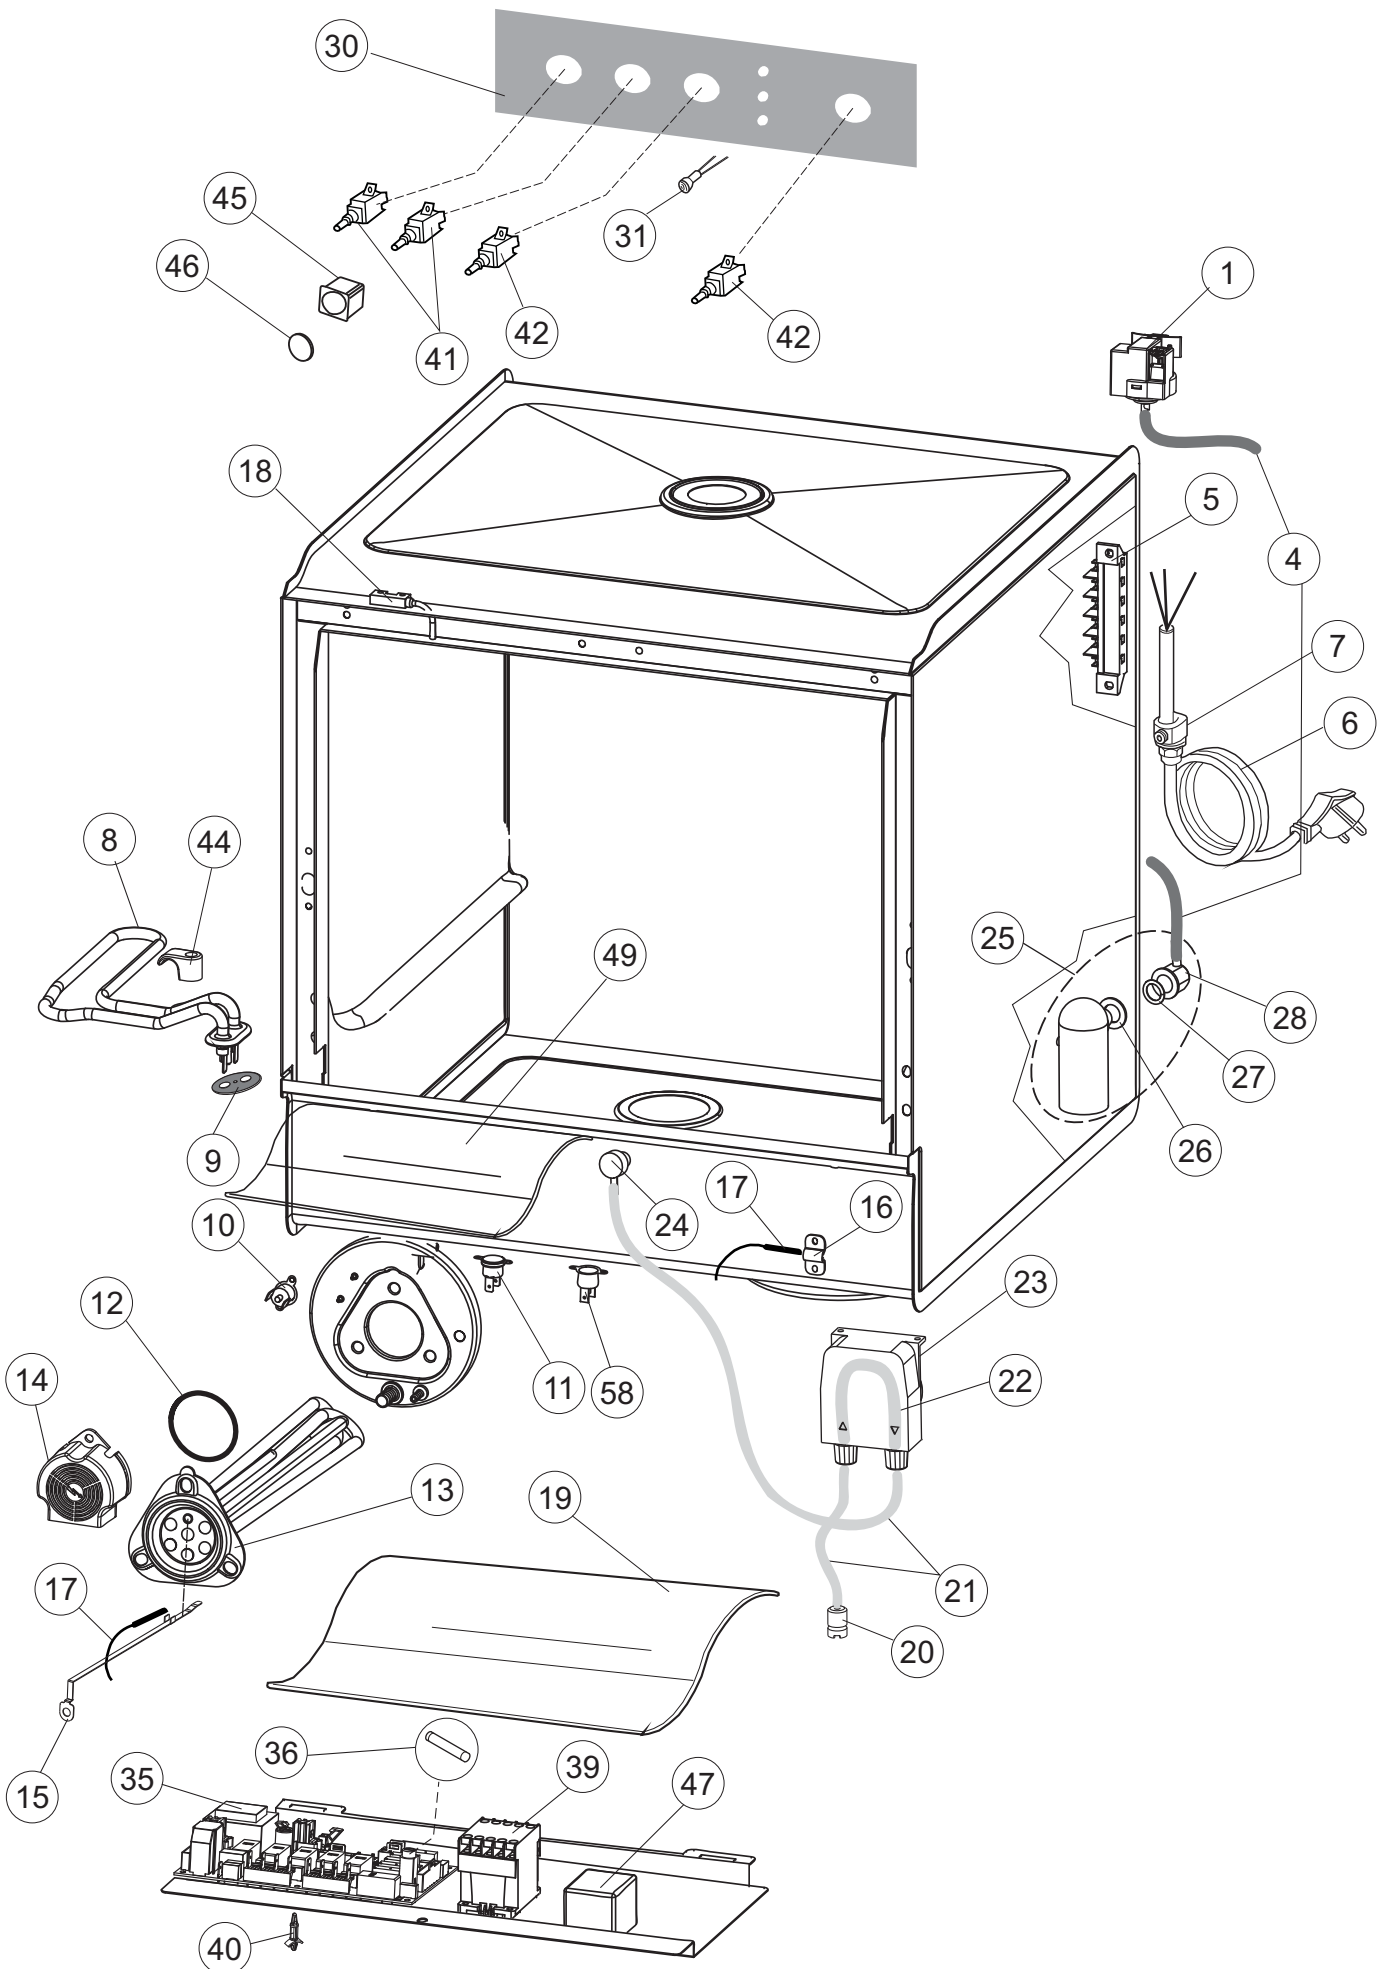

Spare parts catalogue
valid from serial no. 1 up today (25/03/2022)

Catálogo de peças de reposição
válido do número de série 1 até hoje (25/03/2022)

AFTRD500 DDP

1

6

(*) Recommended spare part.

Page	Spare part position	Spare part code no.	Old code number	Description	U.m.
1	1	004357		COVER	NR
1	2	022159		BACK PANEL	NR
1	3	035113		SUPPORT BRACKET	NR
1	4	437081		DOOR GASKET 50/505	NR
1	5	994012		DOOR LOCK FOR DISHWASHERS	NR
1	6	417041		DOOR CLOSING CONTACT BETA 50 (S6198)	NR
1	7	307003		NUT OF TOP DOOR-STOP BAR	NR
1	8	029841		DOOR LA500 TRIDENT	NR
1	9	325066		DOOR CLOSURE STAKE FOR GLASSWASHERS	NR
1	10	311019		DOOR HINGE D18/G25 (S6662)	NR
1	11	325036		PIVOT	NR
1	12	304021		DOOR TIE ROD FOR DISHWASHER (S6323)	NR
1	13	035112		WIRING PANEL	NR
1	14	012338		FRONT PANEL	NR
1	15	030195		UNDERPROTECTION FOR BASIS OF GLASS- WASHER	NR
1	16	040123		BASE FRAME LA500	NR
1	17	461019		HEXAGONAL FOOT ADJUSTABLE FOR DISHWASHER	NR
1	18	480153		PLUG	NR
1	19	459006		CHOCK D INT 9 EST 16	NR
1	20	459004		DRAIN PUMP CHOCK	NR
1	21	015064		RACK SLIDE SX.	NR
1	22	015063		RACK SLIDE DX.	NR
2	1	224031		PRESSURE SWITCH	NR
2	4	143235		PIPE	MT
2	5	220011		TERMINAL BLOCK	NR
2	6	299040		PLUG SCHUCKO 90- CABLE 1=2,5 MT	NR
2	7	459005		CABLE-RETAINER	NR
2	8	74169		HEATING ELEMENT 2100W 230V	NR
2	9	437086		PACKING OF THE TANK RESISTANCE	NR
2	10	236047		SAFETY TANK THERMOSTAT 95C	NR
2	11	236061		THERMOSTAT 127	NR
2	12	456002		O-RING	NR