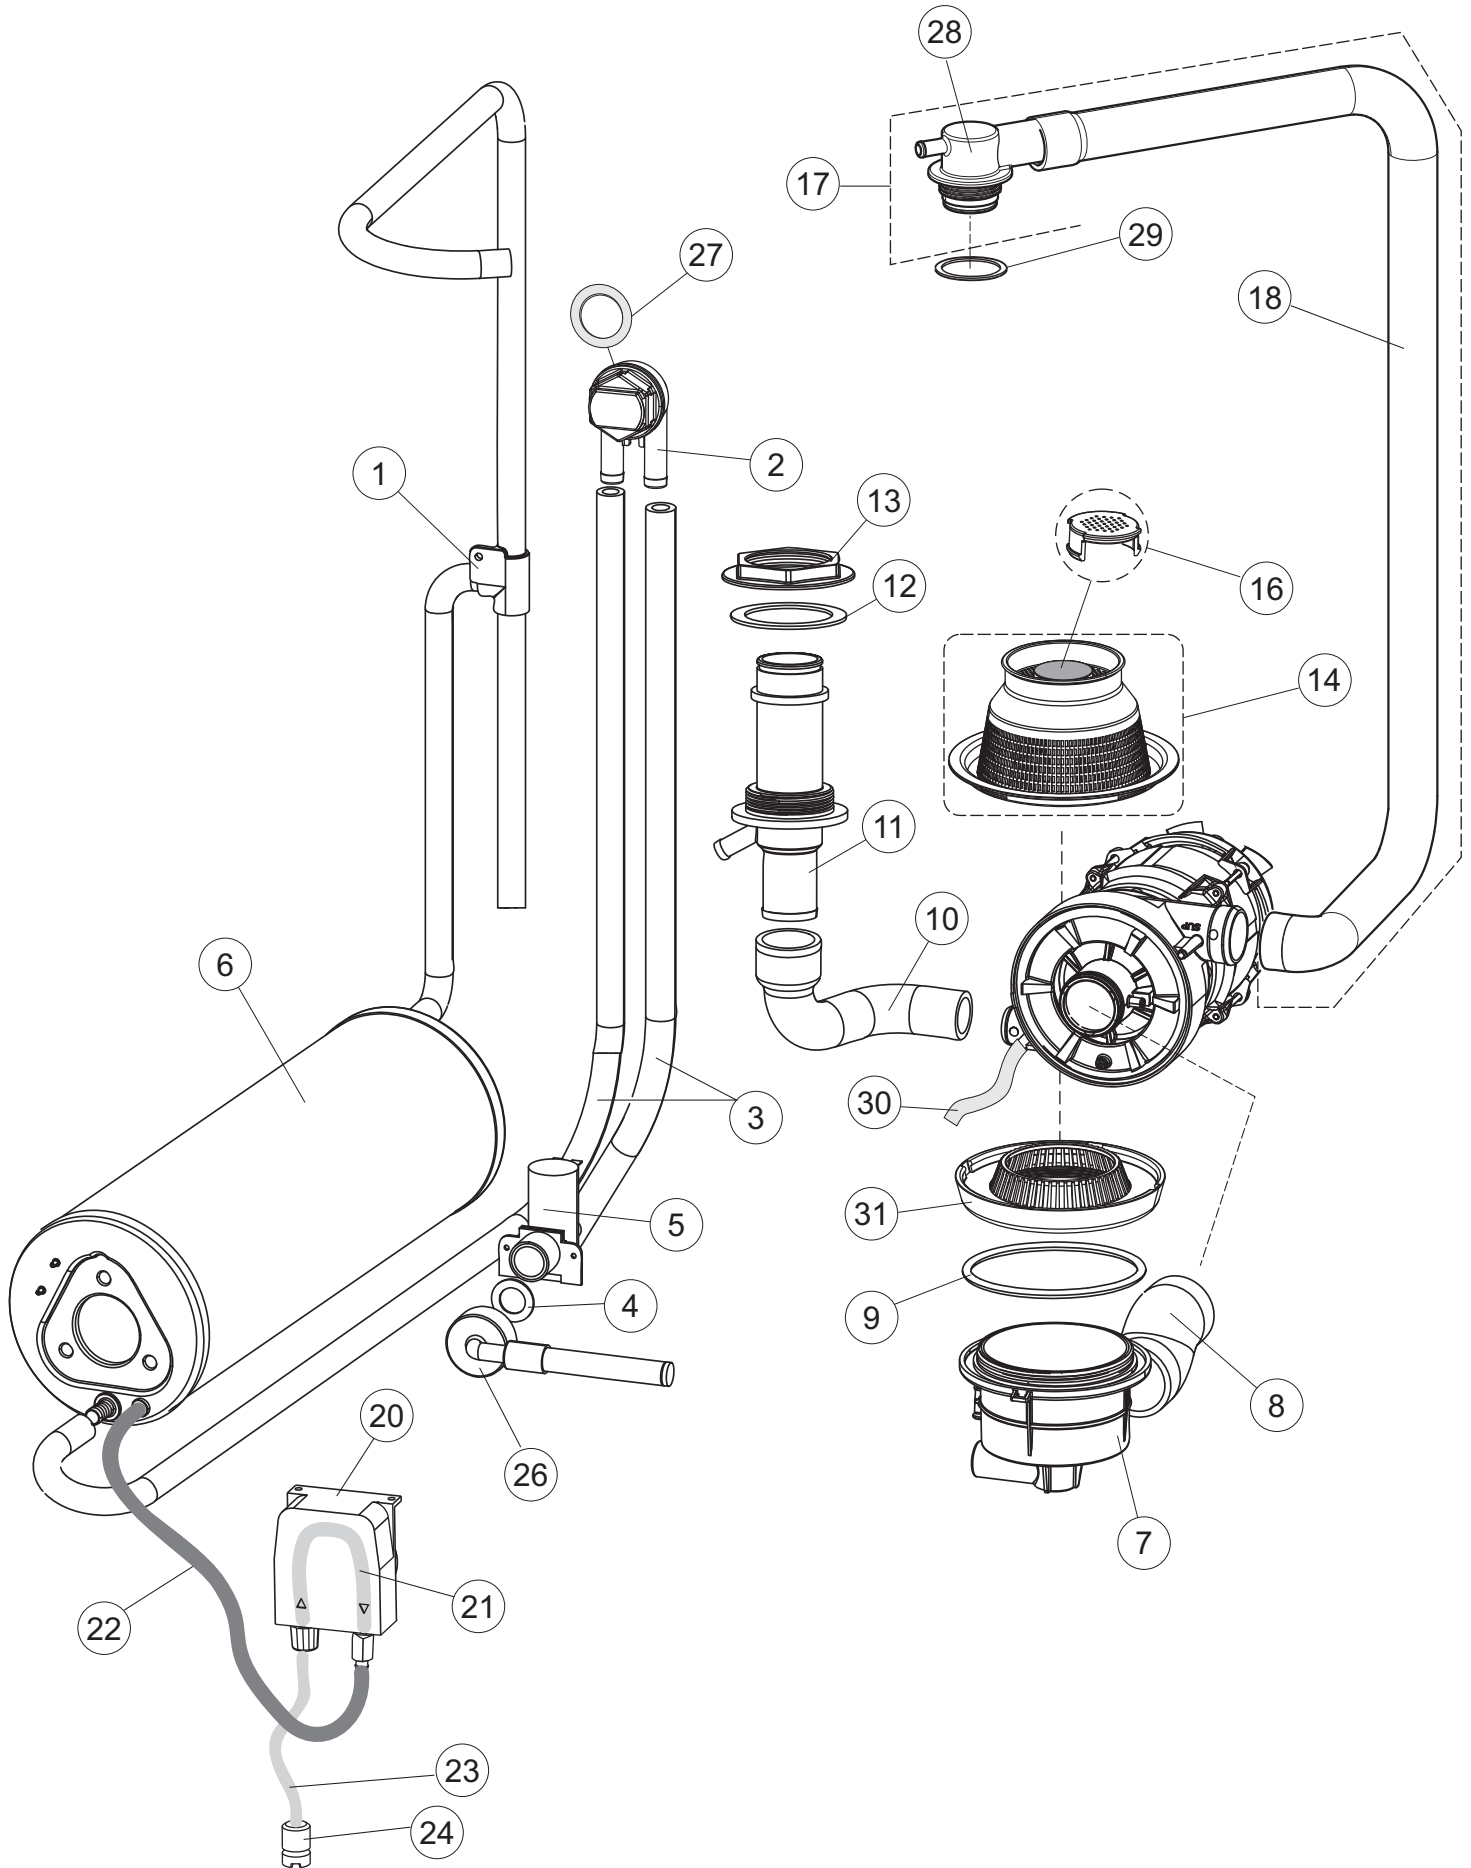

Spare parts catalogue
valid from serial no. 1 up today (25/03/2022)

Catálogo de peças de reposição
válido do número de série 1 até hoje (25/03/2022)

AFTRD500 DDP

1

6

(*) Recommended spare part.

Page	Spare part position	Spare part code no.	Old code number	Description	U.m.
1	1	004357		COVER	NR
1	2	022159		BACK PANEL	NR
1	3	035113		SUPPORT BRACKET	NR
1	4	437081		DOOR GASKET 50/505	NR
1	5	994012		DOOR LOCK FOR DISHWASHERS	NR
1	6	417041		DOOR CLOSING CONTACT BETA 50 (S6198)	NR
1	7	307003		NUT OF TOP DOOR-STOP BAR	NR
1	8	029841		DOOR LA500 TRIDENT	NR
1	9	325066		DOOR CLOSURE STAKE FOR GLASSWASHERS	NR
1	10	311019		DOOR HINGE D18/G25 (S6662)	NR
1	11	325036		PIVOT	NR
1	12	304021		DOOR TIE ROD FOR DISHWASHER (S6323)	NR
1	13	035112		WIRING PANEL	NR
1	14	012338		FRONT PANEL	NR
1	15	030195		UNDERPROTECTION FOR BASIS OF GLASS- WASHER	NR
1	16	040123		BASE FRAME LA500	NR
1	17	461019		HEXAGONAL FOOT ADJUSTABLE FOR DISHWASHER	NR
1	18	480153		PLUG	NR
1	19	459006		CHOCK D INT 9 EST 16	NR
1	20	459004		DRAIN PUMP CHOCK	NR
1	21	015064		RACK SLIDE SX.	NR
1	22	015063		RACK SLIDE DX.	NR
2	1	224031		PRESSURE SWITCH	NR
2	4	143235		PIPE	MT
2	5	220011		TERMINAL BLOCK	NR
2	6	299040		PLUG SCHUCKO 90- CABLE 1=2,5 MT	NR
2	7	459005		CABLE-RETAINER	NR
2	8	74169		HEATING ELEMENT 2100W 230V	NR
2	9	437086		PACKING OF THE TANK RESISTANCE	NR
2	10	236047		SAFETY TANK THERMOSTAT 95C	NR
2	11	236061		THERMOSTAT 127	NR
2	12	456002		O-RING	NR