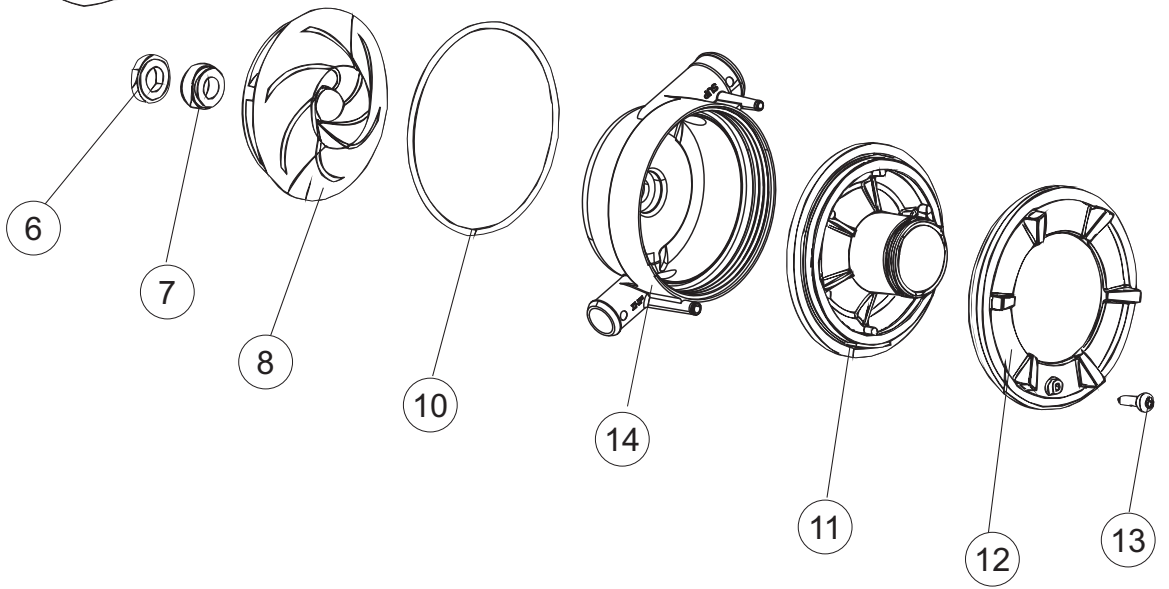

Spare parts catalogue
valid from serial no. 1 up today (25/03/2022)

Catálogo de peças de reposição
válido do número de série 1 até hoje (25/03/2022)

AFTRD500 DDP

1

6

(*) Recommended spare part.

Page	Spare part position	Spare part code no.	Old code number	Description	U.m.
1	1	004357		COVER	NR
1	2	022159		BACK PANEL	NR
1	3	035113		SUPPORT BRACKET	NR
1	4	437081		DOOR GASKET 50/505	NR
1	5	994012		DOOR LOCK FOR DISHWASHERS	NR
1	6	417041		DOOR CLOSING CONTACT BETA 50 (S6198)	NR
1	7	307003		NUT OF TOP DOOR-STOP BAR	NR
1	8	029841		DOOR LA500 TRIDENT	NR
1	9	325066		DOOR CLOSURE STAKE FOR GLASSWASHERS	NR
1	10	311019		DOOR HINGE D18/G25 (S6662)	NR
1	11	325036		PIVOT	NR
1	12	304021		DOOR TIE ROD FOR DISHWASHER (S6323)	NR
1	13	035112		WIRING PANEL	NR
1	14	012338		FRONT PANEL	NR
1	15	030195		UNDERPROTECTION FOR BASIS OF GLASS- WASHER	NR
1	16	040123		BASE FRAME LA500	NR
1	17	461019		HEXAGONAL FOOT ADJUSTABLE FOR DISHWASHER	NR
1	18	480153		PLUG	NR
1	19	459006		CHOCK D INT 9 EST 16	NR
1	20	459004		DRAIN PUMP CHOCK	NR
1	21	015064		RACK SLIDE SX.	NR
1	22	015063		RACK SLIDE DX.	NR
2	1	224031		PRESSURE SWITCH	NR
2	4	143235		PIPE	MT
2	5	220011		TERMINAL BLOCK	NR
2	6	299040		PLUG SCHUCKO 90- CABLE 1=2,5 MT	NR
2	7	459005		CABLE-RETAINER	NR
2	8	74169		HEATING ELEMENT 2100W 230V	NR
2	9	437086		PACKING OF THE TANK RESISTANCE	NR
2	10	236047		SAFETY TANK THERMOSTAT 95C	NR
2	11	236061		THERMOSTAT 127	NR
2	12	456002		O-RING	NR