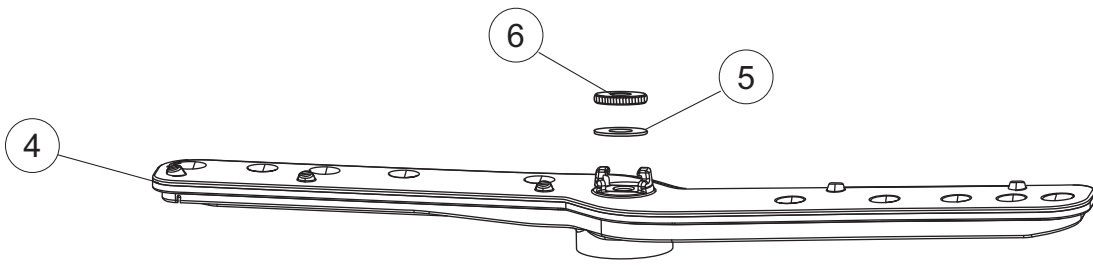

Spare parts catalogue
valid from serial no. 1 up today (25/03/2022)

Catálogo de peças de reposição
válido do número de série 1 até hoje (25/03/2022)

AFTRD500 DDP

1

6

(*) Recommended spare part.

Page	Spare part position	Spare part code no.	Old code number	Description	U.m.
1	1	004357		COVER	NR
1	2	022159		BACK PANEL	NR
1	3	035113		SUPPORT BRACKET	NR
1	4	437081		DOOR GASKET 50/505	NR
1	5	994012		DOOR LOCK FOR DISHWASHERS	NR
1	6	417041		DOOR CLOSING CONTACT BETA 50 (S6198)	NR
1	7	307003		NUT OF TOP DOOR-STOP BAR	NR
1	8	029841		DOOR LA500 TRIDENT	NR
1	9	325066		DOOR CLOSURE STAKE FOR GLASSWASHERS	NR
1	10	311019		DOOR HINGE D18/G25 (S6662)	NR
1	11	325036		PIVOT	NR
1	12	304021		DOOR TIE ROD FOR DISHWASHER (S6323)	NR
1	13	035112		WIRING PANEL	NR
1	14	012338		FRONT PANEL	NR
1	15	030195		UNDERPROTECTION FOR BASIS OF GLASS- WASHER	NR
1	16	040123		BASE FRAME LA500	NR
1	17	461019		HEXAGONAL FOOT ADJUSTABLE FOR DISHWASHER	NR
1	18	480153		PLUG	NR
1	19	459006		CHOCK D INT 9 EST 16	NR
1	20	459004		DRAIN PUMP CHOCK	NR
1	21	015064		RACK SLIDE SX.	NR
1	22	015063		RACK SLIDE DX.	NR
2	1	224031		PRESSURE SWITCH	NR
2	4	143235		PIPE	MT
2	5	220011		TERMINAL BLOCK	NR
2	6	299040		PLUG SCHUCKO 90- CABLE 1=2,5 MT	NR
2	7	459005		CABLE-RETAINER	NR
2	8	74169		HEATING ELEMENT 2100W 230V	NR
2	9	437086		PACKING OF THE TANK RESISTANCE	NR
2	10	236047		SAFETY TANK THERMOSTAT 95C	NR
2	11	236061		THERMOSTAT 127	NR
2	12	456002		O-RING	NR