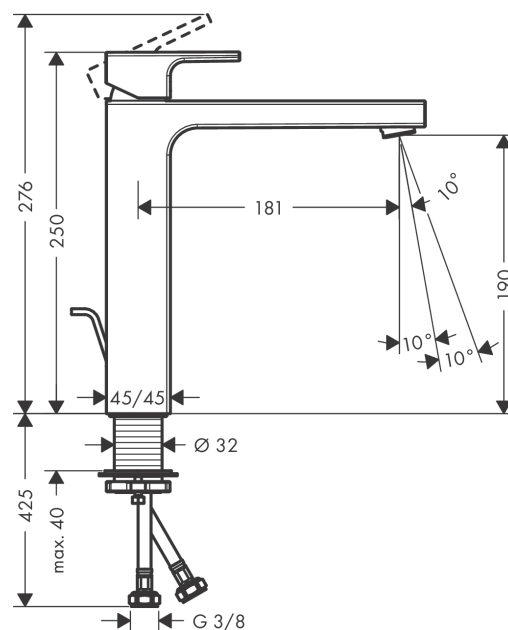

Vernis Shape**Смеситель для раковины, однорычажный, 190 со сливным гарнитуром**Поверхности : **хром** Артикульный номер: **71562000****Описание****Характеристики**

- состоит из: однорычажный смеситель для раковины, слив/перелив
- ComfortZone 190
- выступ: 181 мм
- высота излива: 190 мм
- тип струи: обычная струя
- регулируемый формирователь струи
- максимальный расход воды при 3 барах: 5 л/мин
- керамический узел смешивания
- регулируемое ограничение температуры
- с изолированной подачей воды
- подходит для проточных водонагревателей
- донный клапан, 1¼"
- материал сливного набора: синтетический
- вид соединения: соединительные шланги G 3/8

Технология**Продукт****Чертеж**

Vernis Shape

Смеситель для раковины, однорычажный, 190 со сливным гарнитуром

Поверхности : **хром** Артикульный номер: **71562000**

График расхода воды

Vernis Shape

Смеситель для раковины, однорычажный, 190 со сливным гарнитуром

Поверхности : хром Артикульный номер: 71562000

Покомпонентное изображение

Год выпуска: >07/21

Vernis Shape**Смеситель для раковины, однорычажный, 190 со сливным гарнитуром**Поверхности : **хром** Артикульный номер: **71562000****Перечень запасных частей**

Год выпуска: >07/21

Позиция	Описание	Артикульный номер	PC	PU
1	handle	93684000	-	1
2	screw cover	96338000	-	1
3	flange	93680000	-	1
4	O-Ring 32x2	98193000	-	1
5	nut	93686000	-	1
6	cartridge, assy	97685000	-	1
7	locking screw for handle	95140000	-	1
8	seal	98865000	-	1
9	aerator swivelling M24x1 (7 l/min)	94443000	-	1
10	seal	93687000	-	1
11	fixing set (Ø 32)	13961000	-	1
12	connection hose 600 mm M8x0,75 G3/8	96556000	-	1
13	O-ring 6,6x1,6	93019000	-	1
14	pull rod	93683000	-	1
a	pop up waste	92168000	-	1
b	fixation extension 35 mm	13898000	-	1
c	lever arm 340mm (ball-Ø12mm)	96324000	-	1