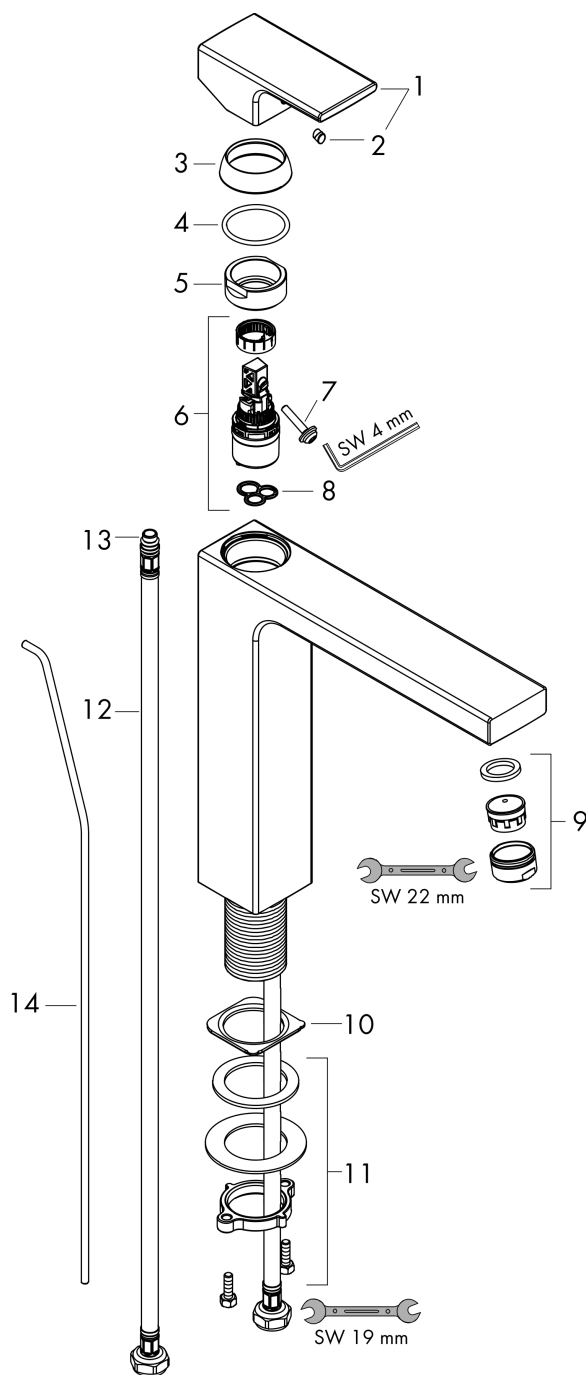

Vernis Shape**Смеситель для раковины, однорычажный, 190 со сливным гарнитуром**Поверхности : **хром** Артикульный номер: **71562000****Описание****Характеристики**

- состоит из: однорычажный смеситель для раковины, слив/перелив
- ComfortZone 190
- выступ: 181 мм
- высота излива: 190 мм
- тип струи: обычная струя
- регулируемый формирователь струи
- максимальный расход воды при 3 барах: 5 л/мин
- керамический узел смешивания
- регулируемое ограничение температуры
- с изолированной подачей воды
- подходит для проточных водонагревателей
- донный клапан, 1¼"
- материал сливного набора: синтетический
- вид соединения: соединительные шланги G 3/8

Технология**Продукт****Чертеж**

Vernis Shape

Смеситель для раковины, однорычажный, 190 со сливным гарнитуром

Поверхности : **хром** Артикульный номер: **71562000**

График расхода воды

Vernis Shape

Смеситель для раковины, однорычажный, 190 со сливным гарнитуром

Поверхности : хром Артикульный номер: 71562000

Покомпонентное изображение

Год выпуска: >07/21

Vernis Shape**Смеситель для раковины, однорычажный, 190 со сливным гарнитуром**Поверхности : **хром** Артикульный номер: **71562000****Перечень запасных частей**

Год выпуска: >07/21

Позиция	Описание	Артикульный номер	PC	PU
1	handle	93684000	-	1
2	screw cover	96338000	-	1
3	flange	93680000	-	1
4	O-Ring 32x2	98193000	-	1
5	nut	93686000	-	1
6	cartridge, assy	97685000	-	1
7	locking screw for handle	95140000	-	1
8	seal	98865000	-	1
9	aerator swivelling M24x1 (7 l/min)	94443000	-	1
10	seal	93687000	-	1
11	fixing set (Ø 32)	13961000	-	1
12	connection hose 600 mm M8x0,75 G3/8	96556000	-	1
13	O-ring 6,6x1,6	93019000	-	1
14	pull rod	93683000	-	1
a	pop up waste	92168000	-	1
b	fixation extension 35 mm	13898000	-	1
c	lever arm 340mm (ball-Ø12mm)	96324000	-	1