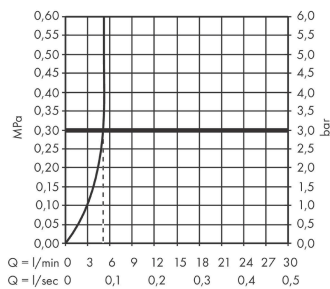

Vernis Blend

Смеситель для раковины, однорычажный, 100 без сливного гарнитура

Поверхности : хром Артикульный номер: 71580000

Описание

Характеристики

- ComfortZone 100
- выступ: 108 мм
- высота излива: 88 мм
- тип струи: обычная струя
- регулируемый формирователь струи
- максимальный расход воды при 3 барах: 5 л/мин
- керамический узел смешивания
- регулируемое ограничение температуры
- подходит для проточных водонагревателей
- вид соединения: соединительные шланги G 3/8

Технология

Продукт

Чертеж

График расхода воды

Vernis Blend

Смеситель для раковины, однорычажный, 100 без сливного гарнитура

Поверхности : **хром** Артикульный номер: **71580000**

Покомпонентное изображение