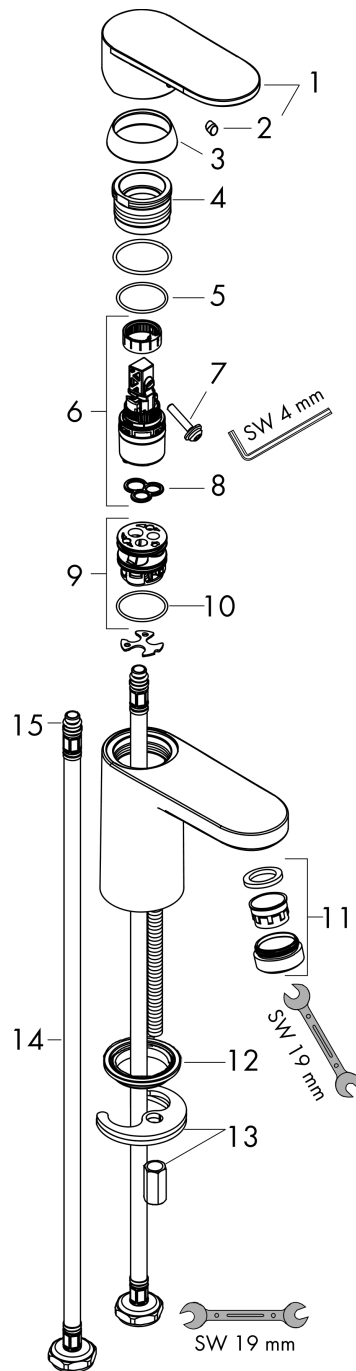

Vernis Blend

Смеситель для раковины, однорычажный, 100 без сливного гарнитура

Поверхности : хром Артикульный номер: 71580000

Описание

Характеристики

- ComfortZone 100
- выступ: 108 мм
- высота излива: 88 мм
- тип струи: обычная струя
- регулируемый формирователь струи
- максимальный расход воды при 3 барах: 5 л/мин
- керамический узел смешивания
- регулируемое ограничение температуры
- подходит для проточных водонагревателей
- вид соединения: соединительные шланги G 3/8

Технология

Продукт

Чертеж

График расхода воды

Vernis Blend

Смеситель для раковины, однорычажный, 100 без сливного гарнитура

Поверхности : **хром** Артикульный номер: **71580000**

Покомпонентное изображение

Год выпуска: >01/21

Vernis Blend**Смеситель для раковины, однорычажный, 100 без сливного гарнитура**Поверхности : **хром** Артикульный номер: **71580000****Перечень запасных частей**

Год выпуска: >01/21

Позиция	Описание	Артикульный номер	PC	PU
1	handle	93678000	-	1
2	screw cover	96338000	-	1
3	flange	93680000	-	1
4	nut	93681000	-	1
5	O-ring 24x1,5	98434000	-	1
6	cartridge, assy	97685000	-	1
7	locking screw for handle	95140000	-	1
8	seal	98865000	-	1
9	adapter for cartridge	98866000	-	1
10	O-ring 23x2	98398000	-	1
11	aerator swivelling M24x1 (5 l/min)	93834000	-	1
12	seal Ø 42	98722000	-	1
13	fixing set	96016000	-	1
14	connection hose 600 mm M8x0,75 G3/8	96556000	-	1
15	O-ring 7x1,5	98422000	-	1