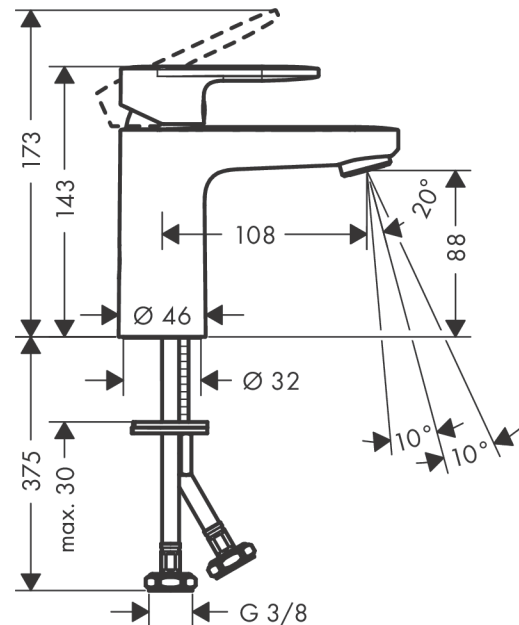

Vernis Blend

Смеситель для раковины, однорычажный, 100 без сливного гарнитура

Поверхности : хром Артикульный номер: 71580000

Описание

Характеристики

- ComfortZone 100
- выступ: 108 мм
- высота излива: 88 мм
- тип струи: обычная струя
- регулируемый формирователь струи
- максимальный расход воды при 3 барах: 5 л/мин
- керамический узел смешивания
- регулируемое ограничение температуры
- подходит для проточных водонагревателей
- вид соединения: соединительные шланги G 3/8

Технология

Продукт

Чертеж

График расхода воды

Vernis Blend

Смеситель для раковины, однорычажный, 100 без сливного гарнитура

Поверхности : **хром** Артикульный номер: **71580000**

Покомпонентное изображение

Год выпуска: >01/21

Vernis Blend**Смеситель для раковины, однорычажный, 100 без сливного гарнитура**Поверхности : **хром** Артикульный номер: **71580000****Перечень запасных частей**

Год выпуска: >01/21

Позиция	Описание	Артикульный номер	PC	PU
1	handle	93678000	-	1
2	screw cover	96338000	-	1
3	flange	93680000	-	1
4	nut	93681000	-	1
5	O-ring 24x1,5	98434000	-	1
6	cartridge, assy	97685000	-	1
7	locking screw for handle	95140000	-	1
8	seal	98865000	-	1
9	adapter for cartridge	98866000	-	1
10	O-ring 23x2	98398000	-	1
11	aerator swivelling M24x1 (5 l/min)	93834000	-	1
12	seal Ø 42	98722000	-	1
13	fixing set	96016000	-	1
14	connection hose 600 mm M8x0,75 G3/8	96556000	-	1
15	O-ring 7x1,5	98422000	-	1