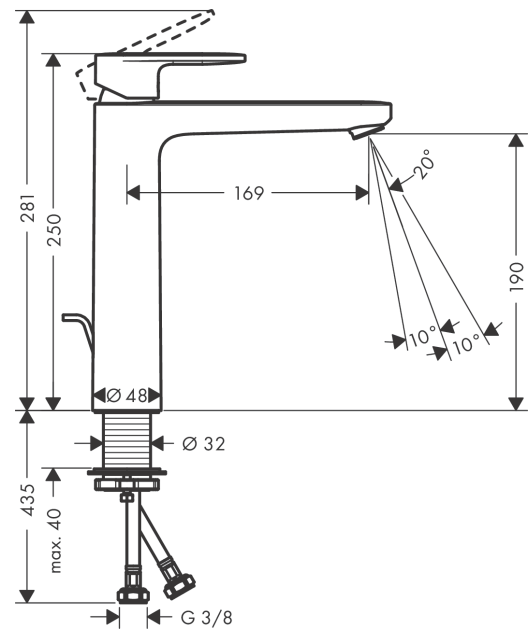

**Vernis Blend****Смеситель для раковины, однорычажный, 190 со сливным гарнитуром**Поверхности : **хром**    Артикульный номер: **71552000****Описание****Характеристики**

- состоит из: однорычажный смеситель для раковины, слив/перелив
- ComfortZone 190
- выступ: 169 мм
- высота излива: 190 мм
- тип струи: обычная струя
- регулируемый формирователь струи
- максимальный расход воды при 3 барах: 5 л/мин
- керамический узел смешивания
- регулируемое ограничение температуры
- подходит для проточных водонагревателей
- донный клапан, 1¼"
- материал сливного набора: синтетический
- вид соединения: соединительные шланги G 3/8

**Технология****Продукт****Чертеж**

**Vernis Blend**

**Смеситель для раковины, однорычажный, 190 со сливным гарнитуром**

Поверхности : **хром**      Артикульный номер: **71552000**

**График расхода воды**

## Vernis Blend

Смеситель для раковины, однорычажный, 190 со сливным гарнитуром

Поверхности : **хром** Артикульный номер: **71552000**

### Перечень запасных частей

Год выпуска: >07/21

Позиция	Описание	Артикульный номер	PC	PU
1	handle	93678000	-	1
2	screw cover	96338000	-	1
3	flange	93680000	-	1
4	nut	93681000	-	1
5	O-ring 24x1,5	98434000	-	1
6	cartridge, assy	97685000	-	1
7	locking screw for handle	95140000	-	1
8	adapter for cartridge	98866000	-	1
9	O-ring 23x2	98398000	-	1
10	aerator swivelling M24x1 (5 l/min)	93834000	-	1
11	seal	93687000	-	1
12	fixing set	96016000	-	1
13	connection hose 600 mm M8x0,75 G3/8	96556000	-	1
14	O-ring 7x1,5	98422000	-	1
15	pull rod	93683000	-	1