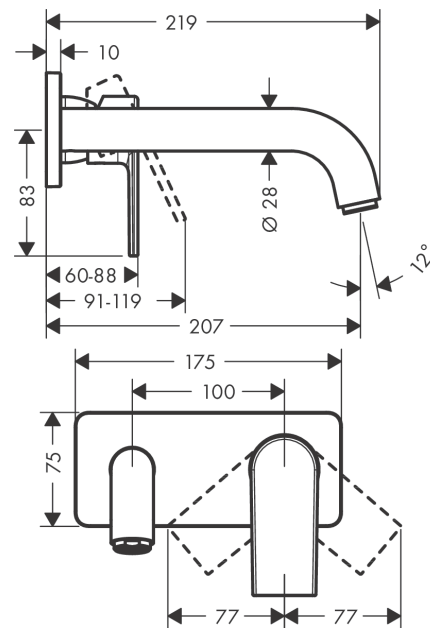

Vernis Shape

Смеситель для раковины, однорычажный, скрытого монтажа, настенный, с изливом 20,7 см

Поверхности : хром Артикульный номер: 71578000

Описание

Характеристики

- выступ: 207 мм
- тип струи: обычная струя
- максимальный расход воды при 3 барах: 5 л/мин
- керамический узел смешивания
- подходит для проточных водонагревателей
- вид соединения: скрытая часть
- с возможностью размещения рукоятки справа или слева

Технология

Продукт

Чертеж

График расхода воды

Vernis Shape

Смеситель для раковины, однорычажный, скрытого монтажа, настенный, с изливом 20,7 см

Поверхности : хром Артикульный номер: 71578000

Покомпонентное изображение

Год выпуска: >06/21

Vernis Shape**Смеситель для раковины, однорычажный, скрытого монтажа, настенный, с изливом 20,7 см**Поверхности : **хром** Артикульный номер: **71578000****Перечень запасных частей**

Год выпуска: >06/21

Позиция	Описание	Артикульный номер	PC	PU
1	handle	93712000	-	1
2	screw cover	96338000	-	1
3	sleeve	98790000	-	1
4	nut	95622000	-	1
5	O-ring 39x1,5	98400000	-	1
6	cartridge, assy	92730000	-	1
7	locking screw for handle	95140000	-	1
8	seal	95008000	-	1
9	adapter for cartridge	95779000	-	1
10	O-ring 26x2	98147000	-	1
11	escutcheon	93713000	-	1
12	spout cpl.	93710000	-	1
13	hollow set screw M5x5	98446000	-	1
14	aerator M24x1	92254000	-	1
15	connecting thread G½	93771000	-	1
16	O-ring 13x2	98128000	-	1
a	base body	13622180	-	1
b	waste	50001000	-	1
c	extension set 25 mm for 13622180	31971000	-	1