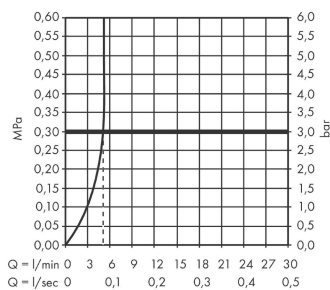

Vernis Shape

Смеситель для раковины, однорычажный, скрытого монтажа, настенный, с изливом 20,7 см

Поверхности : хром Артикульный номер: 71578000

Описание

Характеристики

- выступ: 207 мм
- тип струи: обычная струя
- максимальный расход воды при 3 барах: 5 л/мин
- керамический узел смешивания
- подходит для проточных водонагревателей
- вид соединения: скрытая часть
- с возможностью размещения рукоятки справа или слева

Технология

Продукт

Чертеж

График расхода воды

Vernis Shape

Смеситель для раковины, однорычажный, скрытого монтажа, настенный, с изливом 20,7 см

Поверхности : хром Артикульный номер: 71578000

Покомпонентное изображение

Год выпуска: >06/21

Vernis Shape**Смеситель для раковины, однорычажный, скрытого монтажа, настенный, с изливом 20,7 см**Поверхности : **хром** Артикульный номер: **71578000****Перечень запасных частей**