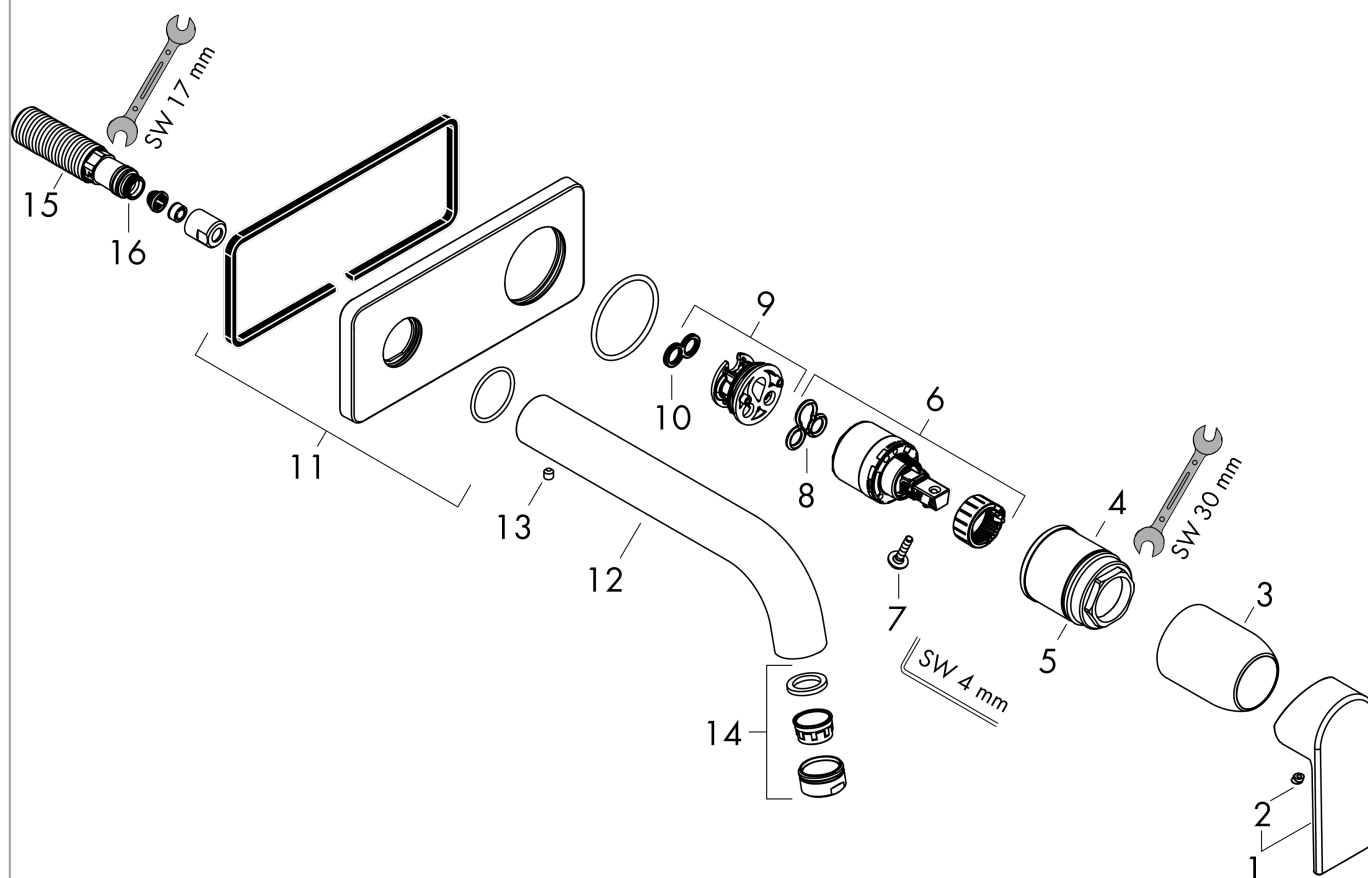

Vernis Shape

Смеситель для раковины, однорычажный, скрытого монтажа, настенный, с изливом 20,7 см

Поверхности : хром Артикульный номер: 71578000

Описание

Характеристики

- выступ: 207 мм
- тип струи: обычная струя
- максимальный расход воды при 3 барах: 5 л/мин
- керамический узел смешивания
- подходит для проточных водонагревателей
- вид соединения: скрытая часть
- с возможностью размещения рукоятки справа или слева

Технология

Продукт

Чертеж

График расхода воды

Vernis Shape

Смеситель для раковины, однорычажный, скрытого монтажа, настенный, с изливом 20,7 см

Поверхности : хром Артикульный номер: 71578000

Покомпонентное изображение

Год выпуска: >06/21

Vernis Shape**Смеситель для раковины, однорычажный, скрытого монтажа, настенный, с изливом 20,7 см**Поверхности : **хром** Артикульный номер: **71578000****Перечень запасных частей**

Год выпуска: >06/21

Позиция	Описание	Артикульный номер	PC	PU
1	handle	93712000	-	1
2	screw cover	96338000	-	1
3	sleeve	98790000	-	1
4	nut	95622000	-	1
5	O-ring 39x1,5	98400000	-	1
6	cartridge, assy	92730000	-	1
7	locking screw for handle	95140000	-	1
8	seal	95008000	-	1
9	adapter for cartridge	95779000	-	1
10	O-ring 26x2	98147000	-	1
11	escutcheon	93713000	-	1
12	spout cpl.	93710000	-	1
13	hollow set screw M5x5	98446000	-	1
14	aerator M24x1	92254000	-	1
15	connecting thread G½	93771000	-	1
16	O-ring 13x2	98128000	-	1
a	base body	13622180	-	1
b	waste	50001000	-	1
c	extension set 25 mm for 13622180	31971000	-	1