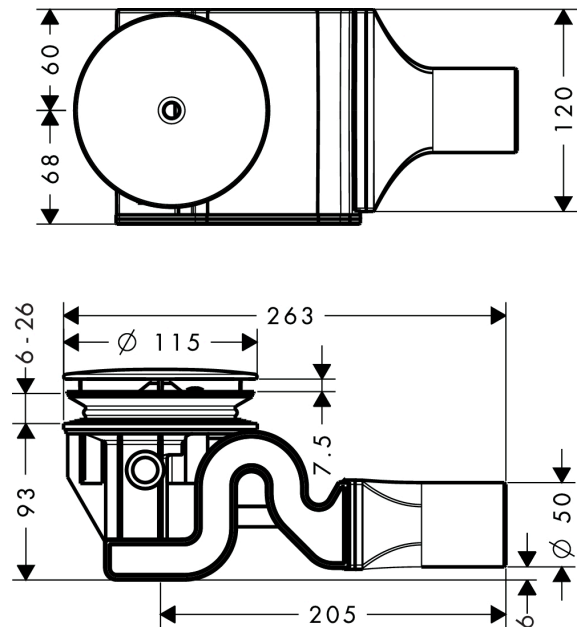

Raindrain**Готовый набор для слива 90 XXL**Поверхности : **хром** Артикульный номер: **60067000****Описание****Характеристики**

- состоит из: скрытая часть, наружная часть
- подходит для душевого поддона со сливным отверстием \varnothing 90 мм
- мощность слива 51 л/мин при высоте уровня воды 15 мм
- сточная труба \varnothing 50 мм
- гидрозатвор: 50 мм
- с отверстием для очистки
- Material trap: пластик
- материал сливной пробки: нержавеющая сталь

Продукт**Чертеж**

Raindrain

Готовый набор для слива 90 XXL

Поверхности : хром Артикульный номер: 60067000

Пример монтажа

DIN EN 274
52 l/min

DIN EN 274
51 l/min

DIN EN 12056
52 l/min

DIN EN 12056
41 l/min

Raindrain

Готовый набор для слива 90 XXL

Поверхности : **хром** Артикульный номер: **60067000**

Покомпонентное изображение

Год выпуска: >04/08

Raindrain

Готовый набор для слива 90 XXL

Поверхности : **хром** Артикульный номер: **60067000**

Перечень запасных частей

Год выпуска: >04/08

Позиция	Описание	Артикульный номер	PC	PU
1	Finish set	60066000	-	1
2	concealed item	60065180	-	1
3	sealing set	92733000	-	1
4	plug	92734000	-	1