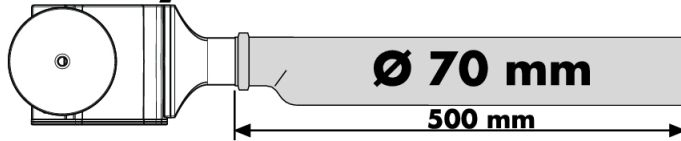

Raindrain**Готовый набор для слива 90 XXL**Поверхности : **хром** Артикульный номер: **60067000****Описание****Характеристики**

- состоит из: скрытая часть, наружная часть
- подходит для душевого поддона со сливным отверстием \varnothing 90 мм
- мощность слива 51 л/мин при высоте уровня воды 15 мм
- сточная труба \varnothing 50 мм
- гидрозатвор: 50 мм
- с отверстием для очистки
- Material trap: пластик
- материал сливной пробки: нержавеющая сталь

Продукт**Чертеж**

Raindrain

Готовый набор для слива 90 XXL

Поверхности : хром Артикульный номер: 60067000

Пример монтажа

DIN EN 274
52 l/min

DIN EN 274
51 l/min

DIN EN 12056
52 l/min

DIN EN 12056
41 l/min

Raindrain

Готовый набор для слива 90 XXL

Поверхности : **хром** Артикульный номер: **60067000**

Покомпонентное изображение

Год выпуска: >04/08

Raindrain

Готовый набор для слива 90 XXL