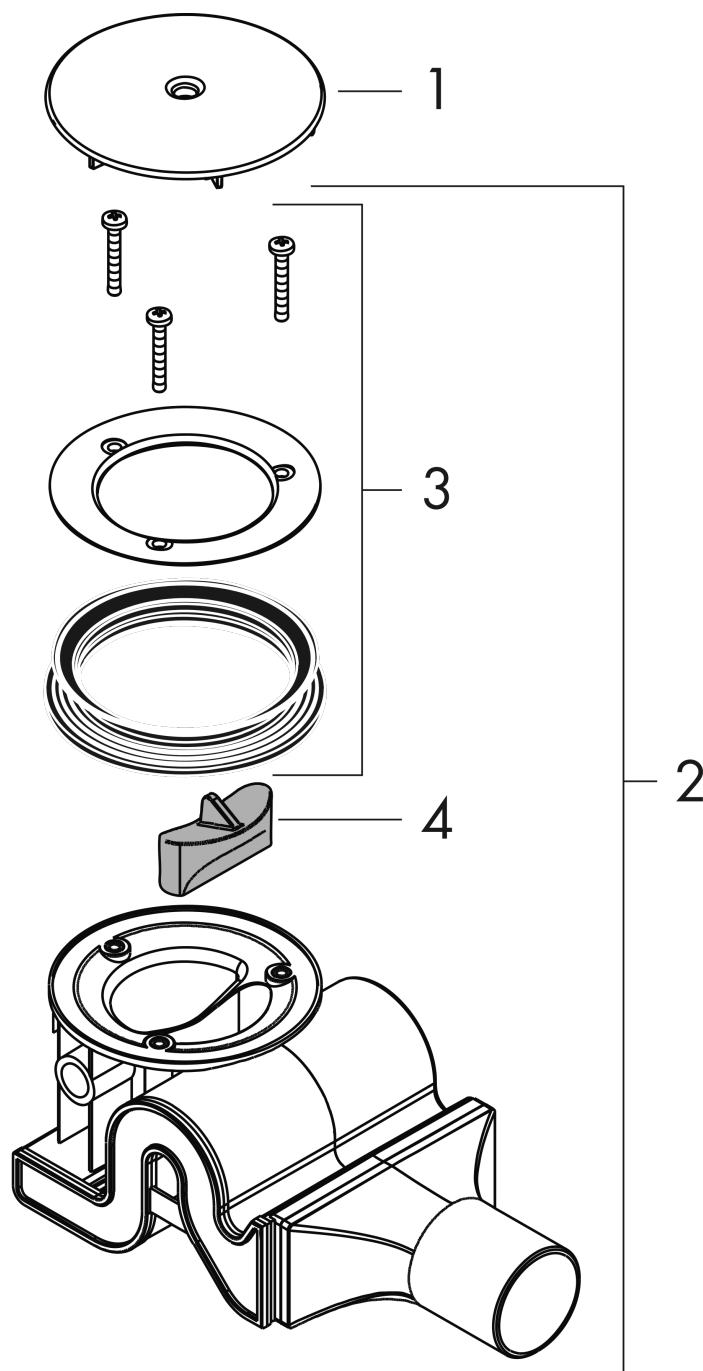

Raindrain**Готовый набор для слива 90 XXL**Поверхности : **хром** Артикульный номер: **60067000****Описание****Характеристики**

- состоит из: скрытая часть, наружная часть
- подходит для душевого поддона со сливным отверстием \varnothing 90 мм
- мощность слива 51 л/мин при высоте уровня воды 15 мм
- сточная труба \varnothing 50 мм
- гидрозатвор: 50 мм
- с отверстием для очистки
- Material trap: пластик
- материал сливной пробки: нержавеющая сталь

Продукт**Чертеж**

Raindrain

Готовый набор для слива 90 XXL

Поверхности : хром Артикульный номер: 60067000

Пример монтажа

DIN EN 274
52 l/min

DIN EN 274
51 l/min

DIN EN 12056
52 l/min

DIN EN 12056
41 l/min

Raindrain

Готовый набор для слива 90 XXL

Поверхности : **хром** Артикульный номер: **60067000**

Покомпонентное изображение

Год выпуска: >04/08

Raindrain

Готовый набор для слива 90 XXL

Поверхности : **хром** Артикульный номер: **60067000**

Перечень запасных частей

Год выпуска: >04/08

Позиция	Описание	Артикульный номер	PC	PU
1	Finish set	60066000	-	1
2	concealed item	60065180	-	1
3	sealing set	92733000	-	1
4	plug	92734000	-	1