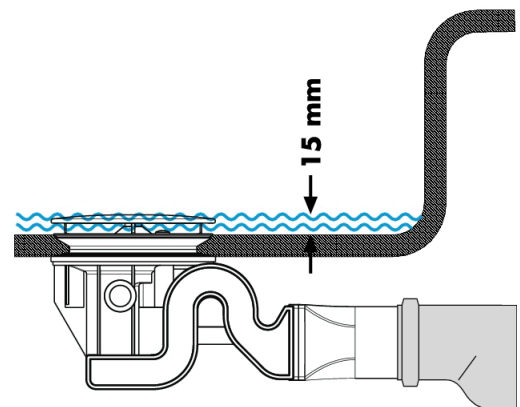

Raindrain**Готовый набор для слива 90 XXL**Поверхности : **хром** Артикульный номер: **60067000****Описание****Характеристики**

- состоит из: скрытая часть, наружная часть
- подходит для душевого поддона со сливным отверстием \varnothing 90 мм
- мощность слива 51 л/мин при высоте уровня воды 15 мм
- сточная труба \varnothing 50 мм
- гидрозатвор: 50 мм
- с отверстием для очистки
- Material trap: пластик
- материал сливной пробки: нержавеющая сталь

Продукт**Чертеж**

Raindrain

Готовый набор для слива 90 XXL

Поверхности : хром Артикульный номер: 60067000

Пример монтажа

DIN EN 274
52 l/min

DIN EN 274
51 l/min

DIN EN 12056
52 l/min

DIN EN 12056
41 l/min

Raindrain

Готовый набор для слива 90 XXL

Поверхности : **хром** Артикульный номер: **60067000**

Покомпонентное изображение

Год выпуска: >04/08

Raindrain

Готовый набор для слива 90 XXL

Поверхности : **хром** Артикульный номер: **60067000**

Перечень запасных частей

Год выпуска: >04/08

Позиция	Описание	Артикульный номер	PC	PU
1	Finish set	60066000	-	1
2	concealed item	60065180	-	1
3	sealing set	92733000	-	1
4	plug	92734000	-	1