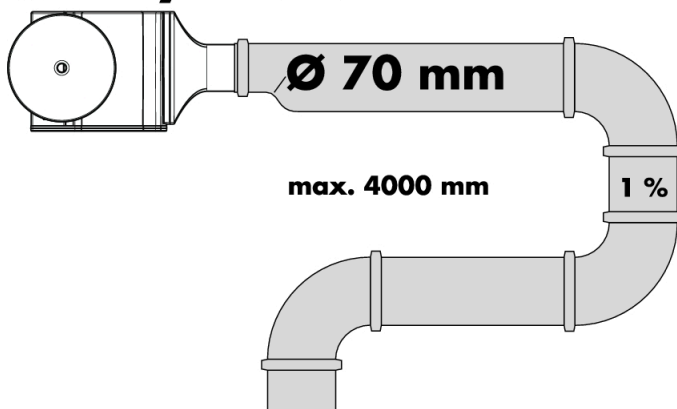

Raindrain**Готовый набор для слива 90 XXL**Поверхности : **хром** Артикульный номер: **60067000****Описание****Характеристики**

- состоит из: скрытая часть, наружная часть
- подходит для душевого поддона со сливным отверстием \varnothing 90 мм
- мощность слива 51 л/мин при высоте уровня воды 15 мм
- сточная труба \varnothing 50 мм
- гидрозатвор: 50 мм
- с отверстием для очистки
- Material trap: пластик
- материал сливной пробки: нержавеющая сталь

Продукт**Чертеж**

Raindrain

Готовый набор для слива 90 XXL

Поверхности : хром Артикульный номер: 60067000

Пример монтажа

DIN EN 274
52 l/min

DIN EN 274
51 l/min

DIN EN 12056
52 l/min

DIN EN 12056
41 l/min

Raindrain

Готовый набор для слива 90 XXL

Поверхности : **хром** Артикульный номер: **60067000**

Покомпонентное изображение

Год выпуска: >04/08

Raindrain

Готовый набор для слива 90 XXL

Поверхности : **хром** Артикульный номер: **60067000**

Перечень запасных частей

Год выпуска: >04/08

Позиция	Описание	Артикульный номер	PC	PU
1	Finish set	60066000	-	1
2	concealed item	60065180	-	1
3	sealing set	92733000	-	1
4	plug	92734000	-	1