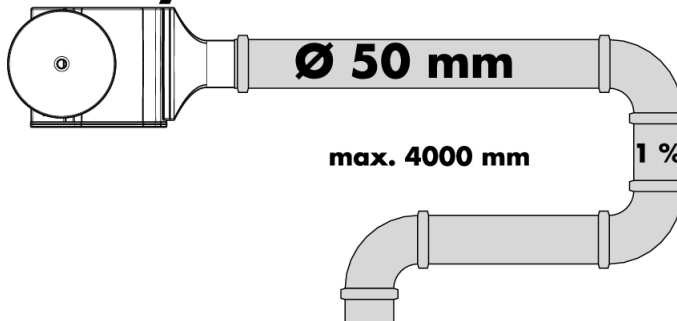

Raindrain**Готовый набор для слива 90 XXL**Поверхности : **хром** Артикульный номер: **60067000****Описание****Характеристики**

- состоит из: скрытая часть, наружная часть
- подходит для душевого поддона со сливным отверстием \varnothing 90 мм
- мощность слива 51 л/мин при высоте уровня воды 15 мм
- сточная труба \varnothing 50 мм
- гидрозатвор: 50 мм
- с отверстием для очистки
- Material trap: пластик
- материал сливной пробки: нержавеющая сталь

Продукт**Чертеж**

Raindrain

Готовый набор для слива 90 XXL

Поверхности : хром Артикульный номер: 60067000

Пример монтажа

DIN EN 274
52 l/min

DIN EN 274
51 l/min

DIN EN 12056
52 l/min

DIN EN 12056
41 l/min

Raindrain

Готовый набор для слива 90 XXL

Поверхности : **хром** Артикульный номер: **60067000**

Покомпонентное изображение

Год выпуска: >04/08

Raindrain

Готовый набор для слива 90 XXL