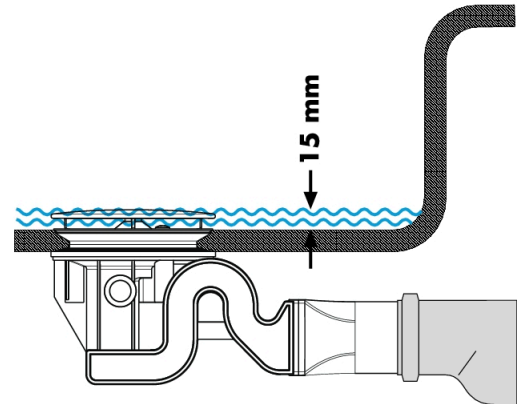

Raindrain**Готовый набор для слива 90 XXL**Поверхности : **хром** Артикульный номер: **60067000****Описание****Характеристики**

- состоит из: скрытая часть, наружная часть
- подходит для душевого поддона со сливным отверстием \varnothing 90 мм
- мощность слива 51 л/мин при высоте уровня воды 15 мм
- сточная труба \varnothing 50 мм
- гидрозатвор: 50 мм
- с отверстием для очистки
- Material trap: пластик
- материал сливной пробки: нержавеющая сталь

Продукт**Чертеж**

Raindrain

Готовый набор для слива 90 XXL

Поверхности : хром Артикульный номер: 60067000

Пример монтажа

DIN EN 274
52 l/min

DIN EN 274
51 l/min

DIN EN 12056
52 l/min

DIN EN 12056
41 l/min

Raindrain

Готовый набор для слива 90 XXL

Поверхности : **хром** Артикульный номер: **60067000**

Покомпонентное изображение

Год выпуска: >04/08

Raindrain

Готовый набор для слива 90 XXL

Поверхности : **хром** Артикульный номер: **60067000**

Перечень запасных частей

Год выпуска: >04/08

Позиция	Описание	Артикульный номер	PC	PU
1	Finish set	60066000	-	1
2	concealed item	60065180	-	1
3	sealing set	92733000	-	1
4	plug	92734000	-	1