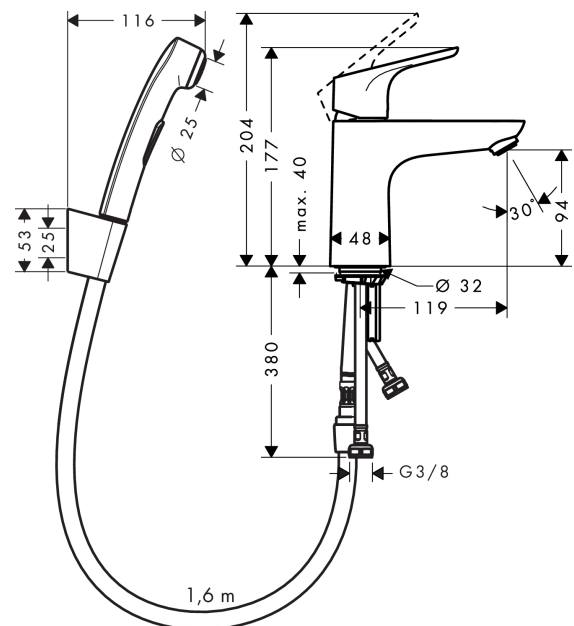

Focus

Смеситель для раковины 100, однорычажный, с гигиеническим душем и шлангом 160 см

Поверхности : хром Артикульный номер: 31927000

Описание

Характеристики

- состоит из: однорычажный смеситель для раковины, ручной душ бидетте, держатель для душа, шланг для душа, слив/перелив
- выступ: 119 мм
- высота излива: 94 мм
- тип струи: обычная струя
- тип струи для биде: душевая струя
- максимальный расход воды при 3 барах: 5 л/мин
- керамический узел смешивания
- регулируемое ограничение температуры
- подходит для проточных водонагревателей
- сливной клапан Push-Open G 1 ¼
- вид соединения: соединительные шланги G ¾

Технология

Продукт

Чертеж

График расхода воды