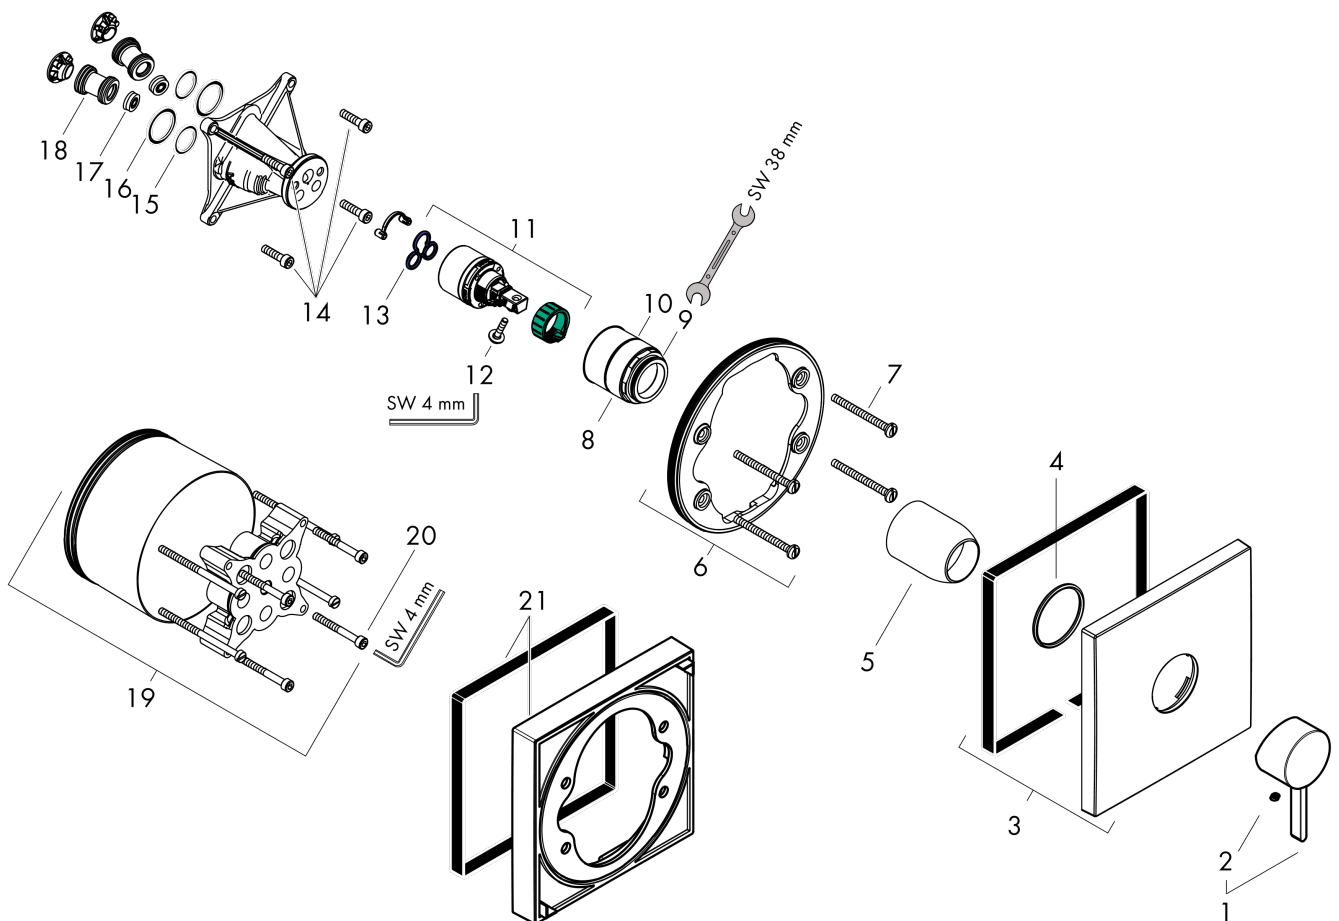

### График расхода воды

**Finoris**

**Смеситель для душа, однорычажный, скрытого монтажа**

Поверхности : **матовый белый**    Артикульный номер: **76615700**

**Покомпонентное изображение**

Год выпуска: >06/21

**Finoris****Смеситель для душа, однорычажный, скрытого монтажа**Поверхности : **матовый белый**    Артикульный номер: **76615700****Перечень запасных частей**

Год выпуска: &gt;06/21

Позиция	Описание	Артикульный номер	PC	PU
1	handle	94298700	-	1
2	screw cover	96338000	-	1
3	escutcheon	94299700	-	1
4	O-ring 43x3	98418000	-	1
5	sleeve	98790700	-	1
6	holder for escutcheon	98793000	-	1
7	set of fixing screws	96454000	-	1
8	nut	98796000	-	1
9	O-ring 30x1,5	98433000	-	1
10	O-ring 39x1,5	98400000	-	1
11	cartridge, assy	92730000	-	1
12	locking screw for handle	95140000	-	1
13	seal	95008000	-	1
14	set of screws	96525000	-	1
15	O-ring 16x2	98133000	-	1
16	O-Ring 22x2	98185000	-	1
17	flow limiter (22 l/min)	95884000	-	1
18	noise reduction	96429000	-	1
19	extension 25 mm	13595000	-	1
20	set of fixing screws	97747000	-	1
21	extension 22 mm	13593700	-	1
a	set of screws	93244000	-	1