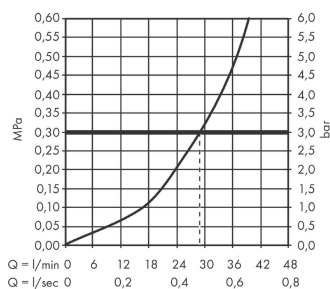

График расхода воды