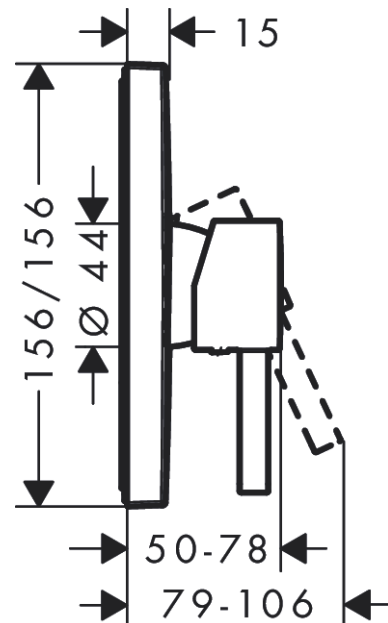

Finoris

Смеситель для душа, однорычажный, скрытого монтажа

Поверхности : матовый белый Артикульный номер: 76615700

Описание

Характеристики

- 1 потребитель
- максимальный расход воды при 3 барах: 29,3 л/мин
- керамический узел смешивания
- регулируемое ограничение температуры
- с шумопоглотителем
- подходит для проточных водонагревателей
- вид соединения: скрытая часть
- мин. рабочее давление: 1 бар
- макс. рабочее давление: 10 бар

Награды за дизайн

reddot winner 2021

Продукт

Чертеж

График расхода воды