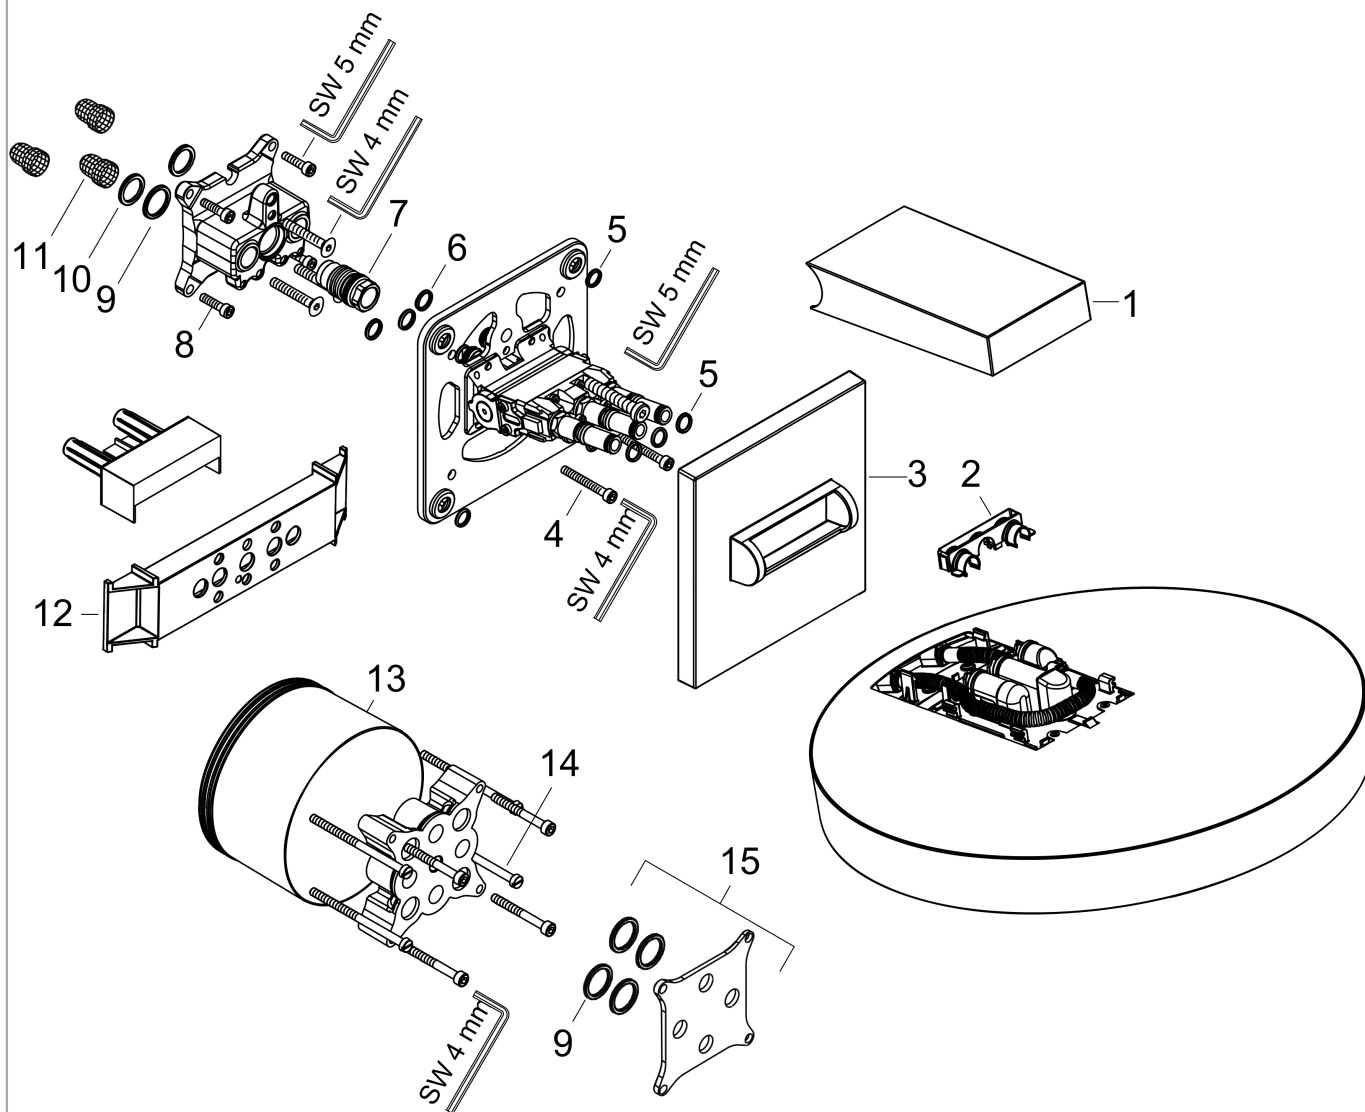

Rainfinity**Верхний душ 360 3jet с настенным креплением**Поверхности : **матовый белый** Артикульный номер: **26234700****Описание****Характеристики**

- состоит из: верхний душ, настенный вывод
- размер душевого диска: 360 мм
- тип струи: PowderRain, Intense PowderRain, RainStream
- выступ 381 мм
- средний распылительный диск: 205 мм
- рамка: металл
- материал душевого диска: алюминий
- поверхность душевого диска:
- поверхность душевого диска: графит
- Регулировка душа по вертикали в пределах 10-30°
- максимальный расход воды при 3 барах: 28,1 л/мин
- расход воды PowderRain (при 3 барах): 20 л/мин
- расход воды в режиме Intense PowderRain (при 3 барах): 18 л/мин
- расход воды для струи RainStream (при 3 бар): 16 л / мин
- минимальный расход для корректной работы: 12,2 л/мин
- минимальное давление: 1,7бар
- управление тремя зонами струй осуществляется посредством трех вентилях или одного переключающего вентиля с тремя ответвлениями
- съемный верхний душ для очистки
- монтаж: стена, скрытый монтаж с помощью iBox Universal
- не подходит для проточных водонагревателей

Поверхности : **матовый белый** Артикульный номер: **26234700**

Покомпонентное изображение

Год выпуска: >07/19

Rainfinity**Верхний душ 360 3jet с настенным креплением**Поверхности : **матовый белый** Артикульный номер: **26234700****Перечень запасных частей**

Год выпуска: >07/19

Позиция	Описание	Артикульный номер	PC	PU
1	cover	93524700	-	1
2	cramp	93525000	-	1
3	hexagon socket screw M5x40	97673000	-	1
4	escutcheon	93523700	-	1
5	O-ring 9x2	98119000	-	1
6	O-ring 10x2	98170000	-	1
7	O-ring 17x2	98199000	-	1
8	set of screws	96525000	-	1
9	O-ring 18x2	98181000	-	1
10	O-ring 16x2	98133000	-	1
11	filter	98513000	-	1
12	fit-up aid	92540000	-	1
13	extension 25 mm	13595000	-	1
14	set of fixing screws	97747000	-	1
15	compensation set 1°	95521000	-	1