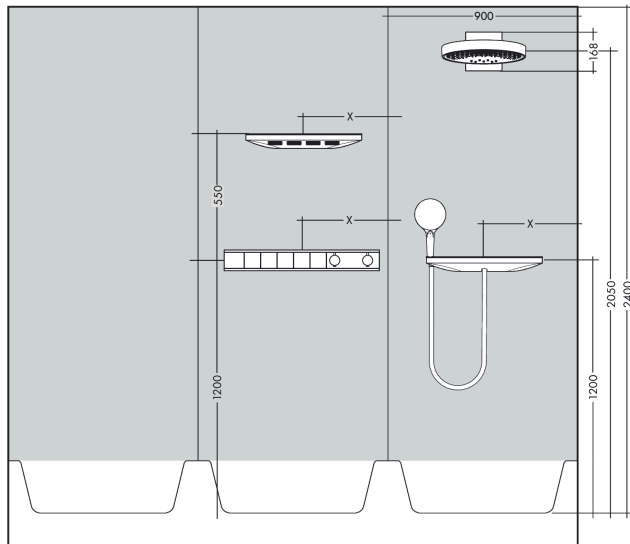

Rainfinity

Верхний душ 360 3jet с настенным креплением

Поверхности : **матовый белый**   Артикульный номер: **26234700**

Пример монтажа

Rainfinity 360 3jet
26234XXX

Rainfinity 250 3jet
26232XXX