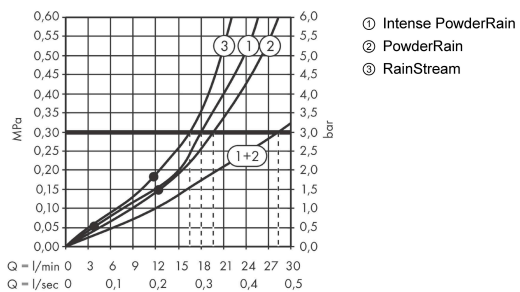

Rainfinity**Верхний душ 360 3jet с настенным креплением**Поверхности : **матовый белый** Артикульный номер: **26234700****Описание****Характеристики**

- состоит из: верхний душ, настенный вывод
- размер душевого диска: 360 мм
- тип струи: PowderRain, Intense PowderRain, RainStream
- выступ 381 мм
- средний распылительный диск: 205 мм
- рамка: металл
- материал душевого диска: алюминий
- поверхность душевого диска:
- поверхность душевого диска: графит
- Регулировка душа по вертикали в пределах 10-30°
- максимальный расход воды при 3 барах: 28,1 л/мин
- расход воды PowderRain (при 3 барах): 20 л/мин
- расход воды в режиме Intense PowderRain (при 3 барах): 18 л/мин
- расход воды для струи RainStream (при 3 бар): 16 л / мин
- минимальный расход для корректной работы: 12,2 л/мин
- минимальное давление: 1,7бар
- управление тремя зонами струй осуществляется посредством трех вентилях или одного переключающего вентиля с тремя ответвлениями
- съемный верхний душ для очистки
- монтаж: стена, скрытый монтаж с помощью iBox Universal
- не подходит для проточных водонагревателей

Технология**Награды за дизайн**

Rainfinity

Верхний душ 360 3jet с настенным креплением

Поверхности : матовый белый Артикульный номер : 26234700

Продукт

Чертеж

График расхода воды

Расход измерен практически с помощью соответствующей арматуры (термостат/смеситель/скрытый клапан).