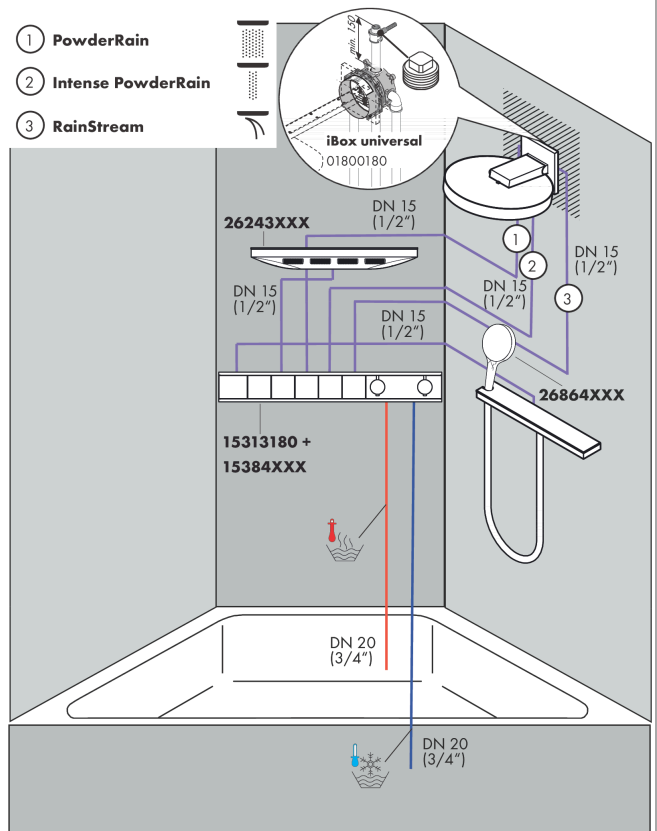

Rainfinity

Верхний душ 360 3jet с настенным креплением

Поверхности : **матовый белый**   Артикульный номер: **26234700**

Пример монтажа

Rainfinity 360 3jet
26234XXX

Rainfinity 250 3jet
26232XXX