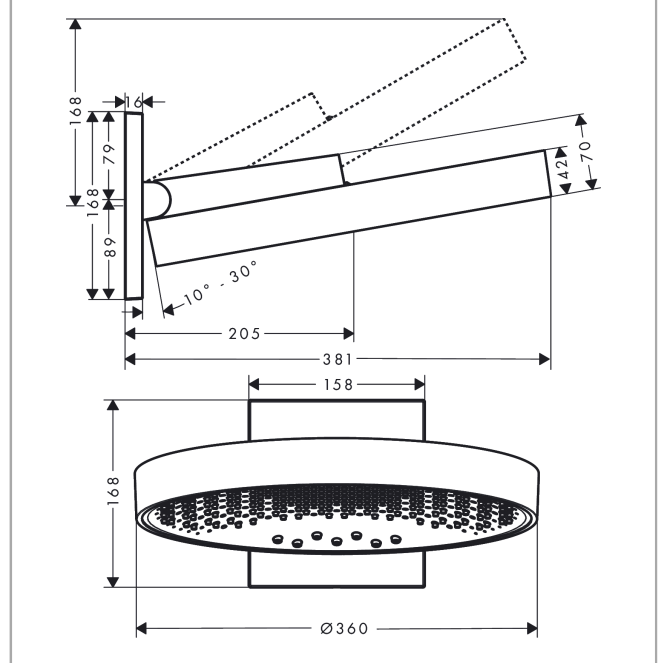

Rainfinity**Верхний душ 360 3jet с настенным креплением**Поверхности : **матовый белый** Артикульный номер: **26234700****Описание****Характеристики**

- состоит из: верхний душ, настенный вывод
- размер душевого диска: 360 мм
- тип струи: PowderRain, Intense PowderRain, RainStream
- выступ 381 мм
- средний распылительный диск: 205 мм
- рамка: металл
- материал душевого диска: алюминий
- поверхность душевого диска:
- поверхность душевого диска: графит
- Регулировка душа по вертикали в пределах 10-30°
- максимальный расход воды при 3 барах: 28,1 л/мин
- расход воды PowderRain (при 3 барах): 20 л/мин
- расход воды в режиме Intense PowderRain (при 3 барах): 18 л/мин
- расход воды для струи RainStream (при 3 бар): 16 л / мин
- минимальный расход для корректной работы: 12,2 л/мин
- минимальное давление: 1,7бар
- управление тремя зонами струй осуществляется посредством трех вентилях или одного переключающего вентиля с тремя ответвлениями
- съемный верхний душ для очистки
- монтаж: стена, скрытый монтаж с помощью iBox Universal
- не подходит для проточных водонагревателей

Технология**Награды за дизайн**

Rainfinity

Верхний душ 360 3jet с настенным креплением

Поверхности : матовый белый Артикульный номер : 26234700

Продукт

Чертеж

График расхода воды

Расход измерен практически с помощью соответствующей арматуры (термостат/смеситель/скрытый клапан).

Год выпуска: >07/19

Позиция	Описание	Артикульный номер	PC	PU
1	cover	93524700	-	1
2	cramp	93525000	-	1
3	hexagon socket screw M5x40	97673000	-	1
4	escutcheon	93523700	-	1
5	O-ring 9x2	98119000	-	1
6	O-ring 10x2	98170000	-	1
7	O-ring 17x2	98199000	-	1
8	set of screws	96525000	-	1
9	O-ring 18x2	98181000	-	1
10	O-ring 16x2	98133000	-	1
11	filter	98513000	-	1
12	fit-up aid	92540000	-	1
13	extension 25 mm	13595000	-	1
14	set of fixing screws	97747000	-	1
15	compensation set 1°	95521000	-	1