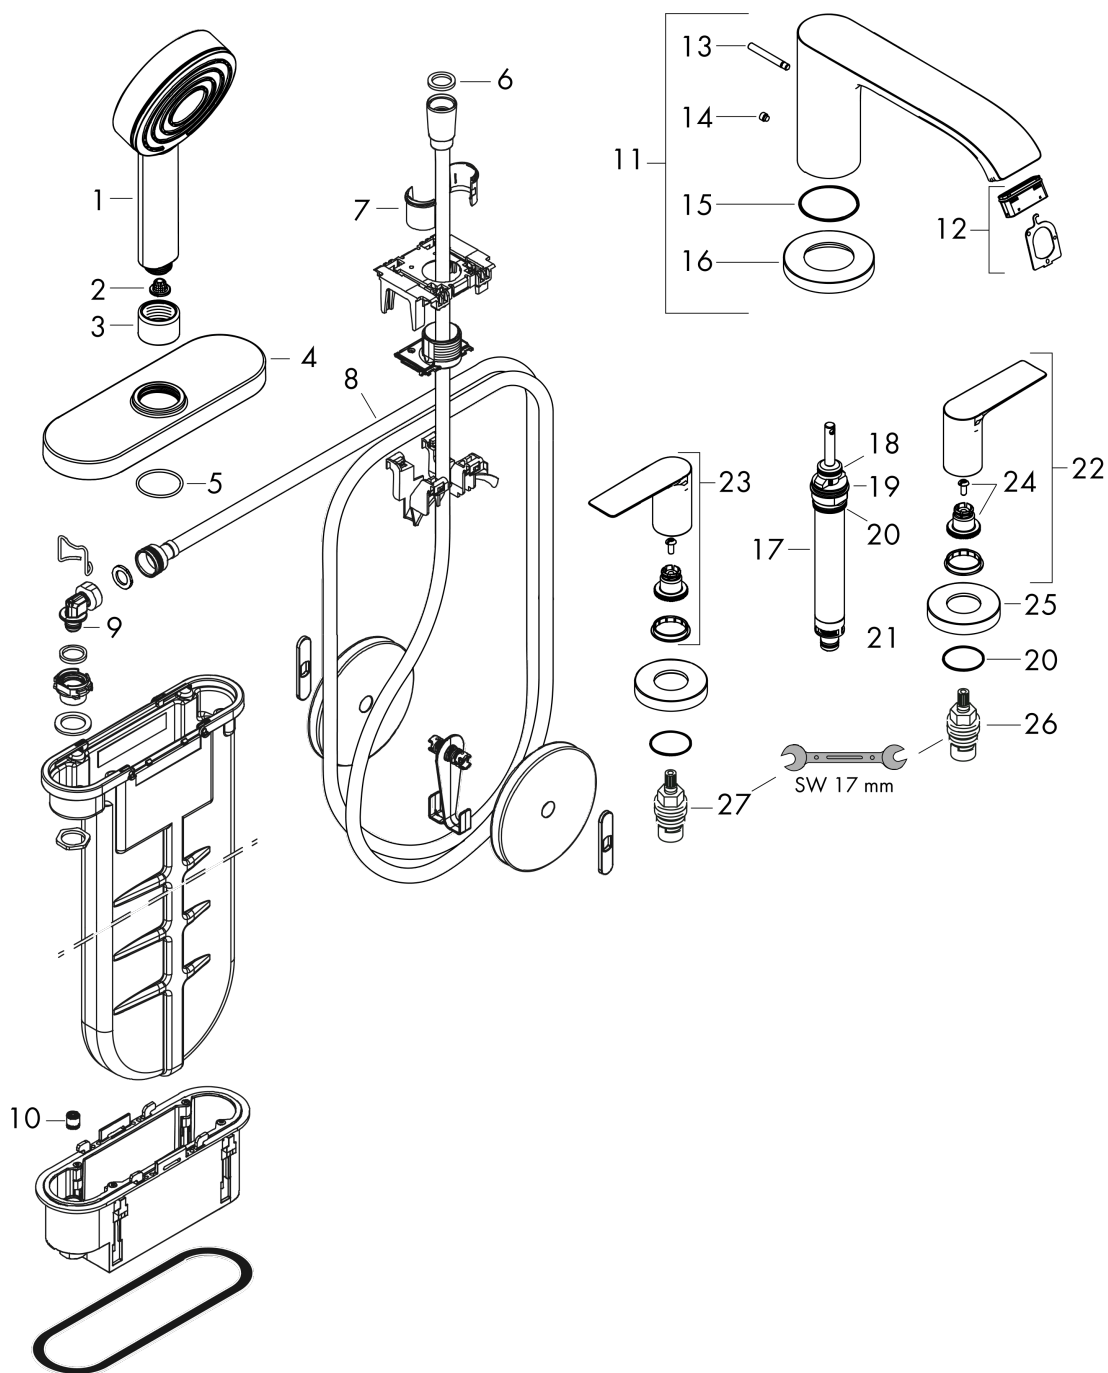

Vivenis

Смеситель на край ванны, на 4 отверстия, с sBox

Поверхности : **хром** Артикульный номер: **75444000**

График расхода воды

Vivenis

Смеситель на край ванны, на 4 отверстия, с sBox

Поверхности : **хром** Артикульный номер: **75444000**

Покомпонентное изображение

Год выпуска: >06/21

Vivenis**Смеситель на край ванны, на 4 отверстия, с sBox**Поверхности : **хром** Артикульный номер: **75444000****Перечень запасных частей**

Год выпуска: >06/21

Позиция	Описание	Артикульный номер	PC	PU
1	handshower	24120000	-	1
2	filter	92672000	-	1
3	nut	97584000	-	1
4	escutcheon	93505000	-	1
5	O-Ring 32x2	98193000	-	1
6	seal	98058000	-	1
7	insert for shower holder	96942000	-	1
8	shower hose	93506000	-	1
9	O-ring 9x2	98119000	-	1
10	non return valve DW 10	96456000	-	1
11	spout cpl.	94312000	-	1
12	aerator cpl.	93916000	-	1
13	diverter knob	98707000	-	1
14	hollow set screw M6x6	97660000	-	1
15	O-ring 41x1,5	98168000	-	1
16	escutcheon for spout	93978000	-	1
17	selector assy	96775000	-	1
18	O-Ring 14x2,5	98189000	-	1
19	O-Ring 23x2,5	98183000	-	1
20	O-Ring 22x2	98185000	-	1
21	O-ring 9x2,5	98217000	-	1
22	handle for cold water	94311000	-	1
23	handle for hot water	94310000	-	1
24	handle fixing set	94184000	-	1
25	escutcheon for handle	93976000	-	1
26	shut off unit left closing	94008000	-	1
27	shut off unit right closing	94009000	-	1