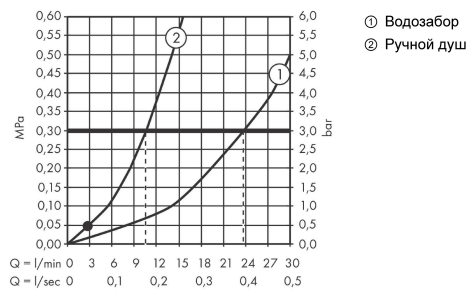

Vivenis

Смеситель на край ванны, на 4 отверстия, с sBox

Поверхности : **хром** Артикульный номер: **75444000**

График расхода воды

Vivenis

Смеситель на край ванны, на 4 отверстия, с sBox

Поверхности : **хром** Артикульный номер: **75444000**