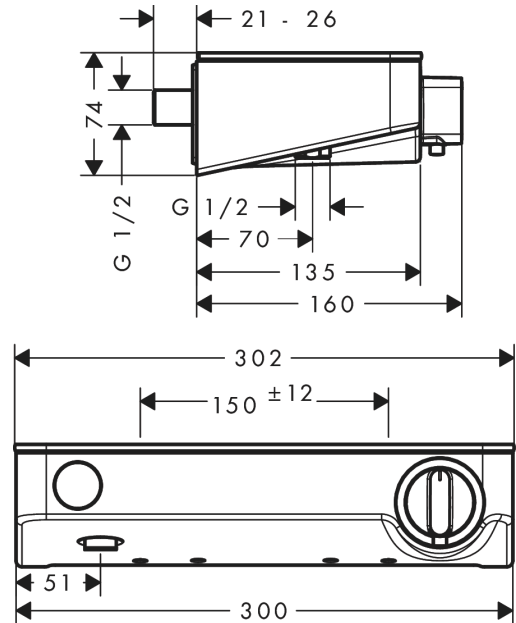

**ShowerTablet Select****Термостат для душа Shower TabletSelect 300, BM, 1/2"**Поверхности : **хром** Артикульный номер: **13171000****Описание****Характеристики**

- 1 потребитель
- CoolContact термостат: Предотвращает нагрев корпуса, делая принятие душа еще безопаснее
- максимальный расход воды при 3 барах: 14 л/мин
- расход воды у ручного душа при давлении 3 бар: 14 л/мин
- картридж термостата, клапан Select
- предохранительный ограничитель при 40°C
- регулируемое ограничение температуры
- с изолированной подачей воды
- клапан обратного тока воды
- с шумопоглотителем
- материал рукояток: металл
- из безопасного стекла
- поверхность полочки: зеркальное стекло
- поверхность полочки: цветовой вариант -000 - зеркальное стекло; цветовой вариант -400 - белое стекло
- для установки на соединительную резьбу G 3/4 необходимо использовать комплект адаптеров 02026000
- вид соединения: G 1/2
- межосевое подключение: 150 мм ± 12 мм
- мин. рабочее давление: 1 бар
- макс. рабочее давление: 10 бар
- грязеулавливающий фильтр входит в комплект поставки
- Термостат поставляется с кнопкой ручной душ

**Технология**

**ShowerTablet Select**

Термостат для душа Shower TabletSelect 300, BM, 1/2"

Поверхности : хром Артикульный номер: 13171000

**Продукт**

**Чертеж**

**График расхода воды**

Shower outlet with 1B-resistance

**ShowerTablet Select**

Термостат для душа Shower TabletSelect 300, BM, 1/2"

Поверхности : **хром** Артикульный номер: **13171000**

Покомпонентное изображение

Год выпуска: >06/13

**ShowerTablet Select****Термостат для душа Shower TabletSelect 300, BM, 1/2"**Поверхности : **хром** Артикульный номер: **13171000****Перечень запасных частей**