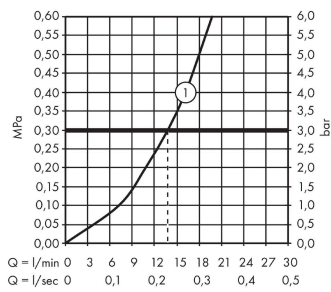

График расхода воды

Shower outlet with 1B-resistance