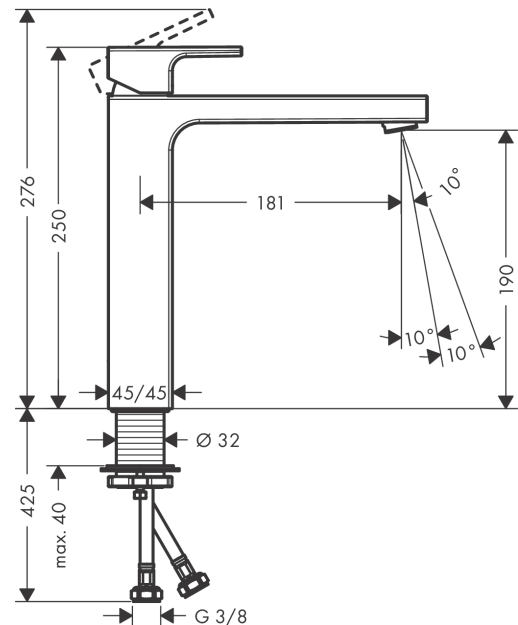

Vernis Shape

Смеситель для раковины, однорычажный, 190 без сливного гарнитура

Поверхности : матовый черный Артикулный номер: 71591670

Описание

Характеристики

- ComfortZone 190
- выступ: 181 мм
- высота излива: 190 мм
- тип струи: обычная струя
- регулируемый формирователь струи
- максимальный расход воды при 3 барах: 5 л/мин
- керамический узел смешивания
- с изолированной подачей воды
- подходит для проточных водонагревателей
- вид соединения: соединительные шланги G 3/8

Технология

Продукт

Чертеж

График расхода воды